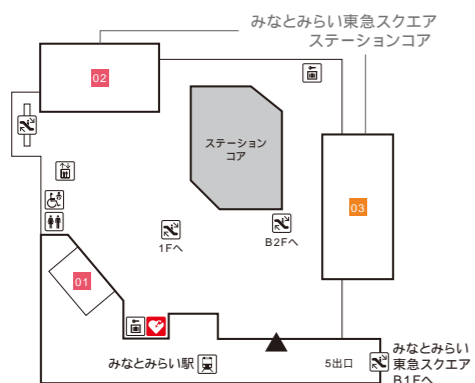

Floor Map

クイーンズ
スクエア
横浜

Queen's
Square
YOKOHAMA

B3F

ステーションコア STATION CORE

- 01 ミスタードーナツ 【ドーナツ・カフェ】

みなとみらい東急スクエア ステーションコア MINATOMIRAI TOKYU SQUARE

- 02 GODIVA café Minatomirai 【カフェ】
- 03 池田屋 【ランドセル/バッグ/財布・革小物】

B2F

みなとみらい東急スクエア ステーションコア MINATOMIRAI TOKYU SQUARE

- 01 BoConcept 【家具/インテリア雑貨】
- 02 インドアゴルフスクール E-swing -PREMIUM- 【シュミレーションゴルフ練習場】
平日10:00~22:00/土・日・祝8:00~20:00
- 03 振袖ハクビ 【成人式振袖の販売・レンタル/卒業袴のレンタル】
10:00~19:00(水曜定休)