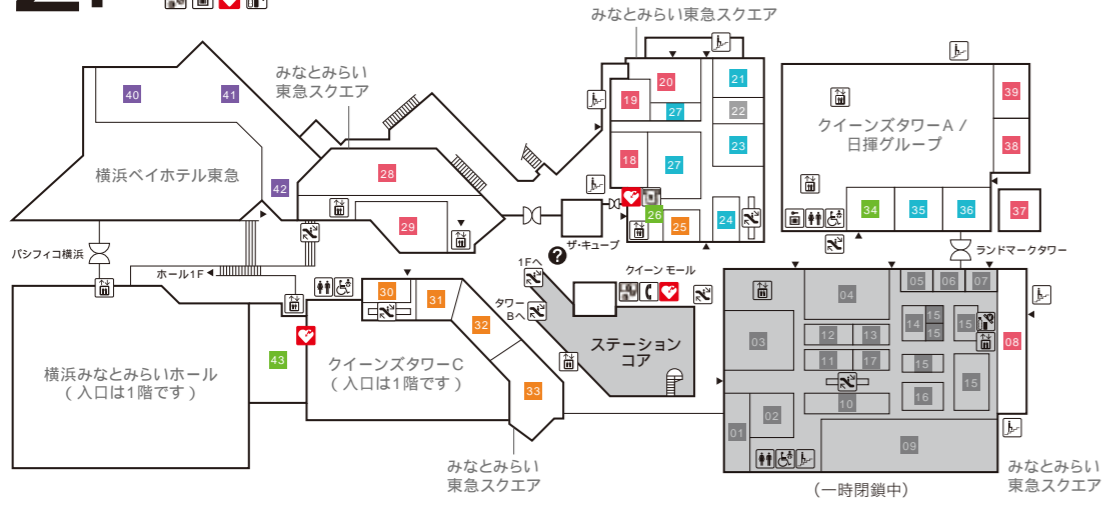

- 36 アビステ 【ホテルショップ】
- 37 第一園芸 【花・観葉植物および関連商品】
- 38 大志満 【日本料理】

横浜みなとみらいホール YOKOHAMA MINATO MIRAI HALL

- 39 横浜みなとみらいホールチケットセンター

クイーンモール QUEEN MALL

- 40 カフェ・ド・クリエ グラン 【カフェ】
- 41 宝くじチャンスセンター

ファッション・服飾雑貨・アクセサリー
(Fashion, Fashion Accessories, Accessories)

インテリア・雑貨・コスメティック
(Interior, Miscellaneous goods, Cosmetics)

サービス
(Service)

レストラン&カフェ
(Restaurants & Cafes)

ホテル
(Hotel)

- インフォメーション
- 施設入口
- 化粧室
- 公衆電話
- 多機能トイレ
- ベビーケアルーム
- エスカレーター
- エレベーター
- 階段
- 銀行ATM
- 外貨自動両替機
- コインロッカー
- 喫煙スペース
- AED
- 自動販売機
- 駐車場入口
- 駐輪場(バイク不可)
- 免税店
- 駐車サービス券発行対象外

2F

みなとみらい東急スクエア ① MINATOMIRAI TOKYU SQUARE	
みなとみらい東急スクエア① 2Fフロアは2024年7月29日(月)より改装工事に伴い一時閉鎖させていただきます。 ※SHAKE SHACK(ハンバーガーレストラン)は通常通り営業中	
01	
02	
03	RENEWAL OPEN 2025
04	
05	
06	
07	
08	SHAKE SHACK 【ハンバーガーレストラン】
09	
10	
11	
12	
13	RENEWAL OPEN 2025
14	
15	
16	
17	