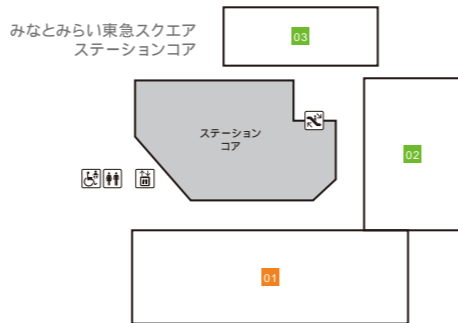

Floor Map

クイーンズ
スクエア
横浜

Queen's
Square
YOKOHAMA

B3F

ステーションコア STATION CORE

- 01 ミスタードーナツ 【ドーナツ・カフェ】

みなとみらい東急スクエア ステーションコア MINATOMIRAI TOKYU SQUARE

- 02 GODIVA café Minatomirai 【カフェ】
- 03 池田屋 【ランドセル/バッグ/財布・革小物】

B2F

みなとみらい東急スクエア ステーションコア MINATOMIRAI TOKYU SQUARE

- 01 BoConcept 【家具/インテリア雑貨】
- 02 インドアゴルフスクール E-swing -PREMIUM- 【シュミレーションゴルフ練習場】
平日10:00~22:00/土・日・祝8:00~20:00
- 03 振袖ハクビ 【成人式振袖の販売・レンタル/卒業袴のレンタル】
10:00~19:00(水曜定休)