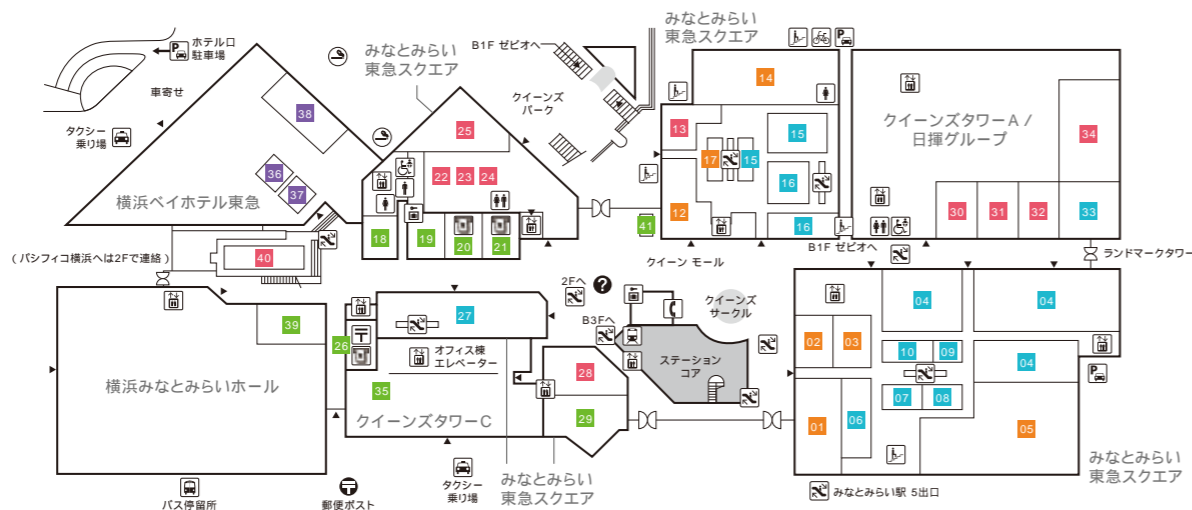

1F

みなとみらい東急スクエア ① MINATOMIRAI TOKYU SQUARE

- 01 SHEL'TER GREEN 【観葉植物・園芸資材・ライフスタイル雑貨・生花・衣料品】
- 02 ロクシタン 【自然派化粧品】
- 03 Madu 【生活雑貨】
- 04 ZARA 【メンズ/レディース/キッズ/ベビー】
- 05 SEYMOUR 【家具/インテリア雑貨】
- 06 gelato pique 【レディース/メンズ/ベビー/キッズ】
- 07 G-Star RAW 【メンズ/レディース】
- 08 Wailea 【アクセサリー】
- 09 ete 【アクセサリー】
- 10 IL BISONTE 【バッグ/服飾雑貨】

みなとみらい東急スクエア ② MINATOMIRAI TOKYU SQUARE

- 12 アインズ&トルベ 【化粧品】
- 13 スターバックス コーヒー 【コーヒーストア】
- 14 Flying Tiger Copenhagen 【雑貨】
- 15 Thingsly 【レディース/アクセサリー/生活雑貨】
- 16 CHARLES & KEITH 【シューズ/バッグ/ファッション雑貨】
- 17 HITOHACHI 【観葉植物/鉢】

みなとみらい東急スクエア ③ MINATOMIRAI TOKYU SQUARE

- 18 ネイルズユニークアス 【ネイルサロン/ネイルグッズ販売】
- 19 占い ルルドの部屋 【占い】
- 20 横浜銀行ATMコーナー 【無人出張所】
- 21 ファミリーマート 【コンビニエンスストア】

みなとみらい東急スクエア ③/Q's Diner MINATOMIRAI TOKYU SQUARE /Q's Diner

- 22 ケンタッキー・フライド・チキン 【フライドチキン】
- 23 サブウェイ 【サンドイッチ&コーヒー】

- 24 マクドナルド 【ハンバーガー】
- 25 アメリカンハウス 【ハンバーグ&ステーキ専門店】

みなとみらい東急スクエア ④ MINATOMIRAI TOKYU SQUARE

- 26 郵便局
- 27 AZUL BY MOUSSY 【レディース/メンズ】
- 28 POMPADOUR 【ペーカリー】
- 29 トモズ 【ドラッグストア】

クイーンズタワーA Queen's Tower A

- 30 カフェ・ペローチェ 【喫茶】
- 31 魚がし日本一 【立喰い寿司】
- 32 ベッジェーロ 【トラットリア】
- 33 ハードロックカフェ横浜 【オリジナルグッズ販売】
- 34 ハードロックカフェ横浜 【アメリカンレストラン&バー】

クイーンズタワーC Queen's Tower C

- 35 カフェ フレスカ 【カフェ】

横浜ベイホテル東急 The Yokohama Bay Hotel Tokyo

- 36 アビステ 【ホテルショップ】
- 37 第一園芸 【花・観葉植物および関連商品】
- 38 大志満 【日本料理】

横浜みなとみらいホール YOKOHAMA MINATO MIRAI HALL

- 39 横浜みなとみらいホールチケットセンター

クイーンモール QUEEN MALL

- 40 カフェ・ド・クリエ グラン 【カフェ】
- 41 宝くじチャンスセンター

ファッション・服飾雑貨・アクセサリー
(Fashion, Fashion Accessories, Accessories)

インテリア・雑貨・コスメティック
(Interior, Miscellaneous goods, Cosmetics)

サービス
(Service)

レストラン&カフェ
(Restaurants & Cafes)

ホテル
(Hotel)

- インフォメーション
- 施設入口
- 化粧室
- 公衆電話
- 多機能トイレ
- ベビーケアルーム
- エスカレーター
- エレベーター
- 階段
- 銀行ATM
- 外貨自動両替機
- コインロッカー
- 喫煙スペース
- AED
- 自動販売機
- 駐車場入口
- 駐輪場(バイク不可)
- 免税店
- 駐車サービス券発行対象外