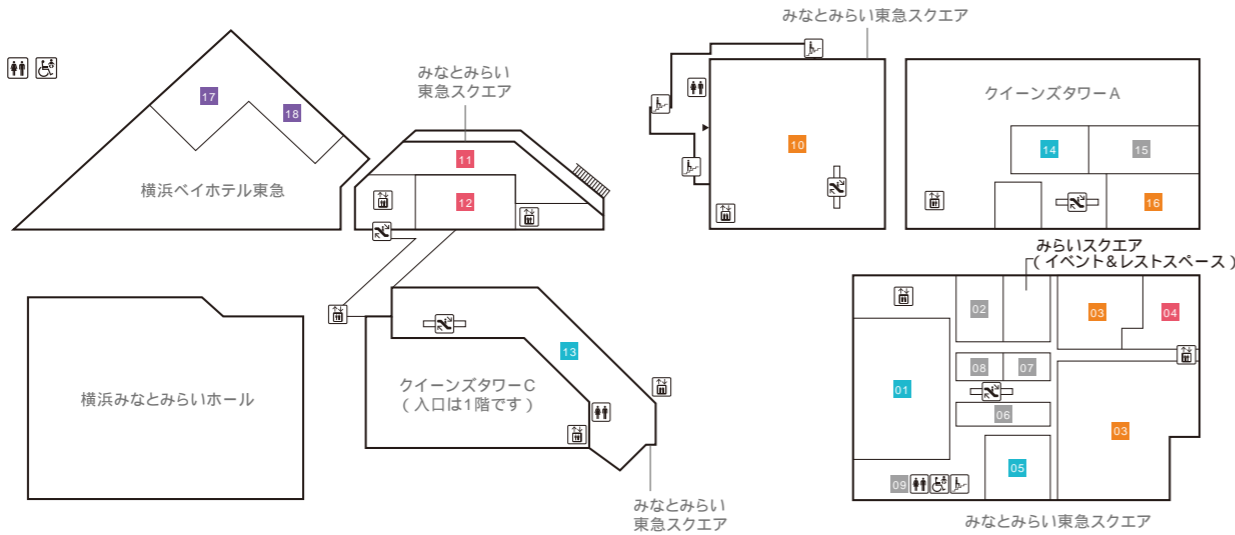

3F

みなとみらい東急スクエア ① MINATOMIRAI TOKYU SQUARE	
01	ABC-MART Premier Stage 【メンズ・レディース・キッズシューズ/ウェア】
02	COMING SOON
03	丸善 【書籍/文具】
04	タリーズコーヒー 【スペシャルティコーヒーショップ】
05	Authentique 【ブライダルコスチューム】
06	COMING SOON
07	COMING SOON
08	COMING SOON
09	COMING SOON

みなとみらい東急スクエア ② MINATOMIRAI TOKYU SQUARE	
10	Style Factory 【DIY/生活雑貨】

みなとみらい東急スクエア ③ MINATOMIRAI TOKYU SQUARE	
11	24/7 restaurant 【カフェ・レストラン】
12	さかえや 【炭火焼と旬の手作り料理・水炊き】

みなとみらい東急スクエア ④ MINATOMIRAI TOKYU SQUARE	
13	ムラサキスポーツ 【アクションスポーツグッズ/ウェア/シューズ/雑貨】

Queen's Tower A	
14	フォーシス アンド カンパニー 【ウェディングドレスショップ】
15	COMING SOON
16	カンディハウス横浜 【家具・インテリア】

The Yokohama Bay Hotel Tokyu	
17	クイーン・アリス 【フランス料理】
18	スーツアンレストラン 陳 【中国料理】