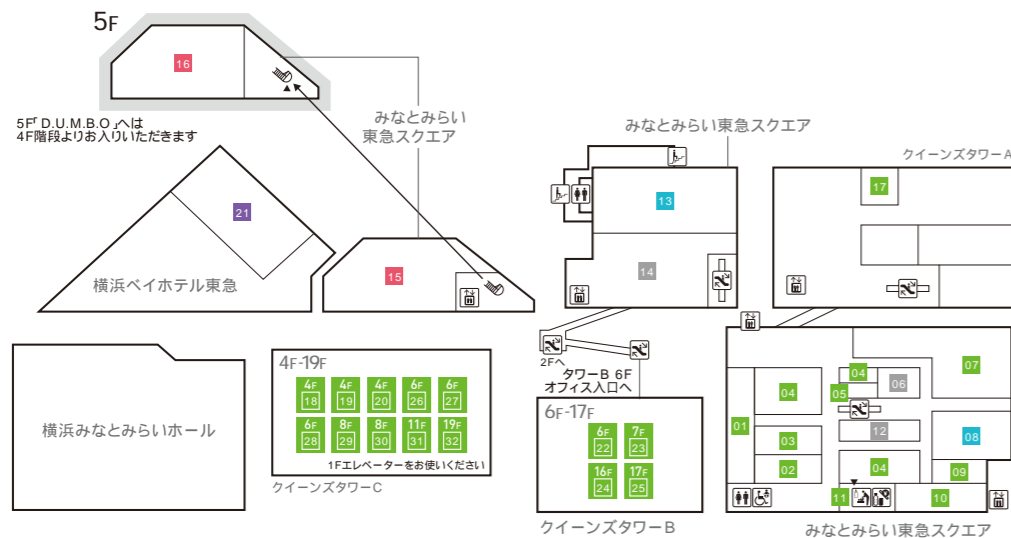

みなとみらい東急スクエア ② MINATOMIRAI TOKYU SQUARE	
10	Style Factory 【DIY/生活雑貨】

みなとみらい東急スクエア ③ MINATOMIRAI TOKYU SQUARE	
11	24/7 restaurant 【カフェ・レストラン】
12	さかえや 【炭火焼と旬の手作り料理・水炊き】

みなとみらい東急スクエア ④ MINATOMIRAI TOKYU SQUARE	
13	ムラサキスポーツ 【アクションスポーツグッズ/ウェア/シューズ/雑貨】

Queen's Tower A	
14	フォーシス アンド カンパニー 【ウェディングドレスショップ】
15	COMING SOON
16	カンディハウス横浜 【家具・インテリア】

The Yokohama Bay Hotel Tokyu	
17	クイーン・アリス 【フランス料理】
18	スーツアンレストラン 陳 【中国料理】

4F

みなとみらい東急スクエア ① MINATOMIRAI TOKYU SQUARE	
01	TAYA 【美容室】
02	Quick Reform F 【ファッションリフォーム】
03	ステイム キャンパス 【子ども向け教室】
04	happily photo studio 【フォトスタジオ】
05	小学館の幼児教室 ドラキッズ 【幼児教室】
06	COMING SOON
07	namcoあそびパークPLUS 【キッズプレイパーク】
08	MARKEY'S 【キッズ/レディース/メンズ】
09	カ・ラ・ダ ファクトリー 【トータル整体・骨盤サロン】
10	個別教室のトライ 【マンツーマン個別指導塾】
11	ベビー休憩室(Nursery) 11:00~20:00
12	COMING SOON

Queen's Tower C	
18	医療法人社団ランドマーク医院 キーンズクリニック【内科・循環器科・呼吸器科・消化器科・心療内科】
19	キーンズアイクリニック 【眼科】
20	ミューズ・デンタルクリニック 【歯科】

The Yokohama Bay Hotel Tokyu	
21	エステティック&スパ ビューティ アベニュー ソシエ 【エステティックサロン】

6F-19F

Queen's Tower B	
6F	ファミリーマート 横浜キーンズタワー店(Family Mart) 【コンビニエンスストア】
7F	キーンズフォーラム 【貸会議室】
16F	スウェーデンハウス コーディネートルーム
17F	旭化成ヘルペルハウス デザインスタジオみなとみらい