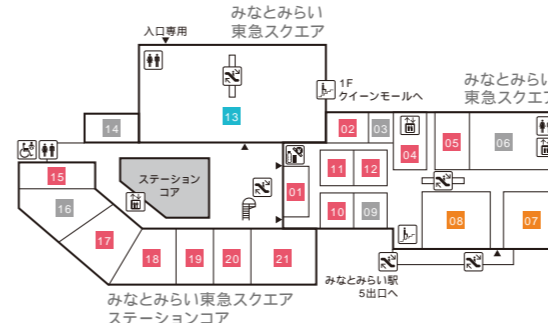

B1F

みなとみらい東急スクエア ① MINATOMIRAI TOKYU SQUARE

- 01 東京純豆腐 【韓国鍋スンドップ】
- 02 香川一福 【うどん専門店】
- 03 COMING SOON
- 04 極上担々麺 香家 【担々麺/点心/香港スイーツ】

- 05 練りたて茹でたて自家製麺 横浜スパゲティ and CAFE 【パスタカフェ】
- 06 COMING SOON
- 07 ダイソー 【100円ショップ】
- 08 葉山ガーデン 【家具/インテリア雑貨】
- 09 COMING SOON
- 10 一風堂 【博多ラーメン】
- 11 軽井沢とりまる 唐揚げ専門 【唐揚げ専門店】
- 12 ゲウチャイ 【タイ屋台料理】

みなとみらい東急スクエア ② MINATOMIRAI TOKYU SQUARE

- 13 スーパースポーツゼビオ 【総合スポーツ専門店】

みなとみらい東急スクエア ステーションコア MINATOMIRAI TOKYU SQUARE

- 14 COMING SOON
- 15 とんかつ 新宿 さばてん 【とんかつ専門店】
- 16 COMING SOON
- 17 本格焼肉 カンゲン 【焼肉】
- 18 陳麻婆豆腐 【中国四川料理】
- 19 下高井戸旭総本店 【寿司】
- 20 カザーナ 【インド料理】
- 21 GARLIC JO'S 【ガーリッククイズィーン】