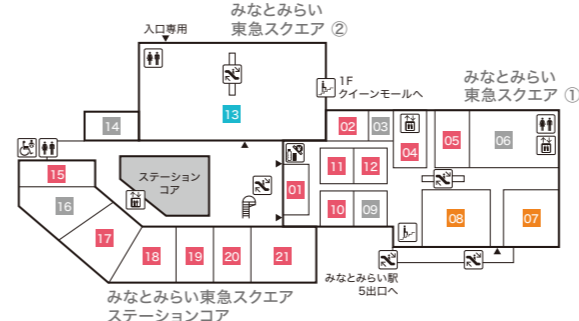

Floor Map

クイーンズ
スクエア
横浜

B3F

ステーションコア STATION CORE

- 01 台湾甜商店 【タピオカドリンク・台湾スイーツ】

みなとみらい東急スクエア ステーションコア MINATOMIRAI TOKYU SQUARE ⑤

- 02 GODIVA café Minatomirai 【カフェ】
- 03 池田屋 【ランドセル/バッグ/財布・革小物】

B2F

みなとみらい東急スクエア ステーションコア MINATOMIRAI TOKYU SQUARE ⑥

- 01 BoConcept 【家具/インテリア雑貨】
- 02 インドアゴルフスクール E-swing -PREMIUM- 【シュミレーションゴルフ練習場】
  平日10:00~22:00/土・日・祝8:00~20:00
- 03 振袖ハクビ 【成人式振袖の販売・レンタル/卒業袴のレンタル】
  10:00~19:00(水曜定休)

B1F

みなとみらい東急スクエア ① MINATOMIRAI TOKYU SQUARE ①

- 01 東京純豆腐 【韓国鍋スンドップ】
- 02 香川一福 【うどん専門店】
- 03 COMING SOON
- 04 極上担々麺 香家 【担々麺/点心/香港スイーツ】

- 05 練りたて茹でたて自家製麺 横浜スパゲティ and CAFE 【パスタカフェ】
- 06 COMING SOON
- 07 ダイソー 【100円ショップ】
- 08 葉山ガーデン 【家具/インテリア雑貨】
- 09 COMING SOON
- 10 一風堂 【博多ラーメン】
- 11 軽井沢とりまる 唐揚げ専門 【唐揚げ専門店】
- 12 ゲウチャイ 【タイ屋台料理】

みなとみらい東急スクエア ② MINATOMIRAI TOKYU SQUARE ②

- 13 スーパースポーツゼビオ 【総合スポーツ専門店】

みなとみらい東急スクエア ステーションコア MINATOMIRAI TOKYU SQUARE ⑤

- 14 COMING SOON
- 15 とんかつ 新宿 さぼてん 【とんかつ専門店】
- 16 COMING SOON
- 17 本格焼肉 カンゲン 【焼肉】
- 18 陳麻婆豆腐 【中国四川料理】
- 19 下高井戸旭総本店 【寿司】
- 20 カザーナ 【インド料理】
- 21 GARLIC JO'S 【ガーリッククイズィーン】

1F

みなとみらい東急スクエア ① MINATOMIRAI TOKYU SQUARE ①

- 01 SHEL'TTER GREEN 【観葉植物・園芸資材・ライフスタイル雑貨・生花・衣料品】
- 02 ロクシタン 【自然派化粧品】
- 03 Madu 【生活雑貨】
- 04 ZARA 【メンズ/レディース/キッズ/ベビー】
- 05 SEYMOUR 【家具/インテリア雑貨】
- 06 gelato pique 【レディース/メンズ/ベビー/キッズ】
- 07 G-Star RAW 【メンズ/レディース】
- 08 COMING SOON
- 09 タカラダ 【洋食器/インテリア雑貨】
- 10 占い ルルドの部屋 【占い】
- 11 COMING SOON

みなとみらい東急スクエア ② MINATOMIRAI TOKYU SQUARE ②

- 12 アインズ&トルベ 【化粧品】
- 13 スターバックス コーヒー 【コーヒーストア】
- 14 Flying Tiger Copenhagen 【雑貨】
- 15 Thingsly 【レディース/アクセサリ/生活雑貨】
- 16 CHARLES & KEITH 【シューズ/バッグ/ファッション雑貨】
- 17 HITOHACHI 【観葉植物/鉢】

みなとみらい東急スクエア ③ MINATOMIRAI TOKYU SQUARE ③

- 18 ネイルズユニークアス 【ネイルサロン/ネイルグッズ販売】
- 19 カプセルサロン 【カプセルトイ】
- 20 横浜銀行ATMコーナー 【無人出張所】
- 21 ファミリーマート 【コンビニエンスストア】

みなとみらい東急スクエア ③/Q's Diner MINATOMIRAI TOKYU SQUARE ③/Q's Diner