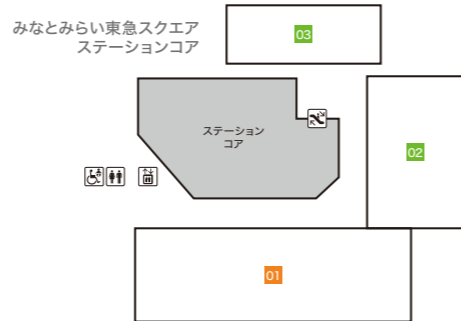

Floor Map

クイーンズ
スクエア
横浜

B3F

ステーションコア STATION CORE

- 01 台湾甜商店 【タピオカドリンク・台湾スイーツ】

みなとみらい東急スクエア ステーションコア MINATOMIRAI TOKYU SQUARE ⑤

- 02 GODIVA café Minatomirai 【カフェ】
- 03 池田屋 【ランドセル/バッグ/財布・革小物】

B2F

みなとみらい東急スクエア ステーションコア MINATOMIRAI TOKYU SQUARE ⑥

- 01 BoConcept 【家具/インテリア雑貨】
- 02 インドアゴルフスクール E-swing -PREMIUM- 【シュミレーションゴルフ練習場】
平日10:00~22:00/土・日・祝8:00~20:00
- 03 振袖ハクビ 【成人式振袖の販売・レンタル/卒業袴のレンタル】
10:00~19:00(水曜定休)