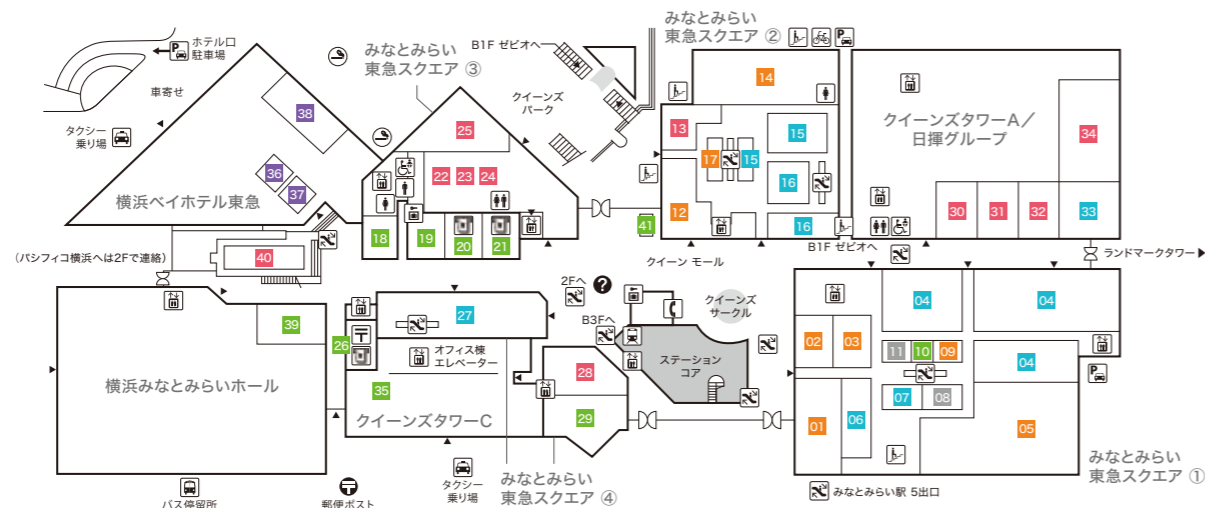

Floor Map

クイーンズ
スクエア
横浜

B3F

ステーションコア STATION CORE

- 01 台湾甜商店 【タピオカドリンク・台湾スイーツ】

みなとみらい東急スクエア ステーションコア MINATOMIRAI TOKYU SQUARE ⑤

- 02 GODIVA café Minatomirai 【カフェ】
- 03 池田屋 【ランドセル/バッグ/財布・革小物】

B2F

みなとみらい東急スクエア ステーションコア MINATOMIRAI TOKYU SQUARE ⑥

- 01 BoConcept 【家具/インテリア雑貨】
- 02 インドアゴルフスクール E-swing -PREMIUM- 【シュミレーションゴルフ練習場】
  平日10:00~22:00/土・日・祝8:00~20:00
- 03 振袖ハクビ 【成人式振袖の販売・レンタル/卒業袴のレンタル】
  10:00~19:00(水曜定休)

B1F

みなとみらい東急スクエア ① MINATOMIRAI TOKYU SQUARE ①

- 01 東京純豆腐 【韓国鍋スンドップ】
- 02 香川一福 【うどん専門店】
- 03 COMING SOON
- 04 極上担々麺 香家 【担々麺/点心/香港スイーツ】

- 05 練りたて茹でたて自家製麺 横浜スパゲティ and CAFE 【パスタカフェ】
- 06 COMING SOON
- 07 ダイソー 【100円ショップ】
- 08 葉山ガーデン 【家具/インテリア雑貨】
- 09 COMING SOON
- 10 一風堂 【博多ラーメン】
- 11 軽井沢とりまる 唐揚げ専門 【唐揚げ専門店】
- 12 ゲウチャイ 【タイ屋台料理】

みなとみらい東急スクエア ② MINATOMIRAI TOKYU SQUARE ②

- 13 スーパースポーツゼビオ 【総合スポーツ専門店】

みなとみらい東急スクエア ステーションコア MINATOMIRAI TOKYU SQUARE ⑤

- 14 COMING SOON
- 15 とんかつ 新宿 さぼてん 【とんかつ専門店】
- 16 COMING SOON
- 17 本格焼肉 カンゲン 【焼肉】
- 18 陳麻婆豆腐 【中国四川料理】
- 19 下高井戸旭総本店 【寿司】
- 20 カザーナ 【インド料理】
- 21 GARLIC JO'S 【ガーリッククイズィーン】

1F

みなとみらい東急スクエア ① MINATOMIRAI TOKYU SQUARE ①

- 01 SHEL'TTER GREEN 【観葉植物・園芸資材・ライフスタイル雑貨・生花・衣料品】
- 02 ロクシタン 【自然派化粧品】
- 03 Madu 【生活雑貨】
- 04 ZARA 【メンズ/レディース/キッズ/ベビー】
- 05 SEYMOUR 【家具/インテリア雑貨】
- 06 gelato pique 【レディース/メンズ/ベビー/キッズ】
- 07 G-Star RAW 【メンズ/レディース】
- 08 COMING SOON
- 09 タカラダ 【洋食器/インテリア雑貨】
- 10 占い ルルドの部屋 【占い】
- 11 COMING SOON

みなとみらい東急スクエア ② MINATOMIRAI TOKYU SQUARE ②

- 12 アインズ&トルベ 【化粧品】
- 13 スターバックス コーヒー 【コーヒーストア】
- 14 Flying Tiger Copenhagen 【雑貨】
- 15 Thingsly 【レディース/アクセサリ/生活雑貨】
- 16 CHARLES & KEITH 【シューズ/バッグ/ファッション雑貨】
- 17 HITOHACHI 【観葉植物/鉢】

みなとみらい東急スクエア ③ MINATOMIRAI TOKYU SQUARE ③

- 18 ネイルズユニークアス 【ネイルサロン/ネイルグッズ販売】
- 19 カプセルサロン 【カプセルトイ】
- 20 横浜銀行ATMコーナー 【無人出張所】
- 21 ファミリーマート 【コンビニエンスストア】

みなとみらい東急スクエア ③/Q's Diner MINATOMIRAI TOKYU SQUARE ③/Q's Diner