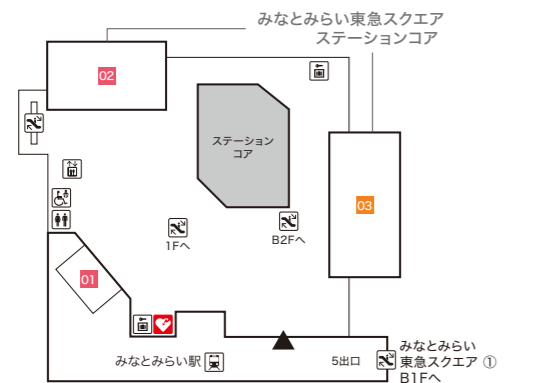

Floor Map

クイーンズ
スクエア
横浜

B3F

ステーションコア STATION CORE

- 01 台湾甜商店 【タピオカドリンク・台湾スイーツ】

みなとみらい東急スクエア ステーションコア MINATOMIRAI TOKYU SQUARE ⑤

- 02 GODIVA café Minatomirai 【カフェ】
- 03 池田屋 【ランドセル/バッグ/財布・革小物】

B2F

みなとみらい東急スクエア ステーションコア MINATOMIRAI TOKYU SQUARE ⑥

- 01 BoConcept 【家具/インテリア雑貨】
- 02 インドアゴルフスクール E-swing -PREMIUM- 【シュミレーションゴルフ練習場】
平日10:00~22:00/土・日・祝8:00~20:00
- 03 振袖ハクビ 【成人式振袖の販売・レンタル/卒業袴のレンタル】
10:00~19:00(水曜定休)