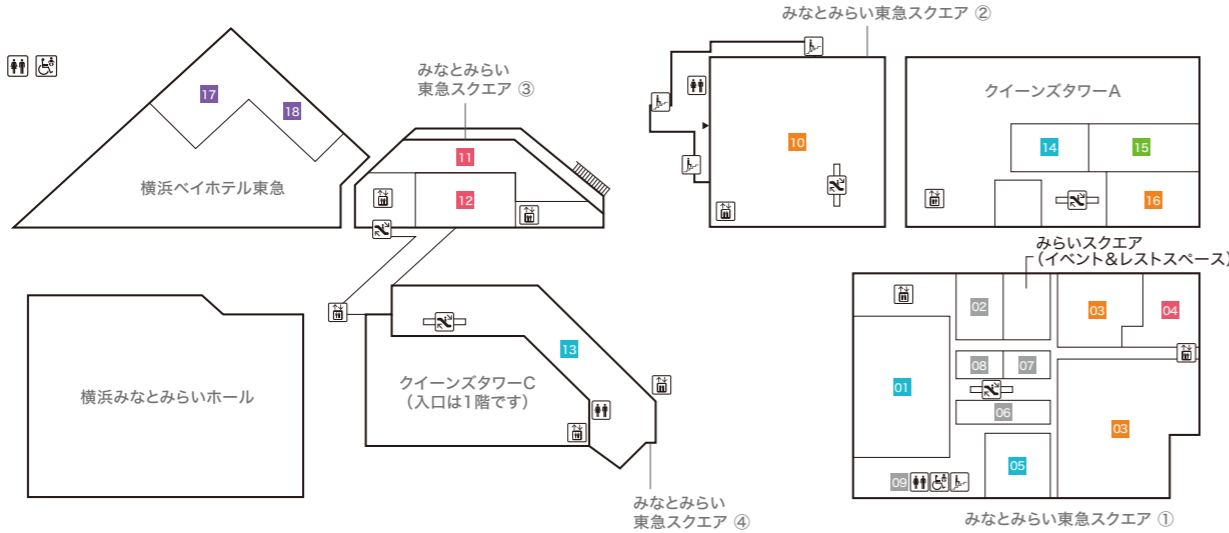

3F

1. **みなとみらい東急スクエア ① MINATOMIRAI TOKYU SQUARE ①**
2. 01 ABC-MART Premier Stage 【メンズ・レディス・キッズシューズ/ウェア】
   - 02 COMING SOON
   - 03 丸善 【書籍/文具】
   - 04 タリーズコーヒー 【スペシャルティコーヒーショップ】
   - 05 Authenticque 【ブライダルコスチューム】
   - 06 COMING SOON
   - 07 COMING SOON
   - 08 COMING SOON
   - 09 COMING SOON
3. **みなとみらい東急スクエア ② MINATOMIRAI TOKYU SQUARE ②**
4. 10 Style Factory 【DIY/生活雑貨】
5. **みなとみらい東急スクエア ③ MINATOMIRAI TOKYU SQUARE ③**
6. 11 24/7 restaurant 【カフェ・レストラン】
   - 12 さかえや 【炭火焼と旬の手作り料理・水炊き】
7. **みなとみらい東急スクエア ④ MINATOMIRAI TOKYU SQUARE ④**
8. 13 ムラサキスポーツ 【アクションスポーツグッズ/ウェア/シューズ/雑貨】

1. **クイーンズタワーA Queen's Tower A**
2. 14 フォーシス アンド カンパニー 【ウェディングドレスショップ】
     10:30~20:30/土・日・祝9:30~20:30(火休業、ただし祝日の場合は営業)
   - 15 プレミアムフォトスタジオクラネ みなとみらい店 【振袖(販売・レンタル・写真)】
     平日9:30~17:30/土・日・祝9:00~19:00(火曜不定休)
   - 16 カンディハウス横浜 【家具・インテリア】
     11:00~18:00/水・木休業、ただし祝日の場合は営業
3. **横浜ベイホテル東急 The Yokohama Bay Hotel Tokyu**
4. 17 クイーン・アリス 【フランス料理】
   - 18 スーツァンレストラン 陳 【中国料理】