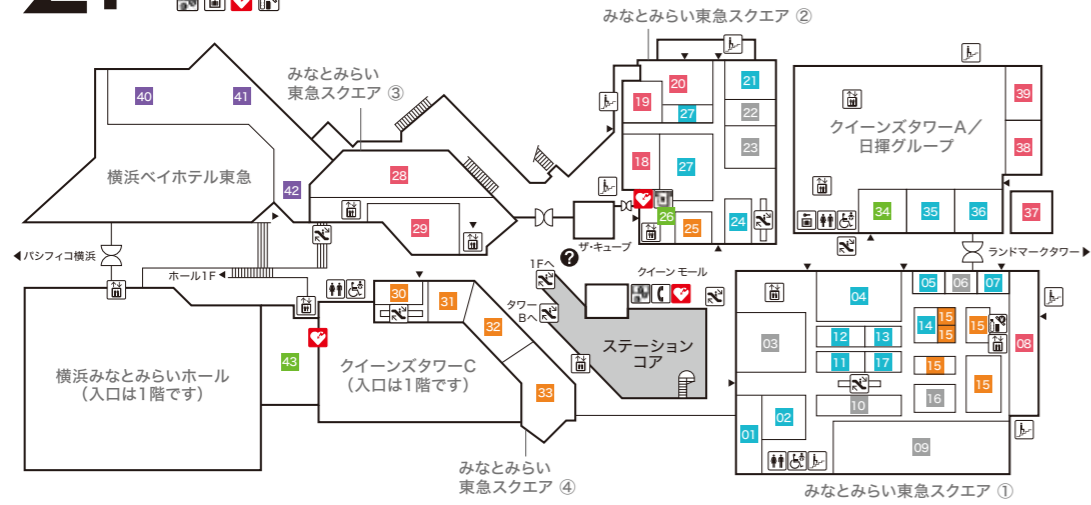

- 36 アビステ
- 37 第一園芸
- 38 大志満

横浜みなとみらいホール YOKOHAMA MINATO MIRAI HALL

- 39 横浜みなとみらいホールチケットセンター

Queen Mall QUEEN MALL

- 40 カフェ・ド・クリエ グラン
- 41 宝くじチャンスセンター

ファッション・服飾雑貨・アクセサリ
(Fashion, Fashion Accessories, Accessories)

インテリア・雑貨・コスメティック
(Interior, Miscellaneous goods, Cosmetics)

サービス
(Service)

レストラン&カフェ
(Restaurants & Cafes)

ホテル
(Hotel)

2F

- みなとみらい東急スクエア ① MINATOMIRAI TOKYU SQUARE ①**
- 01 IL BISONTE 【バッグ/服飾雑貨】
 - 02 FRED PERRY 【メンズ/レディス/バッグ/シューズ】
 - 03 COMING SOON
 - 04 Levi's®Pop up Store 【メンズ/レディス/服飾雑貨】
※期間限定 2月9日(金)~5月6日(月・祝)
 - 05 TODAY's DIAMONDS TSUTSUMI 【アクセサリー】
 - 06 COMING SOON
 - 07 Wailea 【アクセサリー】
 - 08 SHAKE SHACK 【ハンバーガーレストラン】
 - 09 COMING SOON
 - 10 COMING SOON
 - 11 Psycho Bunny 【メンズ/レディス】
 - 12 The DUFFER of St.GEORGE 【メンズ/レディス】
 - 13 BIJOU 【レディス/服飾雑貨】
 - 14 ete 【アクセサリー】
 - 15 Furniture furniture 【家具/インテリア雑貨】
 - 16 COMING SOON
 - 17 Ripo trenta anni 【メンズ/レディス/服飾雑貨】

- みなとみらい東急スクエア ② MINATOMIRAI TOKYU SQUARE ②**
- 18 ル サロンド ニナス 【ティースロン&レストラン】
 - 19 WINE STAND BASIL 【ワインバル】
 - 20 J PASTA terrace 【スパゲティ専門店】
 - 21 SWEAT.jp 【オリジナルプリント専門店】
 - 22 COMING SOON
 - 23 COMING SOON
 - 24 Lunetterie 【サングラス/メガネ】
 - 25 SWEET CANDY PLANET 【量り売り菓子/菓子/雑貨】
 - 26 みずほ銀行ATMコーナー 【無人出張所】
 - 27 Levi's®Store 【メンズ/レディス/服飾雑貨】
- みなとみらい東急スクエア ③ MINATOMIRAI TOKYU SQUARE ③**
- 28 FISHERMAN'S MARKET 【シーフードビュッフェ】
 - 29 TAKANASHI MIK RESTAURANT 【洋食】
- みなとみらい東急スクエア ④ MINATOMIRAI TOKYU SQUARE ④**
- 30 Whosfan Store 【CD/雑貨】
 - 31 sanrio vivitix 【キャラクターグッズ】
 - 32 ディズニーストア 【キャラクターグッズ】
 - 33 スヌーピータウンショップ 【キャラクターグッズ】

- クイーンズタワーA Queen's Tower A**
- 34 クルーズプラネット 【クルーズ旅行/海外・国内旅行】
 - 35 ドクターベリークイーンズ 【ネクタイ・シャツ】
 - 36 NEEL 【腕時計】
 - 37 minato coffee 【コーヒースタンド】
 - 38 Eggs 'n Things 横浜みなとみらい店 【カフェ・レストラン・テイクアウト】
 - 39 カプリチョーザ 【イタリア料理】
- 横浜ベイホテル東急 The Yokohama Bay Hotel Tokyu**
- 40 カフェトスカ 【オールデイダイニング】
 - 41 ソマーハウス 【ラウンジ・ベストリーコーナー】
 - 42 ジャックス 【バー】
- クイーンモール QUEEN MALL**
- 43 みなとみらいギャラリー
TEL:045-682-2010 <http://www.mmgallery.jp/>