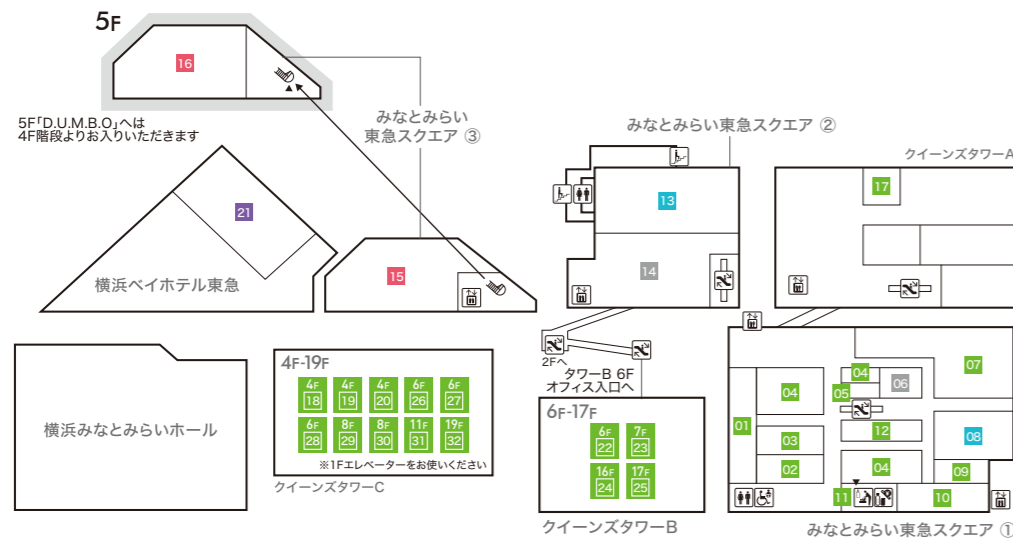

4F

1. **みなとみらい東急スクエア ① MINATOMIRAI TOKYU SQUARE ①**
2. 01 TAYA 【美容室】
   - 02 Quick Reform F 【ファッションリフォーム】
   - 03 スティーム キャンパス 【子ども向け教室】
   - 04 happily photo studio 【フォトスタジオ】
   - 05 小学館の幼児教室 ドラキッズ 【幼児教室】
   - 06 COMING SOON
   - 07 namcoあそびパークPLUS 【キッズプレイパーク】
   - 08 MARKEY'S 【キッズ/レディス/メンズ】
   - 09 カ・ラ・ダ ファクトリー 【トータル整体・骨盤サロン】
   - 10 個別教室のトライ 【マンツーマン個別指導塾】
   - 11 ベビー休憩室(Nursery) 11:00~20:00
   - 12 砂塵の迷宮 【アミューズメント】
     期間限定6月30日(日)まで営業 ※5月13日(月)~17日(金)は休業
3. **みなとみらい東急スクエア ② MINATOMIRAI TOKYU SQUARE ②**
4. 13 L.L.Bean 【メンズ/レディス/キッズ/アウトドアグッズ】
   - 14 COMING SOON

1. **みなとみらい東急スクエア ③ MINATOMIRAI TOKYU SQUARE ③**
2. 15 橙家 【創作和食】
   - 16 D.U.M.B.O 【肉バル】
3. **クイーンズタワーA Queen's Tower A**
4. 17 HITみなとみらい 8:30~21:30(年末年始 休業) 【シェアオフィス】 03-5657-0854
5. **クイーンズタワーC Queen's Tower C**
6. 18 医療法人社団ランドマーク医院 クイーンズクリニック【内科・循環器科・呼吸器科・消化器科・心療内科】
     9:00~12:15・13:30~18:00/土9:00~12:00(土曜午後・日・祝 休診) 045-682-4123
   - 19 クイーンズアイクリニック 【眼科】
     10:00~12:30・15:00~17:30(土・日・祝・火曜午後 休診) 045-682-4455
   - 20 ミュース・デンタルクリニック 【歯科】
     10:30~20:00/土10:00~17:00(木・日・祝 休診) 045-227-1180
7. **横浜ベイホテル東急 The Yokohama Bay Hotel Tokyu**
8. 21 エステティック&スパ ビューティ アベニュー ソシエ 【エステティックサロン】
     月~土10:00~20:00/日・祝10:00~19:00

6F-19F

1. **クイーンズタワーB Queen's Tower B**
2. 6F ファミリーマート 横浜クイーンズタワー店(Family Mart) 【コンビニエンスストア】
     平日7:30~21:00/土8:00~14:00(日・祝 休業) 045-650-6058
   - 7F クイーンズフォーラム 【貸会議室】
     9:00~17:30(土・日・祝 休業) 045-682-7220
   - 16F スウェーデンハウス コーディネートルーム 045-640-3850
   - 17F 旭化成ヘルペルハウス デザインスタジオみなとみらい 10:00~18:00(火・水 休業) 045-640-3918
3. **クイーンズタワーC Queen's Tower C**
4. 6F デパーシェ メディカルサロン リュシエール 【メディカルコスメサロン】
     11:00~20:30/土日祝10:00~19:00(不定休) 045-223-2052
   - 6F クイーンズタワー キャフェテリア 045-682-4100
   - 6F ラウンジ 11:30~13:30(土・日・祝 休業) 045-682-4100
   - 8F クイーンズスクエア 皮膚科・アレルギー科 【日本医科大学関連施設】
     10:00~13:00・15:00~18:20(土はAMのみ診療、日・祝 休診) 045-682-4112
   - 8F みなとみらいアイクリニック 【視力矯正治療】
     10:00~13:00・14:00~18:00(火・日・祝 休診)※完全予約制 045-682-4411
   - 11F 高松テクノサービス横浜ショールーム 045-315-5891
   - 19F 住友林業 横浜みなとみらいショールーム 9:15~17:30(火・水 休業) 045-226-1177

- ファッション・服飾雑貨・アクセサリ (Fashion, Fashion Accessories, Accessories)
- インテリア・雑貨・コスメティック (Interior, Miscellaneous goods, Cosmetics)
- サービス (Service)
- レストラン&カフェ (Restaurants & Cafes)
- ホテル (Hotel)

- インフォメーション
- 施設入口
- 化粧室
- 公共電話
- 多機能トイレ
- ベビーケアルーム
- エスカレーター
- エレベーター
- 階段
- 銀行ATM
- 外貨自動両替機
- コインロッカー
- 喫煙スペース
- AED
- 自動販売機
- 免税店
- 駐車サービス券発行対象外