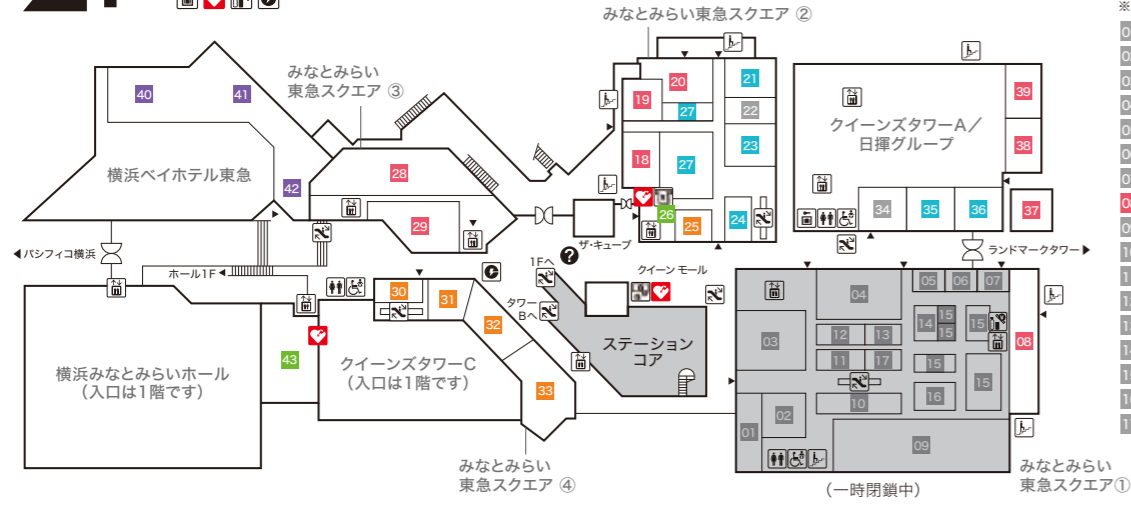

横浜ベイホテル東急 The Yokohama Bay Hotel Tokyu

- 36 アビステ 9:00~20:00 【ホテルショップ】
- 37 第一園芸 11:00~18:00 【花・観葉植物および関連商品】
- 38 大志満 【日本料理】

横浜みなとみらいホール YOKOHAMA MINATO MIRAI HALL

- 39 横浜みなとみらいホールチケットセンター 045-682-2000

クイーンモール QUEEN MALL

- 40 カフェ・ド・クリエ グラン 【カフェ】
- 41 宝くじチャンスセンター 11:00~19:00 045-314-1215

2F

- みなとみらい東急スクエア ① MINATOMIRAI TOKYU SQUARE ①**
 みなとみらい東急スクエア① 2Fフロアは2024年7月29日(月)より改装工事に伴い一時閉鎖させていただきます。
 ※SHAKE SHACK(ハンバーガーレストラン)は通常通り営業中
- 01
 - 02
 - 03
 - 04 RENEWAL OPEN 2025
 - 05
 - 06
 - 07
 - 08 **SHAKE SHACK** 【ハンバーガーレストラン】
 - 09
 - 10
 - 11
 - 12 RENEWAL OPEN 2025
 - 13
 - 14
 - 15
 - 16
 - 17