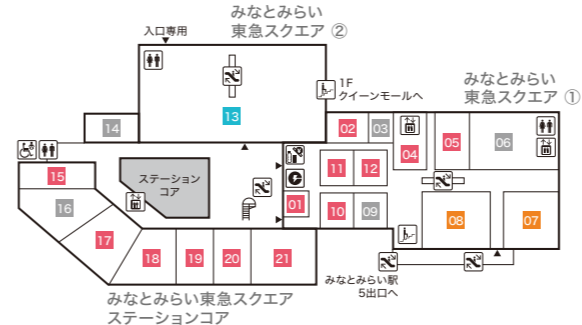

Floor Map

クイーンズ
スクエア
横浜

B3F

- ステーションコア STATION CORE**
- 01 ミスタードーナツ 【ドーナツ・カフェ】
- みなとみらい東急スクエア ステーションコア MINATOMIRAI TOKYU SQUARE ⑤**
- 02 GODIVA café Minatomirai 【カフェ】
 - 03 池田屋 【ランドセル/バッグ/財布・革小物】

B2F

- みなとみらい東急スクエア ステーションコア MINATOMIRAI TOKYU SQUARE ⑤**
- 01 BoConcept 【家具/インテリア雑貨】
 - 02 インドアゴルフスクール E-swing -PREMIUM- 【シュミレーションゴルフ練習場】
平日10:00~22:00/土・日・祝8:00~20:00
 - 03 振袖ハクビ 【成人式振袖の販売・レンタル/卒業袴のレンタル】
10:00~19:00(水曜定休)

B1F

- みなとみらい東急スクエア ① MINATOMIRAI TOKYU SQUARE ①**
- 01 東京純豆腐 【韓国鍋スンドップ】
 - 02 香川一福 【うどん専門店】
 - 03 COMING SOON
 - 04 極上担々麺 香家 【担々麺/点心/香港スイーツ】

- 05 練りたて茹でたて自家製麺 横浜バゲティ and CAFE 【パスタカフェ】
- 06 COMING SOON
- 07 ダイソー 【100円ショップ】
- 08 葉山ガーデン 【家具/インテリア雑貨】
- 09 COMING SOON
- 10 一風堂 【博多ラーメン】
- 11 軽井沢とりまる 唐揚げ専門 【唐揚げ専門店】
- 12 ゲウチャイ 【タイ屋台料理】

- みなとみらい東急スクエア ② MINATOMIRAI TOKYU SQUARE ②**
- 13 スーパースポーツゼビオ 【総合スポーツ専門店】

- みなとみらい東急スクエア ステーションコア MINATOMIRAI TOKYU SQUARE ⑤**
- 14 COMING SOON
 - 15 とんかつ 新宿 さぼてん 【とんかつ専門店】
 - 16 COMING SOON
 - 17 本格焼肉 カンゲン 【焼肉】
 - 18 陳麻婆豆腐 【中国四川料理】
 - 19 下高井戸旭総本店 【寿司】
 - 20 カザーナ 【インド料理】
 - 21 GARLIC JO'S 【ガーリッククイズィーン】