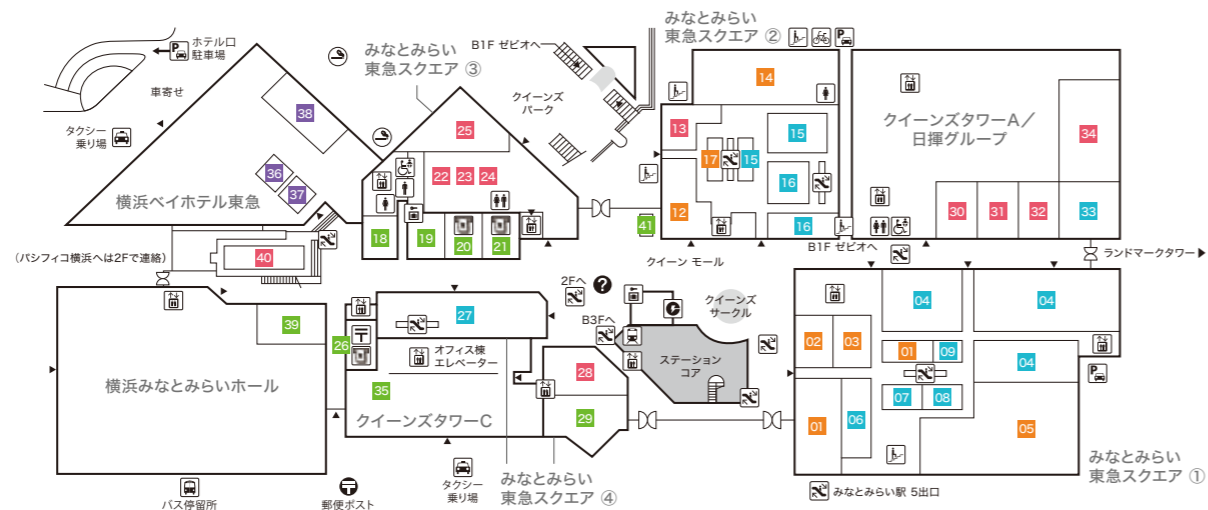

1F

- ファッション・服飾雑貨・アクセサリ (Fashion, Fashion Accessories, Accessories)
- インテリア・雑貨・コスメティック (Interior, Miscellaneous goods, Cosmetics)
- サービス (Service)
- レストラン&カフェ (Restaurants & Cafes)
- ホテル (Hotel)

- インフォメーション
- 施設入口
- 化粧室
- 多機能トイレ
- ベビーケアルーム
- エスカレーター
- エレベーター
- 階段
- 銀行ATM
- 外貨自動両替機
- コインロッカー
- 喫煙スペース
- AED
- 自動販売機
- 駐車場入口
- 駐輪場(バイク不可)
- 免税店
- 駐車サービス券発行対象外
- チャージスポット

みなとみらい東急スクエア ① MINATOMIRAI TOKYU SQUARE ①

- 01 SHEL'TTER GREEN 【観葉植物・園芸資材・ライフスタイル雑貨・生花・衣料品】
- 02 ロクシタン 【自然派化粧品】
- 03 Madu 【生活雑貨】
- 04 ZARA 【メンズ/レディース/キッズ/ベビー】
- 05 SEYMOUR 【家具/インテリア雑貨】
- 06 gelato pique 【レディース/メンズ/ベビー/キッズ】
- 07 G-Star RAW 【メンズ/レディース】
- 08 Wailea 【アクセサリ】
- 09 ete 【アクセサリ】

みなとみらい東急スクエア ② MINATOMIRAI TOKYU SQUARE ②

- 12 アインズ&トルベ 【化粧品】
- 13 スターバックス コーヒー 【コーヒーストア】
- 14 Flying Tiger Copenhagen 【雑貨】
- 15 Thingsly 【レディース/アクセサリ/生活雑貨】
- 16 CHARLES & KEITH 【シューズ/バッグ/ファッション雑貨】
- 17 HITOHACHI 【観葉植物/鉢】

みなとみらい東急スクエア ③ MINATOMIRAI TOKYU SQUARE ③

- 18 ネイルズユニークアス 【ネイルサロン/ネイルグッズ販売】
  日・月 休業
- 19 占い ルルドの部屋 【占い】
- 20 横浜銀行ATMコーナー 【無人出張所】
  平日7:45~21:00/土・日・祝9:00~21:00
- 21 ファミリーマート 【コンビニエンスストア】
  7:00~23:00

みなとみらい東急スクエア ③/Q's Diner MINATOMIRAI TOKYU SQUARE ③/Q's Diner

- 22 ケンタッキー・フライド・チキン 【フライドチキン】
- 23 サブウェイ 【サンドイッチ&コーヒー】

みなとみらい東急スクエア ④ MINATOMIRAI TOKYU SQUARE ④

- 24 マクドナルド 【ハンバーガー】
- 25 アメリカンハウス 【ハンバーグ&ステーキ専門店】
- 26 郵便局
  貯金・保険窓口9:00~16:00(土・日・祝 休業)/郵便窓口9:00~17:00(土・日・祝 休業)/ATM8:00~21:00(日・祝8:00~20:00)
- 27 AZUL BY MOUSSY 【レディース/メンズ】
- 28 POMPADOUR 【ベーカリー】
- 29 トモズ 【ドラッグストア】
  9:00~20:00/日・祝11:00~20:00/処方箋受付9:00~20:00/土9:00~18:00(日・祝 休業)

クイーンズタワーA Queen's Tower A

- 30 カフェ・ペローチェ 【喫茶】
- 31 魚がし日本一 【立喰い寿司】
- 32 ベッジェーロ 【トラットリア】
- 33 ハードロックカフェ横浜 【オリジナルグッズ販売】
- 34 ハードロックカフェ横浜 【アメリカンレストラン&バー】

クイーンズタワーC Queen's Tower C

- 35 カフェ フレスカ
  11:00~15:00 (L.O 14:30) (土・日・祝 休業)

横浜ベイホテル東急 The Yokohama Bay Hotel Tokyu

- 36 アビステ 9:00~20:00 【ホテルショップ】
- 37 第一園芸 11:00~18:00 【花・観葉植物および関連商品】
- 38 大志満 【日本料理】

横浜みなとみらいホール YOKOHAMA MINATO MIRAI HALL

- 39 横浜みなとみらいホールチケットセンター 045-682-2000

クイーンモール QUEEN MALL

- 40 カフェ・ド・クリエ グラン 【カフェ】
- 41 宝くじチャンスセンター 11:00~19:00 045-314-1215