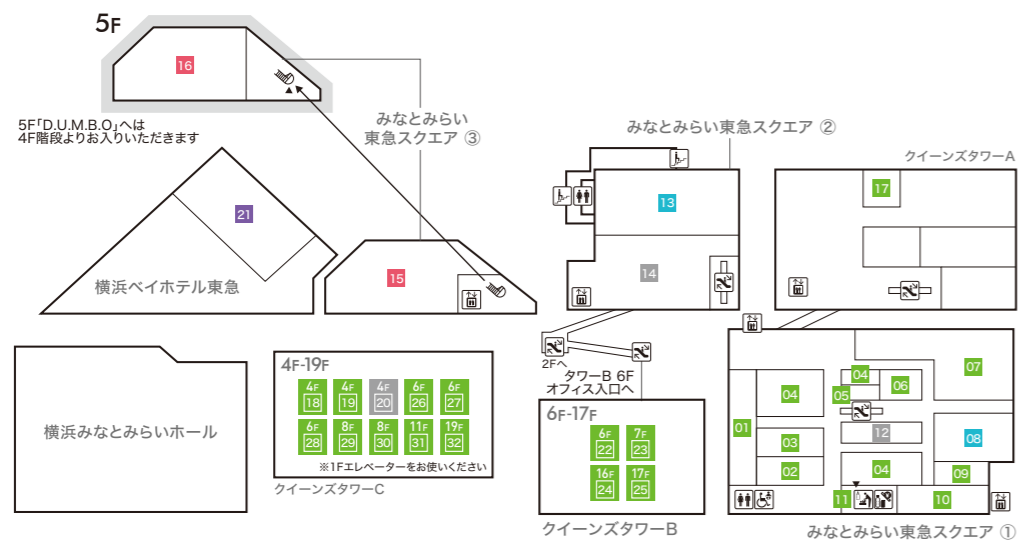

4F

1. **みなとみらい東急スクエア ① MINATOMIRAI TOKYU SQUARE ①**
2. 01 **TAYA** 【美容室】
   - 02 **Quick Reform F** 【ファッションリフォーム】
   - 03 **スチーム キャンパス** 【子ども向け教室】
   - 04 **happily photo studio** 【フォトスタジオ】
   - 05 **小学館の幼児教室 ドラキッズ** 【幼児教室】
   - 06 **ガシャポンバンダイオフィシャルショップ** 【カプセルトイ】
   - 07 **namcoあそびパークPLUS** 【キッズプレイパーク】
   - 08 **MARKEY'S** 【キッズ/レディース/メンズ】
   - 09 **カ・ラ・ダ ファクトリー** 【トータル整体・骨盤サロン】
   - 10 **個別教室のトライ** 【マンツーマン個別指導塾】
   - 11 **ベビー休憩室(Nursery)** 11:00~20:00
   - 12 COMING SOON
3. **みなとみらい東急スクエア ② MINATOMIRAI TOKYU SQUARE ②**
4. 13 **L.L.Bean** 【メンズ/レディース/キッズ/アウトドアグッズ】
   - 14 COMING SOON

1. **みなとみらい東急スクエア ③ MINATOMIRAI TOKYU SQUARE ③**
2. 15 **橙家** 【創作和食】
   - 16 **D.U.M.B.O** 【肉バル】
3. **Queen's Tower A Queen's Tower A**
4. 17 **HITみなとみらい** 【シェアオフィス】
5. **Queen's Tower C Queen's Tower C**
6. 18 **医療法人社団ランドマーク医院 クイーンズクリニック** 【内科・循環器科・呼吸器科・消化器科・心療内科】
   - 19 **クイーンズアイクリニック** 【眼科】
   - 20 COMING SOON
7. **横浜ベイホテル東急 The Yokohama Bay Hotel Tokyu**
8. 21 **エステティック&スパ ビューティ アベニュー ソシエ** 【エステティックサロン】

6F-19F

1. **Queen's Tower B Queen's Tower B**
2. 6F **ファミリーマート 横浜クイーンズタワー店(Family Mart)** 【コンビニエンスストア】
   - 7F **クイーンズフォーラム** 【貸会議室】
   - 16F **スウェーデンハウス コーディネートルーム**
   - 17F **旭化成ヘルペルハウス デザインスタジオみなとみらい**
3. **Queen's Tower C Queen's Tower C**
4. 6F **デパルシェ メディカルサロン リュシエール** 【メディカルコスメサロン】
   - 6F **クイーンズタワー キャフェテリア**
   - 6F **ラウンジ**
   - 8F **クイーンズスクエア 皮膚科・アレルギー科** 【日本医科大学関連施設】
   - 8F **みなとみらいアイクリニック** 【視力矯正治療】
   - 11F **高松テクノサービス横浜ショールーム**
   - 19F **住友林業 横浜みなとみらいショールーム**

- ファッション・服飾雑貨・アクセサリ (Fashion, Fashion Accessories, Accessories)
- インテリア・雑貨・コスメティック (Interior, Miscellaneous goods, Cosmetics)
- サービス (Service)
- レストラン&カフェ (Restaurants & Cafes)
- ホテル (Hotel)

- インフォメーション
- 施設入口
- 化粧室
- 多機能トイレ
- ベビーケアルーム
- エスカレーター
- エレベーター
- 階段
- 銀行ATM
- 外貨自動両替機
- コインロッカー
- 喫煙スペース
- AED
- 自動販売機
- 免税店
- 駐車サービス券発行対象外
- チャージスポット