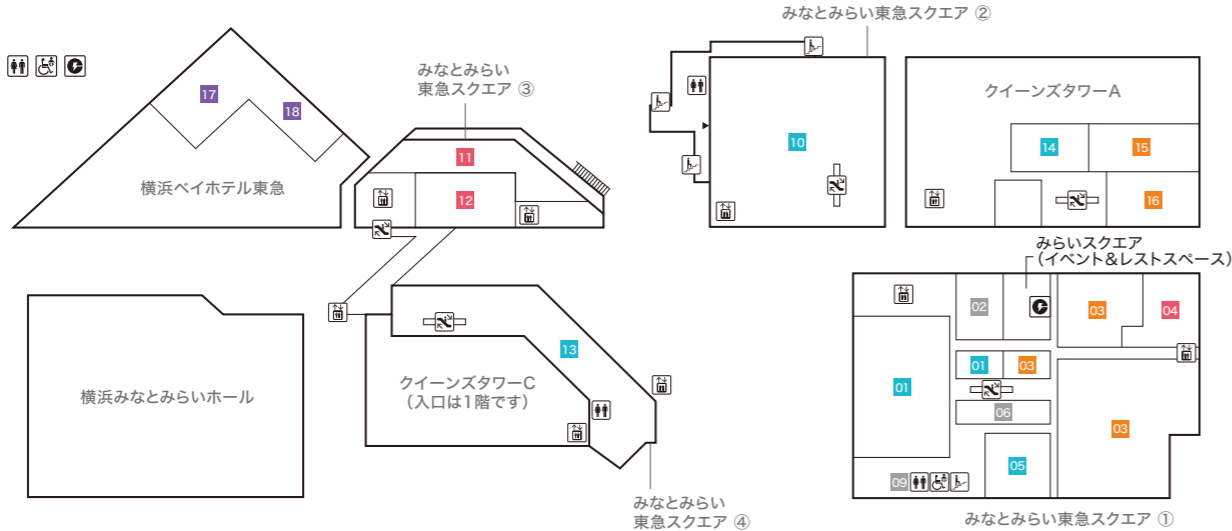

3F

1. **みなとみらい東急スクエア ① MINATOMIRAI TOKYU SQUARE ①**
2. 01 **ABC-MART Premier Stage** 【メンズ・レディース・キッズシューズ/ウェア】
   - 02 COMING SOON
   - 03 **丸善** 【書籍/文具】
   - 04 **タリーズコーヒー** 【スペシャルティコーヒーショップ】
   - 05 **Authentique** 【ブライダルコスチューム】
   - 06 COMING SOON
   - 09 COMING SOON
3. **みなとみらい東急スクエア ② MINATOMIRAI TOKYU SQUARE ②**
4. 10 **coca** 【レディース/キッズ/メンズ/服飾雑貨】
5. **みなとみらい東急スクエア ③ MINATOMIRAI TOKYU SQUARE ③**
6. 11 **24/7 restaurant** 【カフェ・レストラン】
   - 12 **さかえや** 【炭火焼と旬の手作り料理・水炊き】
7. **みなとみらい東急スクエア ④ MINATOMIRAI TOKYU SQUARE ④**
8. 13 **ムラサキスポーツ** 【アクションスポーツグッズ/ウェア/シューズ/雑貨】

1. **Queen's Tower A Queen's Tower A**
2. 14 **フォーシス アンド カンパニー** 【ウェディングドレスショップ】
   - 15 **横浜シモンズギャラリー** 【寝具・家具・インテリア】
   - 16 **カンディハウス横浜** 【家具・インテリア】
3. **横浜ベイホテル東急 The Yokohama Bay Hotel Tokyu**
4. 17 **クイーン・アリス** 【フランス料理】
   - 18 **スーツァンレストラン 陳** 【中国料理】