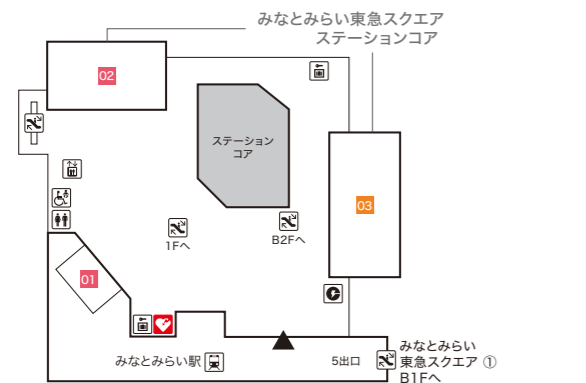

Floor Map

クイーンズ
スクエア
横浜

B3F

- ステーションコア STATION CORE**
- 01 ミスタードーナツ 【ドーナツ・カフェ】
- みなとみらい東急スクエア ステーションコア MINATOMIRAI TOKYU SQUARE ⑤**
- 02 GODIVA café Minatomirai 【カフェ】
 - 03 池田屋 【ランドセル/バッグ/財布・革小物】

B2F

- みなとみらい東急スクエア ステーションコア MINATOMIRAI TOKYU SQUARE ⑤**
- 01 BoConcept 【家具/インテリア雑貨】
 - 02 インドアゴルフスクール E-swing -PREMIUM- 【シュミレーションゴルフ練習場】
平日10:00~22:00/土・日・祝8:00~20:00
 - 03 振袖ハクビ 【成人式振袖の販売・レンタル/卒業袴のレンタル】
10:00~19:00(水曜定休)

B1F

- みなとみらい東急スクエア ① MINATOMIRAI TOKYU SQUARE ①**
- 01 東京純豆腐 【韓国鍋スンドップ】
 - 02 香川一福 【うどん専門店】
 - 03 COMING SOON
 - 04 極上担々麺 香家 【担々麺/点心/香港スイーツ】

- 05 練りたて茹でたて自家製麺 横浜バゲティ and CAFE 【パスタカフェ】
- 06 COMING SOON
- 07 ダイソー 【100円ショップ】
- 08 葉山ガーデン 【家具/インテリア雑貨】
- 09 COMING SOON
- 10 一風堂 【博多ラーメン】
- 11 軽井沢とりまる 唐揚げ専門 【唐揚げ専門店】
- 12 ゲウチャイ 【タイ屋台料理】

- みなとみらい東急スクエア ② MINATOMIRAI TOKYU SQUARE ②**
- 13 スーパースポーツゼビオ 【総合スポーツ専門店】

- みなとみらい東急スクエア ステーションコア MINATOMIRAI TOKYU SQUARE ⑤**
- 14 COMING SOON
 - 15 とんかつ 新宿 さぼてん 【とんかつ専門店】
 - 16 COMING SOON
 - 17 本格焼肉 カンゲン 【焼肉】
 - 18 陳麻婆豆腐 【中国四川料理】
 - 19 下高井戸旭総本店 【寿司】
 - 20 カザーナ 【インド料理】
 - 21 GARLIC JO'S 【ガーリッククイズィーン】