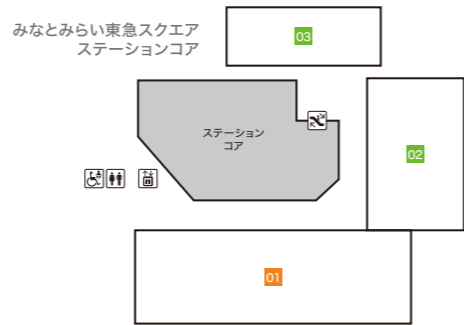

Floor Map

クイーンズ
スクエア
横浜

B3F

- ステーションコア STATION CORE**
- 01 ミスタードーナツ 【ドーナツ・カフェ】
- みなとみらい東急スクエア ステーションコア MINATOMIRAI TOKYU SQUARE ⑤**
- 02 GODIVA café Minatomirai 【カフェ】
 - 03 池田屋 【ランドセル/バッグ/財布・革小物】

B2F

- みなとみらい東急スクエア ステーションコア MINATOMIRAI TOKYU SQUARE ⑤**
- 01 BoConcept 【家具/インテリア雑貨】
 - 02 インドアゴルフスクール E-swing -PREMIUM- 【シュミレーションゴルフ練習場】
平日10:00~22:00/土・日・祝8:00~20:00
 - 03 振袖ハクビ 【成人式振袖の販売・レンタル/卒業袴のレンタル】
10:00~19:00(水曜定休)