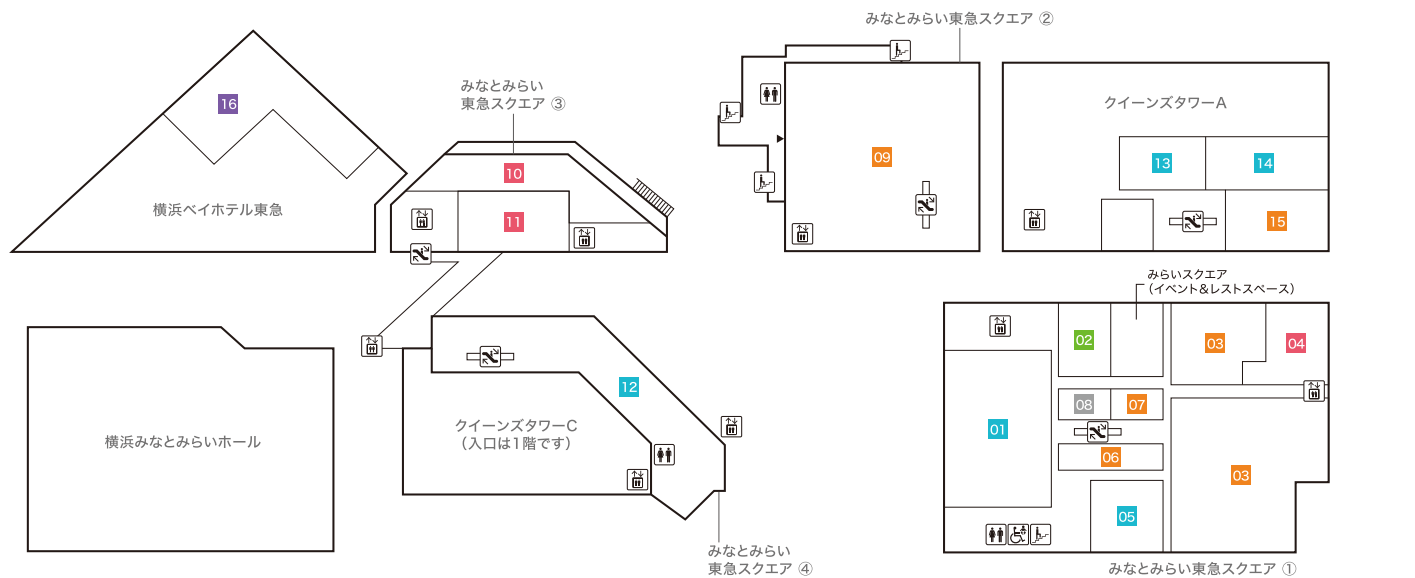

みなとみらい東急スクエア ① MINATOMIRAI TOKYU SQUARE ①

- 01 ABC-MART Premier Stage 【メンズ・レディス・キッズシューズ/ウェア】
- 02 Gift Card Selection ありがとう、 【商品券/カタログギフト/ギフト雑貨/外貨両替】
- 03 丸善 【書籍/文具】
- 04 タリーズコーヒー 【スペシャルティコーヒーショップ】
- 05 Authentique 【ブライダルコスチューム】
- 06 ポーラ 【コスメ/エステ】
- 07 タカラダ 【洋食器/インテリア雑貨】
- 08 COMING SOON

みなとみらい東急スクエア ② MINATOMIRAI TOKYU SQUARE ②

- 09 Style Factory 【DIY/生活雑貨】

みなとみらい東急スクエア ③ MINATOMIRAI TOKYU SQUARE ③

- 10 24/7 restaurant 【カフェ・レストラン】
- 11 さかえや 【炭火焼と旬の手作り料理・水炊き】

みなとみらい東急スクエア ④ MINATOMIRAI TOKYU SQUARE ④

- 12 ムラサキスポーツ 【アクションスポーツグッズ/ウェア/シューズ/雑貨】

クイーンズタワー-A Queen's Tower A

- 13 フォーシス アンド カンパニー 【ウェディングドレスショップ】
- 14 京都市もの友禅 【きもの】
- 15 カンティハウス横浜 【家具・インテリア】

横浜ベイホテル東急 The Yokohama Bay Hotel Tokyu

- 16 クイーン・アリス 【フランス料理】

ファッション・服飾雑貨・アクセサリ
(Fashion, Fashion Accessories, Accessories)

インテリア・雑貨・コスメティック
(Interior, Miscellaneous goods, Cosmetics)

サービス
(Service)

レストラン&カフェ
(Restaurants & Cafes)

ホテル
(Hotel)

- 🔍 インフォメーション
- 🚪 施設入口
- 🚻 化粧室
- ☎ 公衆電話
- 🚶 多目的ブース
- 🔄 外貨自動両替機
- 📦 コインロッカー
- 🚬 喫煙スペース
- 🚑 AED
- 🖨 自動販売機

- 👶 ベビーケアルーム
- 🚶 エスカレーター
- 🚪 エレベーター
- 🚶 階段
- 🏧 銀行ATM
- 🏪 免税店
- 🚗 駐車サービス券発行対象外