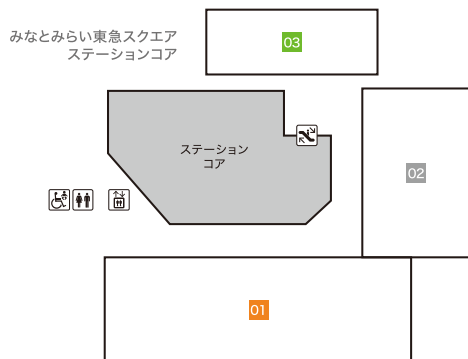

Floor Map

B3F

ステーションコア STATION CORE

01 台湾甜商店 【タピオカドリンク・台湾スイーツ】

みなとみらい東急スクエア ステーションコア MINATOMIRAI TOKYU SQUARE ⑤

02 COMING SOON

03 池田屋 【ランドセル/バッグ/財布・革小物】
10:00~19:00

B2F