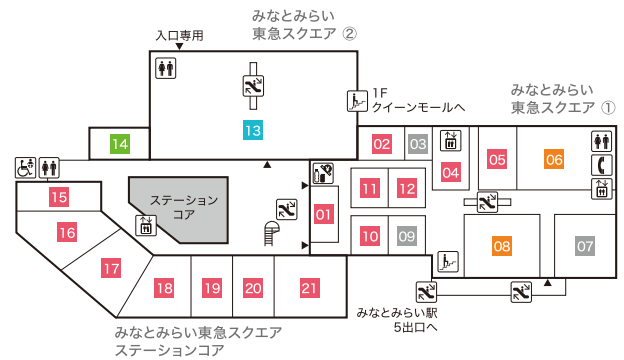

Floor Map

B3F

ステーションコア STATION CORE

01 台湾甜商店 【タピオカドリンク・台湾スイーツ】

みなとみらい東急スクエア ステーションコア MINATOMIRAI TOKYU SQUARE ⑤

02 COMING SOON

03 池田屋 【ランドセル/バッグ/財布・革小物】
10:00~19:00

B2F

みなとみらい東急スクエア ステーションコア MINATOMIRAI TOKYU SQUARE ⑤

01 BoConcept 【家具/インテリア雑貨】

02 COMING SOON

03 振袖ハクビ 【成人式振袖の販売・レンタル/卒業袴のレンタル】
第2水曜定休

ファッション・服飾雑貨・アクセサリー
(Fashion, Fashion Accessories, Accessories)

インテリア・雑貨・コスメティック
(Interior, Miscellaneous goods, Cosmetics)

B1F

みなとみらい東急スクエア ① MINATOMIRAI TOKYU SQUARE ①

01 東京純豆腐 【韓国鍋スンドゥップ】

02 J.S. CURRY 【スペシャルティカリースタンド】

03 COMING SOON

04 極上担々麺 香家 【担々麺/点心/香港スイーツ】

05 練りたて茹でたて自家製麺 横浜スパゲティ and CAFE 【パスタカフェ】

06 KEYUCA 【カーテン/家具/生活雑貨/服飾雑貨】

みなとみらい東急スクエア ステーションコア MINATOMIRAI TOKYU SQUARE ⑤

14 15MOMU 【指圧/マッサージ】
11:00~20:00(最終受付19:30)

15 とんかつ 新宿 さばてん 【とんかつ専門店】

16 横浜更科一休 【そば・酒処】

17 カンゲン 【焼肉】

18 陳麻婆豆腐 【中国四川料理】

19 下高井戸旭齋総本店 【寿司】

20 カザーナ 【インド料理】