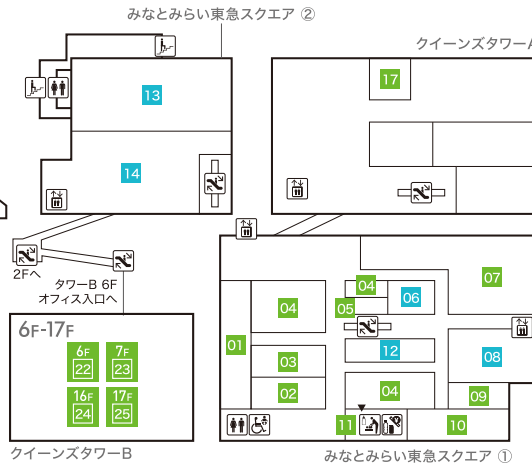

みなとみらい東急スクエア ② MINATOMIRAI TOKYU SQUARE ②

- 09 Style Factory 【DIY/生活雑貨】

みなとみらい東急スクエア ③ MINATOMIRAI TOKYU SQUARE ③

- 10 24/7 restaurant 【カフェ・レストラン】
- 11 さかえや 【炭火焼と旬の手作り料理・水炊き】

みなとみらい東急スクエア ④ MINATOMIRAI TOKYU SQUARE ④

ファッション・服飾雑貨・アクセサリ
(Fashion, Fashion Accessories, Accessories)

インテリア・雑貨・コスメティック
(Interior, Miscellaneous goods, Cosmetics)

サービス
(Service)

レストラン&カフェ
(Restaurants & Cafes)

ホテル
(Hotel)

- 🔍 インフォメーション
- 🚪 施設入口
- 🚻 化粧室
- ☎ 公衆電話
- 🚶 多目的ブース
- 🔄 外貨自動両替機
- 📦 コインロッカー
- 🚬 喫煙スペース
- 🚑 AED
- 🖨 自動販売機

- 👶 ベビーケアルーム
- 🚶 エスカレーター
- 🚪 エレベーター
- 🚶 階段
- 🏧 銀行ATM
- 🏪 免税店
- 🚗 駐車サービス券発行対象外

4F

みなとみらい東急スクエア ① MINATOMIRAI TOKYU SQUARE ①

- 01 TAYA 【美容室】
- 02 Quick Reform F 【ファッションリフォーム】
- 03 レゴスクール 【子ども向け教室】
- 04 happily photo studio 【フォトスタジオ】
- 05 小学館の幼児教室 ドラキッズ 【幼児教室】
- 06 COLORFUL CANDY STYLE 【キッズ/ベビーアイテム】
- 07 namcoあそびパークPLUS 【キッズプレイパーク】
- 08 MARKEY'S 【キッズ/レディス/メンズ】
- 09 カ・ラ・ダ ファクトリー 【トータル整体・骨盤サロン】
- 10 My Gym 【キッズフィットネス】
- 11 ベビー休憩室(Nursery) 11:00~20:00
- 12 blossom39 【ベビーグッズ】

- 17 H'ITみなとみらい 【シェアオフィス】

クイーンズタワーC Queen's Tower C

- 18 医療法人社団ランドマーク医院 クイーンズクリニック 【内科・循環器科・呼吸器科・消化器科】
- 19 クイーンズアイクリニック 【眼科】
- 20 ミューズ・デンタルクリニック 【歯科】

横浜ベイホテル東急 The Yokohama Bay Hotel Tokyu

- 21 エステティック&スパ ビューティ アベニュー ソシエ 【エステティックサロン・プール】