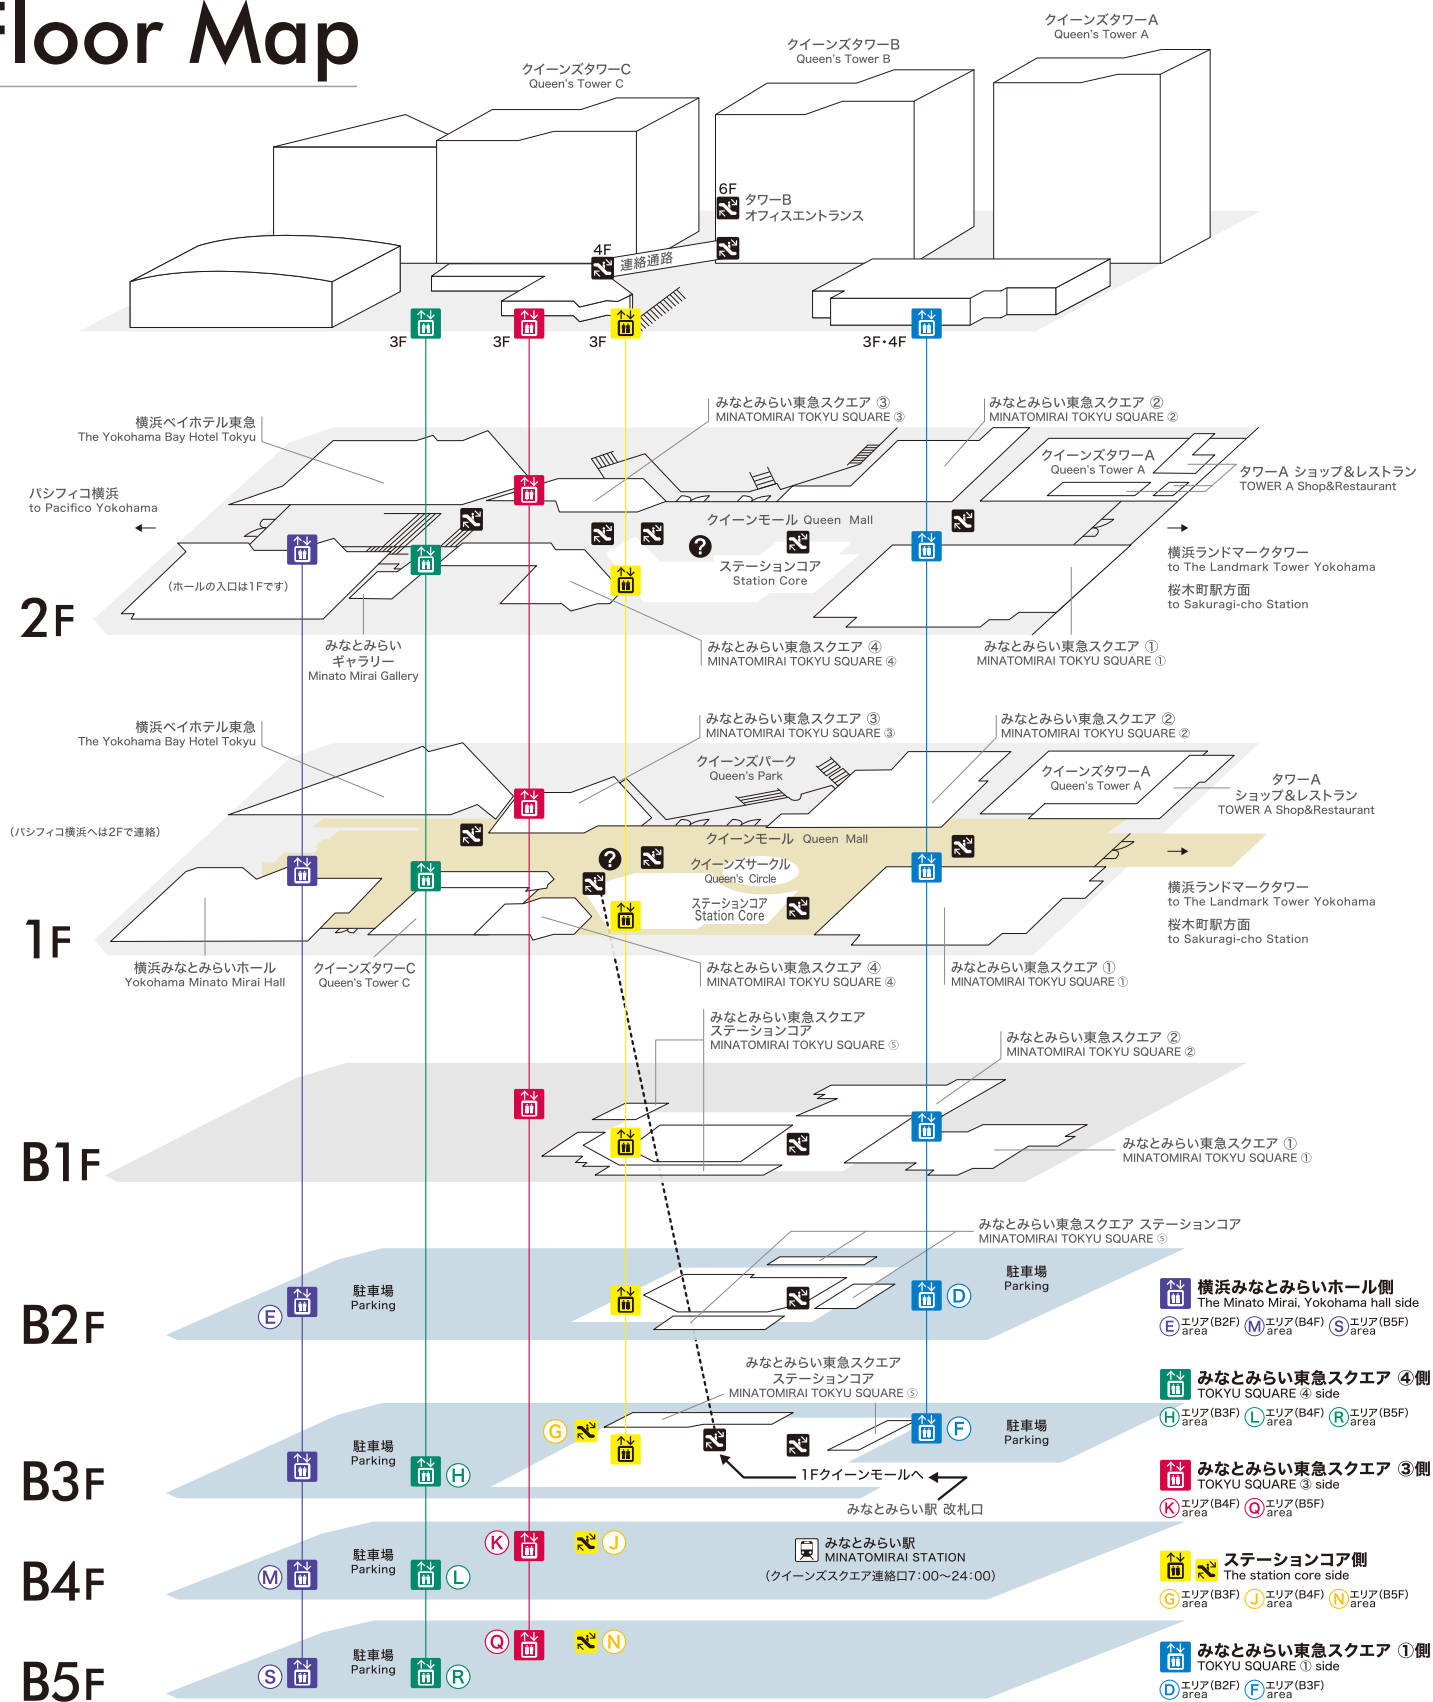

Floor Map

B3F

ステーションコア STATION CORE

01 台湾甜商店 【タピオカドリンク・台湾スイーツ】

みなとみらい東急スクエア ステーションコア MINATOMIRAI TOKYU SQUARE ⑤

02 COMING SOON

03 池田屋 【ランドセル/バッグ/財布・革小物】
10:00~19:00

B2F

みなとみらい東急スクエア ステーションコア MINATOMIRAI TOKYU SQUARE ⑤

01 BoConcept 【家具/インテリア雑貨】

02 COMING SOON

03 振袖ハクビ 【成人式振袖の販売・レンタル/卒業袴のレンタル】
第2水曜定休

ファッション・服飾雑貨・アクセサリー
(Fashion, Fashion Accessories, Accessories)

インテリア・雑貨・コスメティック
(Interior, Miscellaneous goods, Cosmetics)

B1F

みなとみらい東急スクエア ① MINATOMIRAI TOKYU SQUARE ①

01 東京純豆腐 【韓国鍋スンドゥップ】

02 J.S. CURRY 【スペシャルティカリースタンド】

03 COMING SOON

04 極上担々麺 香家 【担々麺/点心/香港スイーツ】

05 練りたて茹でたて自家製麺 横浜スパゲティ and CAFE 【パスタカフェ】

06 KEYUCA 【カーテン/家具/生活雑貨/服飾雑貨】

みなとみらい東急スクエア ステーションコア MINATOMIRAI TOKYU SQUARE ⑤

14 15MOMU 【指圧/マッサージ】
11:00~20:00(最終受付19:30)

15 とんかつ 新宿 さばてん 【とんかつ専門店】

16 横浜更科一休 【そば・酒処】

17 カンゲン 【焼肉】

18 陳麻婆豆腐 【中国四川料理】

19 下高井戸旭齋総本店 【寿司】

20 カザーナ 【インド料理】