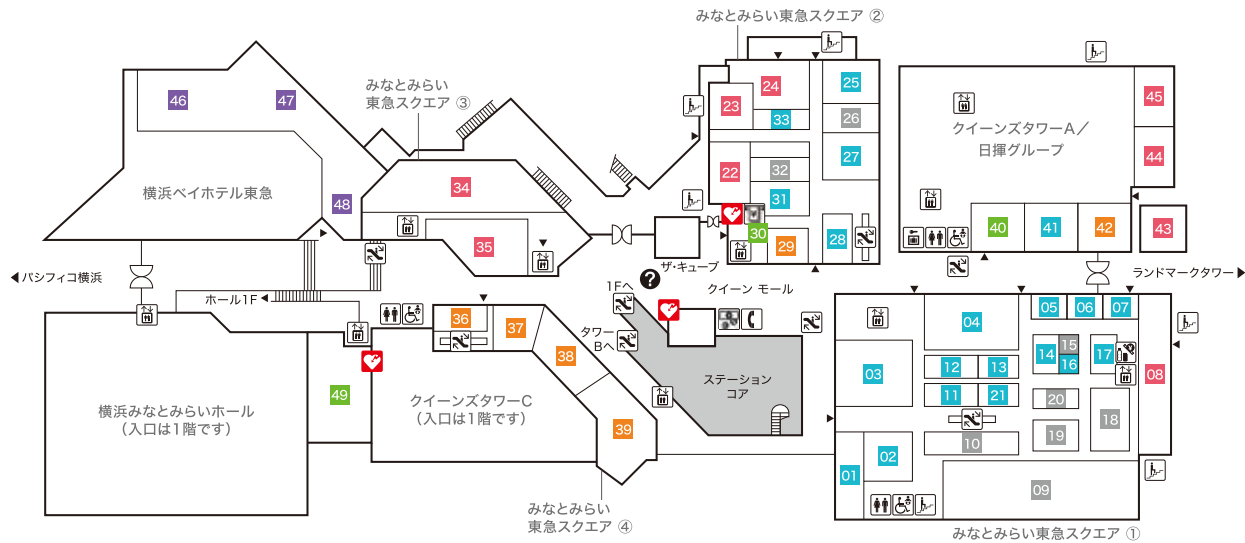

横浜ベイホテル東急 The Yokohama Bay Hotel Tokyu

- 36 アビステ 9:00~20:00 [ホテルショップ]
- 37 日比谷花壇 ハーモニー [フラワーショップ]
- 38 大志満 [日本料理]

横浜みなとみらいホール YOKOHAMA MINATO MIRAI HALL

- 39 横浜みなとみらいホールチケットセンター 045-682-2000

クイーンモール QUEEN MALL

- 40 カフェ・ド・クリエ [カフェ]
- 41 宝くじチャンスセンター 11:00~19:00 045-314-1215

- ファッション・服飾雑貨・アクセサリ (Fashion, Fashion Accessories, Accessories)
- インテリア・雑貨・コスメティック (Interior, Miscellaneous goods, Cosmetics)

- サービス (Service)
- レストラン&カフェ (Restaurants & Cafes)
- ホテル (Hotel)

- インフォメーション
- 施設入口
- 化粧室
- 公衆電話
- 多目的ブース
- 外貨自動両替機
- コインロッカー
- 喫煙スペース
- AED
- 自動販売機

- ベビーケアルーム
- エスカレーター
- エレベーター
- 階段
- 銀行ATM
- 駐車場入口
- 駐輪場(バイク不可)
- 免税店
- 駐車サービス券発行対象外

みなとみらい東急スクエア ① MINATOMIRAI TOKYU SQUARE ①