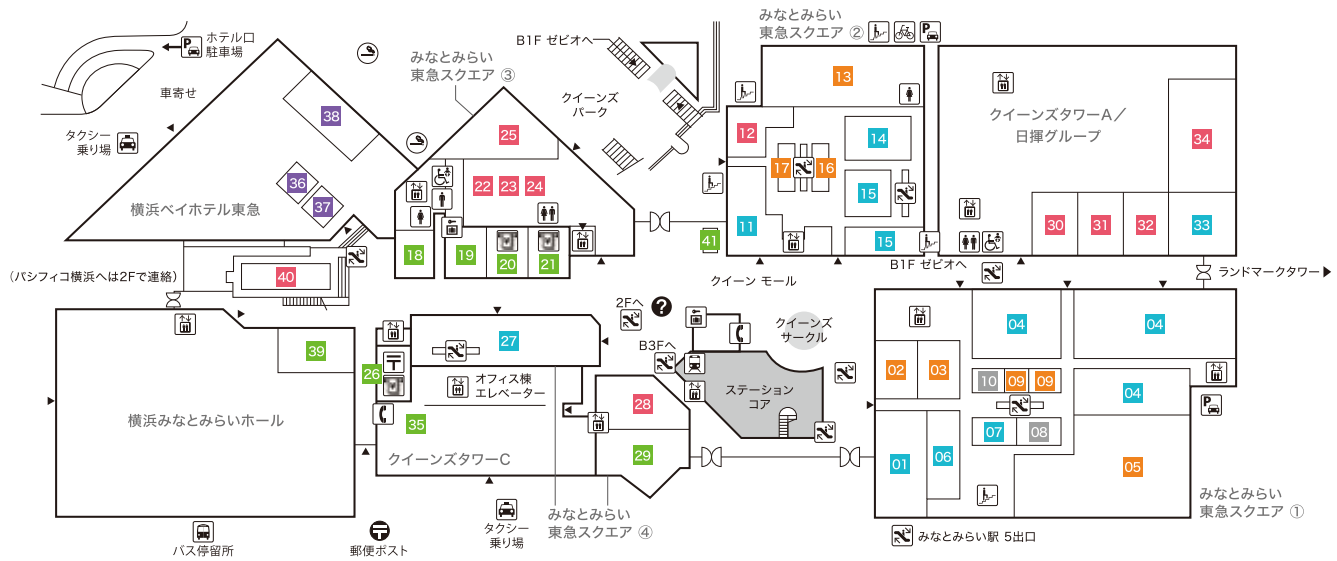

みなとみらい東急スクエア ステーションコア MINATOMIRAI TOKYU SQUARE ⑤

14 15MOMU 【指圧/マッサージ】
11:00~20:00(最終受付19:30)

15 とんかつ 新宿 さばてん 【とんかつ専門店】

16 横浜更科一休 【そば・酒処】

17 カンゲン 【焼肉】

18 陳麻婆豆腐 【中国四川料理】

19 下高井戸旭齋総本店 【寿司】

20 カザーナ 【インド料理】

21 GARLIC JO'S 【ガーリッククィズィーン】

？ インフォメーション ◀ 施設入口 ♿ 化粧室 ☎ 公衆電話 ♿ 多目的ブース
📦 外貨自動両替機 📦 コインロッカー 🚬 喫煙スペース ❤️ AED 📦 自動販売機

👶 ベビーケアルーム ♿ エスカレーター 📦 エレベーター 🪑 階段 🏪 銀行ATM
🏪 免税店 🚗 駐車サービス券発行対象外

みなとみらい東急スクエア ① MINATOMIRAI TOKYU SQUARE ①