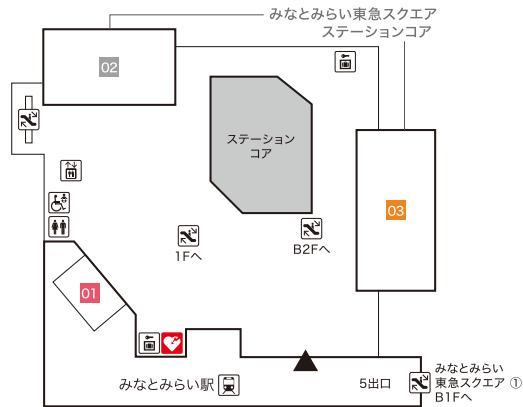

Floor Map

B3F

ステーションコア STATION CORE

01 台湾甜商店 【タピオカドリンク・台湾スイーツ】

みなとみらい東急スクエア ステーションコア MINATOMIRAI TOKYU SQUARE ⑤

02 COMING SOON

03 池田屋 【ランドセル/バッグ/財布・革小物】
10:00~19:00

B2F

みなとみらい東急スクエア ステーションコア MINATOMIRAI TOKYU SQUARE ⑤

01 BoConcept 【家具/インテリア雑貨】

02 COMING SOON

03 振袖ハクビ 【成人式振袖の販売・レンタル/卒業袴のレンタル】
第2水曜定休

ファッション・服飾雑貨・アクセサリー
(Fashion, Fashion Accessories, Accessories)

インテリア・雑貨・コスメティック
(Interior, Miscellaneous goods, Cosmetics)