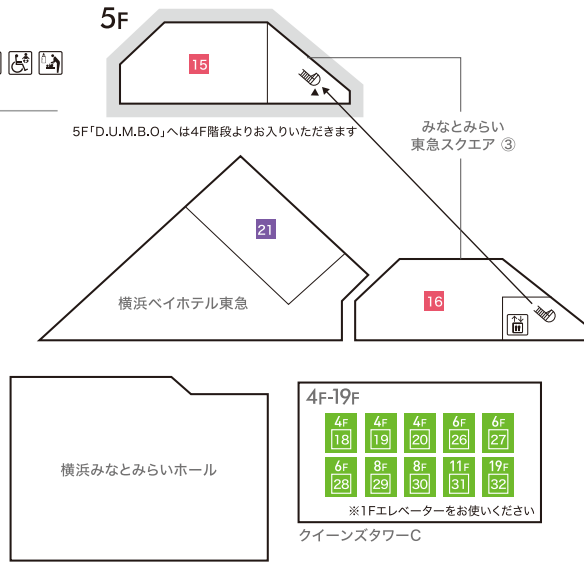

みなとみらい東急スクエア ② MINATOMIRAI TOKYU SQUARE ②

- 09 Style Factory 【DIY/生活雑貨】

みなとみらい東急スクエア ③ MINATOMIRAI TOKYU SQUARE ③

- 10 24/7 restaurant 【カフェ・レストラン】
- 11 さかえや 【炭火焼と旬の手作り料理・水炊き】

みなとみらい東急スクエア ④ MINATOMIRAI TOKYU SQUARE ④

ファッション・服飾雑貨・アクセサリ
(Fashion, Fashion Accessories, Accessories)

インテリア・雑貨・コスメティック
(Interior, Miscellaneous goods, Cosmetics)

サービス
(Service)

レストラン&カフェ
(Restaurants & Cafes)

ホテル
(Hotel)

- 🔍 インフォメーション
- 🚪 施設入口
- 🚻 化粧室
- ☎ 公衆電話
- 🚶 多目的ブース
- 🔄 外貨自動両替機
- 📦 コインロッカー
- 🚬 喫煙スペース
- 🚑 AED
- 🖨 自動販売機

- 👶 ベビーケアルーム
- 🚶 エスカレーター
- 🚪 エレベーター
- 🚶 階段
- 🏧 銀行ATM
- 🏪 免税店
- 🚗 駐車サービス券発行対象外

4F

みなとみらい東急スクエア ① MINATOMIRAI TOKYU SQUARE ①

- 01 TAYA 【美容室】
- 02 Quick Reform F 【ファッションリフォーム】
- 03 レゴスクール 【子ども向け教室】
- 04 happily photo studio 【フォトスタジオ】
- 05 小学館の幼児教室 ドラキッズ 【幼児教室】
- 06 COLORFUL CANDY STYLE 【キッズ/ベビーアイテム】
- 07 namcoあそびパークPLUS 【キッズプレイパーク】
- 08 MARKEY'S 【キッズ/レディス/メンズ】
- 09 カ・ラ・ダ ファクトリー 【トータル整体・骨盤サロン】
- 10 My Gym 【キッズフィットネス】
- 11 ベビー休憩室(Nursery) 11:00~20:00
- 12 blossom39 【ベビーグッズ】