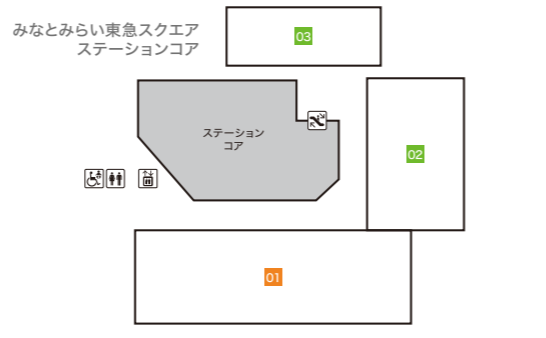

B2F

みなとみらい東急スクエア ステーションコア MINATOMIRAI TOKYU SQUARE ⑤

- 01 BoConcept 【家具/インテリア雑貨】
- 02 インドアゴルフスクール E-swing -PREMIUM- 【シュミレーションゴルフ練習場】
  平日10:00~22:00/土・日・祝8:00~20:00
- 03 振袖ハクビ 【成人式振袖の販売・レンタル/卒業袴のレンタル】
  10:00~19:00(水曜定休)