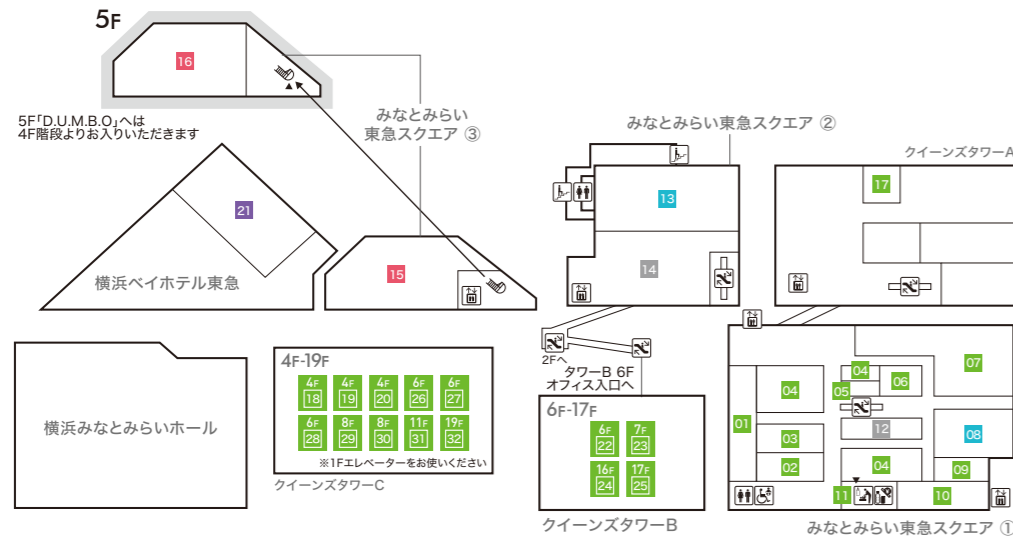

4F

みなとみらい東急スクエア ① MINATOMIRAI TOKYU SQUARE ①	
01	TAYA 【美容室】
02	Quick Reform F 【ファッションリフォーム】
03	ステイム キャンパス 【子ども向け教室】
04	happily photo studio 【フォトスタジオ】
05	小学館の幼児教室 ドラキッズ 【幼児教室】
06	ガシャポンバンダイオフィシャルショップ 【カプセルトイ】
07	namcoあそびパークPLUS 【キッズプレイパーク】
08	MARKEY'S 【キッズ/レディース/メンズ】
09	カ・ラ・ダ ファクトリー 【トータル整体・骨盤サロン】
10	個別教室のトライ 【マンツーマン個別指導塾】
11	ベビー休憩室(Nursery) 11:00~20:00
12	COMING SOON
みなとみらい東急スクエア ② MINATOMIRAI TOKYU SQUARE ②	
13	L.L.Bean 【メンズ/レディース/キッズ/アウトドアグッズ】
14	COMING SOON

みなとみらい東急スクエア ③ MINATOMIRAI TOKYU SQUARE ③	
15	橙家 【創作和食】
16	D.U.M.B.O 【肉バル】
Queen's Tower A	
17	HITみなとみらい 8:30~21:30(年末年始 休業) 【シェアオフィス】 03-5657-0854
Queen's Tower C	
18	医療法人社団ランドマーク医院 クイーンズクリニック【内科・循環器科・呼吸器科・消化器科・心療内科】 9:00~12:15・13:30~18:00/土9:00~12:00(土曜午後・日・祝 休診) 045-682-4123
19	クイーンズアイクリニック 【眼科】 10:00~12:30・15:00~17:30(土・日・祝・火曜午後 休診) 045-682-4455
20	ミューズ・デンタルクリニック 【歯科】 10:30~20:00/土10:00~17:00(木・日・祝 休診) 045-227-1180
横浜ベイホテル東急 The Yokohama Bay Hotel Tokyu	
21	エステティック&スパ ビューティ アベニュー ソシエ 【エステティックサロン】 月~土10:00~20:00/日・祝10:00~19:00

6F-19F

Queen's Tower B	
6F	ファミリーマート 横浜クイーンズタワー店(Family Mart) 【コンビニエンスストア】 平日7:30~21:00/土8:00~14:00(日・祝 休業) 045-650-6058
7F	クイーンズフォーラム 【貸会議室】 9:00~17:30(土・日・祝 休業) 045-682-7220
16F	スウェーデンハウス コーディネートルーム 9:30~18:15(火・水 休業) 045-640-3850
17F	旭化成ヘルペルハウス デザインスタジオみなとみらい 10:00~18:00(火・水 休業) 045-640-3918
Queen's Tower C	
6F	デパルシェ メディカルサロン リュシエール 【メディカルコスメサロン】 11:00~20:30/土日祝10:00~19:00(不定休) 045-223-2052
6F	クイーンズタワー キャフェテリア 11:30~14:00(17:00~19:00は現在休止、土・日・祝 休業) 045-682-4100
6F	ラウンジ 11:30~13:30(土・日・祝 休業) 045-682-4100
8F	クイーンズスクエア 皮膚科・アレルギー科 【日本医科大学関連施設】 10:00~13:00・15:00~18:00(土はAMのみ診療、日・祝 休診) 045-682-4112
8F	みなとみらいアイクリニック 【視力矯正治療】 10:00~13:00・14:00~18:00(火・日・祝 休診)※完全予約制 045-682-4411
11F	高松テクノサービス横浜ショールーム 10:00~17:00(水 休業) 045-315-5891
19F	住友林業 横浜みなとみらいショールーム 9:15~17:30(火・水 休業) 045-226-1177

- ファッション・服飾雑貨・アクセサリ (Fashion, Fashion Accessories, Accessories)
- インテリア・雑貨・コスメティック (Interior, Miscellaneous goods, Cosmetics)
- サービス (Service)
- レストラン&カフェ (Restaurants & Cafes)
- ホテル (Hotel)

- インフォメーション
- 施設入口
- 化粧室
- 多機能トイレ
- ベビーカールーム
- エスカレーター
- エレベーター
- 階段
- 銀行ATM
- 外貨自動両替機
- コインロッカー
- 喫煙スペース
- AED
- 自動販売機
- 免税店
- 駐車サービス券発行対象外
- チャージスポット