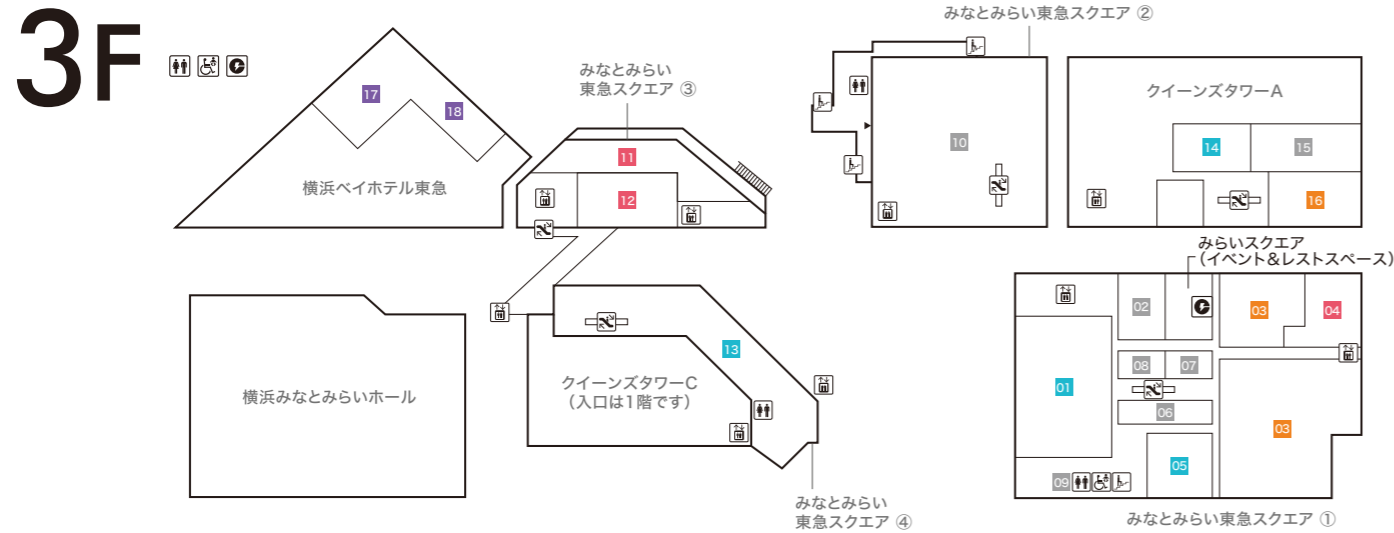

3F

みなとみらい東急スクエア ① MINATOMIRAI TOKYU SQUARE ①	
01	ABC-MART Premier Stage 【メンズ・レディース・キッズシューズ/ウェア】
02	COMING SOON
03	丸善 【書籍/文具】
04	タリーズコーヒー 【スペシャルティコーヒーショップ】
05	Authentique 【ブライダルコスチューム】
06	COMING SOON
07	COMING SOON
08	COMING SOON
09	COMING SOON
みなとみらい東急スクエア ② MINATOMIRAI TOKYU SQUARE ②	
10	COMING SOON
みなとみらい東急スクエア ③ MINATOMIRAI TOKYU SQUARE ③	
11	24/7 restaurant 【カフェ・レストラン】
12	さかえや 【炭火焼と旬の手作り料理・水炊き】
みなとみらい東急スクエア ④ MINATOMIRAI TOKYU SQUARE ④	
13	ムラサキスポーツ 【アクションスポーツグッズ/ウェア/シューズ/雑貨】

Queen's Tower A	
14	フォーシス アンド カンパニー 【ウェディングドレスショップ】
15	COMING SOON
16	カンディハウス横浜 【家具・インテリア】
横浜ベイホテル東急 The Yokohama Bay Hotel Tokyu	
17	クイーン・アリス 【フランス料理】
18	スーツアンレストラン 陳 【中国料理】