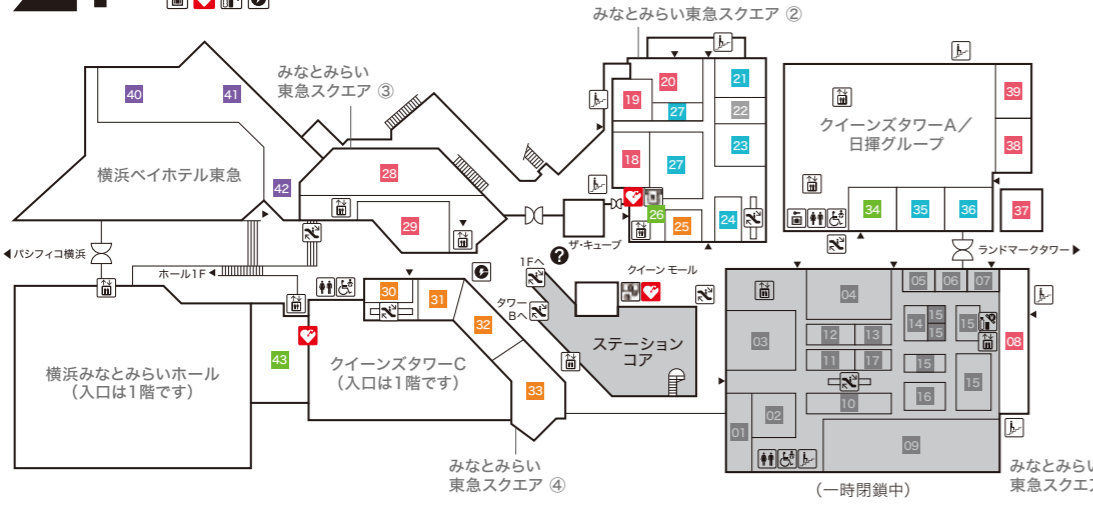

2F

みなとみらい東急スクエア ① MINATOMIRAI TOKYU SQUARE ①	
みなとみらい東急スクエア① 2Fフロアは2024年7月29日(月)より改装工事に伴い一時閉鎖させていただきます。 ※SHAKE SHACK(ハンバーガーレストラン)は通常通り営業中	
01	
02	
03	RENEWAL OPEN 2025
04	
05	
06	
07	
08	SHAKE SHACK 【ハンバーガーレストラン】
09	
10	
11	
12	RENEWAL OPEN 2025
13	
14	
15	
16	
17	

みなとみらい東急スクエア ② MINATOMIRAI TOKYU SQUARE ②	
18	ル サロンド ニナス 【ティースロン&レストラン】
19	WINE STAND BASIL 【ワインバル】
20	J PASTA terrace 【スパゲティ専門店】
21	SWEAT.jp 【オリジナルプリント専門店】
22	COMING SOON
23	Ripo trenta anni 【メンズ/レディース/服飾雑貨】
24	Lunetterie 【サングラス/メガネ】
25	CANDY A☆GO☆GO! 【量り売り菓子/菓子/雑貨】
26	みずほ銀行ATMコーナー 【無人出張所】
27	Levi's®Store 【メンズ/レディース/服飾雑貨】
みなとみらい東急スクエア ③ MINATOMIRAI TOKYU SQUARE ③	
28	FISHERMAN'S MARKET 【シーフードビュッフェ】
29	TAKANASHI MIK RESTAURANT 【洋食】
みなとみらい東急スクエア ④ MINATOMIRAI TOKYU SQUARE ④	
30	Whosfan Store 【CD/雑貨】
31	sanrio vivitix ※3月10日(月)~19日(水)休業、20日(木・祝)リニューアルオープン 【キャラクターグッズ】
32	ディズニーストア 【キャラクターグッズ】
33	スヌーピータウンショップ 【キャラクターグッズ】

Queen's Tower A	
34	クルーズプラネット 【クルーズ旅行/海外・国内旅行】
35	ドクターベリークイーンズ 【ネクタイ・シャツ】
36	NEEL 【腕時計】
37	minato coffee 【コーヒースタンド】
38	Eggs 'n Things 横浜みなとみらい店 【カフェ・レストラン・テイクアウト】
39	カプリチョーザ 【イタリア料理】
横浜ベイホテル東急 The Yokohama Bay Hotel Tokyu	
40	カフェトスカ 【オールデイダイニング】
41	ソマーハウス 【ラウンジ・ベストリーコーナー】
42	ジャックス 【バー】
Queen's Mall QUEEN MALL	
43	みなとみらいギャラリー TEL:045-682-2010 http://www.mmgallery.jp/