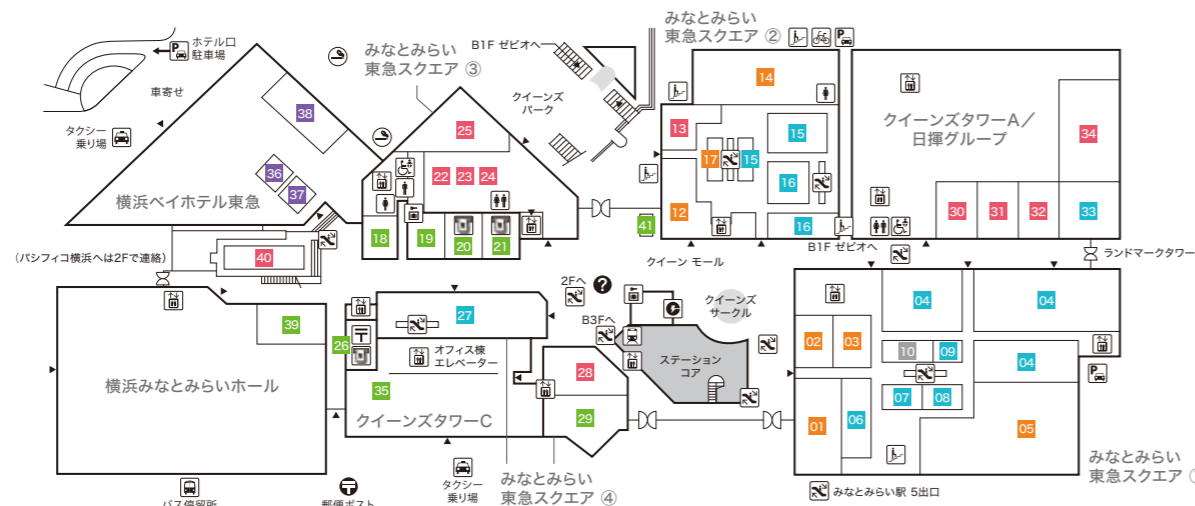

1F

みなとみらい東急スクエア ① MINATOMIRAI TOKYU SQUARE ①

- 01 SHEL'TTER GREEN 【観葉植物・園芸資材・ライフスタイル雑貨・生花・衣料品】
- 02 ロクシタン 【自然派化粧品】
- 03 Madu 【生活雑貨】
- 04 ZARA 【メンズ/レディース/キッズ/ベビー】
- 05 SEYMOUR 【家具/インテリア雑貨】
- 06 gelato pique 【レディース/メンズ/ベビー/キッズ】
- 07 G-Star RAW 【メンズ/レディース】
- 08 Wailea 【アクセサリー】
- 09 ete 【アクセサリー】
- 10 COMING SOON

みなとみらい東急スクエア ② MINATOMIRAI TOKYU SQUARE ②

- 12 アインズ&トルベ 【化粧品】
- 13 スターバックス コーヒー 【コーヒースタア】
- 14 Flying Tiger Copenhagen 【雑貨】
- 15 Thingsly 【レディース/アクセサリー/生活雑貨】
- 16 CHARLES & KEITH 【シューズ/バッグ/ファッション雑貨】
- 17 HITOHACHI 【観葉植物/鉢】

みなとみらい東急スクエア ③ MINATOMIRAI TOKYU SQUARE ③

- 18 ネイルズユニークアス 【ネイルサロン/ネイルグッズ販売】
- 19 占い ルルドの部屋 【占い】
- 20 横浜銀行ATMコーナー 【無人出張所】
- 21 ファミリーマート 【コンビニエンスストア】

みなとみらい東急スクエア ③/Q's Diner MINATOMIRAI TOKYU SQUARE ③/Q's Diner

- 22 ケンタッキー・フライド・チキン 【フライドチキン】
- 23 サブウェイ 【サンドイッチ&コーヒー】

みなとみらい東急スクエア ④ MINATOMIRAI TOKYU SQUARE ④

- 24 マクドナルド 【ハンバーガー】
- 25 アメリカンハウス 【ハンバーグ&ステーキ専門店】
- 26 郵便局
- 27 AZUL BY MOUSSY 【レディース/メンズ】
- 28 POMPADOUR 【ベーカリー】
- 29 トモズ 【ドラッグストア】

クイーンズタワーA Queen's Tower A

- 30 カフェ・ベローチェ 【喫茶】
- 31 魚がし日本一 【立喰い寿司】
- 32 ベッジェーロ 【トラットリア】
- 33 ハードロックカフェ横浜 【オリジナルグッズ販売】
- 34 ハードロックカフェ横浜 【アメリカンレストラン&バー】

クイーンズタワーC Queen's Tower C

- 35 カフェ フレスカ 【カフェ】

横浜ベイホテル東急 The Yokohama Bay Hotel Tokyu

- 36 アビステ 【ホテルショップ】
- 37 第一園芸 【花・観葉植物および関連商品】
- 38 大志満 【日本料理】

横浜みなとみらいホール YOKOHAMA MINATO MIRAI HALL

- 39 横浜みなとみらいホールチケットセンター

クイーンモール QUEEN MALL

- 40 カフェ・ド・クリエ グラン 【カフェ】
- 41 宝くじチャンスセンター

■ ファッション・服飾雑貨・アクセサリー (Fashion, Fashion Accessories, Accessories)
■ インテリア・雑貨・コスメティック (Interior, Miscellaneous goods, Cosmetics)
■ サービス (Service)
■ レストラン&カフェ (Restaurants & Cafes)
■ ホテル (Hotel)

? インフォメーション
◀ 施設入口
♿ 化粧室
♿ 多機能トイレ
♿ ベビーケアルーム
♿ エスカレーター
♿ エレベーター
♿ 階段
♿ 銀行ATM
♿ 外貨自動両替機
♿ コインロッカー
♿ 喫煙スペース
♿ AED
♿ 自動販売機
♿ 駐車場入口
♿ 駐輪場(バイク不可)
♿ 免税店
♿ 駐車サービス券発行対象外
♿ チャージスポット