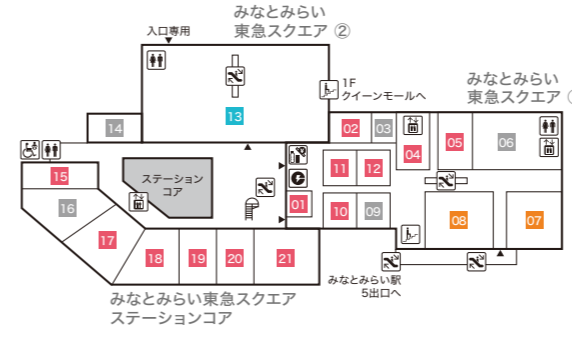

B1F

みなとみらい東急スクエア ① MINATOMIRAI TOKYU SQUARE ①

- 01 東京純豆腐 【韓国鍋スンドップ】
- 02 香川一福 【うどん専門店】
- 03 COMING SOON
- 04 極上担々麺 香家 【担々麺/点心/香港スイーツ】

- 05 練りたて茹でたて自家製麺 横浜スパゲティ and CAFE 【パスタカフェ】
- 06 COMING SOON
- 07 ダイソー 【100円ショップ】
- 08 葉山ガーデン 【家具/インテリア雑貨】
- 09 COMING SOON
- 10 一風堂 【博多ラーメン】
- 11 軽井沢とりまる 唐揚げ専門 【唐揚げ専門店】
- 12 ゲウチャイ 【タイ屋台料理】

みなとみらい東急スクエア ② MINATOMIRAI TOKYU SQUARE ②

- 13 スーパースポーツゼビオ 【総合スポーツ専門店】

みなとみらい東急スクエア ステーションコア MINATOMIRAI TOKYU SQUARE ⑤

- 14 COMING SOON
- 15 とんかつ 新宿 さぼてん 【とんかつ専門店】
- 16 COMING SOON
- 17 本格焼肉 カンゲン 【焼肉】
- 18 陳麻婆豆腐 【中国四川料理】
- 19 下高井戸旭総本店 【寿司】
- 20 カザーナ 【インド料理】
- 21 GARLIC JO'S 【ガーリッククイズィーン】