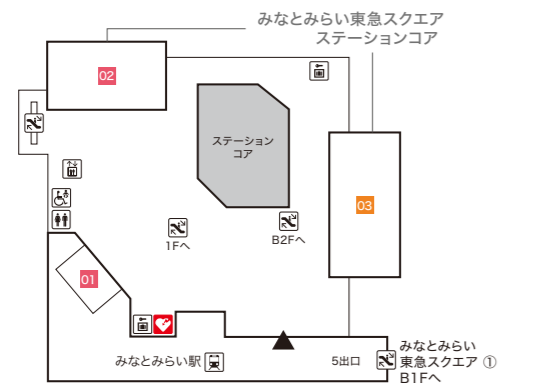

Floor Map

クイーンズ
スクエア
横浜

B3F

- ステーションコア STATION CORE**
- 01 台湾甜商店 【タピオカドリンク・台湾スイーツ】
- みなとみらい東急スクエア ステーションコア MINATOMIRAI TOKYU SQUARE ⑤**
- 02 GODIVA café Minatomirai 【カフェ】
 - 03 池田屋 【ランドセル/バッグ/財布・革小物】

B2F

- みなとみらい東急スクエア ステーションコア MINATOMIRAI TOKYU SQUARE ⑤**
- 01 BoConcept 【家具/インテリア雑貨】
 - 02 会員制 インドアゴルフスクール E-swing -PREMIUM- 【シュミレーションゴルフ練習場】
平日10:00~22:00/土・日・祝8:00~20:00
 - 03 振袖ハクビ 【成人式振袖の販売・レンタル/卒業袴のレンタル】
10:00~19:00(水曜定休)

B1F

- みなとみらい東急スクエア ① MINATOMIRAI TOKYU SQUARE ①**
- 01 東京純豆腐 【韓国鍋スンドップ】
 - 02 香川一福 【うどん専門店】
 - 03 COMING SOON
 - 04 極上担々麺 香家 【担々麺/点心/香港スイーツ】

- 05 練りたて茹でたて自家製麺 横浜スパゲティ and CAFE 【パスタカフェ】
- 06 KEYUCA 【カーテン/家具/生活雑貨/服飾雑貨】
- 07 ダイソー 【100円ショップ】
- 08 葉山ガーデン 【家具/インテリア雑貨】
- 09 COMING SOON
- 10 一風堂 【博多ラーメン】
- 11 軽井沢とりまる 唐揚げ専門 【唐揚げ専門店】
- 12 ゲウチャイ 【タイ屋台料理】

- みなとみらい東急スクエア ② MINATOMIRAI TOKYU SQUARE ②**
- 13 スーパースポーツゼビオ 【総合スポーツ専門店】

- みなとみらい東急スクエア ステーションコア MINATOMIRAI TOKYU SQUARE ⑤**
- 14 COMING SOON
 - 15 とんかつ 新宿 さぼてん 【とんかつ専門店】
 - 16 COMING SOON
 - 17 カンゲン 【焼肉】
 - 18 陳麻婆豆腐 【中国四川料理】
 - 19 下高井戸旭齋総本店 【寿司】
 - 20 カザーナ 【インド料理】
 - 21 GARLIC JO'S 【ガーリッククイズィーン】