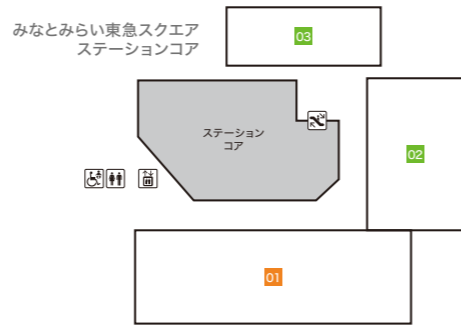

Floor Map

クイーンズ
スクエア
横浜

B3F

- ステーションコア STATION CORE**
- 01 台湾甜商店 【タピオカドリンク・台湾スイーツ】
- みなとみらい東急スクエア ステーションコア MINATOMIRAI TOKYU SQUARE ⑤**
- 02 GODIVA café Minatomirai 【カフェ】
 - 03 池田屋 【ランドセル/バッグ/財布・革小物】

B2F

- みなとみらい東急スクエア ステーションコア MINATOMIRAI TOKYU SQUARE ⑤**
- 01 BoConcept 【家具/インテリア雑貨】
 - 02 会員制 インドアゴルフスクール E-swing -PREMIUM- 【シュミレーションゴルフ練習場】
平日10:00~22:00/土・日・祝8:00~20:00
 - 03 振袖ハクビ 【成人式振袖の販売・レンタル/卒業袴のレンタル】
10:00~19:00(水曜定休)

B1F

- みなとみらい東急スクエア ① MINATOMIRAI TOKYU SQUARE ①**
- 01 東京純豆腐 【韓国鍋スンドップ】
 - 02 香川一福 【うどん専門店】
 - 03 COMING SOON
 - 04 極上担々麺 香家 【担々麺/点心/香港スイーツ】

- 05 練りたて茹でたて自家製麺 横浜スパゲティ and CAFE 【パスタカフェ】
- 06 KEYUCA 【カーテン/家具/生活雑貨/服飾雑貨】
- 07 ダイソー 【100円ショップ】
- 08 葉山ガーデン 【家具/インテリア雑貨】
- 09 COMING SOON
- 10 一風堂 【博多ラーメン】
- 11 軽井沢とりまる 唐揚げ専門 【唐揚げ専門店】
- 12 ゲウチャイ 【タイ屋台料理】