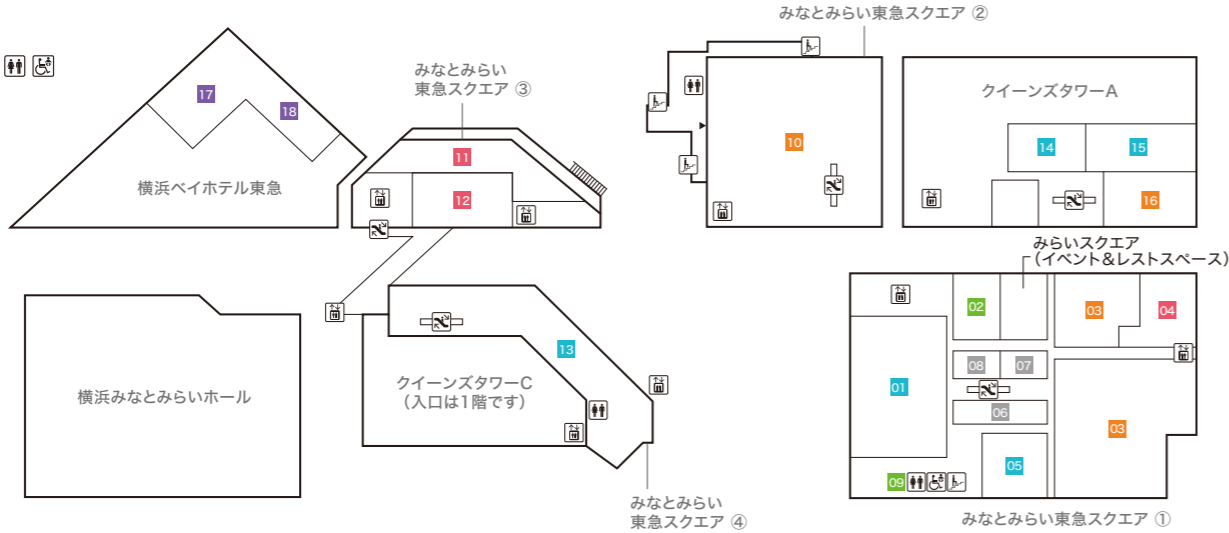

3F

1. みなとみらい東急スクエア ① MINATOMIRAI TOKYU SQUARE ①
2. 01 ABC-MART Premier Stage 【メンズ・レディース・キッズシューズ/ウェア】
   - 02 Gift Card Selection ありがとう。【商品券/カタログギフト/ギフト雑貨/外貨両替】
   - 03 丸善 【書籍/文具】
   - 04 タリーズコーヒー 【スペシャルティコーヒーショップ】
   - 05 Authentique 【ブライダルコスチューム】
   - 06 COMING SOON
   - 07 COMING SOON
   - 08 COMING SOON
   - 09 古いルルドの部屋 【古い】
3. みなとみらい東急スクエア ② MINATOMIRAI TOKYU SQUARE ②
4. 10 Style Factory 【DIY/生活雑貨】
5. みなとみらい東急スクエア ③ MINATOMIRAI TOKYU SQUARE ③
6. 11 24/7 restaurant 【カフェ・レストラン】
   - 12 さかえや 【炭火焼と旬の手作り料理・水炊き】
7. みなとみらい東急スクエア ④ MINATOMIRAI TOKYU SQUARE ④
8. 13 ムラサキスポーツ 【アクションスポーツグッズ/ウェア/シューズ/雑貨】

1. クイーンズタワーA Queen's Tower A
2. 14 フォーシス アンド カンパニー 【ウェディングドレスショップ】
   - 15 プレミアムフォトスタジオクラネ 【フォトスタジオ】
   - 16 カンディハウス横浜 11:00～18:00/水・木休業、ただし祝日の場合は営業 【家具・インテリア】
3. 横浜ベイホテル東急 The Yokohama Bay Hotel Tokyu
4. 17 クイーン・アリス 【フランス料理】
   - 18 スーツアンレストラン 陳 【中国料理】