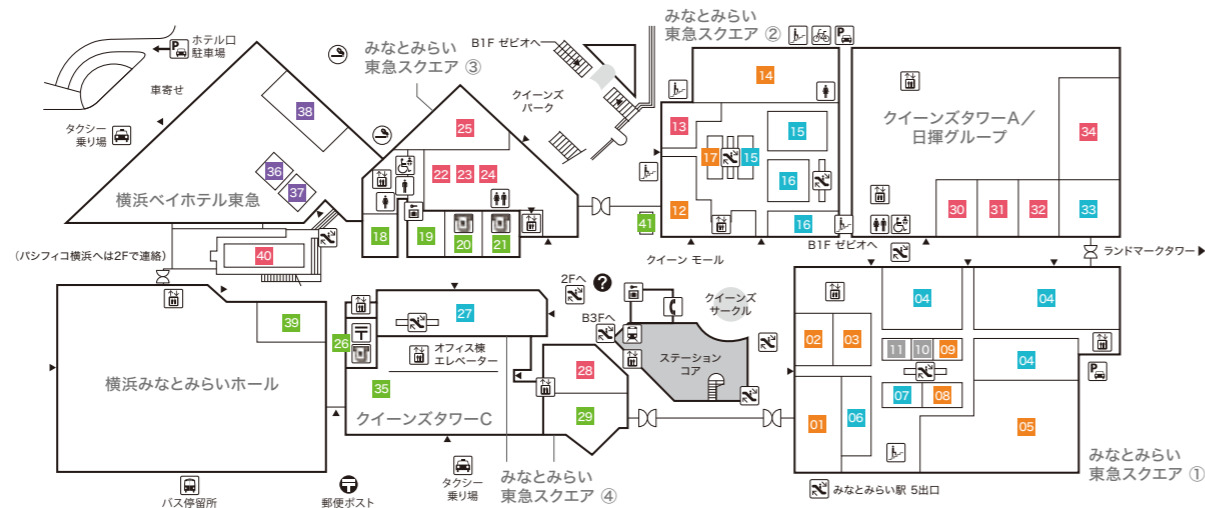

1F

みなとみらい東急スクエア ① MINATOMIRAI TOKYU SQUARE ①

- 01 SHEL'TTER GREEN【観葉植物・園芸資材・ライフスタイル雑貨・生花・衣料品】
- 02 ロクシタン 【自然派化粧品】
- 03 Madu 【生活雑貨】
- 04 ZARA 【メンズ/レディス/キッズ/ベビー】
- 05 SEYMOUR 【家具/インテリア雑貨】
- 06 gelato pique 【レディス/メンズ/ベビー/キッズ】
- 07 G-Star RAW 【メンズ/レディス】
- 08 横濱硝子 【吹きガラス商品/雑貨】
- 09 タカラダ 【洋食器/インテリア雑貨】
- 10 COMING SOON
- 11 COMING SOON

みなとみらい東急スクエア ② MINATOMIRAI TOKYU SQUARE ②

- 12 アインズ&トルベ 【化粧品】
- 13 スターボックス コーヒー 【コーヒーストア】
- 14 Flying Tiger Copenhagen 【雑貨】
- 15 Thingsly 【レディス/アクセサリ/生活雑貨】
- 16 CHARLES & KEITH 【シューズ/バッグ/ファッション雑貨】
- 17 HITOHACHI 【観葉植物/鉢】

みなとみらい東急スクエア ③ MINATOMIRAI TOKYU SQUARE ③

- 18 ネイルズユニークアス 【ネイルサロン/ネイルグッズ販売】
- 19 保険見直し本舗 【保険代理店】
- 20 横浜銀行ATMコーナー 【無人出張所】
- 21 ファミリーマート 【コンビニエンスストア】

みなとみらい東急スクエア ③/Q's Diner MINATOMIRAI TOKYU SQUARE ③/Q's Diner

- 22 ケンタッキー・フライド・チキン 【フライドチキン】
- 23 サブウェイ 【サンドイッチ&コーヒー】

24 マクドナルド 【ハンバーガー】

- 25 アメリカンハウス 【ハンバーグ&ステーキ専門店】

みなとみらい東急スクエア ④ MINATOMIRAI TOKYU SQUARE ④

- 26 郵便局
- 27 AZUL BY MOUSSY 【レディス/メンズ】
- 28 POMPADOUR 【ベーカリー】
- 29 トモズ 【ドラッグストア】

クイーンズタワーA Queen's Tower A

- 30 カフェ・ベローチェ 【喫茶】
- 31 魚がし日本一 【立喰い寿司】
- 32 ベッジェーロ 【トラットリア】
- 33 ハードロックカフェ横浜 【オリジナルグッズ販売】
- 34 ハードロックカフェ横浜 【アメリカンレストラン&バー】

クイーンズタワーC Queen's Tower C

- 35 カフェ フレスカ

横浜ベイホテル東急 The Yokohama Bay Hotel Tokyu

- 36 アビステ
- 37 日比谷花壇 ハーモニー
- 38 大志満

横浜みなとみらいホール YOKOHAMA MINATO MIRAI HALL

- 39 横浜みなとみらいホールチケットセンター

クイーンモール QUEEN MALL

- 40 カフェ・ド・クリエ
- 41 宝くじチャンスセンター

ファッション・服飾雑貨・アクセサリ
(Fashion, Fashion Accessories, Accessories)

インテリア・雑貨・コスメティック
(Interior, Miscellaneous goods, Cosmetics)

サービス
(Service)

レストラン&カフェ
(Restaurants & Cafes)

ホテル
(Hotel)

- インフォメーション
- 施設入口
- 化粧室
- 公共電話
- 多目的ブース
- ベビーケアルーム
- エスカレーター
- エレベーター
- 階段
- 銀行ATM
- 外貨自動両替機
- コインロッカー
- 喫煙スペース
- AED
- 自動販売機
- 駐車場入口
- 駐輪場(バイク不可)
- 免税店
- 駐車サービス券発行対象外