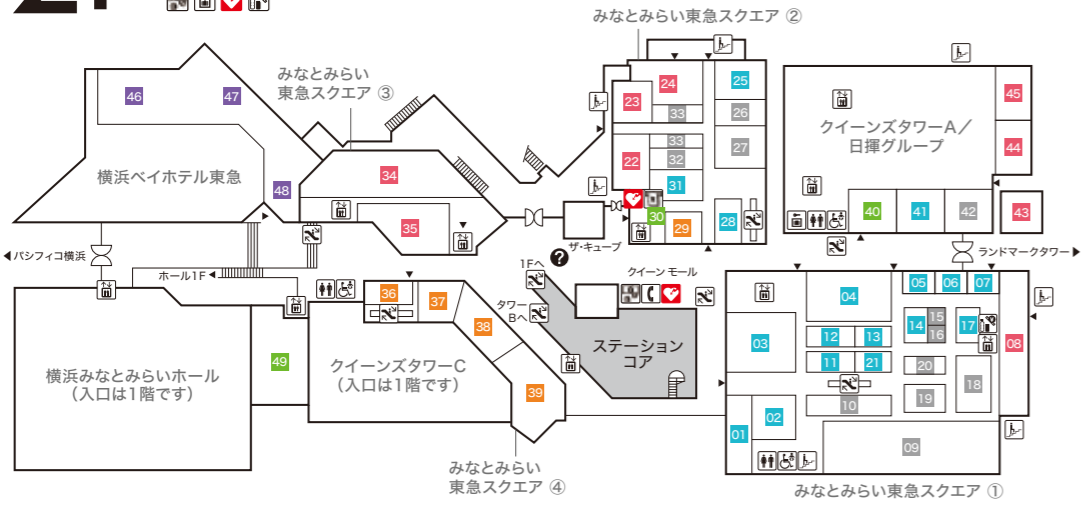

- 36 アビステ
- 37 日比谷花壇 ハーモニー
- 38 大志満

横浜みなとみらいホール YOKOHAMA MINATO MIRAI HALL

- 39 横浜みなとみらいホールチケットセンター

クイーンモール QUEEN MALL

- 40 カフェ・ド・クリエ
- 41 宝くじチャンスセンター

ファッション・服飾雑貨・アクセサリ
(Fashion, Fashion Accessories, Accessories)

インテリア・雑貨・コスメティック
(Interior, Miscellaneous goods, Cosmetics)

サービス
(Service)

レストラン&カフェ
(Restaurants & Cafes)

ホテル
(Hotel)

- インフォメーション
- 施設入口
- 化粧室
- 公共電話
- 多目的ブース
- ベビーケアルーム
- エスカレーター
- エレベーター
- 階段
- 銀行ATM
- 外貨自動両替機
- コインロッカー
- 喫煙スペース
- AED
- 自動販売機
- 駐車場入口
- 駐輪場(バイク不可)
- 免税店
- 駐車サービス券発行対象外

2F

- みなとみらい東急スクエア ① MINATOMIRAI TOKYU SQUARE ①
- 01 IL BISONTE 【バッグ/服飾雑貨】
 - 02 FRED PERRY 【メンズ/レディース/バッグ/シューズ】
 - 03 DIESEL 【メンズ/レディース】
 - 04 A.P.C. 【メンズ/レディース】
 - 05 TODAY's DIAMONDS TSUTSUMI 【アクセサリー】
 - 06 agete 【アクセサリー】
 - 07 Wailea 【アクセサリー】
 - 08 Shake Shack 【ハンバーガーレストラン】
 - 09 COMING SOON
 - 10 COMING SOON
 - 11 Psycho Bunny 【メンズ/レディース】
 - 12 The DUFFER of St.GEORGE 【メンズ/レディース】
 - 13 EROTICA 【メガネ/サングラス】
 - 14 ete 【アクセサリー】
 - 15 COMING SOON
 - 16 COMING SOON
 - 17 4°C 【アクセサリー】
 - 18 COMING SOON
 - 19 COMING SOON
 - 20 COMING SOON
 - 21 Ripo trenta anni 【メンズ/レディース/服飾雑貨】

- クイーンズタワーA Queen's Tower A
- 40 クルーズプラネット 【クルーズ旅行/海外・国内旅行】
 - 41 ドクターベリークイーンズ 【ネクタイ・シャツ】
 - 42 COMING SOON
 - 43 minato coffee 【コーヒースタンド】
 - 44 Eggs 'n Things 横浜みなとみらい店 【カフェ・レストラン・テイクアウト】
 - 45 カプリチオーザ 【イタリア料理】
- 横浜ベイホテル東急 The Yokohama Bay Hotel Tokyu
- 46 カフェトスカ 【オールデイダイニング】
 - 47 ソマーハウス 【ラウンジ・ベストリーコーナー】
 - 48 ジャックス 【バー】
- クイーンモール QUEEN MALL
- 49 みなとみらいギャラリー ※天井耐震補強工事に伴い、2022年11月まで全堂休館いたします。 TEL:045-682-2010 http://www.mmgallery.jp/