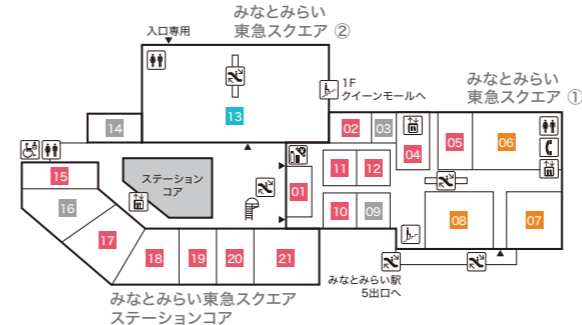

Floor Map

クイーンズ
スクエア
横浜

B3F

- ステーションコア STATION CORE**
- 01 台湾甜商店 【タピオカドリンク・台湾スイーツ】
- みなとみらい東急スクエア ステーションコア MINATOMIRAI TOKYU SQUARE ⑤**
- 02 GODIVA café Minatomirai 【カフェ】
 - 03 池田屋 【ランドセル/バッグ/財布・革小物】

B2F

- みなとみらい東急スクエア ステーションコア MINATOMIRAI TOKYU SQUARE ⑤**
- 01 BoConcept 【家具/インテリア雑貨】
 - 02 会員制 インドアゴルフスクール E-swing -PREMIUM- 【シュミレーションゴルフ練習場】
平日10:00~22:00/土・日・祝8:00~20:00
 - 03 振袖ハクビ 【成人式振袖の販売・レンタル/卒業袴のレンタル】
10:00~19:00(水曜定休)

B1F

- みなとみらい東急スクエア ① MINATOMIRAI TOKYU SQUARE ①**
- 01 東京純豆腐 【韓国鍋スンドップ】
 - 02 香川一福 【うどん専門店】
 - 03 COMING SOON
 - 04 極上担々麺 香家 【担々麺/点心/香港スイーツ】

- 05 練りたて茹でたて自家製麺 横浜スパゲティ and CAFE 【パスタカフェ】
- 06 KEYUCA 【カーテン/家具/生活雑貨/服飾雑貨】
- 07 ダイソー 【100円ショップ】
- 08 葉山ガーデン 【家具/インテリア雑貨】
- 09 COMING SOON
- 10 一風堂 【博多ラーメン】
- 11 軽井沢とりまる 唐揚げ専門 【唐揚げ専門店】
- 12 ゲウチャイ 【タイ屋台料理】

- みなとみらい東急スクエア ② MINATOMIRAI TOKYU SQUARE ②**
- 13 スーパースポーツゼビオ 【総合スポーツ専門店】

- みなとみらい東急スクエア ステーションコア MINATOMIRAI TOKYU SQUARE ⑤**
- 14 COMING SOON
 - 15 とんかつ 新宿 さぼてん 【とんかつ専門店】
 - 16 COMING SOON
 - 17 カンゲン 【焼肉】
 - 18 陳麻婆豆腐 【中国四川料理】
 - 19 下高井戸旭齋総本店 【寿司】
 - 20 カザーナ 【インド料理】
 - 21 GARLIC JO'S 【ガーリッククイズィーン】