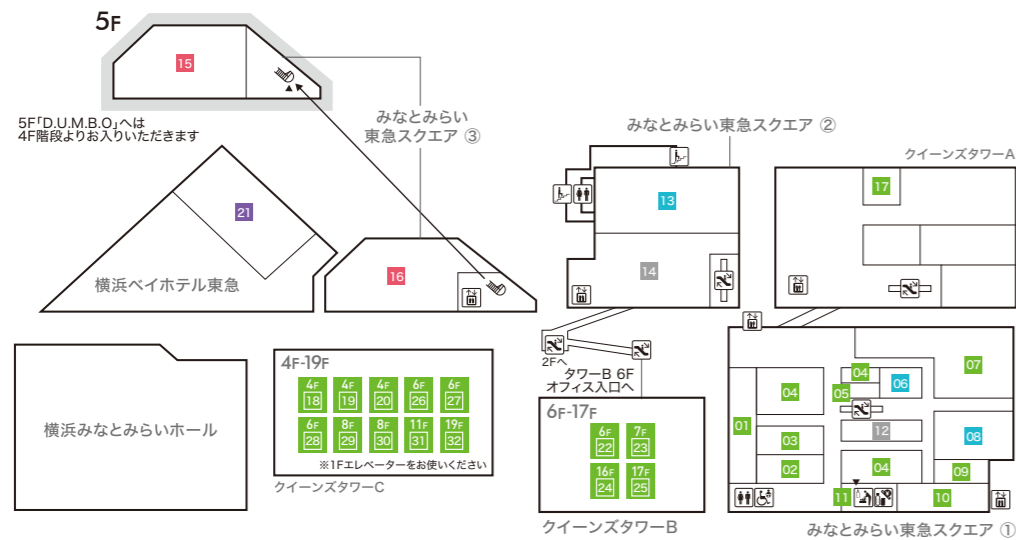

4F

1. みなとみらい東急スクエア ① MINATOMIRAI TOKYU SQUARE ①
2. 01 TAYA 【美容室】
   - 02 Quick Reform F 【ファッションリフォーム】
   - 03 レゴスクール 【子ども向け教室】
   - 04 happily photo studio 【フォトスタジオ】
   - 05 小学館の幼児教室 ドラキッズ 【幼児教室】
   - 06 COLORFUL CANDY STYLE 【キッズ/ベビーアイテム】
   - 07 namcoあそびパークPLUS 【キッズプレイパーク】
   - 08 MARKEY'S 【キッズ/レディース/メンズ】
   - 09 カ・ラ・ダ ファクトリー 【トータル整体・骨盤サロン】
   - 10 個別教室のトライ 【マンツーマン個別指導塾】
   - 11 ベビー休憩室(Nursery) 11:00～20:00
   - 12 COMING SOON
3. みなとみらい東急スクエア ② MINATOMIRAI TOKYU SQUARE ②
4. 13 L.L.Bean 【メンズ/レディース/キッズ/アウトドアグッズ】
   - 14 COMING SOON

1. みなとみらい東急スクエア ③ MINATOMIRAI TOKYU SQUARE ③
2. 15 D.U.M.B.O. 【肉バル】
   - 16 橙家 【創作和食】
3. クイーンズタワーA Queen's Tower A
4. 17 HITみなとみらい 8:30～21:30(年末年始 休業) 【シェアオフィス】 03-5657-0854
5. クイーンズタワーC Queen's Tower C
6. 18 医療法人社団ランドマーク医院 クイーンズクリニック【内科・循環器科・呼吸器科・消化器科・心療内科】 9:00～12:15・13:30～18:00/土9:00～12:00(土曜午後・日・祝 休診) 045-682-4123
   - 19 クイーンズアイクリニック 【眼科】 10:00～12:30・15:00～17:30(土・日・祝・火曜午後 休診) 045-682-4455
   - 20 ミュース・デンタルクリニック 【歯科】 10:30～20:00/土・日10:00～17:00(祝 休診) 045-227-1180
7. 横浜ベイホテル東急 The Yokohama Bay Hotel Tokyu
8. 21 エステティック&スパ ビューティ アベニュー ソシエ 【エステティックサロン】 月～土10:00～20:00/日・祝10:00～19:00

6F-19F

1. クイーンズタワーB Queen's Tower B
2. 6F ファミリーマート 横浜クイーンズタワー店(Family Mart) 【コンビニエンスストア】 平日7:30～21:00/土8:00～14:00(日・祝 休業) 045-650-6058
   - 7F クイーンズフォーラム 【貸会議室】 9:00～17:30(土・日・祝 休業) 045-682-7220
   - 16F スウェーデンハウス コーディネートルーム 9:30～18:15(火・水 休業) 045-640-3850
   - 17F 旭化成ヘルペルハウス デザインスタジオみなとみらい 10:00～18:00(火・水 休業) 045-640-3918
3. クイーンズタワーC Queen's Tower C
4. 6F デパーシェ メディカルサロン リュシェール 【メディカルコスメサロン】 11:00～20:30/土日祝10:00～19:00(不定休) 045-223-2052
   - 6F クイーンズタワー キャフェテリア 11:30～14:00(17:00～19:00は現在休止、土・日・祝 休業) 045-682-4100
   - 6F ラウンジ 10:00～15:00(土・日・祝 休業) 045-682-4100
   - 8F クイーンズスクエア 皮膚科・アレルギー科 【日本医科大学関連施設】 10:00～13:00・15:00～18:20(土はAMのみ診療、日・祝 休診) 045-682-4112
   - 8F みなとみらいアイクリニック 10:00～13:00・14:00～18:00(火・日・祝 休診)※完全予約制 【視力矯正治療】 045-682-4411
   - 11F タツミプランニングみなとみらいショールーム 10:00～17:00(水 休業) 0120-664-760
   - 19F 住友林業 横浜みなとみらいショールーム 9:15～17:30(火・水 休業) 045-226-1177

- ファッション・服飾雑貨・アクセサリ (Fashion, Fashion Accessories, Accessories)
- インテリア・雑貨・コスメティック (Interior, Miscellaneous goods, Cosmetics)
- サービス (Service)
- レストラン&カフェ (Restaurants & Cafes)
- ホテル (Hotel)

- インフォメーション
- 施設入口
- 化粧室
- 公共電話
- 多目的ブース
- ベビーケアルーム
- エスカレーター
- エレベーター
- 階段
- 銀行ATM
- 外貨自動両替機
- コインロッカー
- 喫煙スペース
- AED
- 自動販売機
- 免税店
- 駐車サービス券発行対象外