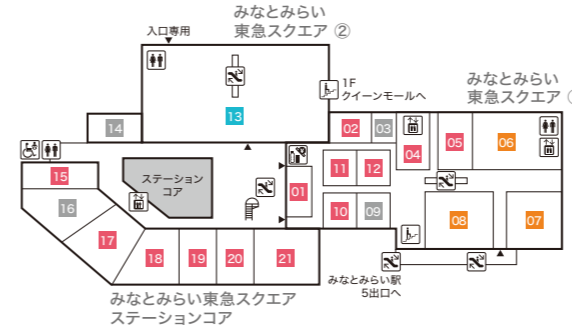

B1F

1. **みなとみらい東急スクエア ① MINATOMIRAI TOKYU SQUARE ①**
2. 01 東京純豆腐 【韓国鍋スンドップ】
   - 02 香川一福 【うどん専門店】
   - 03 COMING SOON
   - 04 極上担々麺 香家 【担々麺/点心/香港スイーツ】

- 05 練りたて茹でたて自家製麺 横浜スパゲティ and CAFE 【パスタカフェ】
- 06 KEYUCA 【カーテン/家具/生活雑貨/服飾雑貨】
- 07 ダイソー 【100円ショップ】
- 08 葉山ガーデン 【家具/インテリア雑貨】
- 09 COMING SOON
- 10 一風堂 ※2023年4月1日(土) リニューアルオープン 【博多ラーメン】
- 11 軽井沢とりまる 唐揚げ専門 【唐揚げ専門店】
- 12 ゲウチャイ 【タイ屋台料理】

1. **みなとみらい東急スクエア ② MINATOMIRAI TOKYU SQUARE ②**
2. 13 スーパースポーツゼビオ 【総合スポーツ専門店】
3. **みなとみらい東急スクエア ステーションコア MINATOMIRAI TOKYU SQUARE ⑤**
4. 14 COMING SOON
   - 15 とんかつ 新宿 さぼてん 【とんかつ専門店】
   - 16 COMING SOON
   - 17 カンゲン 【焼肉】
   - 18 陳麻婆豆腐 【中国四川料理】
   - 19 下高井戸旭齋総本店 【寿司】
   - 20 カザーナ 【インド料理】
   - 21 GARLIC JO'S 【ガーリッククイズィーン】