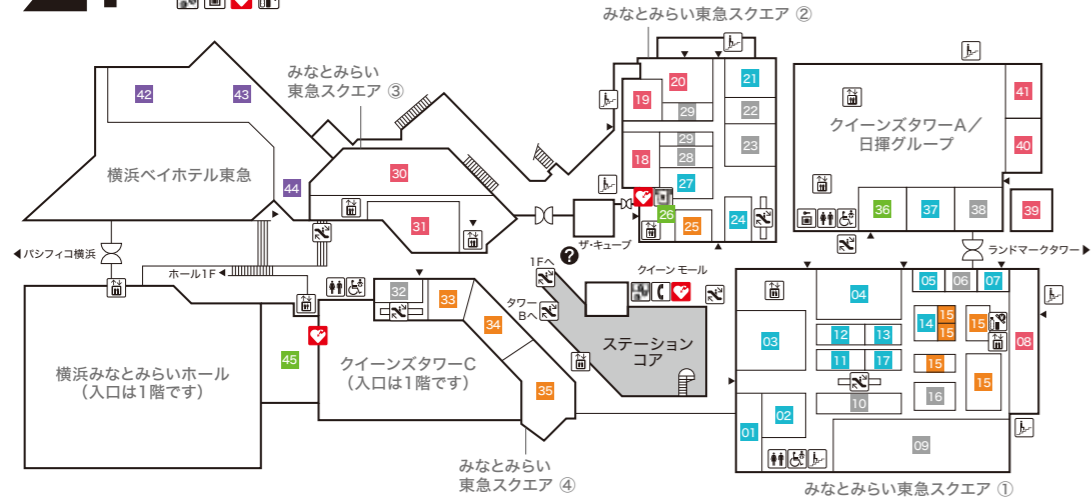

2F

1. **みなとみらい東急スクエア ① MINATOMIRAI TOKYU SQUARE ①**
2. 01 IL BISONTE 【バッグ/服飾雑貨】
   - 02 FRED PERRY 【メンズ/レディス/バッグ/シューズ】
   - 03 DIESEL 【メンズ/レディス】
   - 04 A.P.C. 【メンズ/レディス】
   - 05 TODAY's DIAMONDS TSUTSUMI 【アクセサリー】
   - 06 COMING SOON
   - 07 Wailea 【アクセサリー】
   - 08 Shake Shack 【ハンバーガーレストラン】
   - 09 COMING SOON
   - 10 COMING SOON
   - 11 Psycho Bunny 【メンズ/レディス】
   - 12 The DUFFER of St.GEORGE 【メンズ/レディス】
   - 13 EROTICA 【メガネ/サングラス】
   - 14 ete 【アクセサリー】
   - 15 Furniture furniture 【家具/インテリア雑貨】
   - 16 COMING SOON
   - 17 Ripo trenta anni 【メンズ/レディス/服飾雑貨】

1. **みなとみらい東急スクエア ② MINATOMIRAI TOKYU SQUARE ②**
2. 18 ル サロンド ニナス 【ティースalon&レストラン】
   - 19 WINE STAND BASIL 【ワインバル】
   - 20 J PASTA terrace 【パスタ専門店】
   - 21 SWEAT.jp 【オリジナルプリント専門店】
   - 22 COMING SOON
   - 23 COMING SOON
   - 24 Lunetterie 【サングラス/メガネ】
   - 25 SWEET CANDY PLANET 【量り売り菓子/菓子/雑貨】
   - 26 みずほ銀行ATMコーナー 月~土8:00~22:00/日8:00~21:00 【無人出張所】
   - 27 Levi's®Store 【メンズ/レディス/服飾雑貨】
   - 28 COMING SOON
   - 29 COMING SOON

1. **みなとみらい東急スクエア ③ MINATOMIRAI TOKYU SQUARE ③**
2. 30 FISHERMAN'S MARKET 【シーフードビュッフェ】
   - 31 TAKANASHI Milk RESTAURANT 【洋食】

1. **みなとみらい東急スクエア ④ MINATOMIRAI TOKYU SQUARE ④**
2. 32 COMING SOON
   - 33 sanrio vivitix 【キャラクターグッズ】
   - 34 ディズニーストア 【キャラクターグッズ】
   - 35 スヌーピータウンショップ 【キャラクターグッズ】

1. **クイーンズタワーA Queen's Tower A**
2. 36 クルーズプラネット 【クルーズ旅行/海外・国内旅行】
   - 37 ドクターベリークイーンズ 【ネクタイ・シャツ】
   - 38 COMING SOON
   - 39 minato coffee 【コーヒースタンド】
   - 40 Eggs 'n Things 横浜みなとみらい店 【カフェ・レストラン・テイクアウト】
   - 41 カプリチオーザ 【イタリア料理】
3. **横浜ベイホテル東急 The Yokohama Bay Hotel Tokyu**
4. 42 カフェトスカ 【オールデイダイニング】
   - 43 ソマーハウス 【ラウンジ・ベストリーコーナー】
   - 44 ジャックス 【バー】
5. **クイーンモール QUEEN MALL**
6. 45 みなとみらいギャラリー TEL:045-682-2010 http://www.mmgallery.jp/