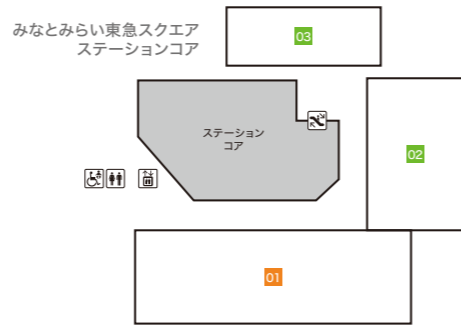

Floor Map

クイーンズ
スクエア
横浜

Queen's
Square
YOKOHAMA

B3F

- ステーションコア STATION CORE**
- 01 台湾甜商店 【タピオカドリンク・台湾スイーツ】
- みなとみらい東急スクエア ステーションコア MINATOMIRAI TOKYU SQUARE ⑤**
- 02 GODIVA café Minatomirai 【カフェ】
 - 03 池田屋 【ランドセル/バッグ/財布・革小物】

B2F

- みなとみらい東急スクエア ステーションコア MINATOMIRAI TOKYU SQUARE ⑤**
- 01 BoConcept 【家具/インテリア雑貨】
 - 02 インドアゴルフスクール E-swing -PREMIUM- 【シュミレーションゴルフ練習場】
平日10:00~22:00/土・日・祝8:00~20:00
 - 03 振袖ハクビ 【成人式振袖の販売・レンタル/卒業袴のレンタル】
10:00~19:00(水曜定休)