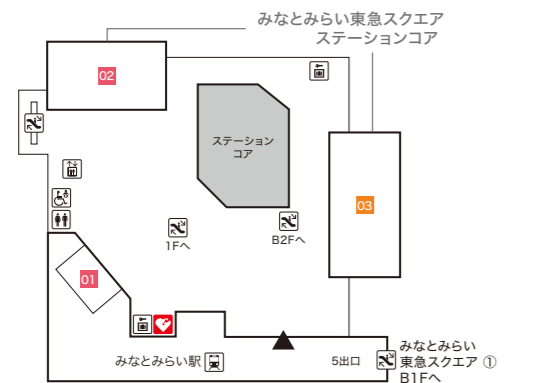

Floor Map

クイーンズ
スクエア
横浜

Queen's
Square
YOKOHAMA

B3F

- ステーションコア STATION CORE**
- 01 台湾甜商店 【タピオカドリンク・台湾スイーツ】
- みなとみらい東急スクエア ステーションコア MINATOMIRAI TOKYU SQUARE ⑤**
- 02 GODIVA café Minatomirai 【カフェ】
 - 03 池田屋 【ランドセル/バッグ/財布・革小物】

B2F

- みなとみらい東急スクエア ステーションコア MINATOMIRAI TOKYU SQUARE ⑤**
- 01 BoConcept 【家具/インテリア雑貨】
 - 02 インドアゴルフスクール E-swing -PREMIUM- 【シュミレーションゴルフ練習場】
平日10:00~22:00/土・日・祝8:00~20:00
 - 03 振袖ハクビ 【成人式振袖の販売・レンタル/卒業袴のレンタル】
10:00~19:00(水曜定休)