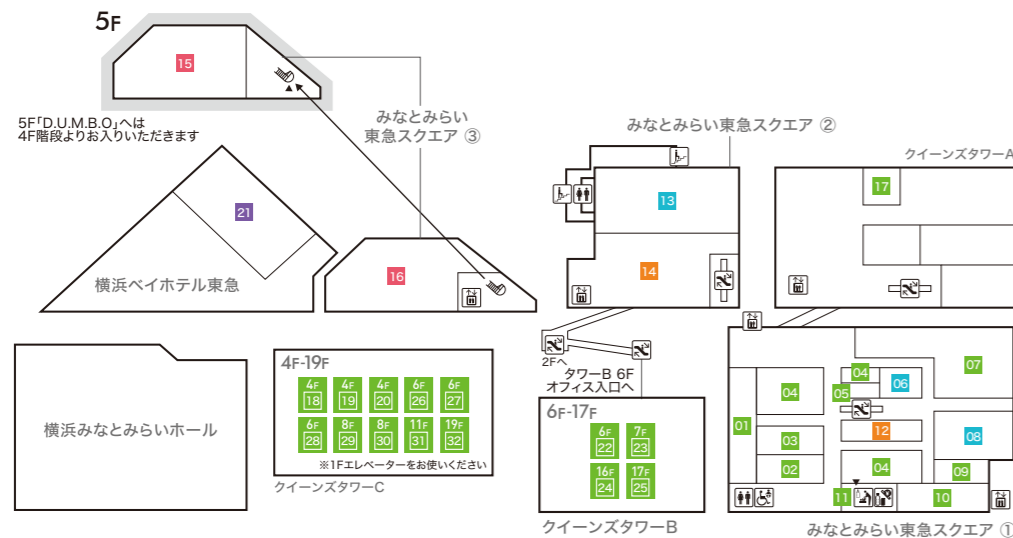

4F

1. **みなとみらい東急スクエア ① MINATOMIRAI TOKYU SQUARE ①**
2. 01 TAYA 【美容室】
   - 02 Quick Reform F 【ファッションリフォーム】
   - 03 レゴスクール 11:00~19:00(月曜休館) 【子ども向け教室】
   - 04 happily photo studio 【フォトスタジオ】
   - 05 小学館の幼児教室 ドラキッズ 【幼児教室】
   - 06 COLORFUL CANDY STYLE 【キッズ/ベビーアイテム】
   - 07 namcoあそびパークPLUS 【キッズプレイパーク】
   - 08 MARKEY'S 【キッズ/レディス/メンズ】
   - 09 カ・ラ・ダ ファクトリー 【トータル整体・骨盤サロン】
   - 10 個別教室のトライ 【マンツーマン個別指導塾】
   - 11 ベビー休憩室(Nursery) 11:00~20:00
   - 12 HOPPL TOWN 【ベビー・キッズ用品/キャラクターグッズ】

1. **みなとみらい東急スクエア ② MINATOMIRAI TOKYU SQUARE ②**
2. 13 L.L.Bean 【メンズ/レディス/キッズ/アウトドアグッズ】
   - 14 Furniture furniture 【家具/インテリア雑貨】

1. **みなとみらい東急スクエア ③ MINATOMIRAI TOKYU SQUARE ③**
2. 15 D.U.M.B.O. 【肉バル】
   - 16 橙家 【創作和食】
3. **クイーンズタワーA Queen's Tower A**
4. 17 HITみなとみらい 8:30~21:30(年末年始 休業) 【シェアオフィス】 03-5657-0854

1. **クイーンズタワーC Queen's Tower C**
2. 18 医療法人社団ランドマーク医院 クイーンズクリニック【内科・循環器科・呼吸器科・消化器科・心療内科】 9:00~12:15・13:30~18:00/土9:00~12:00(土曜午後・日・祝 休診) 045-682-4123
   - 19 クイーンズアイクリニック 【眼科】 10:00~12:30・15:00~17:30(土・日・祝・火曜午後 休診) 045-682-4455
   - 20 ミュース・デンタルクリニック 【歯科】 10:30~20:00/土・日10:00~17:00(祝 休診) 045-227-1180

1. **横浜ベイホテル東急 The Yokohama Bay Hotel Tokyu**
2. 21 エステティック&スパ ビューティ アベニュー ソシエ 【エステティックサロン】 月~土10:00~20:00/日・祝10:00~19:00

6F-19F

1. **クイーンズタワーB Queen's Tower B**
2. 6F ファミリーマート 横浜クイーンズタワー店(Family Mart) 【コンビニエンスストア】 平日7:30~21:00/土8:00~14:00(日・祝 休業) 045-650-6058
   - 7F クイーンズフォーラム 【貸会議室】 9:00~17:30(土・日・祝 休業) 045-682-7220
   - 16F スウェーデンハウス コーディネートルーム 9:30~18:15(火・水 休業) 045-640-3850
   - 17F 旭化成ヘルパルハウス デザインスタジオみなとみらい 10:00~18:00(火・水 休業) 045-640-3918
3. **クイーンズタワーC Queen's Tower C**
4. 6F デパーシェ メディカルサロン リュシエール 【メディカルコスメサロン】 11:00~20:30/土日祝10:00~19:00(不定休) 045-223-2052
   - 6F クイーンズタワー キャフェテリア 11:30~14:00(17:00~19:00は現在休止、土・日・祝 休業) 045-682-4100
   - 6F ラウンジ 10:00~15:00(土・日・祝 休業) 045-682-4100
   - 8F クイーンズスクエア 皮膚科・アレルギー科 【日本医科大学関連施設】 10:00~13:00・15:00~18:20(土はAMのみ診療、日・祝 休診) 045-682-4112
   - 8F みなとみらいアイクリニック 10:00~13:00・14:00~18:00(火・日・祝 休診)※完全予約制 【視力矯正治療】 045-682-4411
   - 11F タツミプランニングみなとみらいショールーム 10:00~17:00(水 休業) 0120-664-760
   - 19F 住友林業 横浜みなとみらいショールーム 9:15~17:30(火・水 休業) 045-226-1177

- ファッション・服飾雑貨・アクセサリ (Fashion, Fashion Accessories, Accessories)
- インテリア・雑貨・コスメティック (Interior, Miscellaneous goods, Cosmetics)
- サービス (Service)
- レストラン&カフェ (Restaurants & Cafes)
- ホテル (Hotel)

- インフォメーション
- 施設入口
- 化粧室
- 公共電話
- 多目的ブース
- ベビーケアルーム
- エスカレーター
- エレベーター
- 階段
- 銀行ATM
- 外貨自動両替機
- コインロッカー
- 喫煙スペース
- AED
- 自動販売機
- 免税店
- 駐車サービス券発行対象外