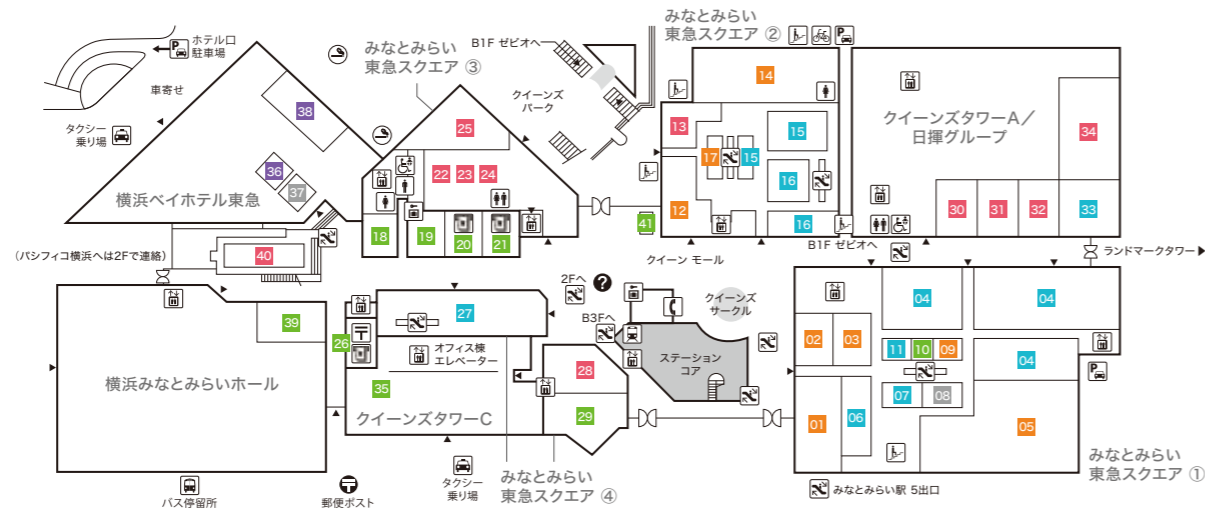

1F

1. **みなとみらい東急スクエア ① MINATOMIRAI TOKYU SQUARE ①**
2. 01 SHEL'TTER GREEN 【観葉植物・園芸資材・ライフスタイル雑貨・生花・衣料品】
   - 02 ロクシタン 【自然派化粧品】
   - 03 Madu 【生活雑貨】
   - 04 ZARA 【メンズ/レディース/キッズ/ベビー】
   - 05 SEYMOUR 【家具/インテリア雑貨】
   - 06 gelato pique 【レディース/メンズ/ベビー/キッズ】
   - 07 G-Star RAW 【メンズ/レディース】
   - 08 COMING SOON
   - 09 タカラダ 【洋食器/インテリア雑貨】
   - 10 古い ルルドの部屋 【占い】
   - 11 BIJOU 【レディース/服飾雑貨】
3. **みなとみらい東急スクエア ② MINATOMIRAI TOKYU SQUARE ②**
4. 12 アインズ&トルベ 【化粧品】
   - 13 スターバックス コーヒー 【コーヒーストア】
   - 14 Flying Tiger Copenhagen 【雑貨】
   - 15 Thingsly 【レディース/アクセサリ/生活雑貨】
   - 16 CHARLES & KEITH 【シューズ/バッグ/ファッション雑貨】
   - 17 HITOHACHI 【観葉植物/鉢】
5. **みなとみらい東急スクエア ③ MINATOMIRAI TOKYU SQUARE ③**
6. 18 ネイルズユニークアス 【ネイルサロン/ネイルグッズ販売】
   - 19 保険見直し本舗 【保険代理店】
   - 20 横浜銀行ATMコーナー 【無人出張所】
   - 21 ファミリーマート 【コンビニエンスストア】
7. **みなとみらい東急スクエア ③/Q's Diner MINATOMIRAI TOKYU SQUARE ③/Q's Diner**
8. 22 ケンタッキー・フライド・チキン 【フライドチキン】
   - 23 サブウェイ 【サンドイッチ&コーヒー】

1. 24 マクドナルド 【ハンバーガー】
   - 25 アメリカンハウス 【ハンバーグ&ステーキ専門店】
2. **みなとみらい東急スクエア ④ MINATOMIRAI TOKYU SQUARE ④**
3. 26 郵便局
   - 27 AZUL BY MOUSSY 【レディース/メンズ】
   - 28 POMPADOUR 【ベーカリー】
   - 29 トモズ 【ドラッグストア】
4. **クイーンズタワーA Queen's Tower A**
5. 30 カフェ・ベローチェ 【喫茶】
   - 31 魚がし日本一 【立喰い寿司】
   - 32 ベッジェーロ 【トラットリア】
   - 33 ハードロックカフェ横浜 【オリジナルグッズ販売】
   - 34 ハードロックカフェ横浜 【アメリカンレストラン&バー】
6. **クイーンズタワーC Queen's Tower C**
7. 35 カフェ フレスカ
8. **横浜ベイホテル東急 The Yokohama Bay Hotel Tokyu**
9. 36 アビステ
   - 37 COMING SOON
   - 38 大志満
10. **横浜みなとみらいホール YOKOHAMA MINATO MIRAI HALL**
11. 39 横浜みなとみらいホールチケットセンター
12. **クイーンモール QUEEN MALL**
13. 40 カフェ・ド・クリエ
    - 41 空くじチャンスセンター

- ファッション・服飾雑貨・アクセサリ (Fashion, Fashion Accessories, Accessories)
- インテリア・雑貨・コスメティック (Interior, Miscellaneous goods, Cosmetics)
- サービス (Service)
- レストラン&カフェ (Restaurants & Cafes)
- ホテル (Hotel)

- インフォメーション
- 施設入口
- 化粧室
- 公共電話
- 多目的ブース
- ベビーケアルーム
- エスカレーター
- エレベーター
- 階段
- 銀行ATM
- 外貨自動両替機
- コインロッカー
- 喫煙スペース
- AED
- 自動販売機
- 駐車場入口
- 駐輪場(バイク不可)
- 免税店
- 駐車サービス券発行対象外