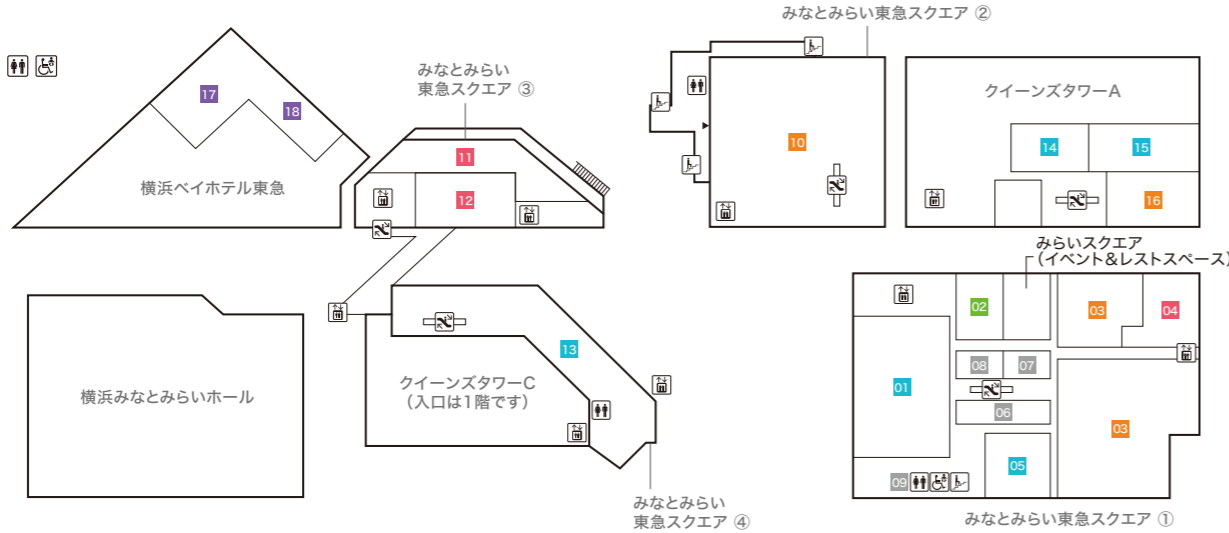

3F

1. **みなとみらい東急スクエア ① MINATOMIRAI TOKYU SQUARE ①**
2. 01 ABC-MART Premier Stage 【メンズ・レディス・キッズシューズ/ウェア】
   - 02 Gift Card Selection ありがとう。【商品券/カタログギフト/ギフト雑貨/外貨両替】
   - 03 丸善 【書籍/文具】
   - 04 タリーズコーヒー 【スペシャルティコーヒーショップ】
   - 05 Authentique 【ブライダルコスチューム】
   - 06 COMING SOON
   - 07 COMING SOON
   - 08 COMING SOON
   - 09 COMING SOON

1. **みなとみらい東急スクエア ② MINATOMIRAI TOKYU SQUARE ②**
2. 10 Style Factory 【DIY/生活雑貨】

1. **みなとみらい東急スクエア ③ MINATOMIRAI TOKYU SQUARE ③**
2. 11 24/7 restaurant 【カフェ・レストラン】
   - 12 さかえや 【炭火焼と旬の手作り料理・水炊き】

1. **みなとみらい東急スクエア ④ MINATOMIRAI TOKYU SQUARE ④**
2. 13 ムラサキスポーツ 【アクションスポーツグッズ/ウェア/シューズ/雑貨】

1. **クイーンズタワーA Queen's Tower A**
2. 14 フォーシス アンド カンパニー 【ウェディングドレスショップ】
   - 15 プレミアムフォトスタジオクラネ 【フォトスタジオ】
   - 16 カンティハウス横浜 11:00~18:00/水・木休業、ただし祝日の場合は営業 【家具・インテリア】
3. **横浜ベイホテル東急 The Yokohama Bay Hotel Tokyu**
4. 17 クイーン・アリス 【フランス料理】
   - 18 スーツァンレストラン 陳 【中国料理】