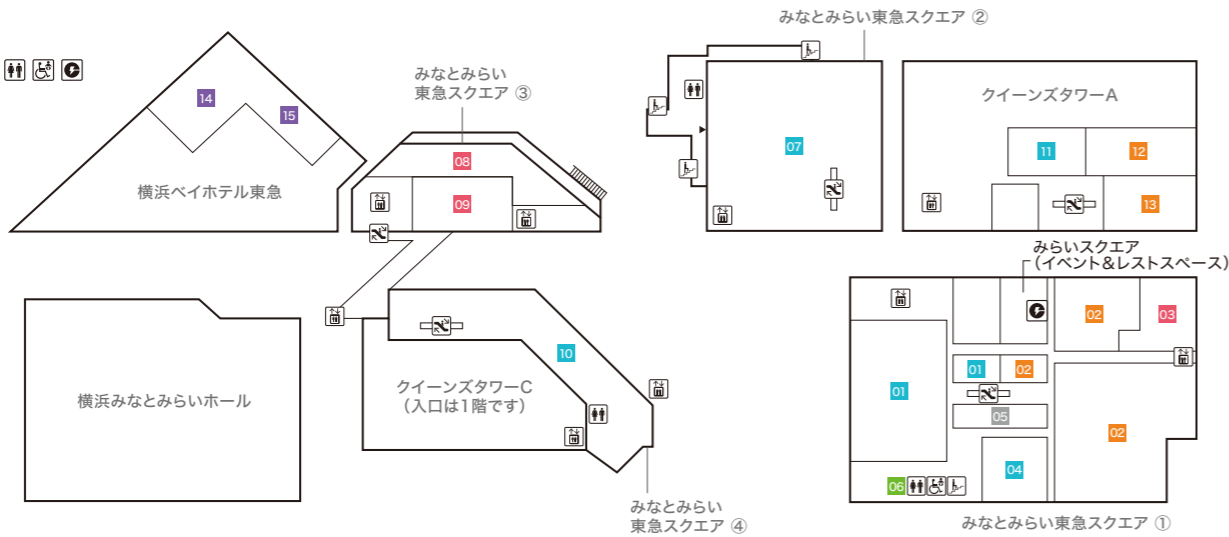

3F

1. **みなとみらい東急スクエア ① MINATOMIRAI TOKYU SQUARE ①**
2. 01 ABC-MART Premier Stage 【メンズ・レディース・キッズシューズ/ウェア】
   - 02 丸善 【書籍/文具】
   - 03 タリーズコーヒー 【スペシャルティコーヒーショップ】
   - 04 Juno 【ブライダルコスチューム】
   - 05 COMING SOON
   - 06 古い ルルドの部屋 【古い】

1. **クイーンズタワーA Queen's Tower A**
2. 11 フォーシス アンド カンパニー 【ウェディングドレスショップ】
   - 12 横浜シモンズギャラリー 【寝具・家具・インテリア】
   - 13 カンディハウス横浜 【家具・インテリア】

1. **横浜ベイホテル東急 The Yokohama Bay Hotel Tokyu**
2. 14 クイーン・アリス 【フランス料理】
   - 15 スーツアンレストラン 陳 【中国料理】

1. **みなとみらい東急スクエア ② MINATOMIRAI TOKYU SQUARE ②**
2. 07 coca 【レディース/キッズ/メンズ/服飾雑貨】
3. **みなとみらい東急スクエア ③ MINATOMIRAI TOKYU SQUARE ③**
4. 08 24/7 restaurant 【カフェ・レストラン】
   - 09 さかえや 【炭火焼と旬の手作り料理・水炊き】
5. **みなとみらい東急スクエア ④ MINATOMIRAI TOKYU SQUARE ④**
6. 10 ムラサキスポーツ 【アクションスポーツグッズ/ウェア/シューズ/雑貨】