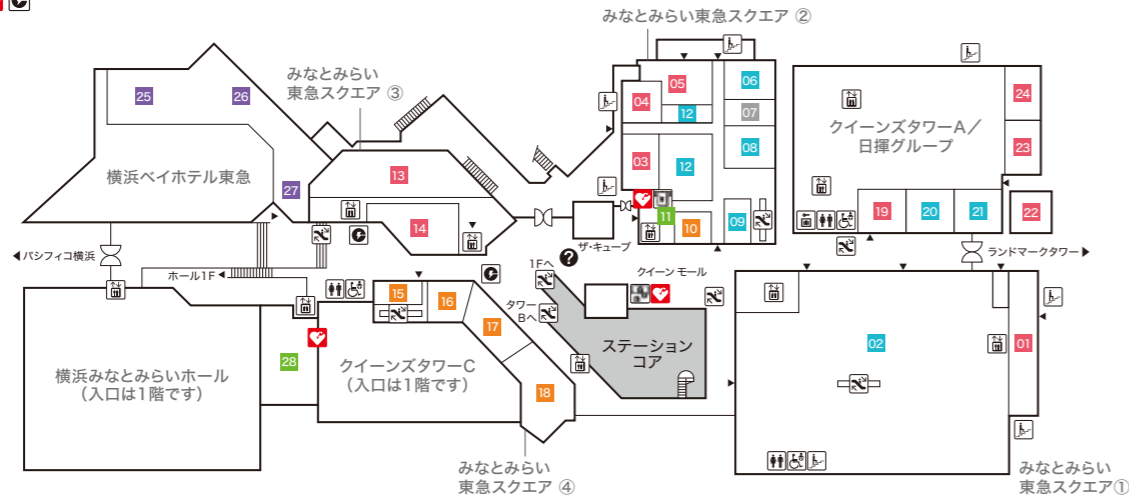

- 36 アビステ 【ホテルショップ】
- 37 第一園芸 【花、観葉植物および関連商品】
- 38 大志満 【日本料理】

横浜みなとみらいホール YOKOHAMA MINATO MIRAI HALL

- 39 横浜みなとみらいホールチケットセンター

クイーンモール QUEEN MALL

- 40 カフェ・ド・クリエ グラン 【カフェ】
- 41 宝くじチャンスセンター

ファッション・服飾雑貨・アクセサリ
(Fashion, Fashion Accessories, Accessories)

インテリア・雑貨・コスメティック
(Interior, Miscellaneous goods, Cosmetics)

サービス
(Service)

レストラン&カフェ
(Restaurants & Cafes)

ホテル
(Hotel)

- インフォメーション
- 施設入口
- 化粧室
- 多機能トイレ
- ベビーケアルーム
- エスカレーター
- エレベーター
- 階段
- 銀行ATM
- 外貨自動両替機
- コインロッカー
- 喫煙スペース
- AED
- 自動販売機
- 駐車場入口
- 駐輪場(バイク不可)
- 免税店
- 駐車サービス券発行対象外
- チャージスポット

2F

- みなとみらい東急スクエア ① MINATOMIRAI TOKYU SQUARE ①**
- 01 SHAKE SHACK 【ハンバーガーレストラン】
 - 02 ZARA 【レディース/メンズ】
- みなとみらい東急スクエア ② MINATOMIRAI TOKYU SQUARE ②**
- 03 ル サロンド ニナス 【ティーサロン&レストラン】
 - 04 WINE STAND BASIL 【ワインバル】
 - 05 J PASTA terrace 【スパゲティ専門店】
 - 06 SWEAT.jp 【オリジナルプリント専門店】
 - 07 COMING SOON
 - 08 Ripo trenta anni 【メンズ/レディース/服飾雑貨】
 - 09 Lunetterie 【サングラス/メガネ】
 - 10 CANDY A☆GO☆GO! 【量り売り菓子/菓子/雑貨】
 - 11 みずほ銀行ATMコーナー 月～土8:00～22:00/日8:00～21:00
 - 12 Levi's®Store 【メンズ/レディース/服飾雑貨】