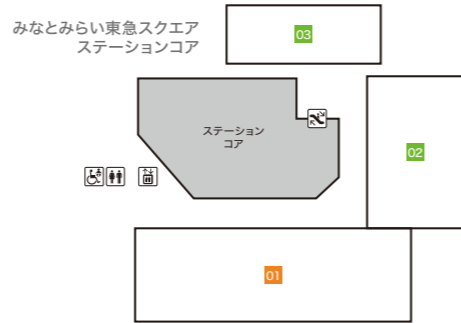

Floor Map

クイーンズ
スクエア
横浜

B3F

ステーションコア STATION CORE

- 01 ミスタードーナツ 【ドーナツ・カフェ】

みなとみらい東急スクエア ステーションコア MINATOMIRAI TOKYU SQUARE

- 02 GODIVA café Minatomirai 【カフェ】
- 03 池田屋 【ランドセル/バッグ/財布・革小物】

B2F

みなとみらい東急スクエア ステーションコア MINATOMIRAI TOKYU SQUARE

- 01 BoConcept 【家具/インテリア雑貨】
- 02 インドアゴルフスクール E-swing -PREMIUM- 【シュミレーションゴルフ練習場】
平日10:00~22:00/土・日・祝8:00~20:00
- 03 振袖ハクビ 【成人式振袖の販売・レンタル/卒業袴のレンタル】
10:00~19:00(水曜定休)