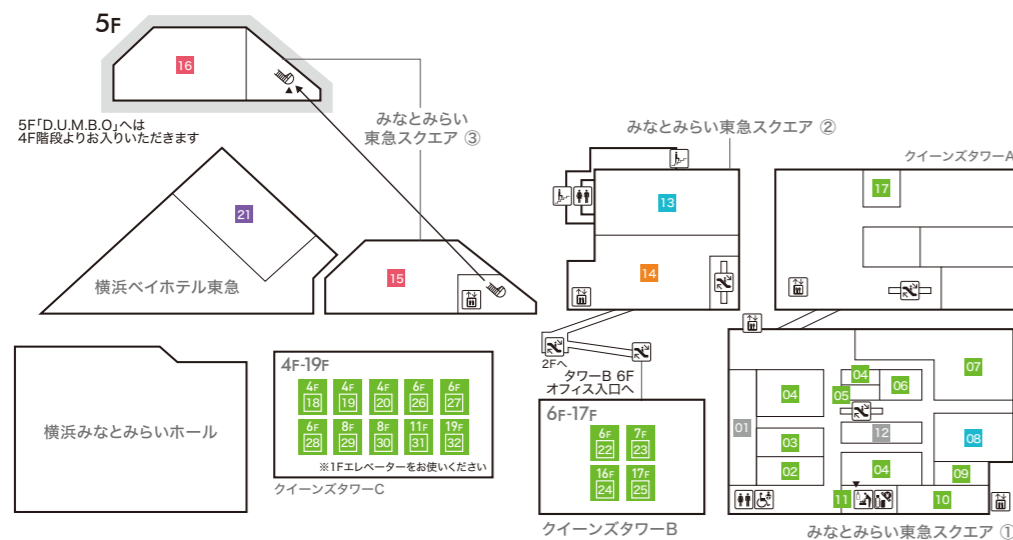

4F

1. **みなとみらい東急スクエア ① MINATOMIRAI TOKYU SQUARE ①**
2. 01 COMING SOON
   - 02 Quick Reform F 【ファッションリフォーム】
   - 03 スティーム キャンパス 【子ども向け教室】
   - 04 happily photo studio 【フォトスタジオ】
   - 05 小学館の幼児教室 ドラキッズ 【幼児教室】
   - 06 ガシャボンバンドオフィシャルショップ 【カプセルトイレ】
   - 07 namcoあそびパークPLUS 【キッズプレイパーク】
   - 08 MARKEY'S 【キッズ/レディース/メンズ】
   - 09 カ・ラ・ダ ファクトリー 【トータル整体・骨盤サロン】
   - 10 個別教室のトライ 【マンツーマン個別指導塾】
   - 11 ベビー休憩室(Nursery) 11:00～20:00
   - 12 COMING SOON
3. **みなとみらい東急スクエア ② MINATOMIRAI TOKYU SQUARE ②**
4. 13 L.L.Bean 【メンズ/レディース/キッズ/アウトドアグッズ】
   - 14 横浜家具工房 【家具/雑貨】

1. **みなとみらい東急スクエア ③ MINATOMIRAI TOKYU SQUARE ③**
2. 15 橙家 【創作和食】
   - 16 D.U.M.B.O 【肉バル】
3. **クイーンズタワーA Queen's Tower A**
4. 17 HITみなとみらい 8:30～21:30(年末年始 休業) 【シェアオフィス】 03-5657-0854
5. **クイーンズタワーC Queen's Tower C**
6. 18 医療法人社団ランドマーク医院 クイーンズクリニック【内科・循環器科・呼吸器科・消化器科・心療内科】 9:00～12:15・13:30～18:00/土9:00～12:00(土曜午後・日・祝 休診) 045-682-4123
   - 19 クイーンズアイクリニック 【眼科】 10:00～12:30・15:00～17:30(土・日・祝・火曜午後 休診) 045-682-4455
   - 20 みなとみらい小島歯科クリニック 【歯科】 9:30～13:00・14:30～18:30/土9:30～13:00・14:30～18:00(日・祝 休診) 045-307-4919
7. **横浜ベイホテル東急 The Yokohama Bay Hotel Tokyu**
8. 21 エステティック&スパ ビューティ アベニュー ソシエ 【エステティックサロン】 月～土10:00～20:00/日 祝10:00～19:00

6F-19F

1. **クイーンズタワーB Queen's Tower B**
2. 22 ファミリーマート 横浜クイーンズタワー店(Family Mart) 【コンビニエンスストア】 平日7:30～21:00/土8:00～14:00(日・祝 休業) 045-650-6058
   - 23 クイーンズフォーラム 【貸会議室】 9:00～17:30(土・日・祝 休業) 045-682-7220
   - 16 スウェーデンハウス コーディネートルーム 045-640-3850
   - 17 旭化成ヘルペルハウス デザインスタジオみなとみらい 10:00～18:00(火・水 休業) 045-640-3918
3. **クイーンズタワーC Queen's Tower C**
4. 26 テパーシェ メディカルサロン リュシエール 【メディカルコスメサロン】 10:00～(最終受付)19:00/10:00～(最終受付)17:30 ※不定休 045-223-2052
   - 27 クイーンズタワー キャフェテリア 11:30～14:00(17:00～19:00は現在休止、土・日・祝 休業) 045-682-4100
   - 28 ラウンジ 11:30～13:30(土・日・祝 休業) 045-682-4100
   - 29 クイーンズスクエア 皮膚科・アレルギー科 【日本医科大学関連施設】 10:00～13:00・15:00～18:00(土はAMのみ診療、日・祝 休診) 045-682-4112
   - 30 みなとみらいアイクリニック 【視力矯正治療】 10:00～13:00・14:00～18:00(火・日・祝 休診)※完全予約制 045-682-4411
   - 31 高松テクノサービス横浜ショールーム 10:00～17:00(土・日・祝 休業) 045-315-5891
   - 32 住友林業 横浜みなとみらいショールーム 9:15～17:30(火・水 休業) 045-226-1177

- ファッション・服飾雑貨・アクセサリ (Fashion, Fashion Accessories, Accessories)
- インテリア・雑貨・コスメティック (Interior, Miscellaneous goods, Cosmetics)
- サービス (Service)
- レストラン&カフェ (Restaurants & Cafes)
- ホテル (Hotel)

- インフォメーション
- 施設入口
- 化粧室
- 多機能トイレ
- ベビーカールーム
- エスカレーター
- エレベーター
- 階段
- 銀行ATM
- 外貨自動両替機
- コインロッカー
- 喫煙スペース
- AED
- 自動販売機
- 免税店
- 駐車サービス券発行対象外
- チャージスポット