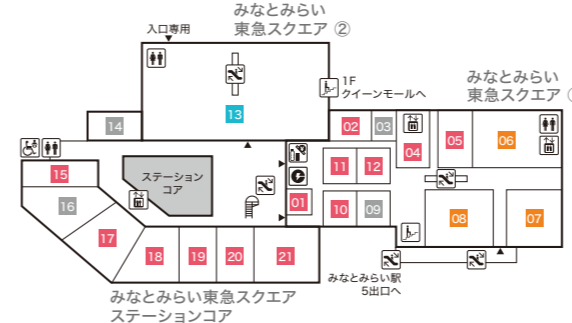

B1F

みなとみらい東急スクエア ① MINATOMIRAI TOKYU SQUARE ①

- 01 東京純豆腐 【韓国鍋スンドップ】
- 02 香川一福 【うどん専門店】
- 03 COMING SOON
- 04 極上担々麺 香家 【担々麺/点心/香港スイーツ】

- 05 練りたて茹でたて自家製麺 横浜スパゲティ and CAFE 【パスタカフェ】
- 06 SEYMOUR 【家具/インテリア雑貨】
- 07 ダイソー 【100円ショップ】
- 08 clapp vintage 【家具/照明/雑貨】
- 09 COMING SOON
- 10 一風堂 【博多ラーメン】
- 11 軽井沢とりまる 唐揚げ専門 【唐揚げ専門店】
- 12 ゲウチャイ 【タイ屋台料理】

みなとみらい東急スクエア ② MINATOMIRAI TOKYU SQUARE ②

- 13 スーパースポーツゼビオ 【総合スポーツ専門店】

みなとみらい東急スクエア ステーションコア MINATOMIRAI TOKYU SQUARE

- 14 COMING SOON
- 15 とんかつ 新宿 さぼてん 【とんかつ専門店】
- 16 COMING SOON
- 17 足柄牛焼肉 もり次 【焼肉】
- 18 陳麻婆豆腐 【中国四川料理】
- 19 下高井戸旭齋総本店 【寿司】
- 20 カザーナ 【インド料理】
- 21 GARLIC JO'S 【ガーリッククイズィーン】