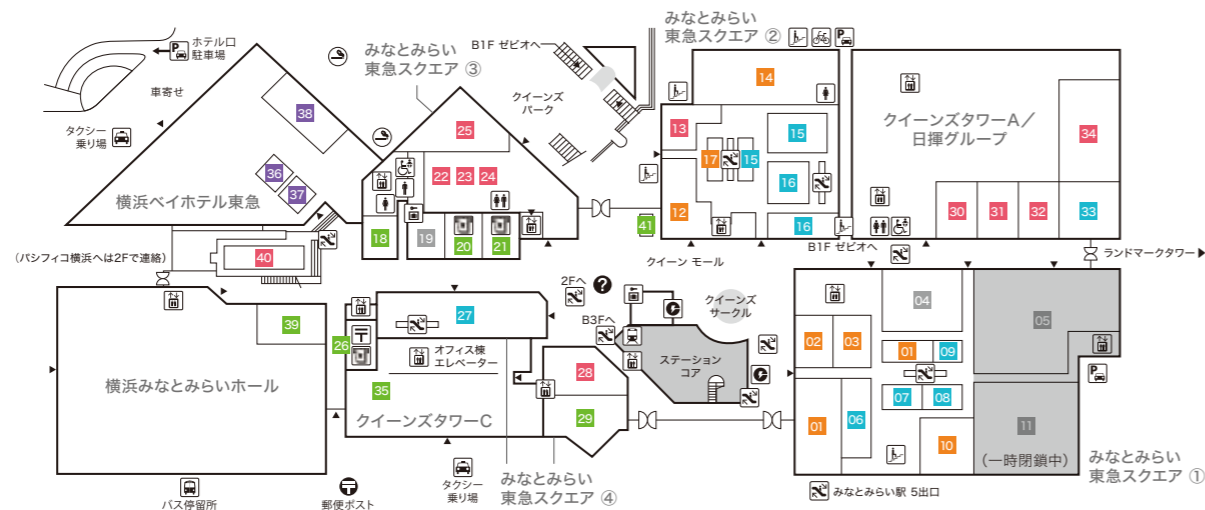

1F

みなとみらい東急スクエア ① MINATOMIRAI TOKYU SQUARE ①

- 01 SHEL'TTER GREEN 【観葉植物/園芸資材/ライフスタイル雑貨/衣料品】
- 02 ロクシタン 【自然派化粧品】
- 03 Madu 【生活雑貨】
- 04 COMING SOON
- 05 COMING SOON
- 06 gelato pique 【レディス/メンズ/ベビー/キッズ/ペット用品】
- 07 G-Star RAW 【メンズ/レディス】
- 08 Wailea 【アクセサリ】
- 09 ete 【アクセサリ】
- 10 葉山家具 【家具/インテリア雑貨】
- 11 COMING SOON

みなとみらい東急スクエア ② MINATOMIRAI TOKYU SQUARE ②

- 12 アインズ&トルベ 【化粧品】
- 13 スターボックス コーヒー 【コーヒーストア】
- 14 Flying Tiger Copenhagen 【雑貨】
- 15 Thingsly 【レディス/アクセサリ/生活雑貨】
- 16 CHARLES & KEITH 【シューズ/バッグ/ファッション雑貨】
- 17 HITOHACHI 【観葉植物/鉢】

みなとみらい東急スクエア ③ MINATOMIRAI TOKYU SQUARE ③

- 18 ネイルズユニークアス 【ネイルサロン/ネイルグッズ販売】
- 19 COMING SOON
- 20 横浜銀行ATMコーナー 【無人出張所】
- 21 ファミリーマート 【コンビニエンスストア】

みなとみらい東急スクエア ③/Q's Diner MINATOMIRAI TOKYU SQUARE ③/Q's Diner

- 22 ケンタッキー・フライド・チキン 【フライドチキン】
- 23 サブウェイ 【サンドイッチ&コーヒー】
- 24 マクドナルド 【ハンバーガー】
- 25 アメリカンハウス 【ハンバーガー&ステーキ専門店】

みなとみらい東急スクエア ④ MINATOMIRAI TOKYU SQUARE ④

- 26 郵便局
- 27 AZUL BY MOUSSY 【レディス/メンズ】
- 28 POMPADOUR 【ベーカリー】
- 29 トモズ 【ドラッグストア】

クイーンズタワーA Queen's Tower A

- 30 カフェ・ペローチェ 【喫茶】
- 31 魚がし日本一 【立喰い寿司】
- 32 ベッシェドーロ 【トラットリア】
- 33 ハードロックカフェ横浜 【オリジナルグッズ販売】
- 34 ハードロックカフェ横浜 【アメリカンレストラン&バー】

クイーンズタワーC Queen's Tower C

- 35 カフェ フレスカ 【カフェ】

横浜ベイホテル東急 The Yokohama Bay Hotel Tokyu

- 36 アビステ 【ホテルショップ】
- 37 第一園芸 【花、観葉植物および関連商品】
- 38 大志満 【日本料理】

横浜みなとみらいホール YOKOHAMA MINATO MIRAI HALL

- 39 横浜みなとみらいホールチケットセンター

クイーンモール QUEEN MALL

- 40 カフェ・ド・クリエ グラン 【カフェ】
- 41 宝くじチャンスセンター

ファッション・服飾雑貨・アクセサリ
(Fashion, Fashion Accessories, Accessories)

インテリア・雑貨・コスメティック
(Interior, Miscellaneous goods, Cosmetics)

サービス
(Service)

レストラン&カフェ
(Restaurants & Cafes)

ホテル
(Hotel)

- インフォメーション
- 施設入口
- 化粧室
- 多機能トイレ
- ベビーケアルーム
- エスカレーター
- エレベーター
- 階段
- 銀行ATM
- 外貨自動両替機
- コインロッカー
- 喫煙スペース
- AED
- 自動販売機
- 駐車場入口
- 駐輪場(バイク不可)
- 免税店
- 駐車サービス券発行対象外
- チャージスポット