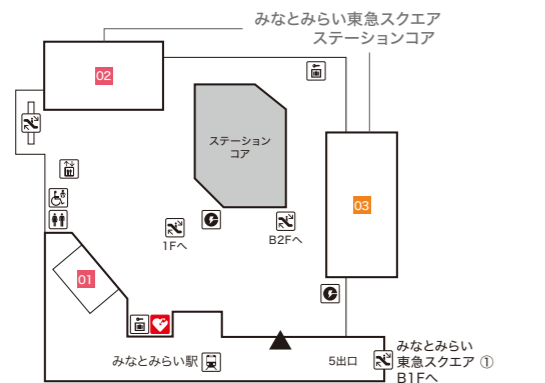

Floor Map

クイーンズ
スクエア
横浜

B3F

ステーションコア STATION CORE

- 01 ミスタードーナツ 【ドーナツ・カフェ】

みなとみらい東急スクエア ステーションコア MINATOMIRAI TOKYU SQUARE

- 02 GODIVA café Minatomirai 【カフェ】
- 03 池田屋 【ランドセル/バッグ/財布・革小物】

B2F

みなとみらい東急スクエア ステーションコア MINATOMIRAI TOKYU SQUARE

- 01 BoConcept 【家具/インテリア雑貨】
- 02 インドアゴルフスクール E-swing -PREMIUM- 【シュミレーションゴルフ練習場】
平日10:00~22:00/土・日・祝8:00~20:00
- 03 振袖ハクビ 【成人式振袖の販売・レンタル/卒業袴のレンタル】
10:00~19:00(水曜定休)