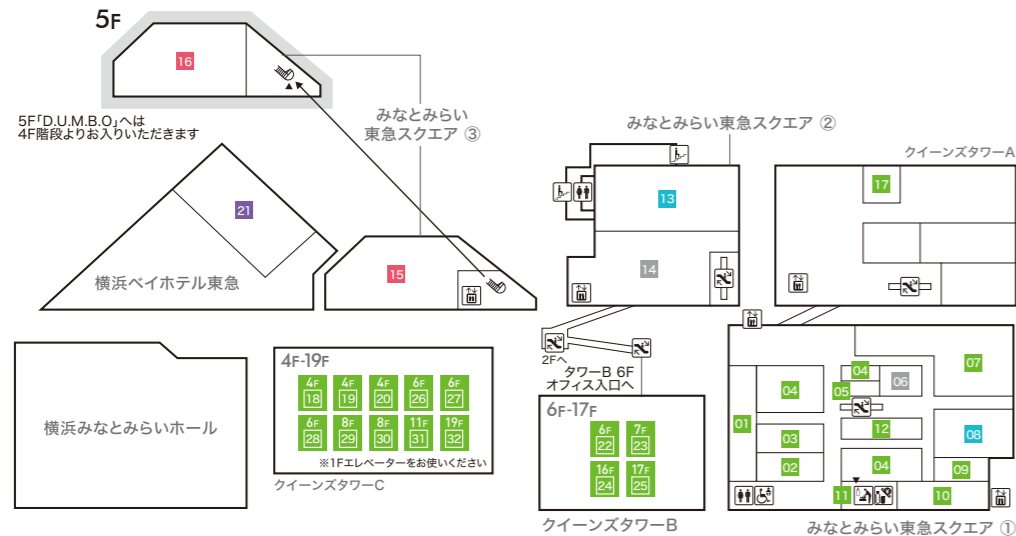

4F

1. **みなとみらい東急スクエア ① MINATOMIRAI TOKYU SQUARE ①**
2. 01 TAYA 【美容室】
   - 02 Quick Reform F 【ファッションリフォーム】
   - 03 スティーム キャンパス 【子ども向け教室】
   - 04 happily photo studio 【フォトスタジオ】
   - 05 小学館の幼児教室 ドラキッズ 【幼児教室】
   - 06 COMING SOON
   - 07 namcoあそびパークPLUS 【キッズプレイパーク】
   - 08 MARKEY'S 【キッズ/レディース/メンズ】
   - 09 カ・ラ・ダ ファクトリー 【トータル整体・骨盤サロン】
   - 10 個別教室のトライ 【マンツーマン個別指導塾】
   - 11 ベビー休憩室(Nursery) 11:00~20:00
   - 12 砂塵の迷宮 【アミューズメント】
   - 期間限定6月30日(日)まで営業 ※5月13日(月)~17日(金)は休業
3. **みなとみらい東急スクエア ② MINATOMIRAI TOKYU SQUARE ②**
4. 13 L.L.Bean 【メンズ/レディース/キッズ/アウトドアグッズ】
   - 14 COMING SOON

1. **みなとみらい東急スクエア ③ MINATOMIRAI TOKYU SQUARE ③**
2. 15 橙家 【創作和食】
   - 16 D.U.M.B.O 【肉バル】
3. **クイーンズタワーA Queen's Tower A**
4. 17 HITみなとみらい 8:30~21:30(年末年始 休業) 【シェアオフィス】 03-5657-0854
5. **クイーンズタワーC Queen's Tower C**
6. 18 医療法人社団ランドマーク医院 クイーンズクリニック【内科・循環器科・呼吸器科・消化器科・心療内科】
   - 9:00~12:15・13:30~18:00/土9:00~12:00(土曜午後・日・祝 休診) 045-682-4123
   - 19 クイーンズアイクリニック 【眼科】
   - 10:00~12:30・15:00~17:30(土・日・祝・火曜午後 休診) 045-682-4455
   - 20 ミューズ・デンタルクリニック 【歯科】
   - 10:30~20:00/土10:00~17:00(木・日・祝 休診) 045-227-1180
7. **横浜ベイホテル東急 The Yokohama Bay Hotel Tokyu**
8. 21 エステティック&スパ ビューティ アベニュー ソシエ 【エステティックサロン】
   - 月~土10:00~20:00/日・祝10:00~19:00

6F-19F

1. **クイーンズタワーB Queen's Tower B**
2. 6F ファミリーマート 横浜クイーンズタワー店(Family Mart) 【コンビニエンスストア】
   - 平日7:30~21:00/土8:00~14:00(日・祝 休業) 045-650-6058
   - 7F クイーンズフォーラム 【貸会議室】
   - 9:00~17:30(土・日・祝 休業) 045-682-7220
   - 16F スウェーデンハウス コーディネートルーム 045-640-3850
   - 9:30~18:15(火・水 休業)
   - 17F 旭化成ヘルペルハウス デザインスタジオみなとみらい 045-640-3918
   - 10:00~18:00(火・水 休業)
3. **クイーンズタワーC Queen's Tower C**
4. 6F デパーシェ メディカルサロン リュシェール 【メディカルコスメサロン】
   - 11:00~20:30/土日祝10:00~19:00(不定休) 045-223-2052
   - 7F クイーンズタワー キャフェテリア 045-682-4100
   - 11:30~14:00(17:00~19:00は現在休止、土・日・祝 休業)
   - 6F ラウンジ 045-682-4100
   - 11:30~13:30(土・日・祝 休業)
   - 8F クイーンズスクエア 皮膚科・アレルギー科 【日本医科大学関連施設】
   - 10:00~13:00・15:00~18:20(土はAMのみ診療、日・祝 休診) 045-682-4112
   - 8F みなとみらいアイクリニック 【視力矯正治療】
   - 10:00~13:00・14:00~18:00(火・日・祝 休診)※完全予約制 045-682-4411
   - 11F 高松テクノサービス横浜ショールーム 045-315-5891
   - 10:00~17:00(水 休業)
   - 19F 住友林業 横浜みなとみらいショールーム 045-226-1177
   - 9:15~17:30(火・水 休業)

ファッション・服飾雑貨・アクセサリー (Fashion, Fashion Accessories, Accessories)   インテリア・雑貨・コスメティック (Interior, Miscellaneous goods, Cosmetics)   サービス (Service)   レストラン&カフェ (Restaurants & Cafes)   ホテル (Hotel)

インフォメーション   施設入口   化粧室   公衆電話   多機能トイレ   ベビーケアルーム   エスカレーター   エレベーター   階段   銀行ATM
外貨自動両替機   コインロッカー   喫煙スペース   AED   自動販売機   免税店   駐車サービス券発行対象外