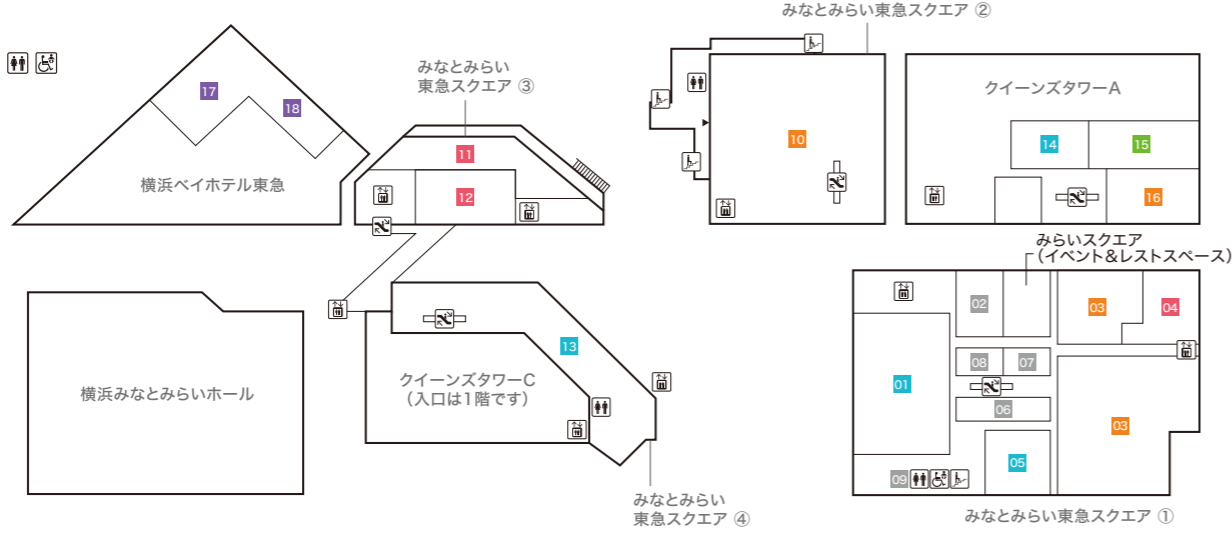

3F

1. **みなとみらい東急スクエア ① MINATOMIRAI TOKYU SQUARE ①**
2. 01 ABC-MART Premier Stage 【メンズ・レディース・キッズシューズ/ウェア】
   - 02 COMING SOON
   - 03 丸善 【書籍/文具】
   - 04 タリーズコーヒー 【スペシャルティコーヒーショップ】
   - 05 Authentique 【ブライダルコスチューム】
   - 06 COMING SOON
   - 07 COMING SOON
   - 08 COMING SOON
   - 09 COMING SOON
3. **みなとみらい東急スクエア ② MINATOMIRAI TOKYU SQUARE ②**
4. 10 Style Factory 【DIY/生活雑貨】
5. **みなとみらい東急スクエア ③ MINATOMIRAI TOKYU SQUARE ③**
6. 11 24/7 restaurant 【カフェ・レストラン】
   - 12 さかえや 【炭火焼と旬の手作り料理・水炊き】
7. **みなとみらい東急スクエア ④ MINATOMIRAI TOKYU SQUARE ④**
8. 13 ムラサキスポーツ 【アクションスポーツグッズ/ウェア/シューズ/雑貨】

1. **クイーンズタワーA Queen's Tower A**
2. 14 フォーシス アンド カンパニー 【ウェディングドレスショップ】
   - 10:30~20:30/土・日・祝9:30~20:30(火休業、ただし祝日の場合は営業)
   - 15 プレミアムフォトスタジオクラネ みなとみらい店 【振袖(販売・レンタル・写真)】
   - 平日9:30~17:30/土・日・祝9:00~19:00(火曜不定休)
   - 16 カンディハウス横浜 【家具・インテリア】
   - 11:00~18:00/水・木休業、ただし祝日の場合は営業
3. **横浜ベイホテル東急 The Yokohama Bay Hotel Tokyu**
4. 17 クイーン・アリス 【フランス料理】
   - 18 スーツァンレストラン 陳 【中国料理】