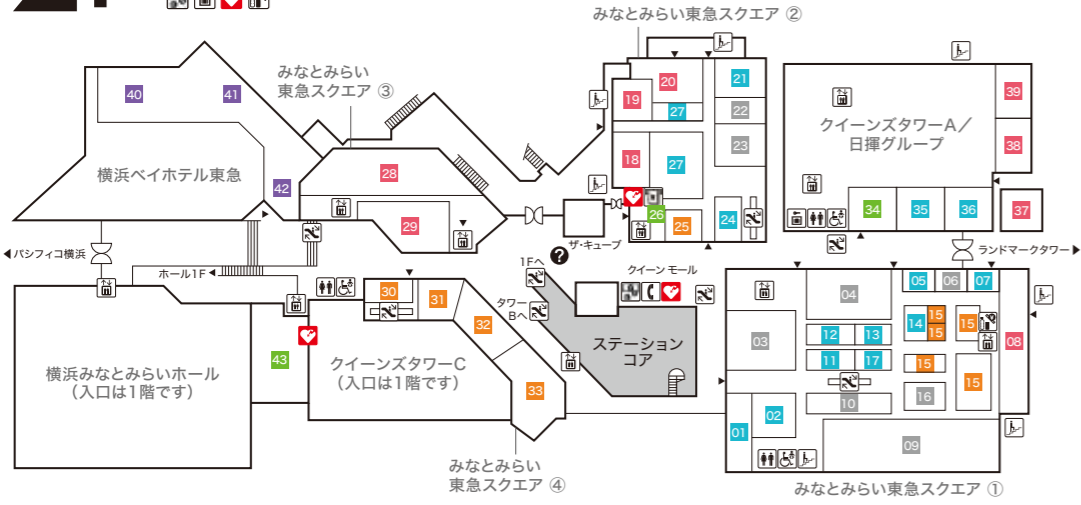

横浜ベイホテル東急 The Yokohama Bay Hotel Tokyu

- 36 アビステ 【ホテルショップ】
- 37 第一園芸 【花・観葉植物および関連商品】
- 38 大志満 【日本料理】

横浜みなとみらいホール YOKOHAMA MINATO MIRAI HALL

- 39 横浜みなとみらいホールチケットセンター

Queen Mall QUEEN MALL

- 40 カフェ・ド・クリエ グラン 【カフェ】
- 41 宝くじチャンスセンター

ファッション・服飾雑貨・アクセサリ
(Fashion, Fashion Accessories, Accessories)

インテリア・雑貨・コスメティック
(Interior, Miscellaneous goods, Cosmetics)

サービス
(Service)

レストラン&カフェ
(Restaurants & Cafes)

ホテル
(Hotel)

2F

- みなとみらい東急スクエア ① MINATOMIRAI TOKYU SQUARE ①**
- 01 IL BISONTE 【バッグ/服飾雑貨】
 - 02 FRED PERRY 【メンズ/レディース/バッグ/シューズ】
 - 03 COMING SOON
 - 04 COMING SOON
 - 05 TODAY's DIAMONDS TSUTSUMI 【アクセサリー】
 - 06 COMING SOON
 - 07 Wailea 【アクセサリー】
 - 08 SHAKE SHACK 【ハンバーガーレストラン】
 - 09 COMING SOON
 - 10 COMING SOON
 - 11 Psycho Bunny 【メンズ/レディース】
 - 12 The DUFFER of St.GEORGE 【メンズ/レディース】
 - 13 BIJOU 【レディース/服飾雑貨】
 - 14 ete 【アクセサリー】
 - 15 Furniture furniture 【家具/インテリア雑貨】
 - 16 COMING SOON
 - 17 Ripo trenta anni 【メンズ/レディース/服飾雑貨】

- クイーンズタワーA Queen's Tower A**
- 34 クルーズプラネット 【クルーズ旅行/海外・国内旅行】
 - 35 ドクターベリークイーンズ 【ネクタイ・シャツ】
 - 36 NEEL 【腕時計】
 - 37 minato coffee 【コーヒースタンド】
 - 38 Eggs 'n Things 横浜みなとみらい店 【カフェ・レストラン・テイクアウト】
 - 39 カプリチオーザ 【イタリア料理】
- 横浜ベイホテル東急 The Yokohama Bay Hotel Tokyu**
- 40 カフェトスカ 【オールデイダイニング】
 - 41 ソマーハウス 【ラウンジ・ベストリーコーナー】
 - 42 ジャックス 【バー】
- クイーンモール QUEEN MALL**
- 43 みなとみらいギャラリー TEL:045-682-2010 http://www.mmgallery.jp/