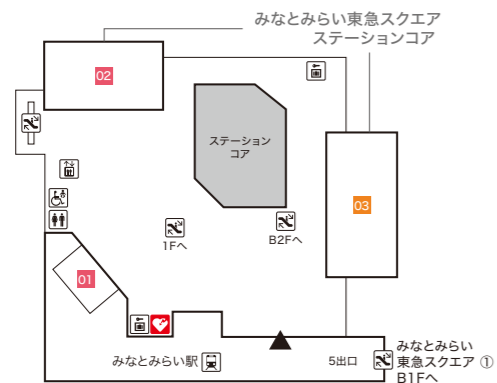

Floor Map

クイーンズ
スクエア
横浜

B3F

ステーションコア STATION CORE

- 01 台湾甜商店 【タピオカドリンク・台湾スイーツ】

みなとみらい東急スクエア ステーションコア MINATOMIRAI TOKYU SQUARE ⑤

- 02 GODIVA café Minatomirai 【カフェ】
- 03 池田屋 【ランドセル/バッグ/財布・革小物】

B2F

みなとみらい東急スクエア ステーションコア MINATOMIRAI TOKYU SQUARE ⑥

- 01 BoConcept 【家具/インテリア雑貨】
- 02 インドアゴルフスクール E-swing -PREMIUM- 【シュミレーションゴルフ練習場】
平日10:00~22:00/土・日・祝8:00~20:00
- 03 振袖ハクビ 【成人式振袖の販売・レンタル/卒業袴のレンタル】
10:00~19:00(水曜定休)