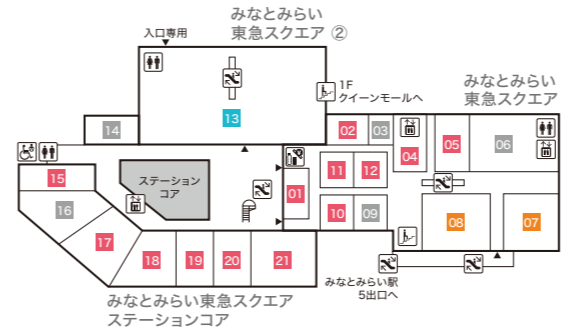

Floor Map

クイーンズ
スクエア
横浜

B3F

ステーションコア STATION CORE

- 01 台湾甜商店 【タピオカドリンク・台湾スイーツ】

みなとみらい東急スクエア ステーションコア MINATOMIRAI TOKYU SQUARE ⑤

- 02 GODIVA café Minatomirai 【カフェ】
- 03 池田屋 【ランドセル/バッグ/財布・革小物】

B2F

みなとみらい東急スクエア ステーションコア MINATOMIRAI TOKYU SQUARE ⑥

- 01 BoConcept 【家具/インテリア雑貨】
- 02 インドアゴルフスクール E-swing -PREMIUM- 【シュミレーションゴルフ練習場】
  平日10:00~22:00/土・日・祝8:00~20:00
- 03 振袖ハクビ 【成人式振袖の販売・レンタル/卒業袴のレンタル】
  10:00~19:00(水曜定休)

B1F

みなとみらい東急スクエア ① MINATOMIRAI TOKYU SQUARE ①

- 01 東京純豆腐 【韓国鍋スンドップ】
- 02 香川一福 【うどん専門店】
- 03 COMING SOON
- 04 極上担々麺 香家 【担々麺/点心/香港スイーツ】

- 05 練りたて茹でたて自家製麺 横浜スパゲティ and CAFE 【パスタカフェ】
- 06 COMING SOON
- 07 ダイソー 【100円ショップ】
- 08 葉山ガーデン 【家具/インテリア雑貨】
- 09 COMING SOON
- 10 一風堂 【博多ラーメン】
- 11 軽井沢とりまる 唐揚げ専門 【唐揚げ専門店】
- 12 ゲウチャイ 【タイ屋台料理】

みなとみらい東急スクエア ② MINATOMIRAI TOKYU SQUARE ②

- 13 スーパースポーツゼビオ 【総合スポーツ専門店】

みなとみらい東急スクエア ステーションコア MINATOMIRAI TOKYU SQUARE ⑤

- 14 COMING SOON
- 15 とんかつ 新宿 さぼてん 【とんかつ専門店】
- 16 COMING SOON
- 17 本格焼肉 カンゲン 【焼肉】
- 18 陳麻婆豆腐 【中国四川料理】
- 19 下高井戸旭総本店 【寿司】
- 20 カザーナ 【インド料理】
- 21 GARLIC JO'S 【ガーリッククイズィーン】

1F

みなとみらい東急スクエア ① MINATOMIRAI TOKYU SQUARE ①

- 01 SHEL'TTER GREEN 【観葉植物・園芸資材・ライフスタイル雑貨・生花・衣料品】
- 02 ロクシタン 【自然派化粧品】
- 03 Madu 【生活雑貨】
- 04 ZARA 【メンズ/レディース/キッズ/ベビー】
- 05 SEYMOUR 【家具/インテリア雑貨】
- 06 gelato pique 【レディース/メンズ/ベビー/キッズ】
- 07 G-Star RAW 【メンズ/レディース】
- 08 COMING SOON
- 09 タカラダ 【洋食器/インテリア雑貨】
- 10 占い ルルドの部屋 【占い】
- 11 COMING SOON

みなとみらい東急スクエア ② MINATOMIRAI TOKYU SQUARE ②

- 12 アインズ&トルベ 【化粧品】
- 13 スターバックス コーヒー 【コーヒーストア】
- 14 Flying Tiger Copenhagen 【雑貨】
- 15 Thingsly 【レディース/アクセサリ/生活雑貨】
- 16 CHARLES & KEITH 【シューズ/バッグ/ファッション雑貨】
- 17 HITOHACHI 【観葉植物/鉢】

みなとみらい東急スクエア ③ MINATOMIRAI TOKYU SQUARE ③

- 18 ネイルズユニークアス 【ネイルサロン/ネイルグッズ販売】
- 19 カプセルサロン 【カプセルトイ】
- 20 横浜銀行ATMコーナー 【無人出張所】
- 21 ファミリーマート 【コンビニエンスストア】

みなとみらい東急スクエア ③/Q's Diner MINATOMIRAI TOKYU SQUARE ③/Q's Diner