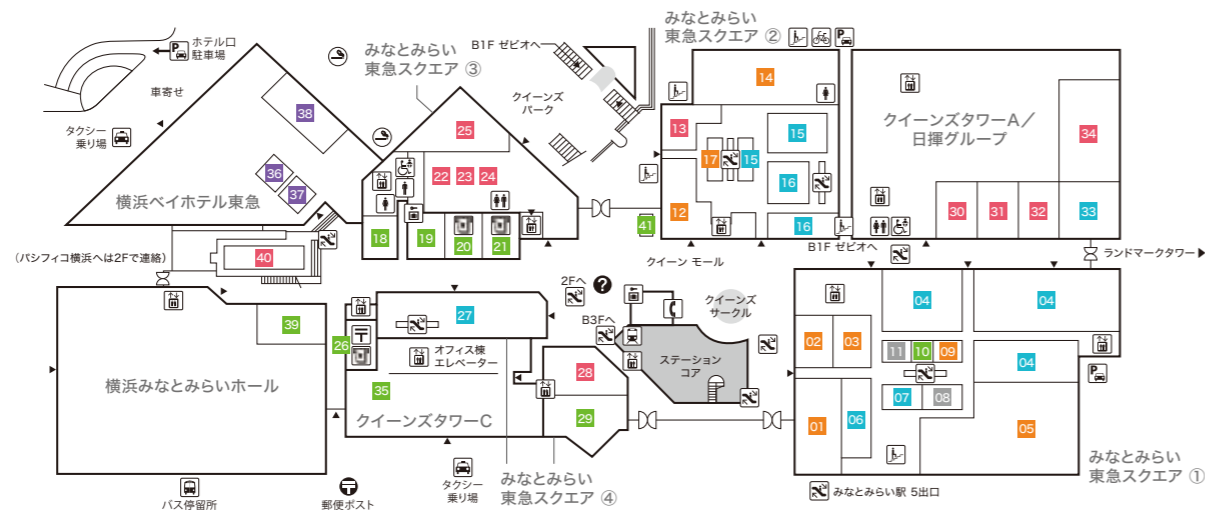

Floor Map

クイーンズ
スクエア
横浜

B3F

ステーションコア STATION CORE

- 01 台湾甜商店 【タピオカドリンク・台湾スイーツ】

みなとみらい東急スクエア ステーションコア MINATOMIRAI TOKYU SQUARE ⑤

- 02 GODIVA café Minatomirai 【カフェ】
- 03 池田屋 【ランドセル/バッグ/財布・革小物】

B2F

みなとみらい東急スクエア ステーションコア MINATOMIRAI TOKYU SQUARE ⑥

- 01 BoConcept 【家具/インテリア雑貨】
- 02 インドアゴルフスクール E-swing -PREMIUM- 【シュミレーションゴルフ練習場】
  平日10:00~22:00/土・日・祝8:00~20:00
- 03 振袖ハクビ 【成人式振袖の販売・レンタル/卒業袴のレンタル】
  10:00~19:00(水曜定休)

B1F

みなとみらい東急スクエア ① MINATOMIRAI TOKYU SQUARE ①

- 01 東京純豆腐 【韓国鍋スンドップ】
- 02 香川一福 【うどん専門店】
- 03 COMING SOON
- 04 極上担々麺 香家 【担々麺/点心/香港スイーツ】

- 05 練りたて茹でたて自家製麺 横浜スパゲティ and CAFE 【パスタカフェ】
- 06 COMING SOON
- 07 ダイソー 【100円ショップ】
- 08 葉山ガーデン 【家具/インテリア雑貨】
- 09 COMING SOON
- 10 一風堂 【博多ラーメン】
- 11 軽井沢とりまる 唐揚げ専門 【唐揚げ専門店】
- 12 ゲウチャイ 【タイ屋台料理】

みなとみらい東急スクエア ② MINATOMIRAI TOKYU SQUARE ②

- 13 スーパースポーツゼビオ 【総合スポーツ専門店】

みなとみらい東急スクエア ステーションコア MINATOMIRAI TOKYU SQUARE ⑤

- 14 COMING SOON
- 15 とんかつ 新宿 さぼてん 【とんかつ専門店】
- 16 COMING SOON
- 17 本格焼肉 カンゲン 【焼肉】
- 18 陳麻婆豆腐 【中国四川料理】
- 19 下高井戸旭総本店 【寿司】
- 20 カザーナ 【インド料理】
- 21 GARLIC JO'S 【ガーリッククイズィーン】

1F

みなとみらい東急スクエア ① MINATOMIRAI TOKYU SQUARE ①

- 01 SHEL'TTER GREEN 【観葉植物・園芸資材・ライフスタイル雑貨・生花・衣料品】
- 02 ロクシタン 【自然派化粧品】
- 03 Madu 【生活雑貨】
- 04 ZARA 【メンズ/レディース/キッズ/ベビー】
- 05 SEYMOUR 【家具/インテリア雑貨】
- 06 gelato pique 【レディース/メンズ/ベビー/キッズ】
- 07 G-Star RAW 【メンズ/レディース】
- 08 COMING SOON
- 09 タカラダ 【洋食器/インテリア雑貨】
- 10 占い ルルドの部屋 【占い】
- 11 COMING SOON

みなとみらい東急スクエア ② MINATOMIRAI TOKYU SQUARE ②

- 12 アインズ&トルベ 【化粧品】
- 13 スターバックス コーヒー 【コーヒーストア】
- 14 Flying Tiger Copenhagen 【雑貨】
- 15 Thingsly 【レディース/アクセサリ/生活雑貨】
- 16 CHARLES & KEITH 【シューズ/バッグ/ファッション雑貨】
- 17 HITOHACHI 【観葉植物/鉢】

みなとみらい東急スクエア ③ MINATOMIRAI TOKYU SQUARE ③

- 18 ネイルズユニークアス 【ネイルサロン/ネイルグッズ販売】
- 19 カプセルサロン 【カプセルトイ】
- 20 横浜銀行ATMコーナー 【無人出張所】
- 21 ファミリーマート 【コンビニエンスストア】

みなとみらい東急スクエア ③/Q's Diner MINATOMIRAI TOKYU SQUARE ③/Q's Diner