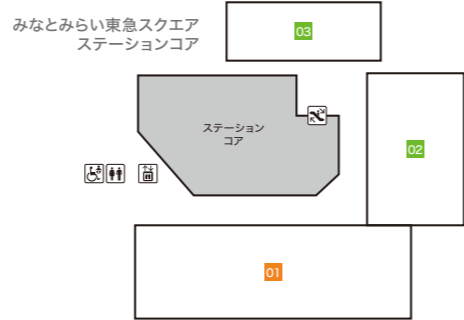

Floor Map

クイーンズ
スクエア
横浜

B3F

ステーションコア STATION CORE

- 01 台湾甜商店 【タピオカドリンク・台湾スイーツ】

みなとみらい東急スクエア ステーションコア MINATOMIRAI TOKYU SQUARE ⑤

- 02 GODIVA café Minatomirai 【カフェ】
- 03 池田屋 【ランドセル/バッグ/財布・革小物】

B2F

みなとみらい東急スクエア ステーションコア MINATOMIRAI TOKYU SQUARE ⑥

- 01 BoConcept 【家具/インテリア雑貨】
- 02 インドアゴルフスクール E-swing -PREMIUM- 【シュミレーションゴルフ練習場】
平日10:00~22:00/土・日・祝8:00~20:00
- 03 振袖ハクビ 【成人式振袖の販売・レンタル/卒業袴のレンタル】
10:00~19:00(水曜定休)