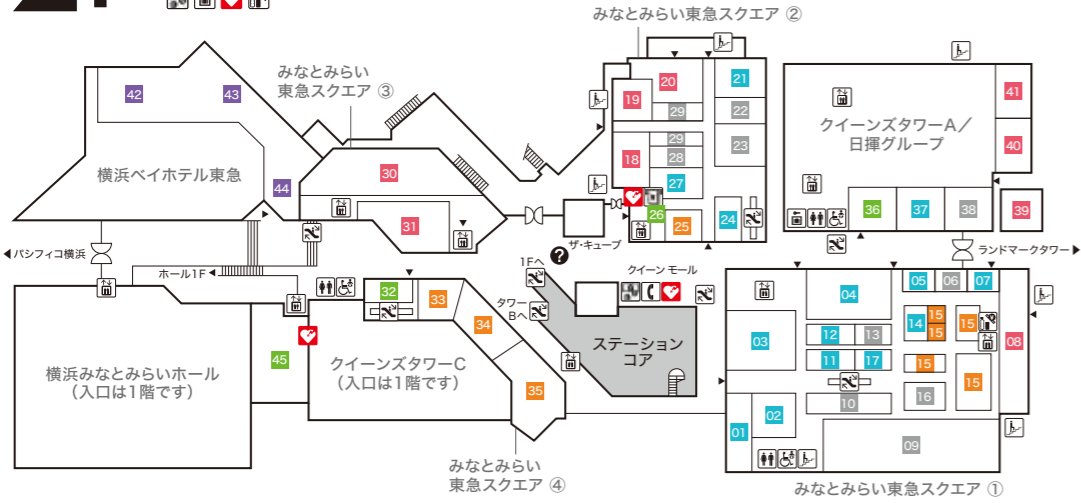

- 36 アビステ
- 37 COMING SOON
- 38 大志満

横浜みなとみらいホール YOKOHAMA MINATO MIRAI HALL

- 39 横浜みなとみらいホールチケットセンター

Queen's Mall QUEEN MALL

- 40 カフェ・ド・クリエ
- 41 空くじチャンスセンター

ファッション・服飾雑貨・アクセサリ
(Fashion, Fashion Accessories, Accessories)

インテリア・雑貨・コスメティック
(Interior, Miscellaneous goods, Cosmetics)

サービス
(Service)

レストラン&カフェ
(Restaurants & Cafes)

ホテル
(Hotel)

- インフォメーション
- 施設入口
- 化粧室
- 公衆電話
- 多目的ブース
- ベビーケアルーム
- エスカレーター
- エレベーター
- 階段
- 銀行ATM
- 外貨自動両替機
- コインロッカー
- 喫煙スペース
- AED
- 自動販売機
- 駐車場入口
- 駐輪場(バイク不可)
- 免税店
- 駐車サービス券発行対象外

2F

- みなとみらい東急スクエア ① MINATOMIRAI TOKYU SQUARE ①**
- 01 IL BISONTE 【バッグ/服飾雑貨】
 - 02 FRED PERRY 【メンズ/レディース/バッグ/シューズ】
 - 03 DIESEL 【メンズ/レディース】
 - 04 A.P.C. 【メンズ/レディース】
 - 05 TODAY's DIAMONDS TSUTSUMI 【アクセサリー】
 - 06 COMING SOON
 - 07 Wailea 【アクセサリー】
 - 08 Shake Shack 【ハンバーガーレストラン】
 - 09 COMING SOON
 - 10 COMING SOON
 - 11 Psycho Bunny 【メンズ/レディース】
 - 12 The DUFFER of St.GEORGE 【メンズ/レディース】
 - 13 COMING SOON
 - 14 ete 【アクセサリー】
 - 15 Furniture furniture 【家具/インテリア雑貨】
 - 16 COMING SOON
 - 17 Ripo trenta anni 【メンズ/レディース/服飾雑貨】

- みなとみらい東急スクエア ② MINATOMIRAI TOKYU SQUARE ②**
- 18 ル サロンド ニナス 【ティースalon&レストラン】
 - 19 WINE STAND BASIL 【ワインバル】
 - 20 J PASTA terrace 【スバゲティ専門店】
 - 21 SWEAT.jp 【オリジナルプリント専門店】
 - 22 COMING SOON
 - 23 COMING SOON
 - 24 Lunetterie 【サングラス/メガネ】
 - 25 SWEET CANDY PLANET 【量り売り菓子/菓子/雑貨】
 - 26 みずほ銀行ATMコーナー 月~土8:00~22:00/日8:00~21:00 【無人出張所】
 - 27 Levi's®Store 【メンズ/レディース/服飾雑貨】
 - 28 COMING SOON
 - 29 COMING SOON