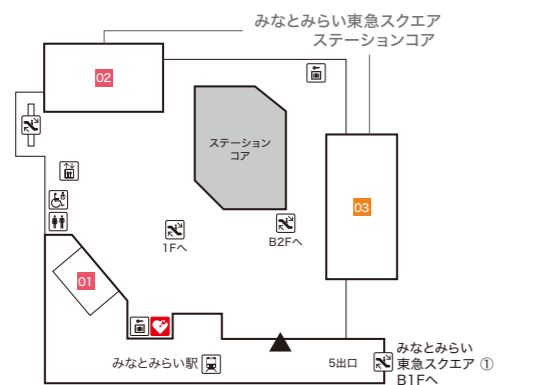

Floor Map

クイーンズ
スクエア
横浜

Queen's
Square
YOKOHAMA

B3F

ステーションコア STATION CORE

- 01 台湾甜商店 【タピオカドリンク・台湾スイーツ】

みなとみらい東急スクエア ステーションコア MINATOMIRAI TOKYU SQUARE ⑤

- 02 GODIVA café Minatomirai 【カフェ】
- 03 池田屋 【ランドセル/バッグ/財布・革小物】

B2F

みなとみらい東急スクエア ステーションコア MINATOMIRAI TOKYU SQUARE ⑤

- 01 BoConcept 【家具/インテリア雑貨】
- 02 インドアゴルフスクール E-swing -PREMIUM- 【シュミレーションゴルフ練習場】
平日10:00~22:00/土・日・祝8:00~20:00
- 03 振袖ハクビ 【成人式振袖の販売・レンタル/卒業袴のレンタル】
10:00~19:00(水曜定休)