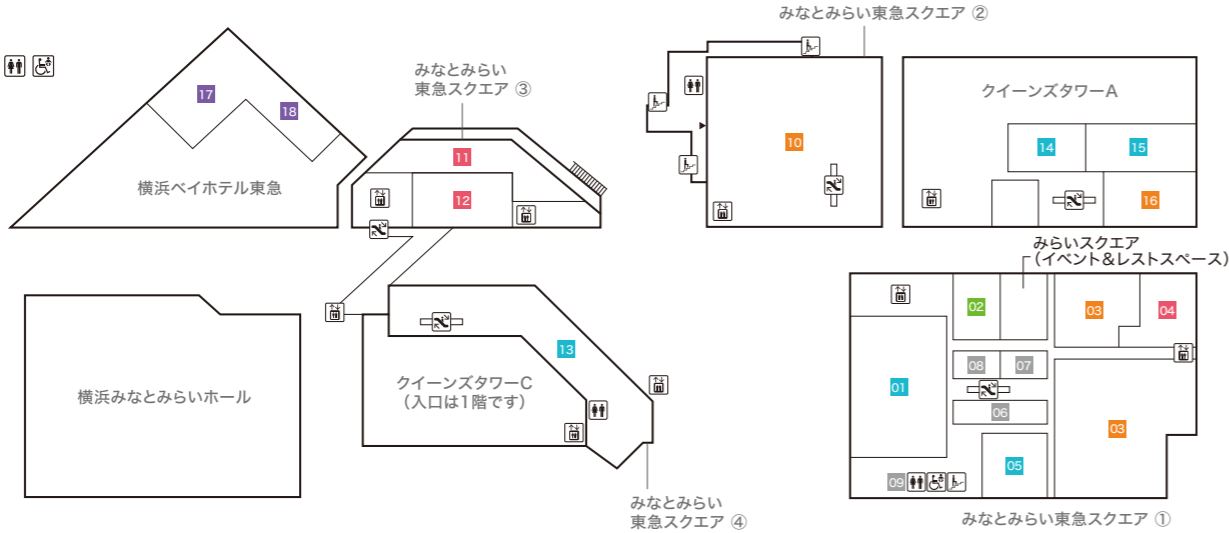

3F

1. **みなとみらい東急スクエア ① MINATOMIRAI TOKYU SQUARE ①**
2. 01 ABC-MART Premier Stage 【メンズ・レディース・キッズシューズ/ウェア】
   - 02 Gift Card Selection ありがとう。【商品券/カタログギフト/ギフト雑貨/外貨両替】
   - 03 丸善 【書籍/文具】
   - 04 タリーズコーヒー 【スペシャルティコーヒーショップ】
   - 05 Authentique 【ブライダルコスチューム】
   - 06 COMING SOON
   - 07 COMING SOON
   - 08 COMING SOON
   - 09 COMING SOON
3. **みなとみらい東急スクエア ② MINATOMIRAI TOKYU SQUARE ②**
4. 10 Style Factory 【DIY/生活雑貨】
5. **みなとみらい東急スクエア ③ MINATOMIRAI TOKYU SQUARE ③**
6. 11 24/7 restaurant 【カフェ・レストラン】
   - 12 さかえや 【炭火焼と旬の手作り料理・水炊き】
7. **みなとみらい東急スクエア ④ MINATOMIRAI TOKYU SQUARE ④**
8. 13 ムラサキスポーツ 【アクションスポーツグッズ/ウェア/シューズ/雑貨】

1. **クイーンズタワーA Queen's Tower A**
2. 14 フォーシス アンド カンパニー 【ウェディングドレスショップ】
   - 15 プレミアムフォトスタジオクラネ 【フォトスタジオ】
   - 16 カンティハウス横浜 【家具・インテリア】
3. **横浜ベイホテル東急 The Yokohama Bay Hotel Tokyu**
4. 17 クイーン・アリス 【フランス料理】
   - 18 スーツァンレストラン 陳 【中国料理】