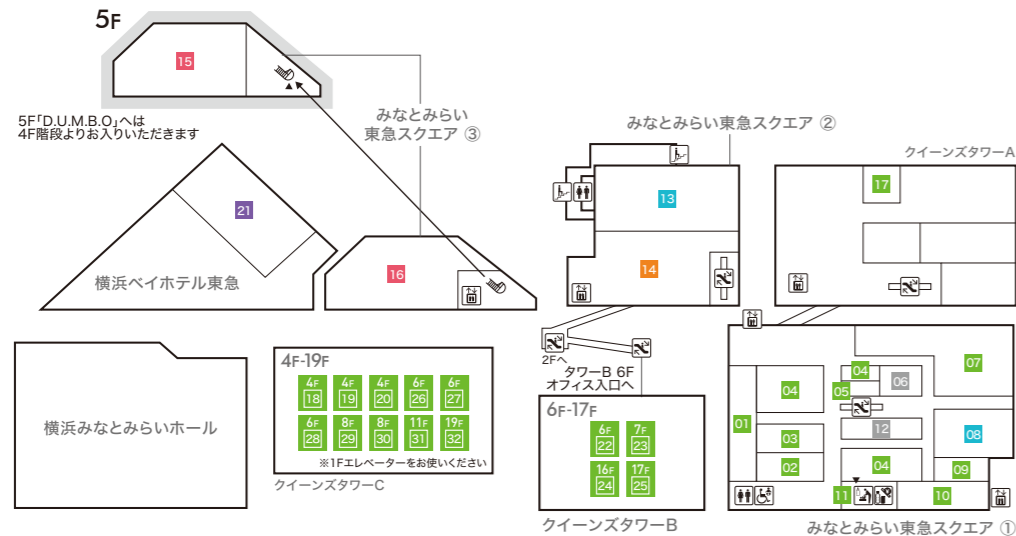

- クイーンズタワーA Queen's Tower A**
- 36 クルーズプラネット 【クルーズ旅行/海外・国内旅行】
 - 37 ドクターベリークイーンズ 【ネクタイ・シャツ】
 - 38 COMING SOON
 - 39 minato coffee 【コーヒースタンド】
 - 40 Eggs 'n Things 横浜みなとみらい店 【カフェ・レストラン・テイクアウト】
 - 41 カプリチオーザ 【イタリア料理】
- 横浜ベイホテル東急 The Yokohama Bay Hotel Tokyu**
- 42 カフェトスカ 【オールデイダイニング】
 - 43 ソマーハウス 【ラウンジ・ベストリーコーナー】
 - 44 ジャックス 【バー】
- クイーンモール QUEEN MALL**
- 45 みなとみらいギャラリー TEL:045-682-2010 http://www.mmgallery.jp/

3F

- みなとみらい東急スクエア ① MINATOMIRAI TOKYU SQUARE ①**
- 01 ABC-MART Premier Stage 【メンズ・レディース・キッズシューズ/ウェア】
 - 02 Gift Card Selection ありがとう。【商品券/カタログギフト/ギフト雑貨/外貨両替】
 - 03 丸善 【書籍/文具】
 - 04 タリーズコーヒー 【スペシャルティコーヒーショップ】
 - 05 Authentique 【ブライダルコスチューム】
 - 06 COMING SOON
 - 07 COMING SOON
 - 08 COMING SOON
 - 09 COMING SOON
- みなとみらい東急スクエア ② MINATOMIRAI TOKYU SQUARE ②**
- 10 Style Factory 【DIY/生活雑貨】
- みなとみらい東急スクエア ③ MINATOMIRAI TOKYU SQUARE ③**
- 11 24/7 restaurant 【カフェ・レストラン】
 - 12 さかえや 【炭火焼と旬の手作り料理・水炊き】
- みなとみらい東急スクエア ④ MINATOMIRAI TOKYU SQUARE ④**
- 13 ムラサキスポーツ 【アクションスポーツグッズ/ウェア/シューズ/雑貨】

4F

- みなとみらい東急スクエア ① MINATOMIRAI TOKYU SQUARE ①**
- 01 TAYA 【美容室】
 - 02 Quick Reform F 【ファッションリフォーム】
 - 03 レゴスクール 【子ども向け教室】
 - 04 happily photo studio 【フォトスタジオ】
 - 05 小学館の幼児教室 ドラキッズ 【幼児教室】
 - 06 COMING SOON
 - 07 namcoあそびパークPLUS 【キッズプレイパーク】
 - 08 MARKEY'S 【キッズ/レディース/メンズ】
 - 09 カ・ラ・ダ ファクトリー 【トータル整体・骨盤サロン】
 - 10 個別教室のトライ 【マンツーマン個別指導塾】
 - 11 ベビー休憩室(Nursery) 11:00~20:00
 - 12 COMING SOON
- みなとみらい東急スクエア ② MINATOMIRAI TOKYU SQUARE ②**
- 13 L.L.Bean 【メンズ/レディース/キッズ/アウトドアグッズ】
 - 14 Furniture furniture 【家具/インテリア雑貨】