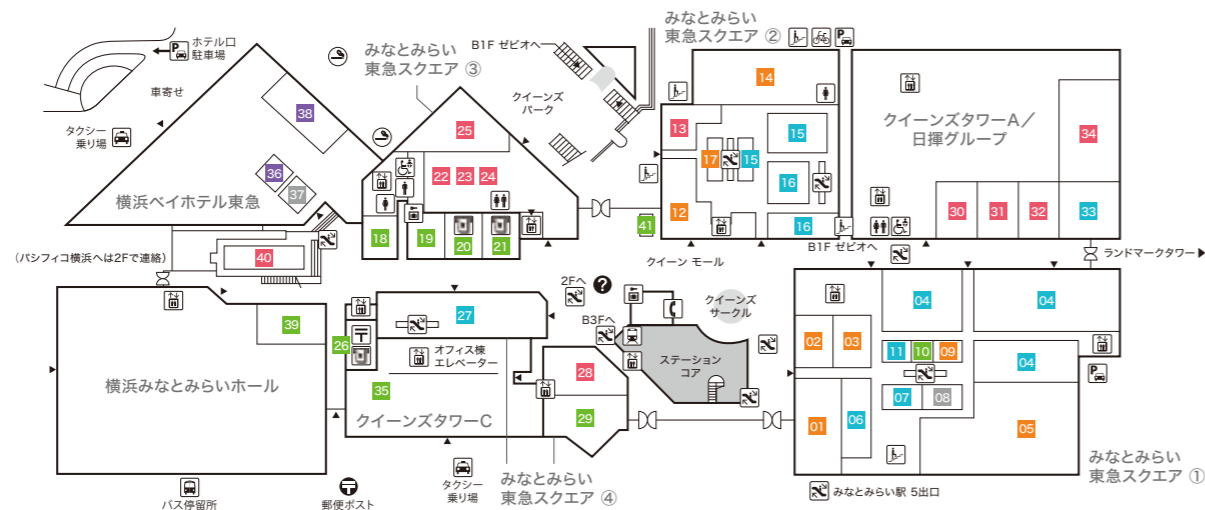

1F

みなとみらい東急スクエア ① MINATOMIRAI TOKYU SQUARE ①

- 01 SHEL'TTER GREEN 【観葉植物・園芸資材・ライフスタイル雑貨・生花・衣料品】
- 02 ロクシタン 【自然派化粧品】
- 03 Madu 【生活雑貨】
- 04 ZARA 【メンズ/レディース/キッズ/ベビー】
- 05 SEYMOUR 【家具/インテリア雑貨】
- 06 gelato pique 【レディース/メンズ/ベビー/キッズ】
- 07 G-Star RAW 【メンズ/レディース】
- 08 COMING SOON
- 09 タカラダ 【洋食器/インテリア雑貨】
- 10 古い ルルドの部屋 【占い】
- 11 BIJOU 【レディース/服飾雑貨】

みなとみらい東急スクエア ② MINATOMIRAI TOKYU SQUARE ②

- 12 アインズ&トルベ 【化粧品】
- 13 スターバックス コーヒー 【コーヒーストア】
- 14 Flying Tiger Copenhagen 【雑貨】
- 15 Thingsly 【レディース/アクセサリ/生活雑貨】
- 16 CHARLES & KEITH 【シューズ/バッグ/ファッション雑貨】
- 17 HITOHACHI 【観葉植物/鉢】

みなとみらい東急スクエア ③ MINATOMIRAI TOKYU SQUARE ③

- 18 ネイルズユニークアス 【ネイルサロン/ネイルグッズ販売】
- 19 保険見直し本舗 【保険代理店】
- 20 横浜銀行ATMコーナー 【無人出張所】
- 21 ファミリーマート 【コンビニエンスストア】

みなとみらい東急スクエア ③/Q's Diner MINATOMIRAI TOKYU SQUARE ③/Q's Diner

- 22 ケンタッキー・フライド・チキン 【フライドチキン】
- 23 サブウェイ 【サンドイッチ&コーヒー】

24 マクドナルド 【ハンバーガー】

- 25 アメリカンハウス 【ハンバーグ&ステーキ専門店】

みなとみらい東急スクエア ④ MINATOMIRAI TOKYU SQUARE ④

- 26 郵便局
- 27 AZUL BY MOUSSY 【レディース/メンズ】
- 28 POMPADOUR 【ベーカリー】
- 29 トモズ 【ドラッグストア】

Queen's Tower A Queen's Tower A

- 30 カフェ・ペローチェ 【喫茶】
- 31 魚がし日本一 【立喰い寿司】
- 32 ベッジェーロ 【トラットリア】
- 33 ハードロックカフェ横浜 【オリジナルグッズ販売】
- 34 ハードロックカフェ横浜 【アメリカンレストラン&バー】

Queen's Tower C Queen's Tower C

- 35 カフェ フレスカ

横浜ベイホテル東急 The Yokohama Bay Hotel Tokyo

- 36 アビステ
- 37 COMING SOON
- 38 大志満

横浜みなとみらいホール YOKOHAMA MINATO MIRAI HALL

- 39 横浜みなとみらいホールチケットセンター

Queen's Mall QUEEN MALL

- 40 カフェ・ド・クリエ
- 41 空くじチャンスセンター

ファッション・服飾雑貨・アクセサリ
(Fashion, Fashion Accessories, Accessories)

インテリア・雑貨・コスメティック
(Interior, Miscellaneous goods, Cosmetics)

サービス
(Service)

レストラン&カフェ
(Restaurants & Cafes)

ホテル
(Hotel)

- インフォメーション
- 施設入口
- 化粧室
- 公衆電話
- 多目的ブース
- ベビーケアルーム
- エスカレーター
- エレベーター
- 階段
- 銀行ATM
- 外貨自動両替機
- コインロッカー
- 喫煙スペース
- AED
- 自動販売機
- 駐車場入口
- 駐輪場(バイク不可)
- 免税店
- 駐車サービス券発行対象外