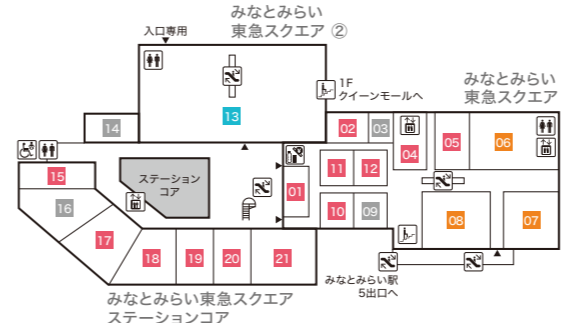

B1F

みなとみらい東急スクエア ① MINATOMIRAI TOKYU SQUARE ①

- 01 東京純豆腐 【韓国鍋スンドップ】
- 02 香川一福 【うどん専門店】
- 03 COMING SOON
- 04 極上担々麺 香家 【担々麺/点心/香港スイーツ】

- 05 練りたて茹でたて自家製麺 横浜スパゲティ and CAFE 【パスタカフェ】
- 06 KEYUCA 【カーテン/家具/生活雑貨/服飾雑貨】
- 07 ダイソー 【100円ショップ】
- 08 葉山ガーデン 【家具/インテリア雑貨】
- 09 COMING SOON
- 10 一風堂 【博多ラーメン】
- 11 軽井沢とりまる 唐揚げ専門 【唐揚げ専門店】
- 12 ゲウチャイ 【タイ屋台料理】

みなとみらい東急スクエア ② MINATOMIRAI TOKYU SQUARE ②

- 13 スーパースポーツゼビオ 【総合スポーツ専門店】

みなとみらい東急スクエア ステーションコア MINATOMIRAI TOKYU SQUARE ⑤

- 14 COMING SOON
- 15 とんかつ 新宿 さぼてん 【とんかつ専門店】
- 16 COMING SOON
- 17 カンゲン 【焼肉】
- 18 陳麻婆豆腐 【中国四川料理】
- 19 下高井戸旭齋総本店 【寿司】
- 20 カザーナ 【インド料理】
- 21 GARLIC JO'S 【ガーリッククイズィーン】