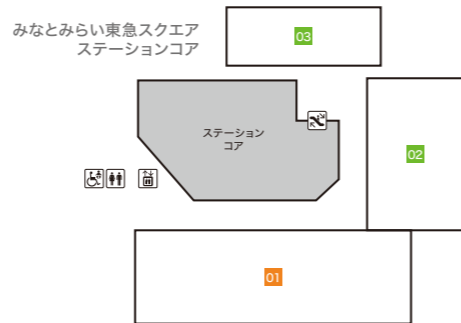

Floor Map

クイーンズ
スクエア
横浜

Queen's
Square
YOKOHAMA

B3F

ステーションコア STATION CORE

- 01 台湾甜商店 【タピオカドリンク・台湾スイーツ】

みなとみらい東急スクエア ステーションコア MINATOMIRAI TOKYU SQUARE ⑤

- 02 GODIVA café Minatomirai 【カフェ】
- 03 池田屋 【ランドセル/バッグ/財布・革小物】

B2F

みなとみらい東急スクエア ステーションコア MINATOMIRAI TOKYU SQUARE ⑤

- 01 BoConcept 【家具/インテリア雑貨】
- 02 インドアゴルフスクール E-swing -PREMIUM- 【シュミレーションゴルフ練習場】
平日10:00~22:00/土・日・祝8:00~20:00
- 03 振袖ハクビ 【成人式振袖の販売・レンタル/卒業袴のレンタル】
10:00~19:00(水曜定休)