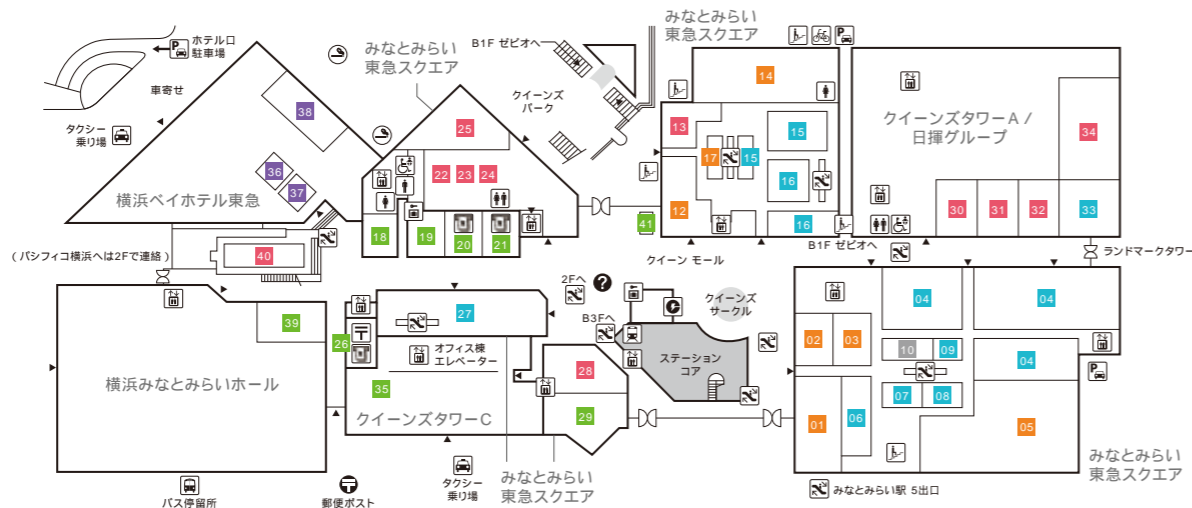

1F

1. **みなとみらい東急スクエア ① MINATOMIRAI TOKYU SQUARE**
2. 01 SHEL'TER GREEN 【観葉植物・園芸資材・ライフスタイル雑貨・生花・衣料品】
   - 02 ロクシタン 【自然派化粧品】
   - 03 Madu 【生活雑貨】
   - 04 ZARA 【メンズ/レディース/キッズ/ベビー】
   - 05 SEYMOUR 【家具/インテリア雑貨】
   - 06 gelato pique 【レディース/メンズ/ベビー/キッズ】
   - 07 G-Star RAW 【メンズ/レディース】
   - 08 Wailea 【アクセサリー】
   - 09 ete 【アクセサリー】
   - 10 COMING SOON

1. **みなとみらい東急スクエア ② MINATOMIRAI TOKYU SQUARE**
2. 11 アインズ&トルベ 【化粧品】
   - 12 スターバックス コーヒー 【コーヒーストア】
   - 13 Flying Tiger Copenhagen 【雑貨】
   - 14 Thingsly 【レディース/アクセサリー/生活雑貨】
   - 15 CHARLES & KEITH 【シューズ/バッグ/ファッション雑貨】
   - 16 HITOHACHI 【観葉植物/鉢】

1. **みなとみらい東急スクエア ③ MINATOMIRAI TOKYU SQUARE**
2. 18 ネイルズユニークアス 【ネイルサロン/ネイルグッズ販売】
   - 19 古いルルドの部屋 【占い】
   - 20 横浜銀行ATMコーナー 【無人出張所】
   - 21 ファミリーマート 【コンビニエンスストア】

1. **みなとみらい東急スクエア ③/ Q's Diner MINATOMIRAI TOKYU SQUARE / Q's Diner**
2. 22 ケンタッキー・フライド・チキン 【フライドチキン】
   - 23 サブウェイ 【サンドイッチ&コーヒー】

- 24 マクドナルド 【ハンバーガー】
- 25 アメリカンハウス 【ハンバーグ&ステーキ専門店】

1. **みなとみらい東急スクエア ④ MINATOMIRAI TOKYU SQUARE**
2. 26 郵便局
   - 27 AZUL BY MOUSSY 【レディース/メンズ】
   - 28 POMPADOUR 【ベーカリー】
   - 29 トモズ 【ドラッグストア】

1. **クイーンズタワーA Queen's Tower A**
2. 30 カフェ・ペローチェ 【喫茶】
   - 31 魚がし日本一 【立喰い寿司】
   - 32 ベッジェーロ 【トラットリア】
   - 33 ハードロックカフェ横浜 【オリジナルグッズ販売】
   - 34 ハードロックカフェ横浜 【アメリカンレストラン&バー】

1. **クイーンズタワーC Queen's Tower C**
2. 35 カフェ フレスカ 【カフェ】

1. **横浜ベイホテル東急 The Yokohama Bay Hotel Tokyo**
2. 36 アビステ 【ホテルショップ】
   - 37 第一園芸 【花・観葉植物および関連商品】
   - 38 大志満 【日本料理】

1. **横浜みなとみらいホール YOKOHAMA MINATO MIRAI HALL**
2. 39 横浜みなとみらいホールチケットセンター

1. **クイーンモール QUEEN MALL**
2. 40 カフェ・ド・クリエ グラン 【カフェ】
   - 41 宝くじチャンスセンター

- ファッション・服飾雑貨・アクセサリー (Fashion, Fashion Accessories, Accessories)
- インテリア・雑貨・コスメティック (Interior, Miscellaneous goods, Cosmetics)
- サービス (Service)
- レストラン&カフェ (Restaurants & Cafes)
- ホテル (Hotel)

- インフォメーション
- 施設入口
- 化粧室
- 多機能トイレ
- ベビーケアルーム
- エスカレーター
- エレベーター
- 階段
- 銀行ATM
- 外貨自動両替機
- コインロッカー
- 喫煙スペース
- AED
- 自動販売機
- 駐車場入口
- 駐輪場(バイク不可)
- 免税店
- 駐車サービス券発行対象外
- チャージスポット