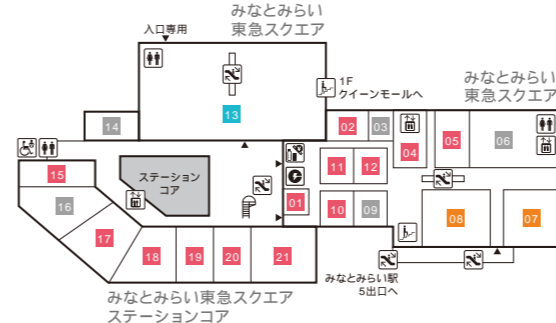

# Floor Map

クイーンズ  
スクエア  
横浜

## B3F

- ステーションコア STATION CORE**
- 01 ミスタードーナツ 【ドーナツ・カフェ】
- みなとみらい東急スクエア ステーションコア MINATOMIRAI TOKYU SQUARE**
- 02 GODIVA café Minatomirai 【カフェ】
  - 03 池田屋 【ランドセル/バッグ/財布・革小物】

## B2F

- みなとみらい東急スクエア ステーションコア MINATOMIRAI TOKYU SQUARE**
- 01 BoConcept 【家具/インテリア雑貨】
  - 02 インドアゴルフスクール E-swing -PREMIUM- 【シュミレーションゴルフ練習場】  
平日10:00~22:00/土・日・祝8:00~20:00
  - 03 振袖ハクビ 【成人式振袖の販売・レンタル/卒業袴のレンタル】  
10:00~19:00(水曜定休)

## B1F

- みなとみらい東急スクエア ① MINATOMIRAI TOKYU SQUARE**
- 01 東京純豆腐 【韓国鍋スンドップ】
  - 02 香川一福 【うどん専門店】
  - 03 COMING SOON
  - 04 極上担々麺 香家 【担々麺/点心/香港スイーツ】

- 05 練りたて茹でたて自家製麺 横浜バゲティ and CAFE 【パスタカフェ】
- 06 COMING SOON
- 07 ダイソー 【100円ショップ】
- 08 葉山ガーデン 【家具/インテリア雑貨】
- 09 COMING SOON
- 10 一風堂 【博多ラーメン】
- 11 軽井沢とりまる 唐揚げ専門 【唐揚げ専門店】
- 12 ゲウチャイ 【タイ屋台料理】