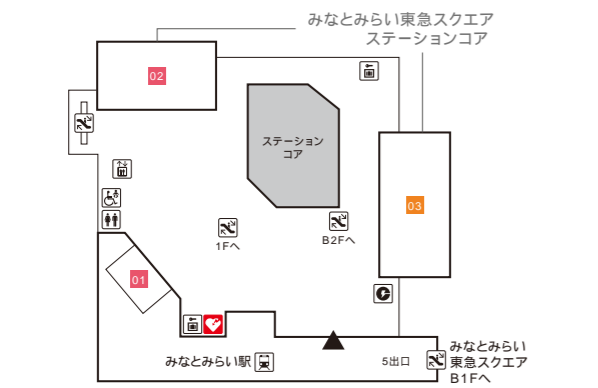

# Floor Map

クイーンズ  
スクエア  
横浜

## B3F

- ステーションコア STATION CORE**
- 01 ミスタードーナツ 【ドーナツ・カフェ】
- みなとみらい東急スクエア ステーションコア MINATOMIRAI TOKYU SQUARE**
- 02 GODIVA café Minatomirai 【カフェ】
  - 03 池田屋 【ランドセル/バッグ/財布・革小物】

## B2F

- みなとみらい東急スクエア ステーションコア MINATOMIRAI TOKYU SQUARE**
- 01 BoConcept 【家具/インテリア雑貨】
  - 02 インドアゴルフスクール E-swing -PREMIUM- 【シュミレーションゴルフ練習場】  
平日10:00~22:00/土・日・祝8:00~20:00
  - 03 振袖ハクビ 【成人式振袖の販売・レンタル/卒業袴のレンタル】  
10:00~19:00(水曜定休)