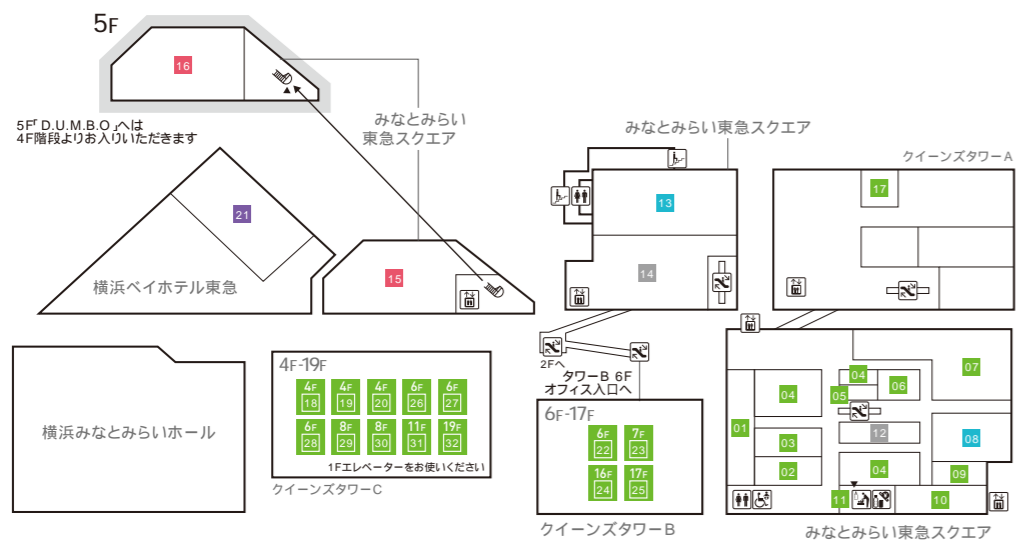

4F

1. **みなとみらい東急スクエア ① MINATOMIRAI TOKYU SQUARE**
2. 01 **TAYA** 【美容室】
   - 02 **Quick Reform F** 【ファッションリフォーム】
   - 03 **ステイム キャンパス** 【子ども向け教室】
   - 04 **happily photo studio** 【フォトスタジオ】
   - 05 **小学館の幼児教室 ドラキッズ** 【幼児教室】
   - 06 **ガシャポンバンダイオフィシャルショップ** 【カプセルトイ】
   - 07 **namcoあそびパークPLUS** 【キッズプレイパーク】
   - 08 **MARKEY'S** 【キッズ/レディース/メンズ】
   - 09 **カ・ラ・ダ ファクトリー** 【トータル整体・骨盤サロン】
   - 10 **個別教室のトライ** 【マンツーマン個別指導塾】
   - 11 **ベビー休憩室(Nursery)** 【11:00~20:00】
   - 12 **COMING SOON**
3. **みなとみらい東急スクエア ② MINATOMIRAI TOKYU SQUARE**
4. 13 **L.L.Bean** 【メンズ/レディース/キッズ/アウトドアグッズ】
   - 14 **COMING SOON**

1. **みなとみらい東急スクエア ③ MINATOMIRAI TOKYU SQUARE**
2. 15 **橙家** 【創作和食】
   - 16 **D.U.M.B.O** 【肉バル】
3. **クイーンズタワーA Queen's Tower A**
4. 17 **H'ITみなとみらい** 【シェアオフィス】
5. **クイーンズタワーC Queen's Tower C**
6. 18 **医療法人社団ランドマーク医院 クイーンズクリニック** 【内科・循環器科・呼吸器科・消化器科・心療内科】
   - 19 **クイーンズアイクリニック** 【眼科】
   - 20 **ミューズ・デンタルクリニック** 【歯科】

6F-19F

1. **クイーンズタワーB Queen's Tower B**
2. 21 **ファミリーマート 横浜クイーンズタワー店(Family Mart)** 【コンビニエンスストア】
   - 22 **クイーンズフォーラム** 【貸会議室】
   - 23 **スウェーデンハウス コーディネートルーム**
   - 24 **旭化成ヘルパルハウス デザインスタジオみなとみらい**
3. **クイーンズタワーC Queen's Tower C**
4. 25 **デパルシェ メディカルサロン リュシエール** 【メディカルコスメサロン】
   - 26 **クイーンズタワー キャフェテリア**
   - 27 **ラウンジ**
   - 28 **クイーンズスクエア 皮膚科・アレルギー科**
   - 29 **みなとみらいアイクリニック** 【視力矯正治療】
   - 30 **高松テクノサービス横浜ショールーム**
   - 31 **住友林業 横浜みなとみらいショールーム**

■ ファッション・服飾雑貨・アクセサリ (Fashion, Fashion Accessories, Accessories)
■ インテリア・雑貨・コスメティック (Interior, Miscellaneous goods, Cosmetics)
■ サービス (Service)
■ レストラン&カフェ (Restaurants & Cafes)
■ ホテル (Hotel)

ⓘ インフォメーション
◀ 施設入口
♿ 化粧室
♿ 多機能トイレ
♿ ベビーケアルーム
♿ エスカレーター
♿ エレベーター
♿ 階段
♿ 銀行ATM
♿ 外貨自動両替機
♿ コインロッカー
♿ 喫煙スペース
♿ AED
♿ 自動販売機
♿ 免税店
♿ 駐車サービス券発行対象外
♿ チャージスポット