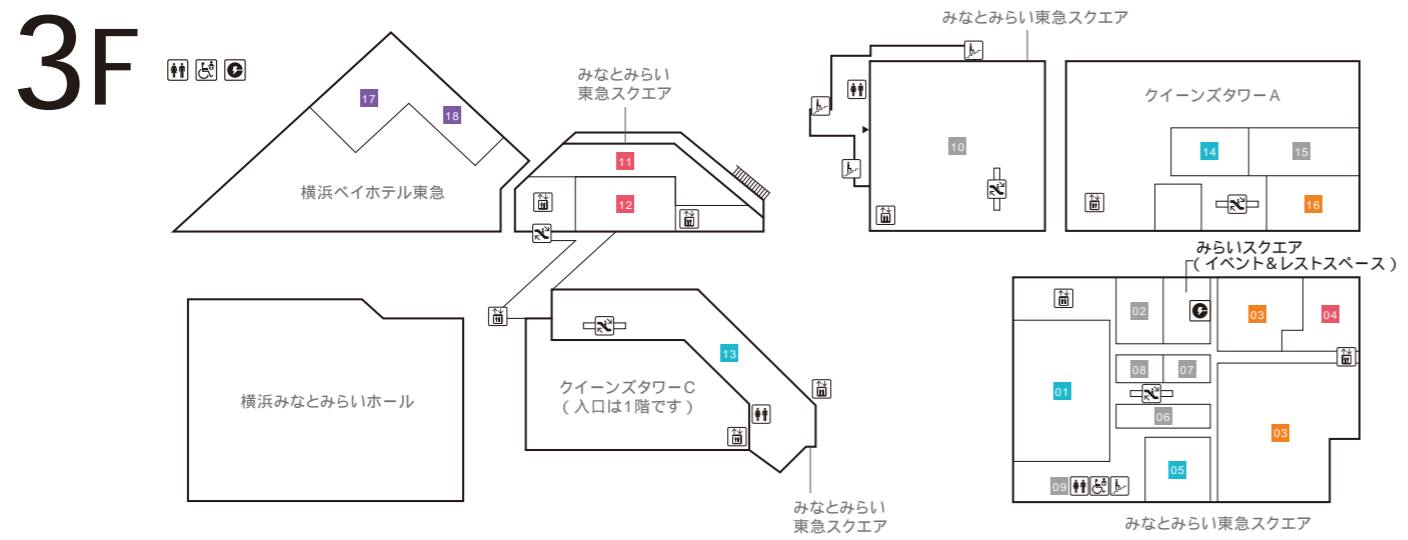

3F

1. **みなとみらい東急スクエア ① MINATOMIRAI TOKYU SQUARE**
2. 01 **ABC-MART Premier Stage** 【メンズ・レディース・キッズシューズ/ウェア】
   - 02 **COMING SOON**
   - 03 **丸善** 【書籍/文具】
   - 04 **タリーズコーヒー** 【スペシャルティコーヒーショップ】
   - 05 **Authentique** 【ブライダルコスチューム】
   - 06 **COMING SOON**
   - 07 **COMING SOON**
   - 08 **COMING SOON**
   - 09 **COMING SOON**
3. **みなとみらい東急スクエア ② MINATOMIRAI TOKYU SQUARE**
4. 10 **COMING SOON**
5. **みなとみらい東急スクエア ③ MINATOMIRAI TOKYU SQUARE**
6. 11 **24/7 restaurant** 【カフェ・レストラン】
   - 12 **さかえや** 【炭火焼と旬の手作り料理・水炊き】
7. **みなとみらい東急スクエア ④ MINATOMIRAI TOKYU SQUARE**
8. 13 **ムラサキスポーツ** 【アクションスポーツグッズ/ウェア/シューズ/雑貨】

1. **クイーンズタワーA Queen's Tower A**
2. 14 **フォーシス アンド カンパニー** 【ウェディングドレスショップ】
   - 15 **COMING SOON**
   - 16 **カンディハウス横浜** 【家具・インテリア】
3. 横浜ベイホテル東急 The Yokohama Bay Hotel Tokyu
4. 17 **クイーン・アリス** 【フランス料理】
   - 18 **スーツアンレストラン 陳** 【中国料理】