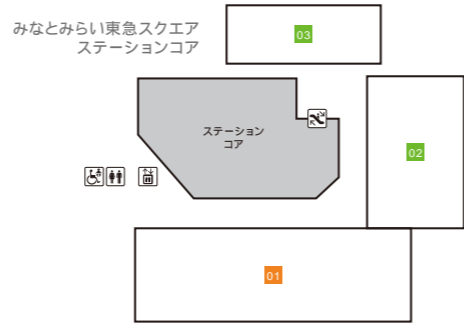

# Floor Map

クイーンズ  
スクエア  
横浜

## B3F

- ステーションコア STATION CORE**
- 01 ミスタードーナツ 【ドーナツ・カフェ】
- みなとみらい東急スクエア ステーションコア MINATOMIRAI TOKYU SQUARE**
- 02 GODIVA café Minatomirai 【カフェ】
  - 03 池田屋 【ランドセル/バッグ/財布・革小物】

## B2F

- みなとみらい東急スクエア ステーションコア MINATOMIRAI TOKYU SQUARE**
- 01 BoConcept 【家具/インテリア雑貨】
  - 02 インドアゴルフスクール E-swing -PREMIUM- 【シュミレーションゴルフ練習場】  
平日10:00~22:00/土・日・祝8:00~20:00
  - 03 振袖ハクビ 【成人式振袖の販売・レンタル/卒業袴のレンタル】  
10:00~19:00(水曜定休)