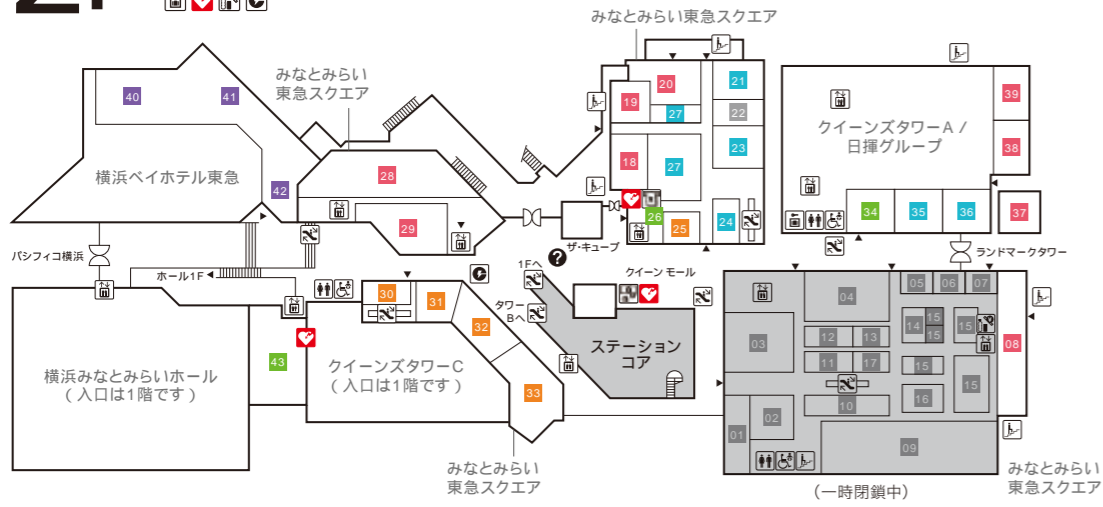

2F

1. **みなとみらい東急スクエア ① MINATOMIRAI TOKYU SQUARE**
2. みなとみらい東急スクエア① 2Fフロアは2024年7月29日(月)より改装工事に伴い一時閉鎖させていただきます。
   ※SHAKE SHACK(ハンバーガーレストラン)は通常通り営業中
3. 01
   - 02
   - 03
   - 04 RENEWAL OPEN 2025
   - 05
   - 06
   - 07
   - 08 **SHAKE SHACK** 【ハンバーガーレストラン】
   - 09
   - 10
   - 11
   - 12
   - 13 RENEWAL OPEN 2025
   - 14
   - 15
   - 16
   - 17

1. **みなとみらい東急スクエア ② MINATOMIRAI TOKYU SQUARE**
2. 18 **ル サロンド ニナス** 【ティースalon&レストラン】
   - 19 **WINE STAND BASIL** 【ワインバル】
   - 20 **J PASTA terrace** 【スパゲティ専門店】
   - 21 **SWEAT.jp** 【オリジナルプリント専門店】
   - 22 **COMING SOON**
   - 23 **Ripo trenta anni** 【メンズ/レディース/服飾雑貨】
   - 24 **Lunetterie** 【サングラス/メガネ】
   - 25 **CANDY A GO GO!** 【量り売り菓子/菓子/雑貨】
   - 26 **みずほ銀行ATMコーナー** 【無人出張所】
   - 27 **Levi's®Store** 【メンズ/レディース/服飾雑貨】
3. **みなとみらい東急スクエア ③ MINATOMIRAI TOKYU SQUARE**
4. 28 **FISHERMAN'S MARKET** 【シーフードビュッフェ】
   - 29 **TAKANASHI MIK RESTAURANT** 【洋食】
5. **みなとみらい東急スクエア ④ MINATOMIRAI TOKYU SQUARE**
6. 30 **Whosfan Store** 【CD/雑貨】
   - 31 **sanrio vivitix** 【キャラクターグッズ】
   - 32 **ディズニーストア** 【キャラクターグッズ】
   - 33 **スヌーピータウンショップ** 【キャラクターグッズ】

1. **クイーンズタワーA Queen's Tower A**
2. 34 **クルーズプラネット** 【クルーズ旅行/海外・国内旅行】
   - 35 **ドクターベリークイーンズ** 【ネクタイ・シャツ】
   - 36 **NEEL** 【腕時計】
   - 37 **minato coffee** 【コーヒースタンド】
   - 38 **Eggs 'n Things 横浜みなとみらい店** 【カフェ・レストラン・テイクアウト】
   - 39 **カプリチョーザ** 【イタリア料理】
3. 横浜ベイホテル東急 The Yokohama Bay Hotel Tokyu
4. 40 **カフェ トスカ** 【オールデイダイニング】
   - 41 **ソマーハウス** 【ラウンジ・ベストリーコーナー】
   - 42 **ジャックス** 【バー】
5. **クイーンモール QUEEN MALL**
6. 43 **みなとみらいギャラリー**
     TEL:045-682-2010 <http://www.mmgallery.jp/>