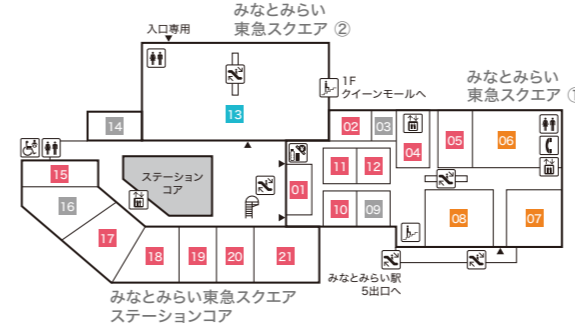

B1F

みなとみらい東急スクエア ① MINATOMIRAI TOKYU SQUARE ①

- 01 東京純豆腐 【韓国鍋スンドップ】
- 02 香川一福 【うどん専門店】
- 03 COMING SOON
- 04 極上担々麺 香家 【担々麺/点心/香港スイーツ】

- 05 練りたて茹でたて自家製麺 横浜スパゲティ and CAFE 【パスタカフェ】
- 06 KEYUCA 【カーテン/家具/生活雑貨/服飾雑貨】
- 07 ダイソー 【100円ショップ】
- 08 葉山ガーデン 【家具/インテリア雑貨】
- 09 COMING SOON
- 10 一風堂 【博多ラーメン】
- 11 軽井沢とりまる 唐揚げ専門 【唐揚げ専門店】
- 12 ゲウチャイ 【タイ屋台料理】

みなとみらい東急スクエア ② MINATOMIRAI TOKYU SQUARE ②

- 13 スーパースポーツゼビオ 【総合スポーツ専門店】

みなとみらい東急スクエア ステーションコア MINATOMIRAI TOKYU SQUARE ③

- 14 COMING SOON
- 15 とんかつ 新宿 さぼてん 【とんかつ専門店】
- 16 COMING SOON
- 17 カンゲン 【焼肉】
- 18 陳麻婆豆腐 【中国四川料理】
- 19 下高井戸旭齋総本店 【寿司】
- 20 カザーナ 【インド料理】
- 21 GARLIC JO'S 【ガーリッククイズィーン】