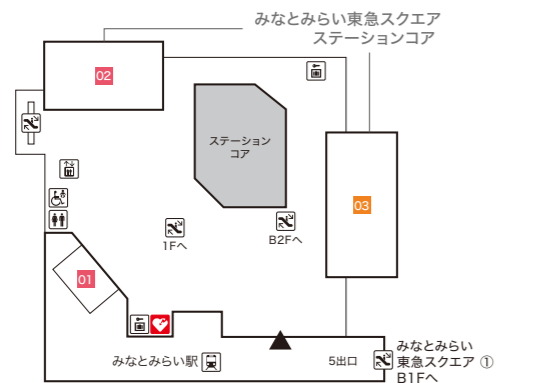

# Floor Map

クイーンズ  
スクエア  
横浜

Queen's  
Square  
YOKOHAMA

### ステーションコア STATION CORE

- 01 台湾甜商店 【タピオカドリンク・台湾スイーツ】
- 02 GODIVA café Minatomirai 【カフェ】
- 03 池田屋 【ランドセル/バッグ/財布・革小物】