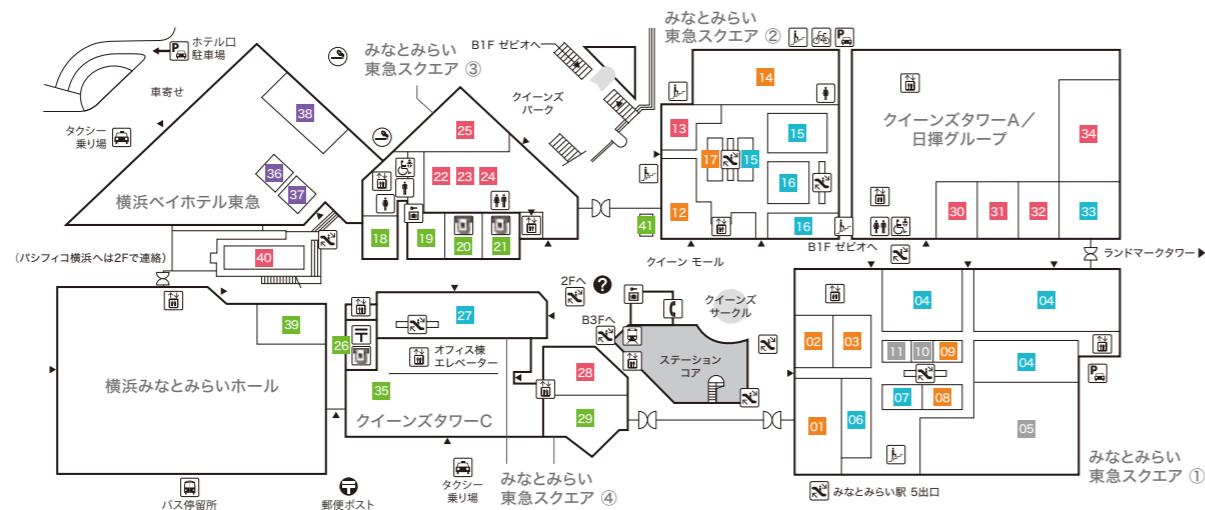

1F

みなとみらい東急スクエア ① MINATOMIRAI TOKYU SQUARE ①

- 01 SHEL'TTER GREEN【観葉植物・園芸資材・ライフスタイル雑貨・生花・衣料品】
  ※2022年9月9日(金)オープン
- 02 ロクシタン 【自然派化粧品】
- 03 Madu 【生活雑貨】
- 04 ZARA 【メンズ/レディース/キッズ/ベビー】
- 05 COMING SOON
- 06 gelato pique 【レディース/メンズ/ベビー/キッズ】
- 07 G-Star RAW 【メンズ/レディース】
- 08 横濱硝子 【吹きガラス商品/雑貨】
- 09 タカラダ 【洋食器/インテリア雑貨】
- 10 COMING SOON
- 11 COMING SOON

みなとみらい東急スクエア ② MINATOMIRAI TOKYU SQUARE ②

- 12 アインズ&トルベ 【化粧品】
- 13 スターバックス コーヒー 【コーヒーストア】
- 14 Flying Tiger Copenhagen 【雑貨】
- 15 Thingsly 【レディース/アクセサリ/生活雑貨】
- 16 CHARLES & KEITH 【シューズ/バッグ/ファッション雑貨】
- 17 HITOHACHI 【観葉植物/鉢】

みなとみらい東急スクエア ③ MINATOMIRAI TOKYU SQUARE ③

- 18 ネイルズユニークアス 【ネイルサロン/ネイルグッズ販売】
- 19 保険員直し本舗 【保険代理店】
- 20 横浜銀行ATMコーナー 【無人出張所】
- 21 ファミリーマート 【コンビニエンスストア】

みなとみらい東急スクエア ③/Q's Diner MINATOMIRAI TOKYU SQUARE ③/Q's Diner

- 22 ケンタッキー・フライド・チキン 【フライドチキン】
- 23 サブウェイ 【サンドイッチ&コーヒー】

みなとみらい東急スクエア ④ MINATOMIRAI TOKYU SQUARE ④

- 24 マクドナルド 【ハンバーガー】
- 25 アメリカンハウス 【ハンバーグ&ステーキ専門店】
- 26 郵便局
- 27 AZUL BY MOUSSY 【レディース/メンズ】
- 28 POMPADOUR 【ペーカリー】
- 29 トモズ 【ドラッグストア】

クイーンズタワーA Queen's Tower A

- 30 カフェ・ベローチェ 【喫茶】
- 31 魚がし日本一 【立喰い寿司】
- 32 ベッジェーロ 【トラットリア】
- 33 ハードロックカフェ横浜 【オリジナルグッズ販売】
- 34 ハードロックカフェ横浜 【アメリカンレストラン&バー】

クイーンズタワーC Queen's Tower C

- 35 カフェ フレスカ 【カフェ】

横浜ベイホテル東急 The Yokohama Bay Hotel Tokyu

- 36 アビステ 【ホテルショップ】
- 37 日比谷花壇 ハーモニー 【フラワーショップ】
- 38 大志満 【日本料理】

横浜みなとみらいホール YOKOHAMA MINATO MIRAI HALL

- 39 横浜みなとみらいホールチケットセンター

クイーンモール QUEEN MALL

- 40 カフェ・ド・クリエ 【カフェ】
- 41 宝くじチャンスセンター

ファッション・服飾雑貨・アクセサリ
(Fashion, Fashion Accessories, Accessories)

インテリア・雑貨・コスメティック
(Interior, Miscellaneous goods, Cosmetics)

サービス
(Service)

レストラン&カフェ
(Restaurants & Cafes)

ホテル
(Hotel)

- インフォメーション
- 施設入口
- 化粧室
- 公共電話
- 多目的ブース
- ベビーケアルーム
- エスカレーター
- エレベーター
- 階段
- 銀行ATM
- 外貨自動両替機
- コインロッカー
- 喫煙スペース
- AED
- 自動販売機
- 駐車場入口
- 駐輪場(バイク不可)
- 免税店
- 駐車サービス券発行対象外