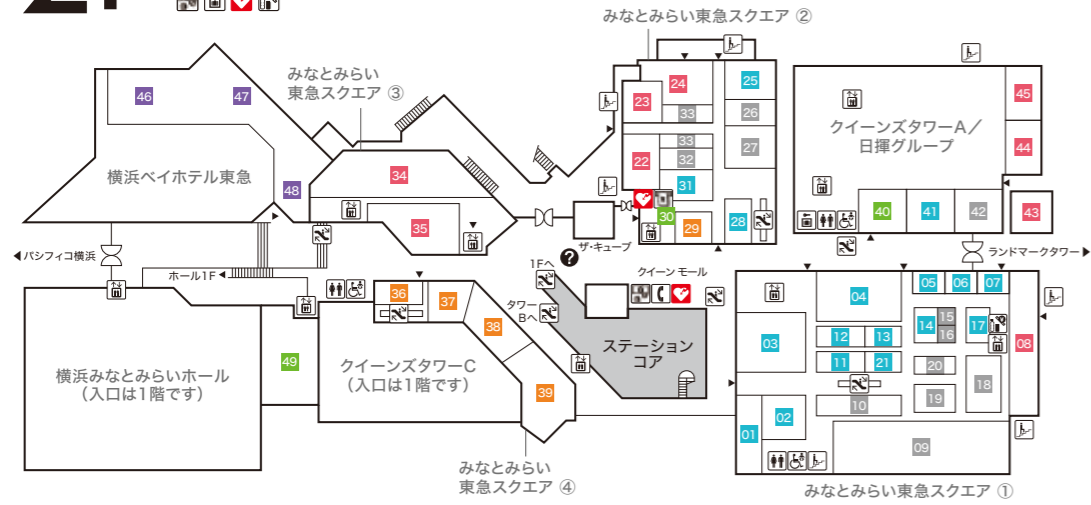

2F

1. **みなとみらい東急スクエア ① MINATOMIRAI TOKYU SQUARE ①**
2. 01 IL BISONTE 【バッグ/服飾雑貨】
   - 02 FRED PERRY 【メンズ/レディス/バッグ/シューズ】
   - 03 DIESEL 【メンズ/レディス】
   - 04 A.P.C. 【メンズ/レディス】
   - 05 TODAY's DIAMONDS TSUTSUMI 【アクセサリー】
   - 06 agete 【アクセサリー】
   - 07 Wailea 【アクセサリー】
   - 08 Shake Shack 【ハンバーガーレストラン】
   - 09 COMING SOON
   - 10 COMING SOON
   - 11 Psycho Bunny 【メンズ/レディス】
   - 12 The DUFFER of St.GEORGE 【メンズ/レディス】
   - 13 EROTICA 【メガネ/サングラス】
   - 14 ete 【アクセサリー】
   - 15 COMING SOON
   - 16 COMING SOON
   - 17 4°C 【アクセサリー】
   - 18 COMING SOON
   - 19 COMING SOON
   - 20 COMING SOON
   - 21 Ripo trenta anni 【メンズ/レディス/服飾雑貨】

1. **みなとみらい東急スクエア ② MINATOMIRAI TOKYU SQUARE ②**
2. 22 ル サロンド ニナス 【ティースalon&レストラン】
   - 23 WINE STAND BASIL 【ワインバル】
   - 24 J PASTA terrace 【スバゲティ専門店】
   - 25 SWEAT.jp 【オリジナルプリント専門店】
   - 26 COMING SOON
   - 27 COMING SOON
   - 28 Lunetterie 【サングラス/メガネ】
   - 29 SWEET CANDY PLANET 【量り売り菓子/菓子/雑貨】
   - 30 みずほ銀行ATMコーナー 月~土8:00~22:00/日8:00~21:00 【無人出張所】
   - 31 Levi's®Store 【メンズ/レディス/服飾雑貨】
   - 32 COMING SOON
   - 33 COMING SOON

1. **Queen's Tower A Queen's Tower A**
2. 40 クルーズプラネット 【クルーズ旅行/海外・国内旅行】
   - 41 ドクターベリークイーンズ 【ネクタイ・シャツ】
   - 42 COMING SOON
   - 43 minato coffee 【コーヒースタンド】
   - 44 Eggs 'n Things 横浜みなとみらい店 【カフェ・レストラン・テイクアウト】
   - 45 カプリチオーザ 【イタリア料理】
3. **横浜ベイホテル東急 The Yokohama Bay Hotel Tokyu**
4. 46 カフェトスカ 【オールデイダイニング】
   - 47 ソマーハウス 【ラウンジ・ベストリーコーナー】
   - 48 ジャックス 【バー】
5. **Queen's Tower B Queen's Tower B**
6. 49 みなとみらいギャラリー ※天井耐震補強工事に伴い、2022年11月まで全室休館いたします。 TEL:045-682-2010 http://www.mmgallery.jp/