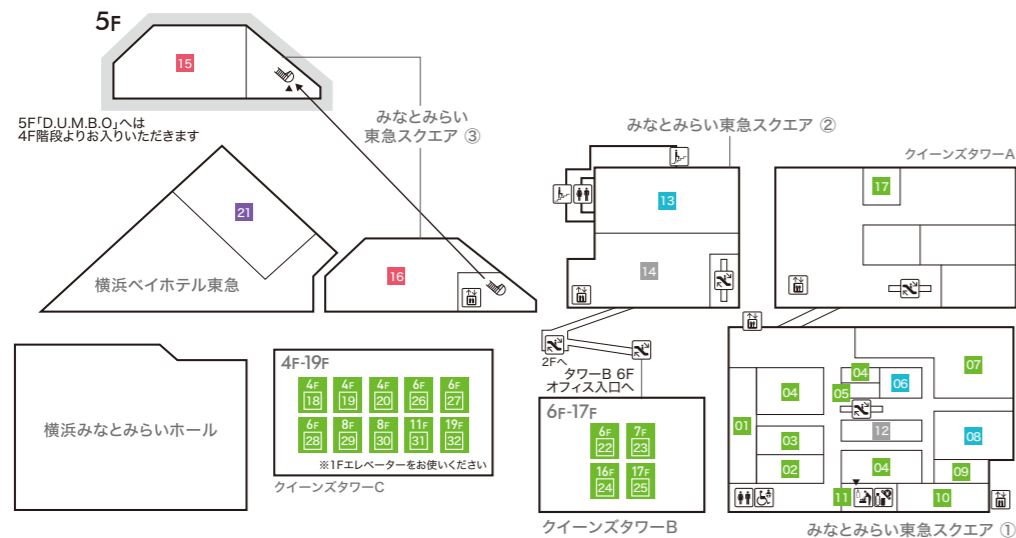

4F

1. **みなとみらい東急スクエア ① MINATOMIRAI TOKYU SQUARE ①**
2. 01 TAYA 【美容室】
   - 02 Quick Reform F 【ファッションリフォーム】
   - 03 レゴスクール 【子ども向け教室】
   - 04 happily photo studio 【フォトスタジオ】
   - 05 小学館の幼児教室 ドラキッズ 【幼児教室】
   - 06 COLORFUL CANDY STYLE 【キッズ/ベビーアイテム】
   - 07 namcoあそびパークPLUS 【キッズプレイパーク】
   - 08 MARKEY'S 【キッズ/レディス/メンズ】
   - 09 カ・ラ・ダ ファクトリー 【トータル整体・骨盤サロン】
   - 10 個別教室のトライ 【マンツーマン個別指導塾】
   - 11 ベビー休憩室(Nursery) 11:00~20:00
   - 12 COMING SOON
3. **みなとみらい東急スクエア ② MINATOMIRAI TOKYU SQUARE ②**
4. 13 L.L.Bean 【メンズ/レディス/キッズ/アウトドアグッズ】
   - 14 COMING SOON

1. **みなとみらい東急スクエア ③ MINATOMIRAI TOKYU SQUARE ③**
2. 15 D.U.M.B.O. 【肉バル】
   - 16 橙家 【創作和食】
3. **Queen's Tower A Queen's Tower A**
4. 17 HITみなとみらい 8:30~21:30(年末年始 休業) 【シェアオフィス】 03-5657-0854
5. **Queen's Tower C Queen's Tower C**
6. 18 医療法人社団ランドマーク医院 キーンズクリニック【内科・循環器科・呼吸器科・消化器科・心療内科】 9:00~12:15・13:30~18:00/土9:00~12:00(土曜午後・日・祝 休診) 045-682-4123
   - 19 キーンズアイクリニック 【眼科】 10:00~12:30・15:00~17:30(土・日・祝・火曜午後 休診) 045-682-4455
   - 20 ミュース・デンタルクリニック 【歯科】 10:30~20:00/土・日10:00~17:00(祝 休診) 045-227-1180
7. **横浜ベイホテル東急 The Yokohama Bay Hotel Tokyu**
8. 21 エステティック&スパ ビューティ アベニュー ソシエ 【エステティックサロン】 月~土10:00~20:00/日・祝10:00~19:00

6F-19F

1. **Queen's Tower B Queen's Tower B**
2. 6F ファミリーマート 横浜キーンズタワー店(Family Mart) 【コンビニエンスストア】 平日7:30~21:00/土8:00~14:00(日・祝 休業) 045-650-6058
   - 7F キーンズフォーラム 【貸会議室】 9:00~17:30(土・日・祝 休業) 045-682-7220
   - 16F スウェーデンハウス コーディネートルーム 9:30~18:15(火・水 休業) 045-640-3850
   - 17F 旭化成ヘルパルハウス デザインスタジオみなとみらい 10:00~18:00(火・水 休業) 045-640-3918
3. **Queen's Tower C Queen's Tower C**
4. 6F デパーシェ メディカルサロン リュシェール 【メディカルコスメサロン】 11:00~20:30/土日祝10:00~19:00(不定休) 045-223-2052
   - 6F キーンズタワー キャフェテリア 11:30~14:00(17:00~19:00は現在休止、土・日・祝 休業) 045-682-4100
   - 6F ラウンジ 10:00~15:00(土・日・祝 休業) 045-682-4100
   - 8F キーンズスクエア 皮膚科・アレルギー科 【日本医科大学関連施設】 10:00~13:00・15:00~18:20(土はAMのみ診療、日・祝 休診) 045-682-4112
   - 8F みなとみらいアイクリニック 【視力矯正治療】 10:00~13:00・14:00~18:00(火・日・祝 休診)※完全予約制 045-682-4411
   - 11F タツミプランニングみなとみらいショールーム 10:00~17:00(水 休業) 0120-664-760
   - 19F 住友林業 横浜みなとみらいショールーム 9:15~17:30(火・水 休業) 045-226-1177

- ファッション・服飾雑貨・アクセサリ (Fashion, Fashion Accessories, Accessories)
- インテリア・雑貨・コスメティック (Interior, Miscellaneous goods, Cosmetics)
- サービス (Service)
- レストラン&カフェ (Restaurants & Cafes)
- ホテル (Hotel)

- インフォメーション
- 施設入口
- 化粧室
- 公共電話
- 多目的ブース
- ベビーケアルーム
- エスカレーター
- エレベーター
- 階段
- 銀行ATM
- 外貨自動両替機
- コインロッカー
- 喫煙スペース
- AED
- 自動販売機
- 免税店
- 駐車サービス券発行対象外