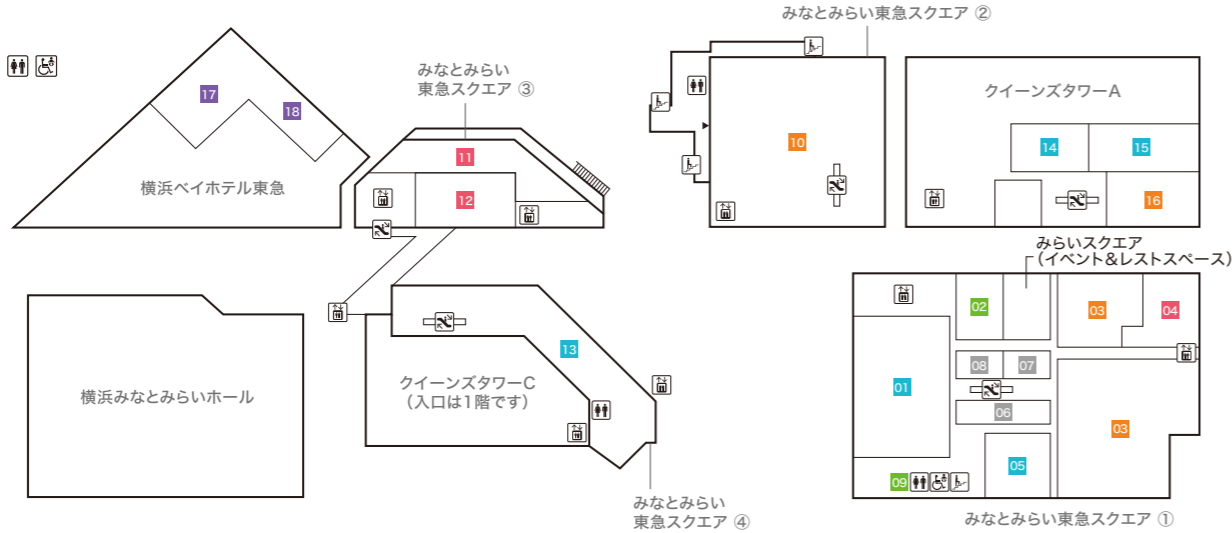

3F

1. **みなとみらい東急スクエア ① MINATOMIRAI TOKYU SQUARE ①**
2. 01 ABC-MART Premier Stage 【メンズ・レディス・キッズシューズ/ウェア】
   - 02 Gift Card Selection ありがとう。【商品券/カタログギフト/ギフト雑貨/外貨両替】
   - 03 丸善 【書籍/文具】
   - 04 タリーズコーヒー 【スペシャルティコーヒーショップ】
   - 05 Authentique 【ブライダルコスチューム】
   - 06 COMING SOON
   - 07 COMING SOON
   - 08 COMING SOON
   - 09 古いルルドの部屋 【古い】
3. **みなとみらい東急スクエア ② MINATOMIRAI TOKYU SQUARE ②**
4. 10 Style Factory 【DIY/生活雑貨】
5. **みなとみらい東急スクエア ③ MINATOMIRAI TOKYU SQUARE ③**
6. 11 24/7 restaurant 【カフェ・レストラン】
   - 12 さかえや 【炭火焼と旬の手作り料理・水炊き】
7. **みなとみらい東急スクエア ④ MINATOMIRAI TOKYU SQUARE ④**
8. 13 ムラサキスポーツ 【アクションスポーツグッズ/ウェア/シューズ/雑貨】

1. **Queen's Tower A Queen's Tower A**
2. 14 フォーシス アンド カンパニー 【ウェディングドレスショップ】
   - 15 プレミアムフォトスタジオクラネ 【フォトスタジオ】
   - 16 カンティハウス横浜 【家具・インテリア】
3. **横浜ベイホテル東急 The Yokohama Bay Hotel Tokyu**
4. 17 クイーン・アリス 【フランス料理】
   - 18 スーツアンレストラン 陳 【中国料理】