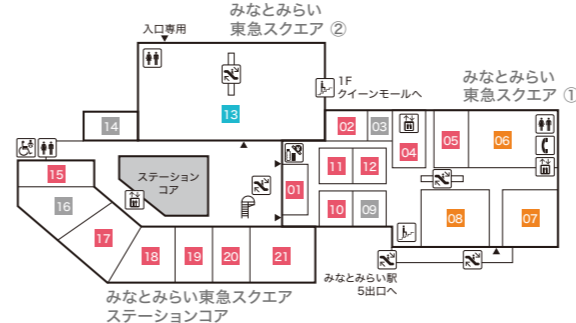

Floor Map

クイーンズ
スクエア
横浜

B3F

ステーションコア STATION CORE

- 01 台湾甜商店 【タピオカドリンク・台湾スイーツ】

みなとみらい東急スクエア ステーションコア MINATOMIRAI TOKYU SQUARE ③

- 02 GODIVA café Minatomirai 【カフェ】
- 03 池田屋 【ランドセル/バッグ/財布・革小物】

B2F

みなとみらい東急スクエア ステーションコア MINATOMIRAI TOKYU SQUARE ③

- 01 BoConcept 【家具/インテリア雑貨】
- 02 COMING SOON
- 03 振袖ハクビ 【成人式振袖の販売・レンタル/卒業袴のレンタル】
  10:00~19:00(水曜定休)

B1F

みなとみらい東急スクエア ① MINATOMIRAI TOKYU SQUARE ①

- 01 東京純豆腐 【韓国鍋スンドップ】
- 02 香川一福 【うどん専門店】
- 03 COMING SOON
- 04 極上担々麺 香家 【担々麺/点心/香港スイーツ】

- 05 練りたて茹でたて自家製麺 横浜スパゲティ and CAFE 【パスタカフェ】
- 06 KEYUCA 【カーテン/家具/生活雑貨/服飾雑貨】
- 07 ダイソー 【100円ショップ】
- 08 葉山ガーデン 【家具/インテリア雑貨】
- 09 COMING SOON
- 10 一風堂 【博多ラーメン】
- 11 軽井沢とりまる 唐揚げ専門 【唐揚げ専門店】
- 12 ゲウチャイ 【タイ屋台料理】

みなとみらい東急スクエア ② MINATOMIRAI TOKYU SQUARE ②

- 13 スーパースポーツゼビオ 【総合スポーツ専門店】

みなとみらい東急スクエア ステーションコア MINATOMIRAI TOKYU SQUARE ⑤

- 14 COMING SOON
- 15 とんかつ 新宿 さぼてん 【とんかつ専門店】
- 16 COMING SOON
- 17 カンゲン 【焼肉】
- 18 陳麻婆豆腐 【中国四川料理】
- 19 下高井戸旭齋総本店 【寿司】
- 20 カザーナ 【インド料理】
- 21 GARLIC JO'S 【ガーリッククイズーン】

1F

みなとみらい東急スクエア ① MINATOMIRAI TOKYU SQUARE ①

- 01 COMING SOON
- 02 ロクシタン 【自然派化粧品】
- 03 Madu 【生活雑貨】
- 04 ZARA 【メンズ/レディス/キッズ/ベビー】
- 05 COMING SOON
- 06 gelato pique 【レディス/メンズ/ベビー/キッズ】
- 07 G-Star RAW 【メンズ/レディス】
- 08 横濱硝子 【吹きガラス商品/雑貨】
- 09 タカラダ 【洋食器/インテリア雑貨】
- 10 ドルチェ フィオラ 【レディスランジェリー】
- 11 Outdoor Assist 【アウトドアウェア/スポーツウェア/服飾雑貨】

みなとみらい東急スクエア ② MINATOMIRAI TOKYU SQUARE ②

- 12 アインズ&トルベ 【化粧品】
- 13 スターボックス コーヒー 【コーヒーストア】
- 14 Flying Tiger Copenhagen 【雑貨】
- 15 Thingsly 【レディス/アクセサリ/生活雑貨】
- 16 CHARLES & KEITH 【シューズ/バッグ/ファッション雑貨】
- 17 HITOHACHI 【観葉植物/鉢】

みなとみらい東急スクエア ③ MINATOMIRAI TOKYU SQUARE ③

- 18 ネイルズユニークアス 【ネイルサロン/ネイルグッズ販売】
- 19 保険見直し本舗 【保険代理店】
- 20 横浜銀行ATMコーナー 【無人出張所】
- 21 ファミリーマート 【コンビニエンスストア】

みなとみらい東急スクエア ③/Q's Diner MINATOMIRAI TOKYU SQUARE ③/Q's Diner

- 22 ケンタッキー・フライド・チキン 【フライドチキン】
- 23 サブウェイ 【サンドイッチ&コーヒー】

24 マクドナルド 【ハンバーガー】