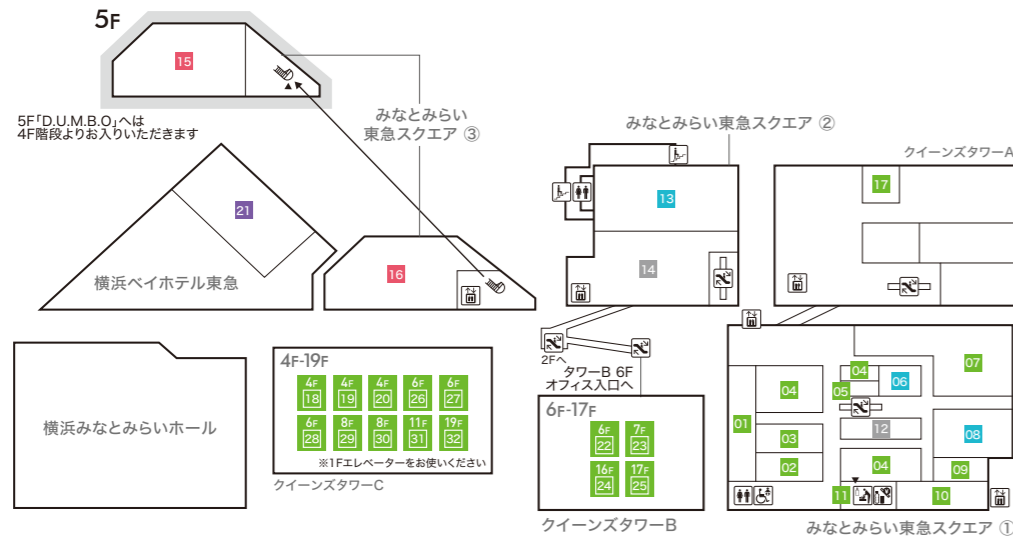

4F

1. **みなとみらい東急スクエア ① MINATOMIRAI TOKYU SQUARE ①**
2. 01 TAYA 【美容室】
   - 02 Quick Reform F 【ファッションリフォーム】
   - 03 レゴ®スクール 【子ども向け教室】
   - 04 happily photo studio 【フォトスタジオ】
   - 05 小学館の幼児教室 ドラキッズ 【幼児教室】
   - 06 COLORFUL CANDY STYLE 【キッズ/ベビーアイテム】
   - 07 namcoあそびパークPLUS 【キッズプレイパーク】
   - 08 MARKEY'S 【キッズ/レディス/メンズ】
   - 09 カ・ラ・ダ ファクトリー 【トータル整体・骨盤サロン】
   - 10 個別教室のトライ 【マンツーマン個別指導塾】
   - 11 ベビー休憩室(Nursery) 11:00~20:00
   - 12 COMING SOON
3. **みなとみらい東急スクエア ② MINATOMIRAI TOKYU SQUARE ②**
4. 13 L.L.Bean 【メンズ/レディス/キッズ/アウトドアグッズ】
   - 14 COMING SOON

1. **みなとみらい東急スクエア ③ MINATOMIRAI TOKYU SQUARE ③**
2. 15 D.U.M.B.O. 【肉バル】
   - 16 橙家 【創作和食】
3. **クイーンズタワーA Queen's Tower A**
4. 17 HITみなとみらい 8:30~21:30(年末年始 休業) 【シェアオフィス】 03-5657-0854
5. **クイーンズタワーC Queen's Tower C**
6. 18 医療法人社団ランドマーク医院 クイーンズクリニック【内科・循環器科・呼吸器科・消化器科・心療内科】 9:00~12:15・13:30~18:00/土9:00~12:00(土曜午後・日・祝 休診) 045-682-4123
   - 19 クイーンズアイクリニック 【眼科】 10:00~12:30・15:00~17:30(土・日・祝・火曜午後 休診) 045-682-4455
   - 20 ミュース・デンタルクリニック 【歯科】 10:30~20:00/土・日10:00~17:00(祝 休診) 045-227-1180
7. **横浜ベイホテル東急 The Yokohama Bay Hotel Tokyu**
8. 21 エステティック&スパ ビューティ アベニュー ソシエ 【エステティックサロン】 月~土10:00~20:00/日・祝10:00~19:00

6F-19F

1. **クイーンズタワーB Queen's Tower B**
2. 6F ファミリーマート 横浜クイーンズタワー店(Family Mart) 【コンビニエンスストア】 平日7:30~21:00/土8:00~14:00(日・祝 休業) 045-650-6058
   - 7F クイーンズフォーラム 【貸会議室】 9:00~17:30(土・日・祝 休業) 045-682-7220
   - 16F スウェーデンハウス コーディネートルーム 9:30~18:15(火・水 休業) 045-640-3850
   - 17F 旭化成ヘルパルハウス デザインスタジオみなとみらい 10:00~18:00(火・水 休業) 045-640-3918
3. **クイーンズタワーC Queen's Tower C**
4. 6F デパーシェ メディカルサロン リュシエール 【メディカルコスメサロン】 11:00~20:30/土日祝10:00~19:00(不定休) 045-223-2052
   - 6F クイーンズタワー キャフェテリア 11:30~14:00(17:00~19:00は現在休止、土・日・祝 休業) 045-682-4100
   - 6F ラウンジ 10:00~15:00(土・日・祝 休業) 045-682-4100
   - 8F クイーンズスクエア 皮膚科・アレルギー科 【日本医科大学関連施設】 10:00~13:00・15:00~18:20(土はAMのみ診療、日・祝 休診) 045-682-4112
   - 8F みなとみらいアイクリニック 【視力矯正治療】 10:00~13:00・14:00~18:00(火・日・祝 休診)※完全予約制 045-682-4411
   - 11F タツミプランニングみなとみらいショールーム 10:00~17:00(水 休業) 0120-664-760
   - 19F 住友林業 横浜みなとみらいショールーム 9:15~17:30(火・水 休業) 045-226-1177

- ファッション・服飾雑貨・アクセサリ (Fashion, Fashion Accessories, Accessories)
- インテリア・雑貨・コスメティック (Interior, Miscellaneous goods, Cosmetics)
- サービス (Service)
- レストラン&カフェ (Restaurants & Cafes)
- ホテル (Hotel)

- インフォメーション
- 施設入口
- 化粧室
- 公共電話
- 多目的ブース
- ベビーケアルーム
- エスカレーター
- エレベーター
- 階段
- 銀行ATM
- 外貨自動両替機
- コインロッカー
- 喫煙スペース
- AED
- 自動販売機
- 免税店
- 駐車サービス券発行対象外