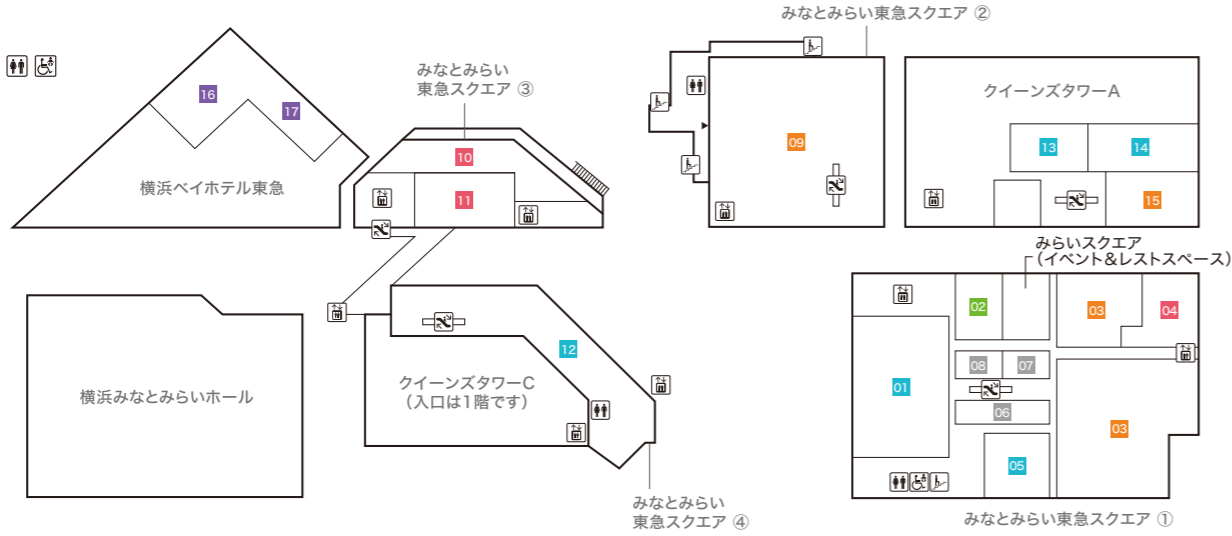

3F

1. **みなとみらい東急スクエア ① MINATOMIRAI TOKYU SQUARE ①**
2. 01 ABC-MART Premier Stage 【メンズ・レディス・キッズシューズ/ウェア】
   - 02 Gift Card Selection ありがとう。【商品券/カタログギフト/ギフト雑貨/外貨両替】
   - 03 丸善 【書籍/文具】
   - 04 タリーズコーヒー 【スペシャルティコーヒーショップ】
   - 05 Authentique 【ブライダルコスチューム】
   - 06 COMING SOON
   - 07 COMING SOON
   - 08 COMING SOON
3. **みなとみらい東急スクエア ② MINATOMIRAI TOKYU SQUARE ②**
4. 09 Style Factory 【DIY/生活雑貨】
5. **みなとみらい東急スクエア ③ MINATOMIRAI TOKYU SQUARE ③**
6. 10 24/7 restaurant 【カフェ・レストラン】
   - 11 さかえや 【炭火焼と旬の手作り料理・水炊き】
7. **みなとみらい東急スクエア ④ MINATOMIRAI TOKYU SQUARE ④**
8. 12 ムラサキスポーツ 【アクションスポーツグッズ/ウェア/シューズ/雑貨】

1. **クイーンズタワーA Queen's Tower A**
2. 13 フォーシス アンド カンパニー 【ウェディングドレスショップ】
   - 14 プレミアムフォトスタジオクラネ 【フォトスタジオ】
   - 15 カンディハウス横浜 9:00~19:00/月曜不定休 【家具・インテリア】
3. **横浜ベイホテル東急 The Yokohama Bay Hotel Tokyu**
4. 16 クイーン・アリス 【フランス料理】
   - 17 スーツァンレストラン 陳 【中国料理】