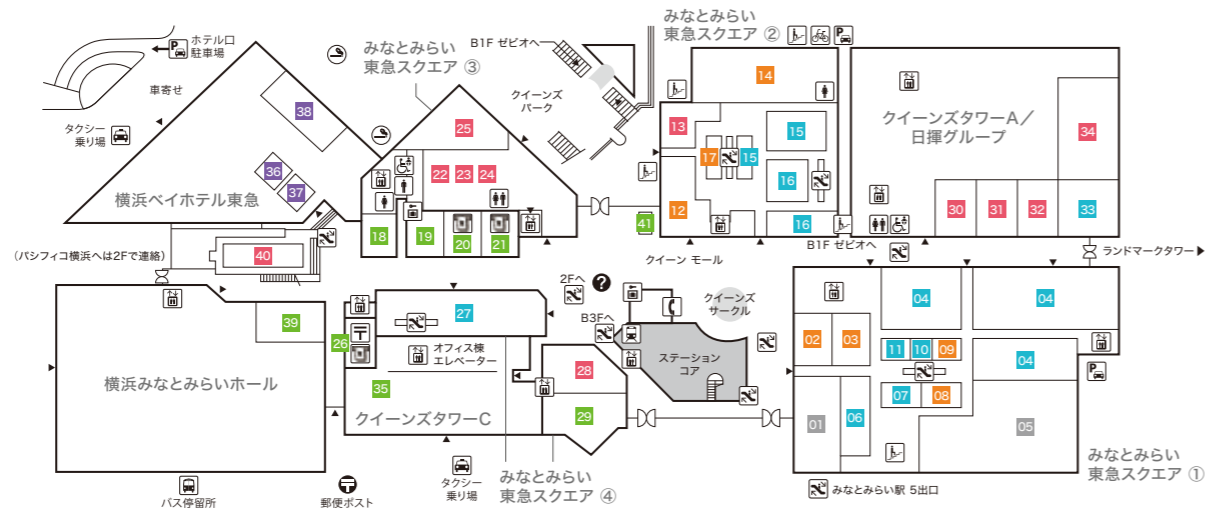

Floor Map

クイーンズ
スクエア
横浜

B3F

ステーションコア STATION CORE

- 01 台湾甜商店 【タピオカドリンク・台湾スイーツ】

みなとみらい東急スクエア ステーションコア MINATOMIRAI TOKYU SQUARE ③

- 02 GODIVA café Minatomirai 【カフェ】
- 03 池田屋 【ランドセル/バッグ/財布・革小物】

B2F

みなとみらい東急スクエア ステーションコア MINATOMIRAI TOKYU SQUARE ③

- 01 BoConcept 【家具/インテリア雑貨】
- 02 COMING SOON
- 03 振袖ハクビ 【成人式振袖の販売・レンタル/卒業袴のレンタル】
  10:00~19:00(水曜定休)

B1F

みなとみらい東急スクエア ① MINATOMIRAI TOKYU SQUARE ①

- 01 東京純豆腐 【韓国鍋スンドップ】
- 02 香川一福 【うどん専門店】
- 03 COMING SOON
- 04 極上担々麺 香家 【担々麺/点心/香港スイーツ】

- 05 練りたて茹でたて自家製麺 横浜スパゲティ and CAFE 【パスタカフェ】
- 06 KEYUCA 【カーテン/家具/生活雑貨/服飾雑貨】
- 07 ダイソー 【100円ショップ】
- 08 葉山ガーデン 【家具/インテリア雑貨】
- 09 COMING SOON
- 10 一風堂 【博多ラーメン】
- 11 軽井沢とりまる 唐揚げ専門 【唐揚げ専門店】
- 12 ゲウチャイ 【タイ屋台料理】

みなとみらい東急スクエア ② MINATOMIRAI TOKYU SQUARE ②

- 13 スーパースポーツゼビオ 【総合スポーツ専門店】

みなとみらい東急スクエア ステーションコア MINATOMIRAI TOKYU SQUARE ⑤

- 14 COMING SOON
- 15 とんかつ 新宿 さぼてん 【とんかつ専門店】
- 16 COMING SOON
- 17 カンゲン 【焼肉】
- 18 陳麻婆豆腐 【中国四川料理】
- 19 下高井戸旭齋総本店 【寿司】
- 20 カザーナ 【インド料理】
- 21 GARLIC JO'S 【ガーリッククイズーン】

1F

みなとみらい東急スクエア ① MINATOMIRAI TOKYU SQUARE ①

- 01 COMING SOON
- 02 ロクシタン 【自然派化粧品】
- 03 Madu 【生活雑貨】
- 04 ZARA 【メンズ/レディス/キッズ/ベビー】
- 05 COMING SOON
- 06 gelato pique 【レディス/メンズ/ベビー/キッズ】
- 07 G-Star RAW 【メンズ/レディス】
- 08 横濱硝子 【吹きガラス商品/雑貨】
- 09 タカラダ 【洋食器/インテリア雑貨】
- 10 ドルチェ フィオラ 【レディスランジェリー】
- 11 Outdoor Assist 【アウトドアウェア/スポーツウェア/服飾雑貨】

みなとみらい東急スクエア ② MINATOMIRAI TOKYU SQUARE ②

- 12 アインズ&トルベ 【化粧品】
- 13 スターボックス コーヒー 【コーヒーストア】
- 14 Flying Tiger Copenhagen 【雑貨】
- 15 Thingsly 【レディス/アクセサリ/生活雑貨】
- 16 CHARLES & KEITH 【シューズ/バッグ/ファッション雑貨】
- 17 HITOHACHI 【観葉植物/鉢】

みなとみらい東急スクエア ③ MINATOMIRAI TOKYU SQUARE ③

- 18 ネイルズユニークアス 【ネイルサロン/ネイルグッズ販売】
- 19 保険見直し本舗 【保険代理店】
- 20 横浜銀行ATMコーナー 【無人出張所】
- 21 ファミリーマート 【コンビニエンスストア】

みなとみらい東急スクエア ③/Q's Diner MINATOMIRAI TOKYU SQUARE ③/Q's Diner

- 22 ケンタッキー・フライド・チキン 【フライドチキン】
- 23 サブウェイ 【サンドイッチ&コーヒー】

24 マクドナルド 【ハンバーガー】