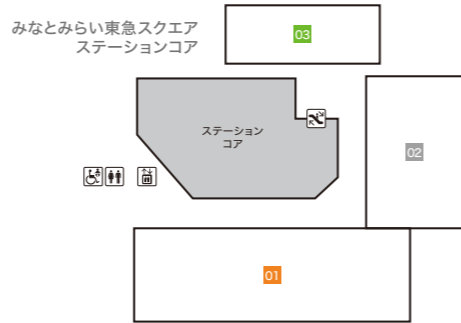

Floor Map

クイーンズ
スクエア
横浜

B3F

ステーションコア STATION CORE

- 01 台湾甜商店 【タピオカドリンク・台湾スイーツ】

みなとみらい東急スクエア ステーションコア MINATOMIRAI TOKYU SQUARE ③

- 02 GODIVA café Minatomirai 【カフェ】
- 03 池田屋 【ランドセル/バッグ/財布・革小物】

B2F

みなとみらい東急スクエア ステーションコア MINATOMIRAI TOKYU SQUARE ③

- 01 BoConcept 【家具/インテリア雑貨】
- 02 COMING SOON
- 03 振袖ハクビ 【成人式振袖の販売・レンタル/卒業袴のレンタル】
  10:00~19:00(水曜定休)

B1F

みなとみらい東急スクエア ① MINATOMIRAI TOKYU SQUARE ①

- 01 東京純豆腐 【韓国鍋スンドップ】
- 02 香川一福 【うどん専門店】
- 03 COMING SOON
- 04 極上担々麺 香家 【担々麺/点心/香港スイーツ】

- 05 練りたて茹でたて自家製麺 横浜スパゲティ and CAFE 【パスタカフェ】
- 06 KEYUCA 【カーテン/家具/生活雑貨/服飾雑貨】
- 07 ダイソー 【100円ショップ】
- 08 葉山ガーデン 【家具/インテリア雑貨】
- 09 COMING SOON
- 10 一風堂 【博多ラーメン】
- 11 軽井沢とりまる 唐揚げ専門 【唐揚げ専門店】
- 12 ゲウチャイ 【タイ屋台料理】

みなとみらい東急スクエア ② MINATOMIRAI TOKYU SQUARE ②

- 13 スーパースポーツゼビオ 【総合スポーツ専門店】

みなとみらい東急スクエア ステーションコア MINATOMIRAI TOKYU SQUARE ⑤

- 14 COMING SOON
- 15 とんかつ 新宿 さぼてん 【とんかつ専門店】
- 16 COMING SOON
- 17 カンゲン 【焼肉】
- 18 陳麻婆豆腐 【中国四川料理】
- 19 下高井戸旭齋総本店 【寿司】
- 20 カザーナ 【インド料理】
- 21 GARLIC JO'S 【ガーリッククイズーン】

1F

みなとみらい東急スクエア ① MINATOMIRAI TOKYU SQUARE ①

- 01 COMING SOON
- 02 ロクシタン 【自然派化粧品】
- 03 Madu 【生活雑貨】
- 04 ZARA 【メンズ/レディス/キッズ/ベビー】
- 05 COMING SOON
- 06 gelato pique 【レディス/メンズ/ベビー/キッズ】
- 07 G-Star RAW 【メンズ/レディス】
- 08 横濱硝子 【吹きガラス商品/雑貨】
- 09 タカラダ 【洋食器/インテリア雑貨】
- 10 ドルチェ フィオラ 【レディスランジェリー】
- 11 Outdoor Assist 【アウトドアウェア/スポーツウェア/服飾雑貨】

みなとみらい東急スクエア ② MINATOMIRAI TOKYU SQUARE ②

- 12 アインズ&トルベ 【化粧品】
- 13 スターボックス コーヒー 【コーヒーストア】
- 14 Flying Tiger Copenhagen 【雑貨】
- 15 Thingsly 【レディス/アクセサリ/生活雑貨】
- 16 CHARLES & KEITH 【シューズ/バッグ/ファッション雑貨】
- 17 HITOHACHI 【観葉植物/鉢】

みなとみらい東急スクエア ③ MINATOMIRAI TOKYU SQUARE ③

- 18 ネイルズユニークアス 【ネイルサロン/ネイルグッズ販売】
- 19 保険見直し本舗 【保険代理店】
- 20 横浜銀行ATMコーナー 【無人出張所】
- 21 ファミリーマート 【コンビニエンスストア】

みなとみらい東急スクエア ③/Q's Diner MINATOMIRAI TOKYU SQUARE ③/Q's Diner

- 22 ケンタッキー・フライド・チキン 【フライドチキン】
- 23 サブウェイ 【サンドイッチ&コーヒー】

24 マクドナルド 【ハンバーガー】