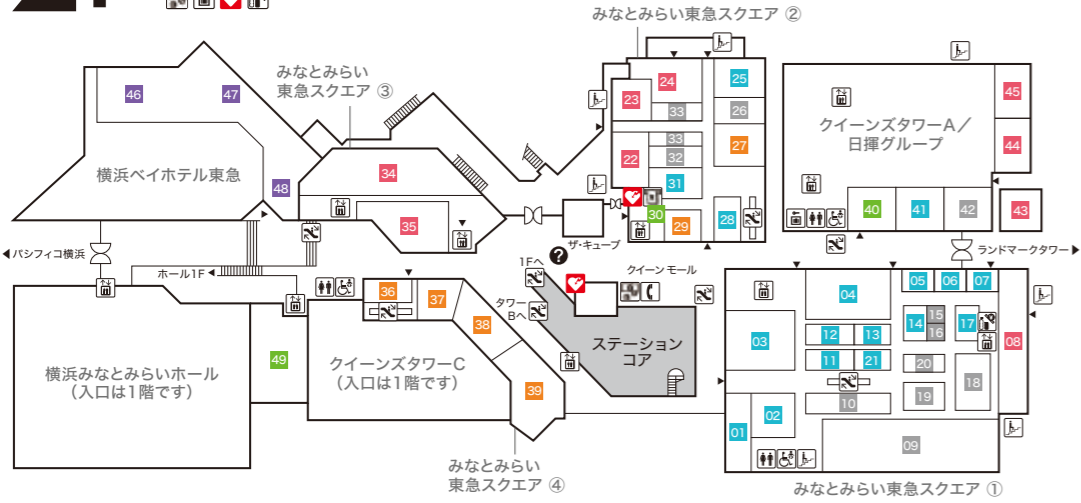

2F

1. **みなとみらい東急スクエア ① MINATOMIRAI TOKYU SQUARE ①**
2. 01 IL BISONTE 【バッグ/服飾雑貨】
   - 02 FRED PERRY 【メンズ/レディス/バッグ/シューズ】
   - 03 DIESEL 【メンズ/レディス】
   - 04 A.P.C. 【メンズ/レディス】
   - 05 TODAY's DIAMONDS TSUTSUMI 【アクセサリー】
   - 06 agete 【アクセサリー】
   - 07 Wailea 【アクセサリー】
   - 08 Shake Shack 【ハンバーガーレストラン】
   - 09 COMING SOON
   - 10 COMING SOON
   - 11 Psycho Bunny 【メンズ/レディス】
   - 12 The DUFFER of St.GEORGE 【メンズ/レディス】
   - 13 EROTICA 【メガネ/サングラス】
   - 14 ete 【アクセサリー】
   - 15 COMING SOON
   - 16 COMING SOON
   - 17 4°C 【アクセサリー】
   - 18 COMING SOON
   - 19 COMING SOON
   - 20 COMING SOON
   - 21 Ripo trenta anni 【メンズ/レディス/服飾雑貨】

1. **みなとみらい東急スクエア ② MINATOMIRAI TOKYU SQUARE ②**
2. 22 ル サロンド ニナス 【ティースalon&レストラン】
   - 23 WINE STAND BASIL 【ワインバル】
   - 24 J PASTA terrace 【スパゲティ専門店】
   - 25 SWEAT.jp 【オリジナルプリント専門店】
   - 26 COMING SOON
   - 27 ねこのかかやさん 【ねこ家具専門店】
   - 28 Lunetterie 【サングラス/メガネ】
   - 29 SWEET CANDY PLANET 【量り売り菓子/菓子/雑貨】
   - 30 みずほ銀行ATMコーナー 月~土8:00~22:00/日8:00~21:00 【無人出張所】
   - 31 Levi's®Store 【メンズ/レディス/服飾雑貨】
   - 32 COMING SOON
   - 33 COMING SOON
3. **みなとみらい東急スクエア ③ MINATOMIRAI TOKYU SQUARE ③**
4. 34 Q's FOOD HALL 【フードホール】
   - 35 TAKANASHI Milk RESTAURANT 【洋食】
5. **みなとみらい東急スクエア ④ MINATOMIRAI TOKYU SQUARE ④**
6. 36 クレヨンしんちゃん 嵐を呼ぶ! POP UP SHOP 【キャラクターグッズ】
   - 37 sanrio vivitix 【キャラクターグッズ】
   - 38 ディズニーストア 【キャラクターグッズ】
   - 39 スノーピータウンショップ 【キャラクターグッズ】

1. **クイーンズタワーA Queen's Tower A**
2. 40 クルーズプラネット 【クルーズ旅行/海外・国内旅行】
   - 41 ドクターベリークイーンズ 【ネクタイ・シャツ】
   - 42 COMING SOON
   - 43 minato coffee 【コーヒースタンド】
   - 44 Eggs 'n Things 横浜みなとみらい店 【カフェ・レストラン・テイクアウト】
   - 45 カプリチオーザ 【イタリア料理】
3. **横浜ベイホテル東急 The Yokohama Bay Hotel Tokyu**
4. 46 カフェトスカ 【オールデイダイニング】
   - 47 ソマーハウス 【ラウンジ・ベストリーコーナー】
   - 48 ジャックス 【バー】
5. **クイーンモール QUEEN MALL**
6. 49 みなとみらいギャラリー ※天井耐震補強工事に伴い、2022年11月まで全室休館いたします。 TEL:045-682-2010 <http://www.mmgallery.jp/>