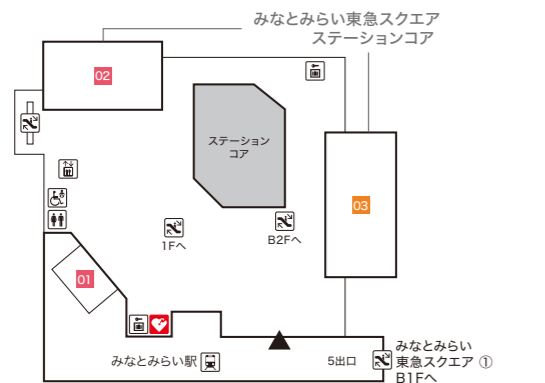

# Floor Map

クイーンズ  
スクエア  
横浜

### ステーションコア STATION CORE

- 01 台湾甜商店 【タピオカドリンク・台湾スイーツ】

### みなとみらい東急スクエア ステーションコア MINATOMIRAI TOKYU SQUARE ③

- 02 GODIVA café Minatomirai 【カフェ】
- 03 池田屋 【ランドセル/バッグ/財布・革小物】