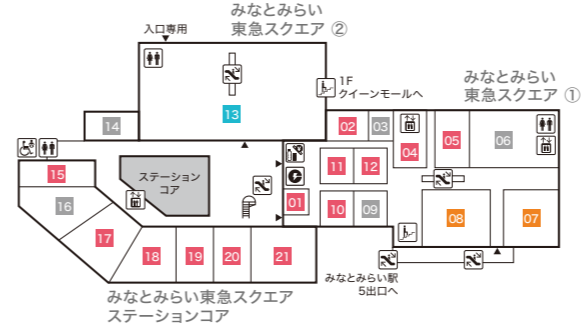

Floor Map

クイーンズ
スクエア
横浜

B3F

ステーションコア STATION CORE

- 01 ミスタードーナツ 【ドーナツ・カフェ】

みなとみらい東急スクエア ステーションコア MINATOMIRAI TOKYU SQUARE ⑤

- 02 GODIVA café Minatomirai 【カフェ】
- 03 池田屋 【ランドセル/バッグ/財布・革小物】

B2F

みなとみらい東急スクエア ステーションコア MINATOMIRAI TOKYU SQUARE ⑤

- 01 BoConcept 【家具/インテリア雑貨】
- 02 インドアゴルフスクール E-swing -PREMIUM- 【シュミレーションゴルフ練習場】
  平日10:00~22:00/土・日・祝8:00~20:00
- 03 振袖ハクビ 【成人式振袖の販売・レンタル/卒業袴のレンタル】
  10:00~19:00(水曜定休)

B1F

みなとみらい東急スクエア ① MINATOMIRAI TOKYU SQUARE ①

- 01 東京純豆腐 【韓国鍋スンドップ】
- 02 香川一福 【うどん専門店】
- 03 COMING SOON
- 04 極上担々麺 香家 【担々麺/点心/香港スイーツ】

- 05 練りたて茹でたて自家製麺 横浜スバゲティ and CAFE 【パスタカフェ】
- 06 COMING SOON
- 07 ダイソー 【100円ショップ】
- 08 葉山ガーデン 【家具/インテリア雑貨】
- 09 COMING SOON
- 10 一風堂 【博多ラーメン】
- 11 軽井沢とりまる 唐揚げ専門 【唐揚げ専門店】
- 12 ゲウチャイ 【タイ屋台料理】

みなとみらい東急スクエア ② MINATOMIRAI TOKYU SQUARE ②

- 13 スーパースポーツゼビオ 【総合スポーツ専門店】

みなとみらい東急スクエア ステーションコア MINATOMIRAI TOKYU SQUARE ⑤

- 14 COMING SOON
- 15 とんかつ 新宿 さぼてん 【とんかつ専門店】
- 16 COMING SOON
- 17 本格焼肉 カンゲン 【焼肉】
- 18 陳麻婆豆腐 【中国四川料理】
- 19 下高井戸旭総本店 【寿司】
- 20 カザーナ 【インド料理】
- 21 GARLIC JO'S 【ガーリッククイズィーン】

1F

みなとみらい東急スクエア ① MINATOMIRAI TOKYU SQUARE ①

- 01 SHEL'TTER GREEN 【観葉植物・園芸資材・ライフスタイル雑貨・生花・衣料品】
- 02 ロクシタン 【自然派化粧品】
- 03 Madu 【生活雑貨】
- 04 ZARA 【メンズ/レディース/キッズ/ベビー】
- 05 SEYMOUR 【家具/インテリア雑貨】
- 06 gelato pique 【レディース/メンズ/ベビー/キッズ】
- 07 G-Star RAW 【メンズ/レディース】
- 08 Wailea 【アクセサリー】
- 09 ete 【アクセサリー】
- 10 COMING SOON

みなとみらい東急スクエア ② MINATOMIRAI TOKYU SQUARE ②

- 12 アインズ&トルベ 【化粧品】
- 13 スターバックス コーヒー 【コーヒーストア】
- 14 Flying Tiger Copenhagen 【雑貨】
- 15 Thingsly 【レディース/アクセサリー/生活雑貨】
- 16 CHARLES & KEITH 【シューズ/バッグ/ファッション雑貨】
- 17 HITOHACHI 【観葉植物/鉢】

みなとみらい東急スクエア ③ MINATOMIRAI TOKYU SQUARE ③

- 18 ネイルズユニークアス 【ネイルサロン/ネイルグッズ販売】
- 19 占い ルルドの部屋 【占い】
- 20 横浜銀行ATMコーナー 【無人出張所】
- 21 ファミリーマート 【コンビニエンスストア】

みなとみらい東急スクエア ③/Q's Diner MINATOMIRAI TOKYU SQUARE ③/Q's Diner

- 22 ケンタッキー・フライド・チキン 【フライドチキン】
- 23 サブウェイ 【サンドイッチ&コーヒー】