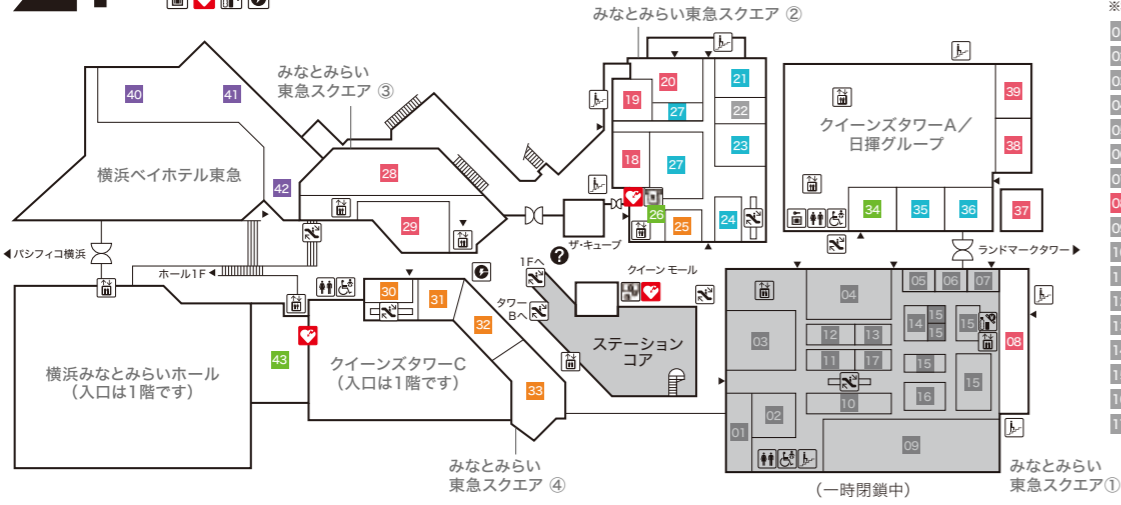

- 36 アビステ 【ホテルショップ】
- 37 第一園芸 【花・観葉植物および関連商品】
- 38 大志満 【日本料理】

横浜みなとみらいホール YOKOHAMA MINATO MIRAI HALL

- 39 横浜みなとみらいホールチケットセンター 045-682-2000

クイーンモール QUEEN MALL

- 40 カフェ・ド・クリエ グラン 【カフェ】
- 41 宝くじチャンスセンター 045-314-1215

ファッション・服飾雑貨・アクセサリー
(Fashion, Fashion Accessories, Accessories)

インテリア・雑貨・コスメティック
(Interior, Miscellaneous goods, Cosmetics)

サービス
(Service)

レストラン&カフェ
(Restaurants & Cafes)

ホテル
(Hotel)

2F

みなとみらい東急スクエア ① MINATOMIRAI TOKYU SQUARE ①	
みなとみらい東急スクエア① 2Fフロアは2024年7月29日(月)より改装工事に伴い一時閉鎖させていただきます。 ※SHAKE SHACK(ハンバーガーレストラン)は通常通り営業中	
01	
02	
03	RENEWAL OPEN 2025
04	
05	
06	
07	
08	SHAKE SHACK 【ハンバーガーレストラン】
09	
10	
11	
12	RENEWAL OPEN 2025
13	
14	
15	
16	
17	

みなとみらい東急スクエア ② MINATOMIRAI TOKYU SQUARE ②	
18	ル サロンド ニナス 【ティースロン&レストラン】
19	WINE STAND BASIL 【ワインバル】
20	J PASTA terrace 【スバゲティ専門店】
21	SWEAT.jp 【オリジナルプリント専門店】
22	COMING SOON
23	Ripo trenta anni 【メンズ/レディース/服飾雑貨】
24	Lunetterie 【サングラス/メガネ】
25	CANDY A☆GO☆GO! 【量り売り菓子/菓子/雑貨】
26	みずほ銀行ATMコーナー 月~土8:00~22:00/日8:00~21:00 【無人出張所】
27	Levi's®Store 【メンズ/レディース/服飾雑貨】