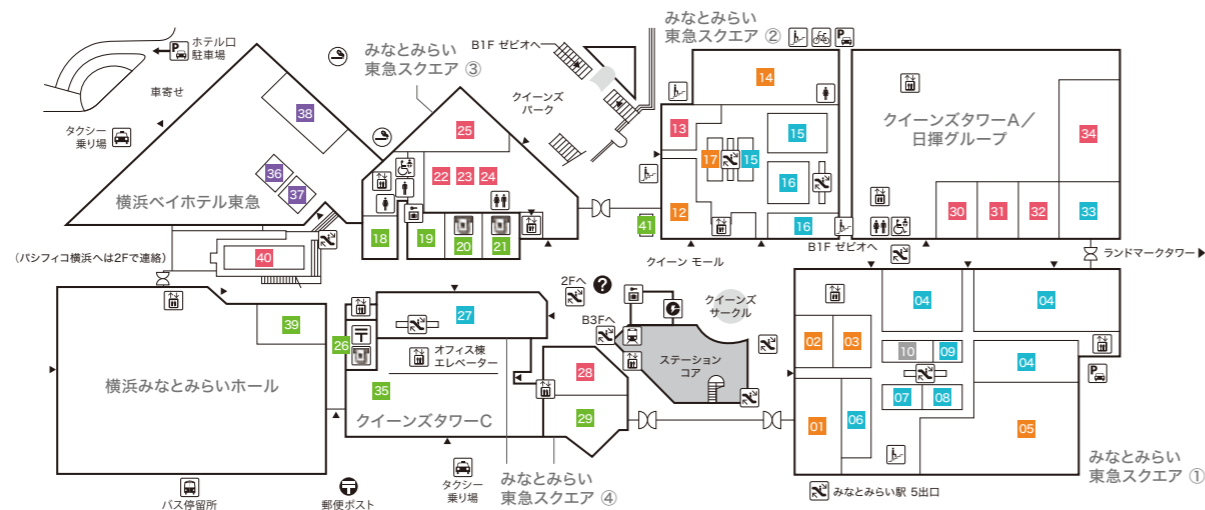

Floor Map

クイーンズ
スクエア
横浜

B3F

ステーションコア STATION CORE

- 01 ミスタードーナツ 【ドーナツ・カフェ】

みなとみらい東急スクエア ステーションコア MINATOMIRAI TOKYU SQUARE ⑤

- 02 GODIVA café Minatomirai 【カフェ】
- 03 池田屋 【ランドセル/バッグ/財布・革小物】

B2F

みなとみらい東急スクエア ステーションコア MINATOMIRAI TOKYU SQUARE ⑤

- 01 BoConcept 【家具/インテリア雑貨】
- 02 インドアゴルフスクール E-swing -PREMIUM- 【シュミレーションゴルフ練習場】
  平日10:00~22:00/土・日・祝8:00~20:00
- 03 振袖ハクビ 【成人式振袖の販売・レンタル/卒業袴のレンタル】
  10:00~19:00(水曜定休)

B1F

みなとみらい東急スクエア ① MINATOMIRAI TOKYU SQUARE ①

- 01 東京純豆腐 【韓国鍋スンドップ】
- 02 香川一福 【うどん専門店】
- 03 COMING SOON
- 04 極上担々麺 香家 【担々麺/点心/香港スイーツ】

- 05 練りたて茹でたて自家製麺 横浜スバゲティ and CAFE 【パスタカフェ】
- 06 COMING SOON
- 07 ダイソー 【100円ショップ】
- 08 葉山ガーデン 【家具/インテリア雑貨】
- 09 COMING SOON
- 10 一風堂 【博多ラーメン】
- 11 軽井沢とりまる 唐揚げ専門 【唐揚げ専門店】
- 12 ゲウチャイ 【タイ屋台料理】

みなとみらい東急スクエア ② MINATOMIRAI TOKYU SQUARE ②

- 13 スーパースポーツゼビオ 【総合スポーツ専門店】

みなとみらい東急スクエア ステーションコア MINATOMIRAI TOKYU SQUARE ⑤

- 14 COMING SOON
- 15 とんかつ 新宿 さぼてん 【とんかつ専門店】
- 16 COMING SOON
- 17 本格焼肉 カンゲン 【焼肉】
- 18 陳麻婆豆腐 【中国四川料理】
- 19 下高井戸旭総本店 【寿司】
- 20 カザーナ 【インド料理】
- 21 GARLIC JO'S 【ガーリッククイズィーン】

1F

みなとみらい東急スクエア ① MINATOMIRAI TOKYU SQUARE ①

- 01 SHEL'TTER GREEN 【観葉植物・園芸資材・ライフスタイル雑貨・生花・衣料品】
- 02 ロクシタン 【自然派化粧品】
- 03 Madu 【生活雑貨】
- 04 ZARA 【メンズ/レディース/キッズ/ベビー】
- 05 SEYMOUR 【家具/インテリア雑貨】
- 06 gelato pique 【レディース/メンズ/ベビー/キッズ】
- 07 G-Star RAW 【メンズ/レディース】
- 08 Wailea 【アクセサリー】
- 09 ete 【アクセサリー】
- 10 COMING SOON

みなとみらい東急スクエア ② MINATOMIRAI TOKYU SQUARE ②

- 12 アインズ&トルベ 【化粧品】
- 13 スターバックス コーヒー 【コーヒーストア】
- 14 Flying Tiger Copenhagen 【雑貨】
- 15 Thingsly 【レディース/アクセサリー/生活雑貨】
- 16 CHARLES & KEITH 【シューズ/バッグ/ファッション雑貨】
- 17 HITOHACHI 【観葉植物/鉢】

みなとみらい東急スクエア ③ MINATOMIRAI TOKYU SQUARE ③

- 18 ネイルズユニークアス 【ネイルサロン/ネイルグッズ販売】
- 19 占い ルルドの部屋 【占い】
- 20 横浜銀行ATMコーナー 【無人出張所】
- 21 ファミリーマート 【コンビニエンスストア】

みなとみらい東急スクエア ③/Q's Diner MINATOMIRAI TOKYU SQUARE ③/Q's Diner

- 22 ケンタッキー・フライド・チキン 【フライドチキン】
- 23 サブウェイ 【サンドイッチ&コーヒー】