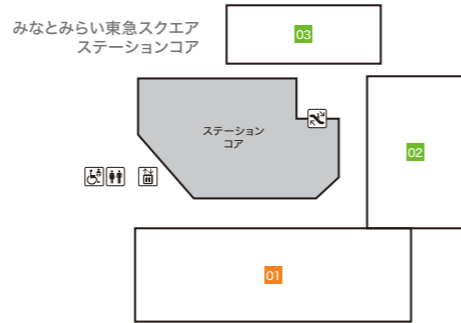

Floor Map

クイーンズ
スクエア
横浜

B3F

ステーションコア STATION CORE

- 01 ミスタードーナツ 【ドーナツ・カフェ】

みなとみらい東急スクエア ステーションコア MINATOMIRAI TOKYU SQUARE ⑤

- 02 GODIVA café Minatomirai 【カフェ】
- 03 池田屋 【ランドセル/バッグ/財布・革小物】

B2F

みなとみらい東急スクエア ステーションコア MINATOMIRAI TOKYU SQUARE ⑤

- 01 BoConcept 【家具/インテリア雑貨】
- 02 インドアゴルフスクール E-swing -PREMIUM- 【シュミレーションゴルフ練習場】
平日10:00~22:00/土・日・祝8:00~20:00
- 03 振袖ハクビ 【成人式振袖の販売・レンタル/卒業袴のレンタル】
10:00~19:00(水曜定休)