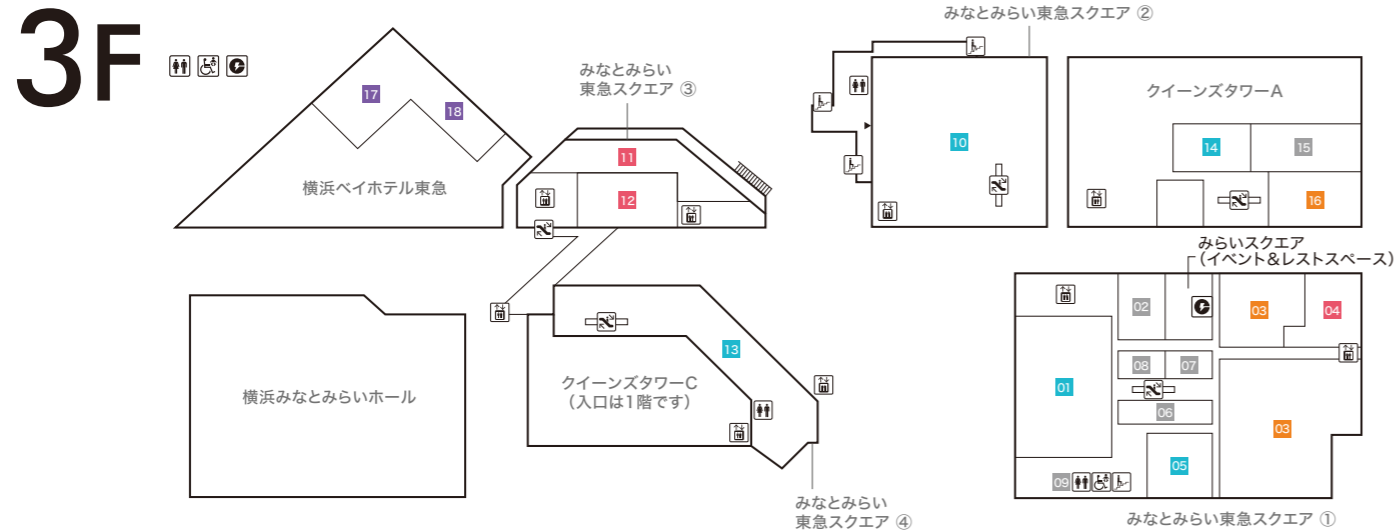

3F

みなとみらい東急スクエア ① MINATOMIRAI TOKYU SQUARE ①	
01	ABC-MART Premier Stage 【メンズ・レディース・キッズシューズ/ウェア】
02	COMING SOON
03	丸善 【書籍/文具】
04	タリーズコーヒー 【スペシャルティコーヒーショップ】
05	Authentique 【ブライダルコスチューム】
06	COMING SOON
07	COMING SOON
08	COMING SOON
09	COMING SOON

みなとみらい東急スクエア ② MINATOMIRAI TOKYU SQUARE ②	
10	coca 【レディース/キッズ/メンズ/服飾雑貨】

みなとみらい東急スクエア ③ MINATOMIRAI TOKYU SQUARE ③	
11	24/7 restaurant 【カフェ・レストラン】
12	さかえや 【炭火焼と旬の手作り料理・水炊き】

みなとみらい東急スクエア ④ MINATOMIRAI TOKYU SQUARE ④	
13	ムラサキスポーツ 【アクションスポーツグッズ/ウェア/シューズ/雑貨】

Queen's Tower A	
14	フォーシス アンド カンパニー 【ウェディングドレスショップ】
15	COMING SOON
16	カンディハウス横浜 【家具・インテリア】

Queen's Tower B	
17	クイーン・アリス 【フランス料理】
18	スーツアンレストラン 陳 【中国料理】