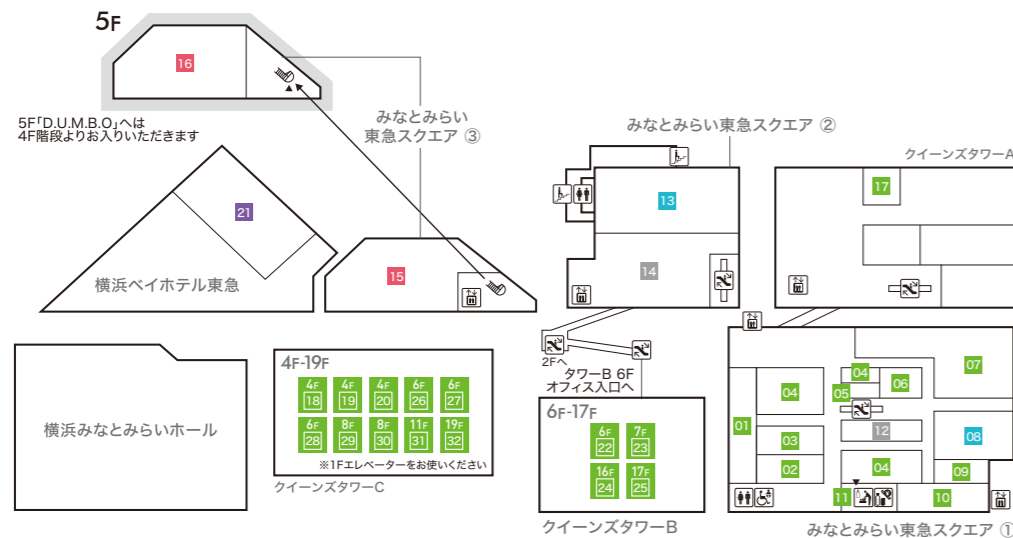

みなとみらい東急スクエア ② MINATOMIRAI TOKYU SQUARE ②	
10	coca 【レディース/キッズ/メンズ/服飾雑貨】

みなとみらい東急スクエア ③ MINATOMIRAI TOKYU SQUARE ③	
11	24/7 restaurant 【カフェ・レストラン】
12	さかえや 【炭火焼と旬の手作り料理・水炊き】

みなとみらい東急スクエア ④ MINATOMIRAI TOKYU SQUARE ④	
13	ムラサキスポーツ 【アクションスポーツグッズ/ウェア/シューズ/雑貨】

Queen's Tower A	
14	フォーシス アンド カンパニー 【ウェディングドレスショップ】
15	COMING SOON
16	カンディハウス横浜 【家具・インテリア】

Queen's Tower B	
17	クイーン・アリス 【フランス料理】
18	スーツアンレストラン 陳 【中国料理】

4F

みなとみらい東急スクエア ① MINATOMIRAI TOKYU SQUARE ①	
01	TAYA 【美容室】
02	Quick Reform F 【ファッションリフォーム】
03	スチーム キャンパス 【子ども向け教室】
04	happily photo studio 【フォトスタジオ】
05	小学館の幼児教室 ドラキッズ 【幼児教室】
06	ガシャポンバンダイオフィシャルショップ 【カプセルトイ】
07	namcoあそびパークPLUS 【キッズプレイパーク】
08	MARKEY'S 【キッズ/レディース/メンズ】
09	カ・ラ・ダ ファクトリー 【トータル整体・骨盤サロン】
10	個別教室のトライ 【マンツーマン個別指導塾】
11	ベビー休憩室(Nursery) 11:00~20:00
12	COMING SOON