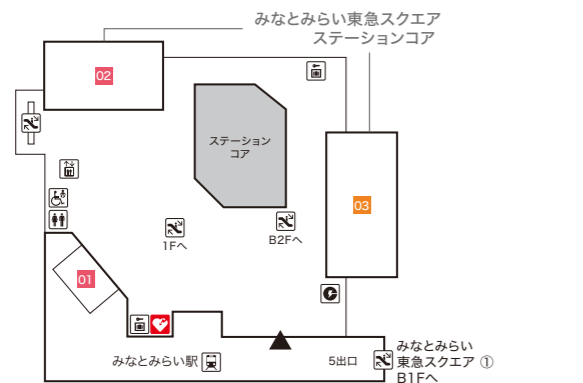

Floor Map

クイーンズ
スクエア
横浜

B3F

ステーションコア STATION CORE

- 01 ミスタードーナツ 【ドーナツ・カフェ】

みなとみらい東急スクエア ステーションコア MINATOMIRAI TOKYU SQUARE ⑤

- 02 GODIVA café Minatomirai 【カフェ】
- 03 池田屋 【ランドセル/バッグ/財布・革小物】

B2F

みなとみらい東急スクエア ステーションコア MINATOMIRAI TOKYU SQUARE ⑤

- 01 BoConcept 【家具/インテリア雑貨】
- 02 インドアゴルフスクール E-swing -PREMIUM- 【シュミレーションゴルフ練習場】
平日10:00~22:00/土・日・祝8:00~20:00
- 03 振袖ハクビ 【成人式振袖の販売・レンタル/卒業袴のレンタル】
10:00~19:00(水曜定休)