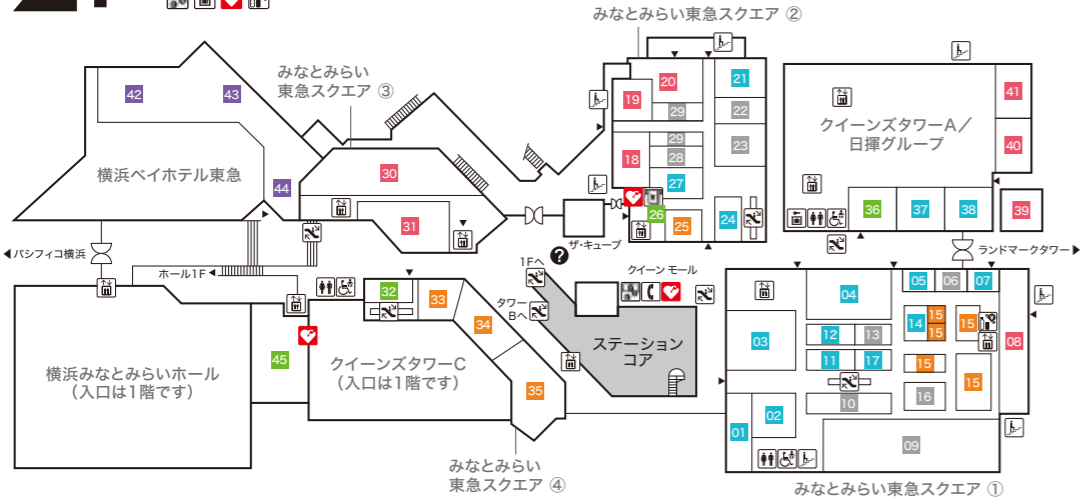

2F

1. **みなとみらい東急スクエア ① MINATOMIRAI TOKYU SQUARE ①**
2. 01 IL BISONTE 【バッグ/服飾雑貨】
   - 02 FRED PERRY 【メンズ/レディース/バッグ/シューズ】
   - 03 DIESEL 【メンズ/レディース】
   - 04 A.P.C. 【メンズ/レディース】
   - 05 TODAY's DIAMONDS TSUTSUMI 【アクセサリー】
   - 06 COMING SOON
   - 07 Wailea 【アクセサリー】
   - 08 SHAKE SHACK 【ハンバーガーレストラン】
   - 09 COMING SOON
   - 10 COMING SOON
   - 11 Psycho Bunny 【メンズ/レディース】
   - 12 The DUFFER of St.GEORGE 【メンズ/レディース】
   - 13 COMING SOON
   - 14 ete 【アクセサリー】
   - 15 Furniture furniture 【家具/インテリア雑貨】
   - 16 COMING SOON
   - 17 Ripo trenta anni 【メンズ/レディース/服飾雑貨】

1. **みなとみらい東急スクエア ② MINATOMIRAI TOKYU SQUARE ②**
2. 18 ル サロンド ニナス 【ティースalon&レストラン】
   - 19 WINE STAND BASIL 【ワインバル】
   - 20 J PASTA terrace 【スパゲティ専門店】
   - 21 SWEAT.jp 【オリジナルプリント専門店】
   - 22 COMING SOON
   - 23 COMING SOON
   - 24 Lunetterie 【サングラス/メガネ】
   - 25 SWEET CANDY PLANET 【量り売り菓子/菓子/雑貨】
   - 26 みずほ銀行ATMコーナー 月~土8:00~22:00/日8:00~21:00 【無人出張所】
   - 27 Levi's*Store 【メンズ/レディース/服飾雑貨】
   - 28 COMING SOON
   - 29 COMING SOON

1. **Queen's Tower A Queen's Tower A**
2. 36 クルーズプラネット 【クルーズ旅行/海外・国内旅行】
   - 37 ドクターベリークイーンズ 【ネクタイ・シャツ】
   - 38 NEEL 【腕時計】
   - 39 minato coffee 【コーヒースタンド】
   - 40 Eggs 'n Things 横浜みなとみらい店 【カフェ・レストラン・テイクアウト】
   - 41 カプリチオーザ 【イタリア料理】
3. **横浜ベイホテル東急 The Yokohama Bay Hotel Tokyu**
4. 42 カフェトスカ 【オールデイダイニング】
   - 43 ソマーハウス 【ラウンジ・ベストリーコーナー】
   - 44 ジャックス 【バー】
5. **Queen's Tower B Queen's Tower B**
6. 45 みなとみらいギャラリー TEL:045-682-2010 http://www.mmgallery.jp/