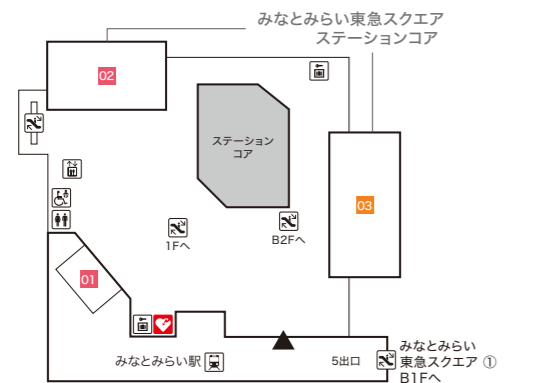

# Floor Map

クイーンズ  
スクエア  
横浜

## B3F

- ステーションコア STATION CORE**
- 01 台湾甜商店 【タピオカドリンク・台湾スイーツ】
- みなとみらい東急スクエア ステーションコア MINATOMIRAI TOKYU SQUARE ⑤**
- 02 GODIVA café Minatomirai 【カフェ】
  - 03 池田屋 【ランドセル/バッグ/財布・革小物】

## B2F

- みなとみらい東急スクエア ステーションコア MINATOMIRAI TOKYU SQUARE ⑤**
- 01 BoConcept 【家具/インテリア雑貨】
  - 02 インドアゴルフスクール E-swing -PREMIUM- 【シュミレーションゴルフ練習場】  
平日10:00~22:00/土・日・祝8:00~20:00
  - 03 振袖ハクビ 【成人式振袖の販売・レンタル/卒業袴のレンタル】  
10:00~19:00(水曜定休)