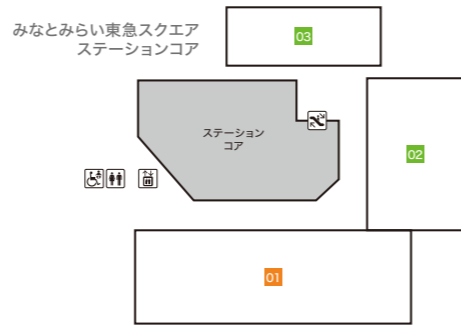

# Floor Map

クイーンズ  
スクエア  
横浜

## B3F

- ステーションコア STATION CORE**
- 01 台湾甜商店 【タピオカドリンク・台湾スイーツ】
- みなとみらい東急スクエア ステーションコア MINATOMIRAI TOKYU SQUARE ⑤**
- 02 GODIVA café Minatomirai 【カフェ】
  - 03 池田屋 【ランドセル/バッグ/財布・革小物】

## B2F

- みなとみらい東急スクエア ステーションコア MINATOMIRAI TOKYU SQUARE ⑤**
- 01 BoConcept 【家具/インテリア雑貨】
  - 02 インドアゴルフスクール E-swing -PREMIUM- 【シュミレーションゴルフ練習場】  
平日10:00~22:00/土・日・祝8:00~20:00
  - 03 振袖ハクビ 【成人式振袖の販売・レンタル/卒業袴のレンタル】  
10:00~19:00(水曜定休)