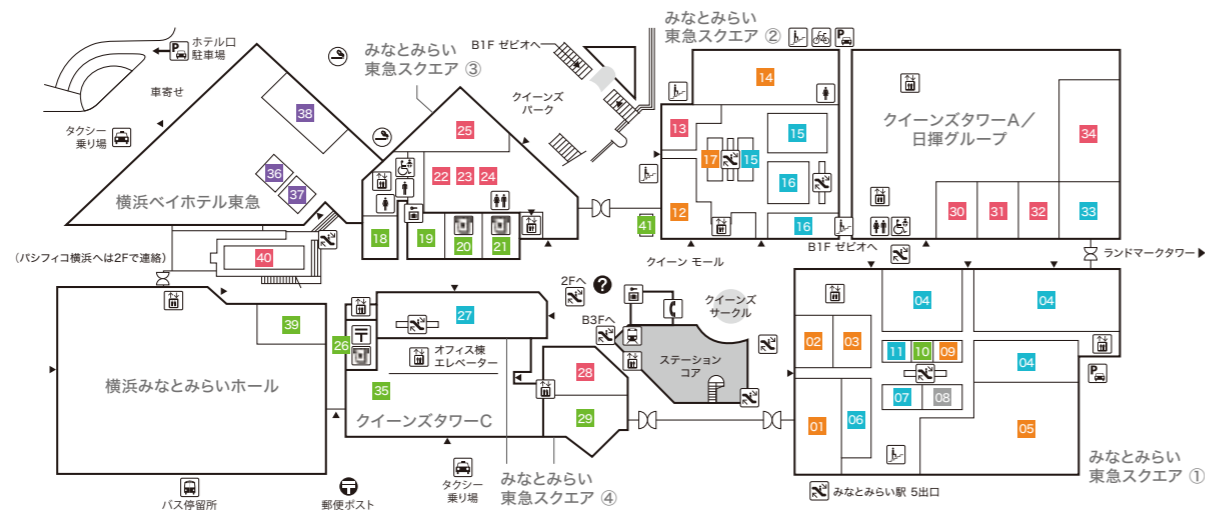

## B2F

- みなとみらい東急スクエア ステーションコア MINATOMIRAI TOKYU SQUARE ⑤**
- 01 BoConcept 【家具/インテリア雑貨】
  - 02 インドアゴルフスクール E-swing -PREMIUM- 【シュミレーションゴルフ練習場】  
平日10:00~22:00/土・日・祝8:00~20:00
  - 03 振袖ハクビ 【成人式振袖の販売・レンタル/卒業袴のレンタル】  
10:00~19:00(水曜定休)

## B1F

- みなとみらい東急スクエア ① MINATOMIRAI TOKYU SQUARE ①**
- 01 東京純豆腐 【韓国鍋スンドップ】
  - 02 香川一福 【うどん専門店】
  - 03 COMING SOON
  - 04 極上担々麺 香家 【担々麺/点心/香港スイーツ】

- 05 練りたて茹でたて自家製麺 横浜スパゲティ and CAFE 【パスタカフェ】
- 06 KEYUCA 【カーテン/家具/生活雑貨/服飾雑貨】
- 07 ダイソー 【100円ショップ】
- 08 葉山ガーデン 【家具/インテリア雑貨】
- 09 COMING SOON
- 10 一風堂 【博多ラーメン】
- 11 軽井沢とりまる 唐揚げ専門 【唐揚げ専門店】
- 12 ゲウチャイ 【タイ屋台料理】

- みなとみらい東急スクエア ② MINATOMIRAI TOKYU SQUARE ②**
- 13 スーパースポーツゼビオ 【総合スポーツ専門店】

- みなとみらい東急スクエア ステーションコア MINATOMIRAI TOKYU SQUARE ⑤**
- 14 COMING SOON
  - 15 とんかつ 新宿 さぼてん 【とんかつ専門店】
  - 16 COMING SOON
  - 17 カンゲン 【焼肉】
  - 18 陳麻婆豆腐 【中国四川料理】
  - 19 下高井戸旭齋総本店 【寿司】
  - 20 カザーナ 【インド料理】
  - 21 GARLIC JO'S 【ガーリッククイズィーン】

## 1F

- ファッション・服飾雑貨・アクセサリ (Fashion, Fashion Accessories, Accessories)
- インテリア・雑貨・コスメティック (Interior, Miscellaneous goods, Cosmetics)
- サービス (Service)
- レストラン&カフェ (Restaurants & Cafes)
- ホテル (Hotel)

**みなとみらい東急スクエア ① MINATOMIRAI TOKYU SQUARE ①**