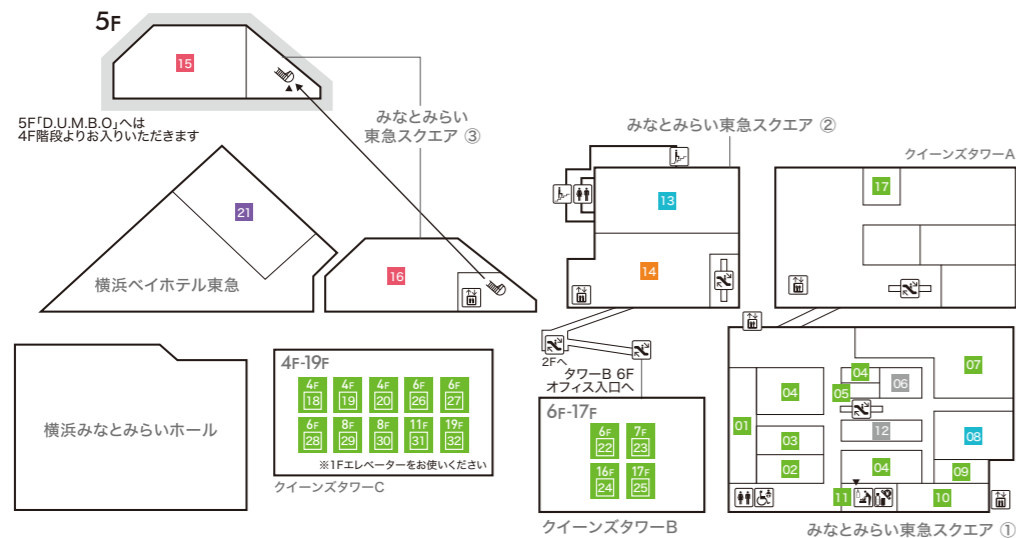

4F

1. **みなとみらい東急スクエア ① MINATOMIRAI TOKYU SQUARE ①**
2. 01 TAYA 【美容室】
   - 02 Quick Reform F 【ファッションリフォーム】
   - 03 レゴスクール 【子ども向け教室】
   - 04 happily photo studio 【フォトスタジオ】
   - 05 小学館の幼児教室 ドラキッズ 【幼児教室】
   - 06 COMING SOON
   - 07 namcoあそびパークPLUS 【キッズプレイパーク】
   - 08 MARKEY'S 【キッズ/レディース/メンズ】
   - 09 カ・ラ・ダ ファクトリー 【トータル整体・骨盤サロン】
   - 10 個別教室のトライ 【マンツーマン個別指導塾】
   - 11 ベビー休憩室(Nursery) 11:00~20:00
   - 12 COMING SOON
3. **みなとみらい東急スクエア ② MINATOMIRAI TOKYU SQUARE ②**
4. 13 L.L.Bean 【メンズ/レディース/キッズ/アウトドアグッズ】
   - 14 Furniture furniture 【家具/インテリア雑貨】

1. **みなとみらい東急スクエア ③ MINATOMIRAI TOKYU SQUARE ③**
2. 15 D.U.M.B.O. 【肉バル】
   - 16 橙家 【創作和食】
3. **Queen's Tower A Queen's Tower A**
4. 17 HITみなとみらい 8:30~21:30(年末年始 休業) 【シェアオフィス】 03-5657-0854
5. **Queen's Tower C Queen's Tower C**
6. 18 医療法人社団ランドマーク医院 キーンズクリニック【内科・循環器科・呼吸器科・消化器科・心療内科】 9:00~12:15・13:30~18:00/土9:00~12:00(土曜午後・日・祝 休診) 045-682-4123
   - 19 キーンズアイクリニック 【眼科】 10:00~12:30・15:00~17:30(土・日・祝・火曜午後 休診) 045-682-4455
   - 20 ミュース・デンタルクリニック 【歯科】 10:30~20:00/土10:00~17:00(木・日・祝 休診) 045-227-1180
7. **横浜ベイホテル東急 The Yokohama Bay Hotel Tokyu**
8. 21 エステティック&スパ ビューティ アベニュー ソシエ 【エステティックサロン】 月~土10:00~20:00/日・祝10:00~19:00

6F-19F

1. **Queen's Tower B Queen's Tower B**
2. 6F ファミリーマート 横浜キーンズタワー店(Family Mart) 【コンビニエンスストア】 平日7:30~21:00/土8:00~14:00(日・祝 休業) 045-650-6058
   - 7F キーンズフォーラム 【貸会議室】 9:00~17:30(土・日・祝 休業) 045-682-7220
   - 16F スウェーデンハウス コーディネートルーム 9:30~18:15(火・水 休業) 045-640-3850
   - 17F 旭化成ヘルペルハウス デザインスタジオみなとみらい 10:00~18:00(火・水 休業) 045-640-3918
3. **Queen's Tower C Queen's Tower C**
4. 6F デパーシェ メディカルサロン リュシエール 【メディカルコスメサロン】 11:00~20:30/土日祝10:00~19:00(不定休) 045-223-2052
   - 6F キーンズタワー キャフェテリア 11:30~14:00(17:00~19:00は現在休止、土・日・祝 休業) 045-682-4100
   - 6F ラウンジ 11:30~13:30(土・日・祝 休業) 045-682-4100
   - 8F キーンズスクエア 皮膚科・アレルギー科 【日本医科大学関連施設】 10:00~13:00・15:00~18:20(土はAMのみ診療、日・祝 休診) 045-682-4112
   - 8F みなとみらいアイクリニック 【視力矯正治療】 10:00~13:00・14:00~18:00(火・日・祝 休診)※完全予約制 045-682-4411
   - 11F 高松テクノサービス横浜ショールーム 10:00~17:00(水 休業) 045-315-5891
   - 19F 住友林業 横浜みなとみらいショールーム 9:15~17:30(火・水 休業) 045-226-1177

- ファッション・服飾雑貨・アクセサリ (Fashion, Fashion Accessories, Accessories)
- インテリア・雑貨・コスメティック (Interior, Miscellaneous goods, Cosmetics)
- サービス (Service)
- レストラン&カフェ (Restaurants & Cafes)
- ホテル (Hotel)

- インフォメーション
- 施設入口
- 化粧室
- 公衆電話
- 多機能トイレ
- ベビーカールーム
- エレベーター
- 階段
- 銀行ATM
- 外貨自動両替機
- コインロッカー
- 喫煙スペース
- AED
- 自動販売機
- 免税店
- 駐車サービス券発行対象外