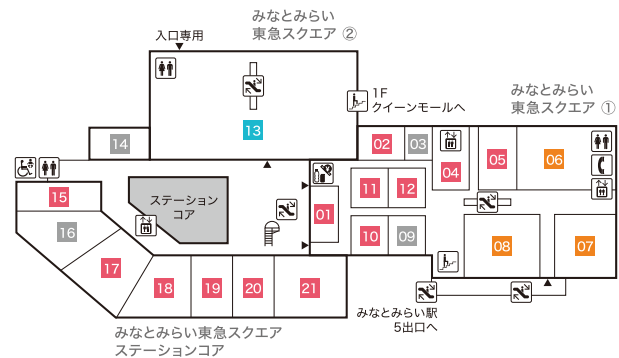

Floor Map

B3F

ステーションコア STATION CORE

01 台湾甜商店 【タピオカドリンク・台湾スイーツ】

みなとみらい東急スクエア ステーションコア MINATOMIRAI TOKYU SQUARE ⑤

02 GODIVA café Minatomirai 【カフェ】

03 池田屋 【ランドセル/バッグ/財布・革小物】

B2F

みなとみらい東急スクエア ステーションコア MINATOMIRAI TOKYU SQUARE ⑤

01 BoConcept 【家具/インテリア雑貨】

02 COMING SOON

03 振袖ハクビ 【成人式振袖の販売・レンタル/卒業袴のレンタル】
10:00~19:00(第2水曜定休)

ファッション・服飾雑貨・アクセサリー (Fashion, Fashion Accessories, Accessories) インテリア・雑貨・コスメティック (Interior, Miscellaneous goods, Cosmetics)

B1F

みなとみらい東急スクエア ① MINATOMIRAI TOKYU SQUARE ①

- 01 東京純豆腐 【韓国鍋スンドゥップ】
- 02 香川一福 【うどん専門店】
- 03 COMING SOON
- 04 極上担々麺 香家 【担々麺/点心/香港スイーツ】
- 05 練りたて茹でたて自家製麺 横浜スパゲティ and CAFE 【パスタカフェ】
- 06 KEYUCA 【カーテン/家具/生活雑貨/服飾雑貨】
- 07 ダイソー 【100円ショップ】
※2021年12月10日オープン予定
- 08 葉山ガーデン 【家具/インテリア雑貨】
- 09 COMING SOON
- 10 一風堂 【博多ラーメン】
- 11 軽井沢とりまる 唐揚げ専門 【唐揚げ専門店】
- 12 ゲウチャイ 【タイ屋台料理】