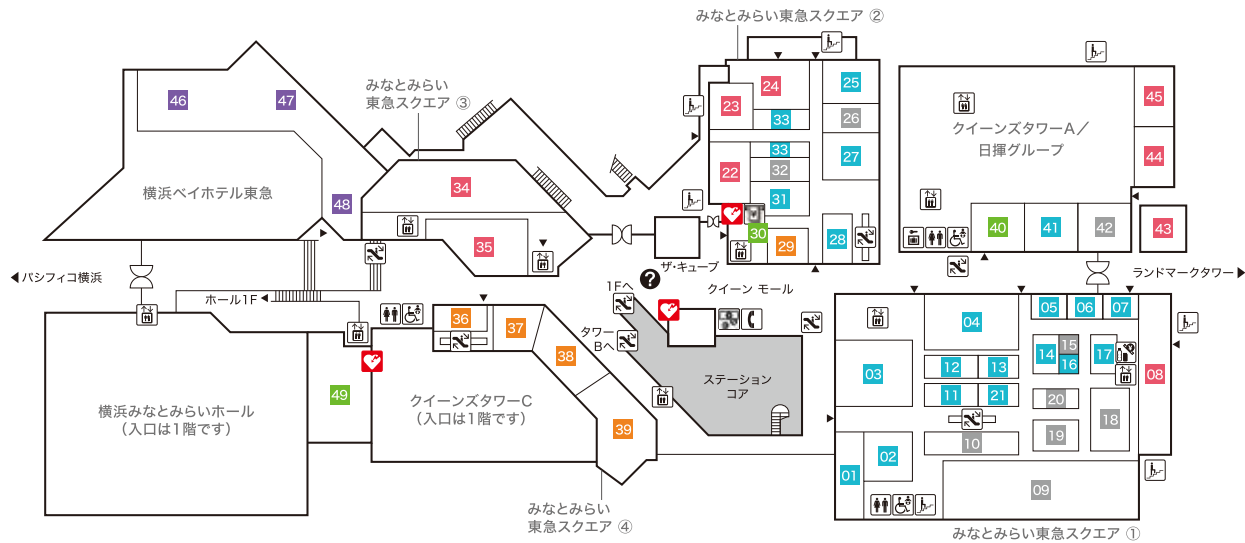

横浜ベイホテル東急 The Yokohama Bay Hotel Tokyu

- 36 アビステ [ホテルショップ]
9:00~20:00
- 37 日比谷花壇 ハーモニー [フラワーショップ]
11:00~18:00
- 38 大志満 [日本料理]

横浜みなとみらいホール YOKOHAMA MINATO MIRAI HALL

- 39 横浜みなとみらいホールチケットセンター 045-682-2000

クイーンモール QUEEN MALL

- 40 カフェ・ド・クリエ [カフェ]
- 41 宝くじチャンスセンター 045-314-1215
11:00~19:00

- ファッション・服飾雑貨・アクセサリ (Fashion, Fashion Accessories, Accessories)
- インテリア・雑貨・コスメティック (Interior, Miscellaneous goods, Cosmetics)

- サービス (Service)
- レストラン&カフェ (Restaurants & Cafes)
- ホテル (Hotel)

- インフォメーション
- 施設入口
- 化粧室
- 公衆電話
- 多目的ブース
- 外貨自動両替機
- コインロッカー
- 喫煙スペース
- AED
- 自動販売機

- ベビーケアルーム
- エスカレーター
- エレベーター
- 階段
- 銀行ATM
- 駐車場入口
- 駐輪場(バイク不可)
- 免税店
- 駐車サービス券発行対象外

みなとみらい東急スクエア ① MINATOMIRAI TOKYU SQUARE ①