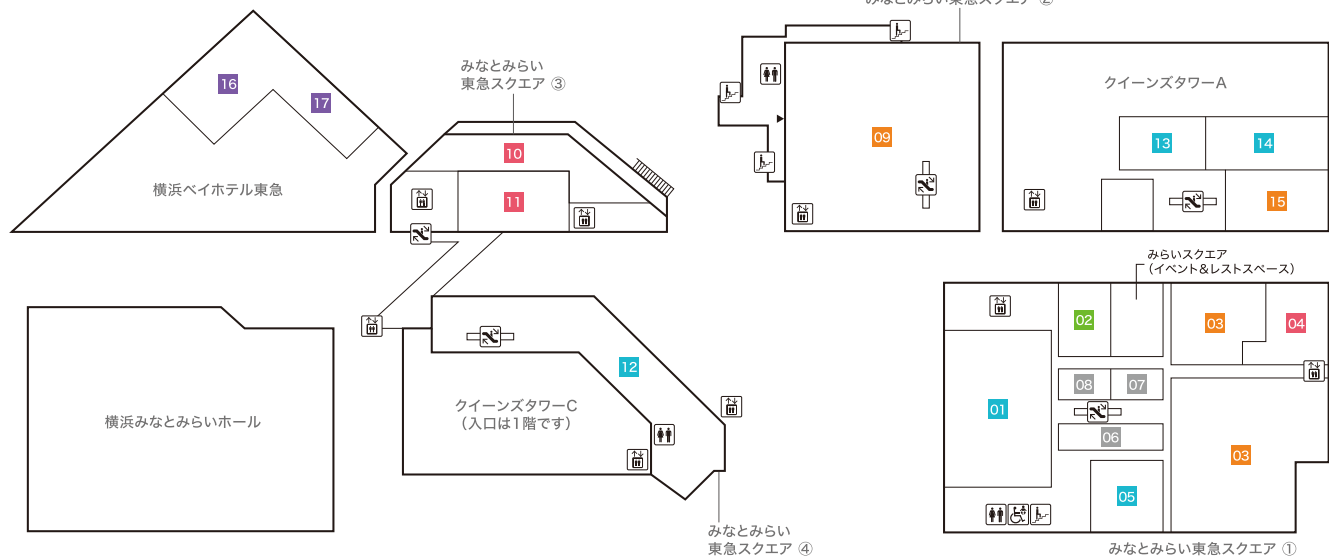

みなとみらい東急スクエア ① MINATOMIRAI TOKYU SQUARE ①

- 01 ABC-MART Premier Stage 【メンズ・レディス・キッズシューズ/ウェア】
- 02 Gift Card Selection ありがとう、 【商品券/カタログギフト/ギフト雑貨/外貨両替】
- 03 丸善 【書籍/文具】
- 04 タリーズコーヒー 【スペシャルティコーヒーショップ】
- 05 Authentique 【ブライダルコスチューム】
- 06 COMING SOON
- 07 COMING SOON
- 08 COMING SOON

みなとみらい東急スクエア ② MINATOMIRAI TOKYU SQUARE ②

- 09 Style Factory 【DIY/生活雑貨】

みなとみらい東急スクエア ③ MINATOMIRAI TOKYU SQUARE ③

- 10 24/7 restaurant 【カフェ・レストラン】
- 11 さかえや 【炭火焼と旬の手作り料理・水炊き】

みなとみらい東急スクエア ④ MINATOMIRAI TOKYU SQUARE ④

- 12 ムラサキスポーツ 【アクションスポーツグッズ/ウェア/シューズ/雑貨】

クイーンズタワー-A Queen's Tower A

- 13 フォーシス アンド カンパニー 【ウェディングドレスショップ】
- 14 プレミアムフォトスタジオクラネ 【フォトスタジオ】
- 15 カンティハウス横浜 【家具・インテリア】

横浜ベイホテル東急 The Yokohama Bay Hotel Tokyu

- 16 クイーン・アリス 【フランス料理】
- 17 スーツァンレストラン 陳 【中国料理】

ファッション・服飾雑貨・アクセサリ
(Fashion, Fashion Accessories, Accessories)

インテリア・雑貨・コスメティック
(Interior, Miscellaneous goods, Cosmetics)

サービス
(Service)

レストラン&カフェ
(Restaurants & Cafes)

ホテル
(Hotel)

- 🔍 インフォメーション
- 👤 施設入口
- 🚻 化粧室
- ☎ 公衆電話
- 🚶 多目的ブース
- 🔄 外貨自動両替機
- 📦 コインロッカー
- 🚬 喫煙スペース
- 🚑 AED
- 🖨 自動販売機

- 👶 ベビーケアルーム
- 🚶 エスカレーター
- 🚪 エレベーター
- 🪜 階段
- 🏧 銀行ATM
- 🏪 免税店
- 🚗 駐車サービス券発行対象外