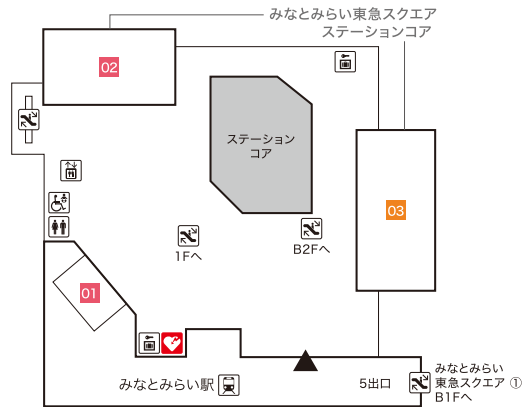

Floor Map

B3F

ステーションコア STATION CORE

01 台湾甜商店 【タピオカドリンク・台湾スイーツ】

みなとみらい東急スクエア ステーションコア MINATOMIRAI TOKYU SQUARE ⑤

02 GODIVA café Minatomirai 【カフェ】

03 池田屋 【ランドセル/バッグ/財布・革小物】

B2F

みなとみらい東急スクエア ステーションコア MINATOMIRAI TOKYU SQUARE ⑤

01 BoConcept 【家具/インテリア雑貨】

02 COMING SOON

03 振袖ハクビ 【成人式振袖の販売・レンタル/卒業袴のレンタル】
10:00~19:00(第2水曜定休)

ファッション・服飾雑貨・アクセサリー (Fashion, Fashion Accessories, Accessories) インテリア・雑貨・コスメティック (Interior, Miscellaneous goods, Cosmetics)