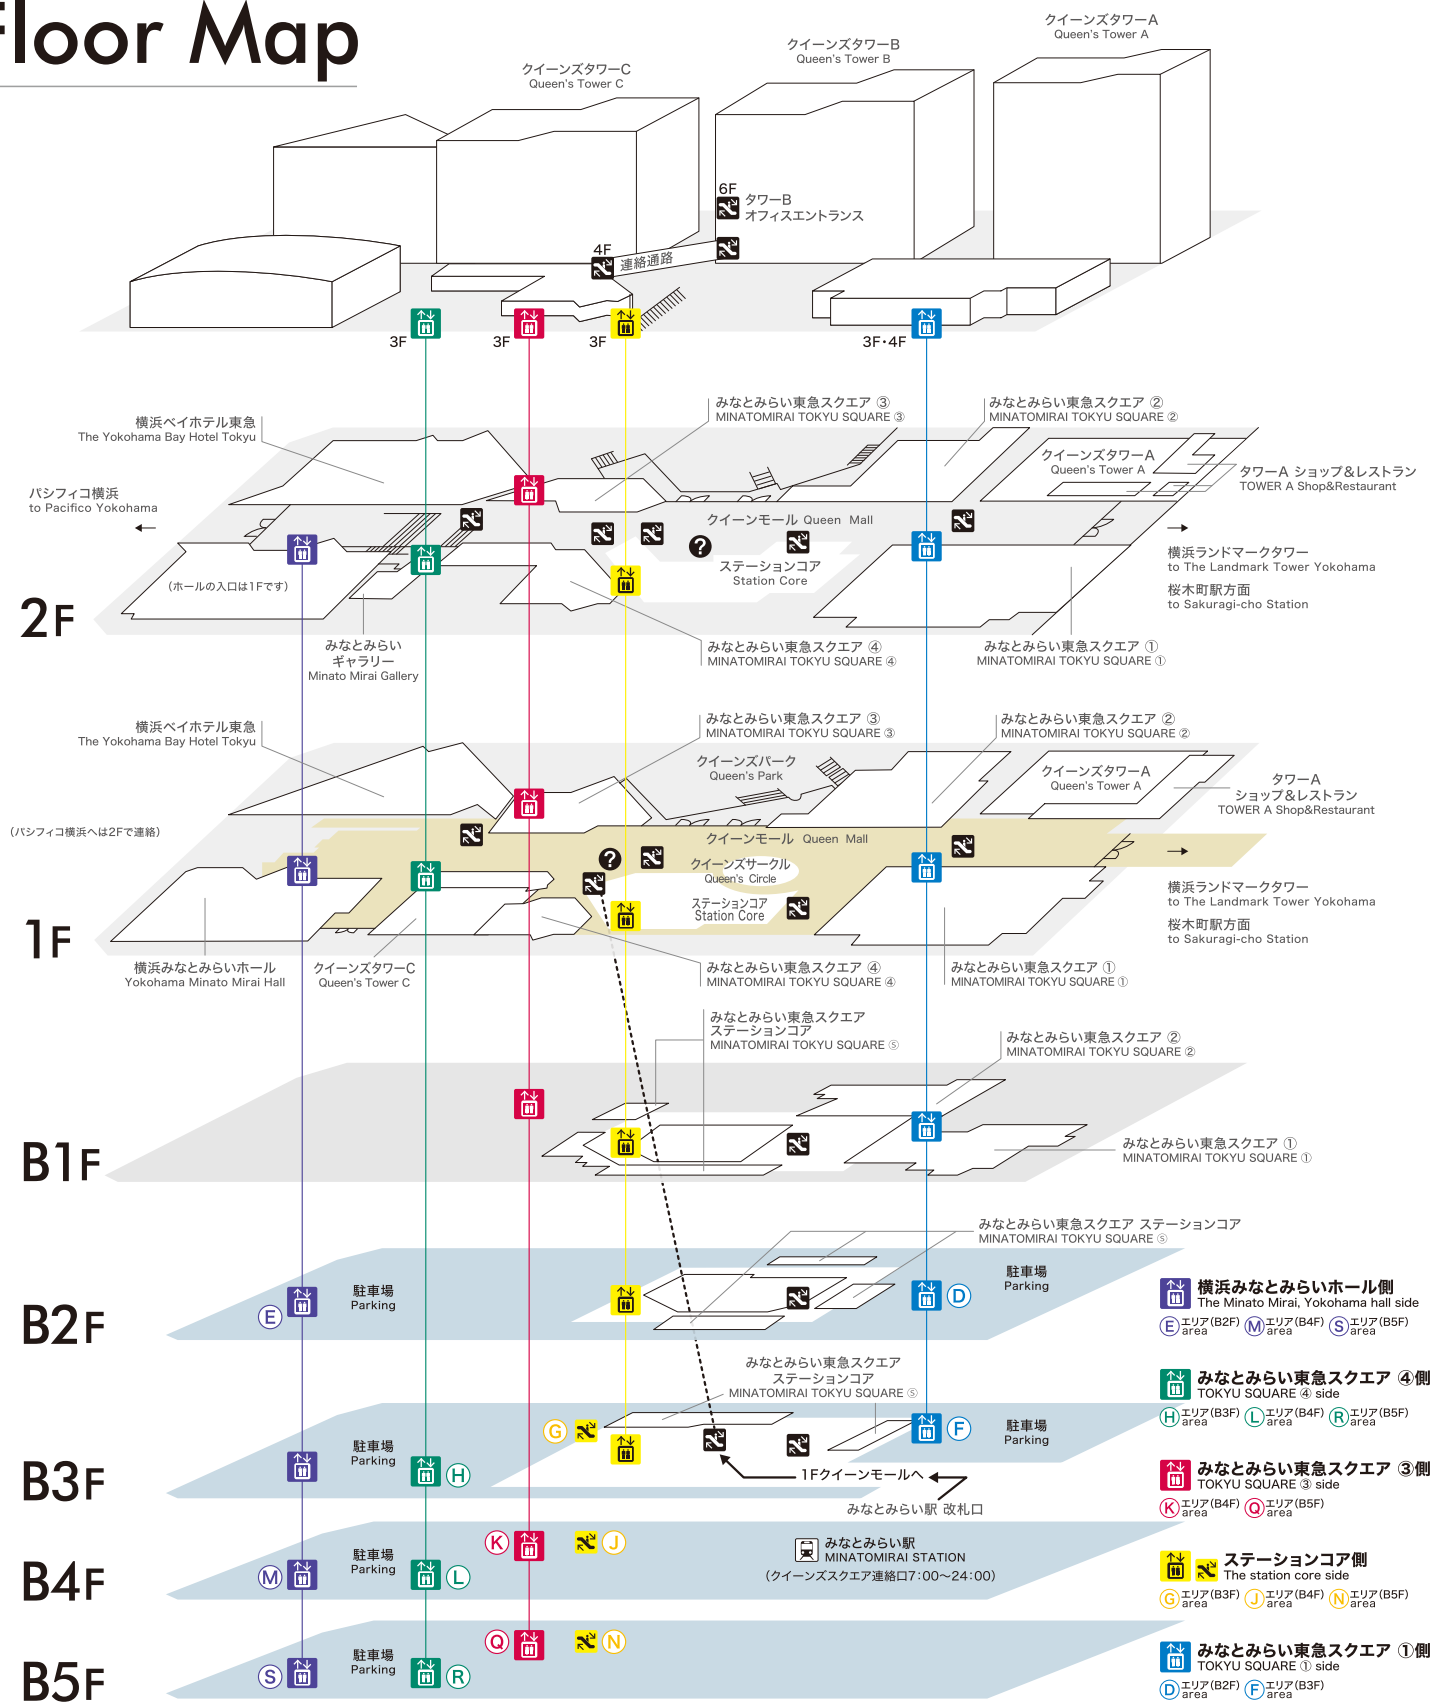

Floor Map

B3F

ステーションコア STATION CORE

01 台湾甜商店 【タピオカドリンク・台湾スイーツ】

みなとみらい東急スクエア ステーションコア MINATOMIRAI TOKYU SQUARE ⑤

02 GODIVA café Minatomirai 【カフェ】

03 池田屋 【ランドセル/バッグ/財布・革小物】

B2F

みなとみらい東急スクエア ステーションコア MINATOMIRAI TOKYU SQUARE ⑤

01 BoConcept 【家具/インテリア雑貨】

02 COMING SOON

03 振袖ハクビ 【成人式振袖の販売・レンタル/卒業袴のレンタル】
10:00~19:00(第2水曜定休)

ファッション・服飾雑貨・アクセサリー (Fashion, Fashion Accessories, Accessories) インテリア・雑貨・コスメティック (Interior, Miscellaneous goods, Cosmetics)

B1F

みなとみらい東急スクエア ① MINATOMIRAI TOKYU SQUARE ①

- 01 東京純豆腐 【韓国鍋スンドゥップ】
- 02 香川一福 【うどん専門店】
- 03 COMING SOON
- 04 極上担々麺 香家 【担々麺/点心/香港スイーツ】
- 05 練りたて茹でたて自家製麺 横浜スパゲティ and CAFE 【パスタカフェ】
- 06 KEYUCA 【カーテン/家具/生活雑貨/服飾雑貨】
- 07 ダイソー 【100円ショップ】
※2021年12月10日オープン予定
- 08 葉山ガーデン 【家具/インテリア雑貨】
- 09 COMING SOON
- 10 一風堂 【博多ラーメン】
- 11 軽井沢とりまる 唐揚げ専門 【唐揚げ専門店】
- 12 ゲウチャイ 【タイ屋台料理】