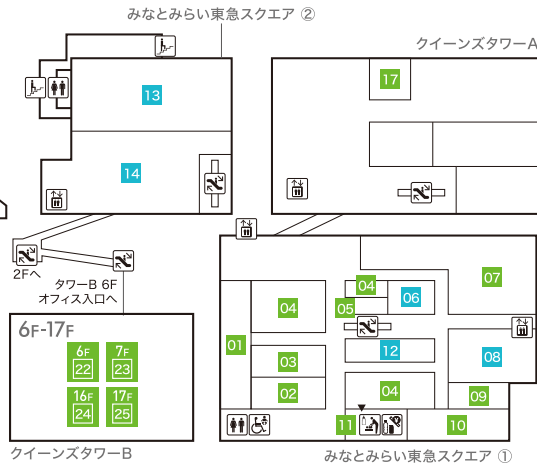

- 12 ムラサキスポーツ 【アクションスポーツグッズ/ウェア/シューズ/雑貨】

クイーンズタワー-A Queen's Tower A

- 13 フォーシス アンド カンパニー 【ウェディングドレスショップ】
- 14 プレミアムフォトスタジオクラネ 【フォトスタジオ】
- 15 カンティハウス横浜 【家具・インテリア】

横浜ベイホテル東急 The Yokohama Bay Hotel Tokyu

- 16 クイーン・アリス 【フランス料理】
- 17 スーツァンレストラン 陳 【中国料理】

ファッション・服飾雑貨・アクセサリ
(Fashion, Fashion Accessories, Accessories)

インテリア・雑貨・コスメティック
(Interior, Miscellaneous goods, Cosmetics)

サービス
(Service)

レストラン&カフェ
(Restaurants & Cafes)

ホテル
(Hotel)

- 🔍 インフォメーション
- 👤 施設入口
- 🚻 化粧室
- ☎ 公衆電話
- 🚶 多目的ブース
- 🔄 外貨自動両替機
- 📦 コインロッカー
- 🚬 喫煙スペース
- 🚑 AED
- 🖨 自動販売機

- 👶 ベビーケアルーム
- 🚶 エスカレーター
- 🚪 エレベーター
- 🪜 階段
- 🏧 銀行ATM
- 🏪 免税店
- 🚗 駐車サービス券発行対象外

4F

みなとみらい東急スクエア ① MINATOMIRAI TOKYU SQUARE ①

- 01 TAYA 【美容室】
- 02 Quick Reform F 【ファッションリフォーム】
- 03 レゴスクール 【子ども向け教室】
- 04 happily photo studio 【フォトスタジオ】
- 05 小学館の幼児教室 ドラキッズ 【幼児教室】
- 06 COLORFUL CANDY STYLE 【キッズ/ベビーアイテム】
- 07 namcoあそびパークPLUS 【キッズプレイパーク】
- 08 MARKEY'S 【キッズ/レディス/メンズ】
- 09 カ・ラ・ダ ファクトリー 【トータル整体・骨盤サロン】
- 10 個別教室のトライ 【マンツーマン個別指導塾】
- 11 ベビー休憩室(Nursery) 【ベビーグッズ】

- 17 HITみなとみらい 【シェアオフィス】

クイーンズタワーC Queen's Tower C

- 18 医療法人社団ランドマーク医院 クイーンズクリニック 【内科・循環器科・呼吸器科・消化器科・心療内科】
- 19 クイーンズアイクリニック 【眼科】
- 20 ミューズ・デンタルクリニック 【歯科】

横浜ベイホテル東急 The Yokohama Bay Hotel Tokyu

- 21 エステティック&スパ ビューティ アベニュー ソシエ 【エステティックサロン】