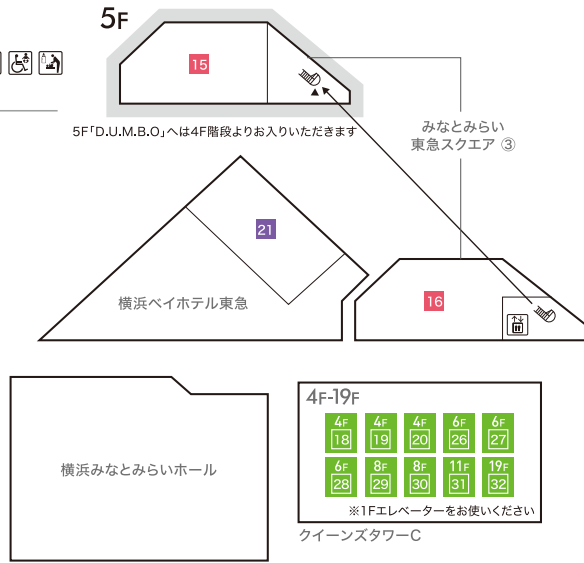

みなとみらい東急スクエア ② MINATOMIRAI TOKYU SQUARE ②

- 09 Style Factory 【DIY/生活雑貨】

みなとみらい東急スクエア ③ MINATOMIRAI TOKYU SQUARE ③

- 10 24/7 restaurant 【カフェ・レストラン】
- 11 さかえや 【炭火焼と旬の手作り料理・水炊き】

みなとみらい東急スクエア ④ MINATOMIRAI TOKYU SQUARE ④

ファッション・服飾雑貨・アクセサリ
(Fashion, Fashion Accessories, Accessories)

インテリア・雑貨・コスメティック
(Interior, Miscellaneous goods, Cosmetics)

サービス
(Service)

レストラン&カフェ
(Restaurants & Cafes)

ホテル
(Hotel)

- 🔍 インフォメーション
- 👤 施設入口
- 🚻 化粧室
- ☎ 公衆電話
- 🚶 多目的ブース
- 🔄 外貨自動両替機
- 📦 コインロッカー
- 🚬 喫煙スペース
- 🚑 AED
- 🖨 自動販売機

- 👶 ベビーケアルーム
- 🚶 エスカレーター
- 🚪 エレベーター
- 🪜 階段
- 🏧 銀行ATM
- 🏪 免税店
- 🚗 駐車サービス券発行対象外

4F

みなとみらい東急スクエア ① MINATOMIRAI TOKYU SQUARE ①

- 01 TAYA 【美容室】
- 02 Quick Reform F 【ファッションリフォーム】
- 03 レゴスクール 【子ども向け教室】
- 04 happily photo studio 【フォトスタジオ】
- 05 小学館の幼児教室 ドラキッズ 【幼児教室】
- 06 COLORFUL CANDY STYLE 【キッズ/ベビーアイテム】
- 07 namcoあそびパークPLUS 【キッズプレイパーク】
- 08 MARKEY'S 【キッズ/レディス/メンズ】
- 09 カ・ラ・ダ ファクトリー 【トータル整体・骨盤サロン】
- 10 個別教室のトライ 【マンツーマン個別指導塾】
- 11 ベビー休憩室(Nursery) 【ベビーグッズ】