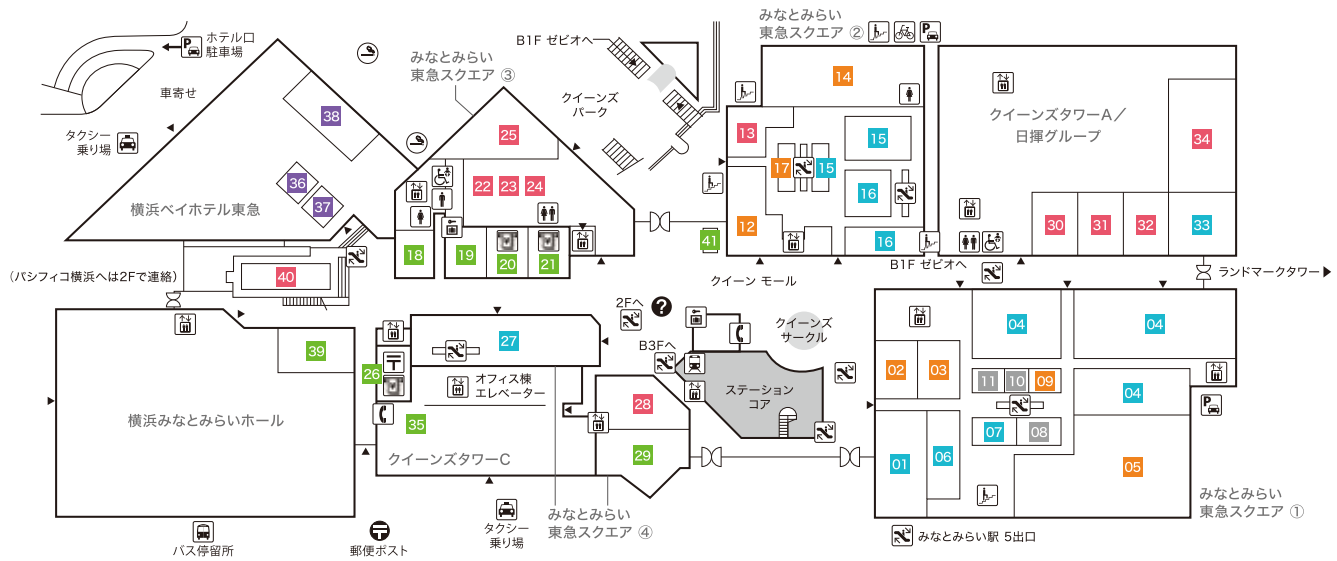

B1F

みなとみらい東急スクエア ① MINATOMIRAI TOKYU SQUARE ①

- 01 東京純豆腐 【韓国鍋スンドゥップ】
- 02 香川一福 【うどん専門店】
- 03 COMING SOON
- 04 極上担々麺 香家 【担々麺/点心/香港スイーツ】
- 05 練りたて茹でたて自家製麺 横浜スパゲティ and CAFE 【パスタカフェ】
- 06 KEYUCA 【カーテン/家具/生活雑貨/服飾雑貨】
- 07 ダイソー 【100円ショップ】
※2021年12月10日オープン予定
- 08 葉山ガーデン 【家具/インテリア雑貨】
- 09 COMING SOON
- 10 一風堂 【博多ラーメン】
- 11 軽井沢とりまる 唐揚げ専門 【唐揚げ専門店】
- 12 ゲウチャイ 【タイ屋台料理】

みなとみらい東急スクエア ② MINATOMIRAI TOKYU SQUARE ②

13 スーパースポーツゼビオ 【総合スポーツ専門店】
ウィクトリアゴルフ(ゴルフ用品)/X'tyle vision(スポーツサングラス)

みなとみらい東急スクエア ステーションコア MINATOMIRAI TOKYU SQUARE ⑤

- 14 COMING SOON
- 15 とんかつ 新宿 さぼてん 【とんかつ専門店】
- 16 COMING SOON
- 17 カンゲン 【焼肉】
- 18 陳麻婆豆腐 【中国四川料理】
- 19 下高井戸旭齋総本店 【寿司】
- 20 カザーナ 【インド料理】
- 21 GARLIC JO'S 【ガーリックウィズィーン】

サービス (Service) レストラン&カフェ (Restaurants & Cafes) ホテル (Hotel)

？ インフォメーション ◀ 施設入口 ♿ 化粧室 ☎ 公衆電話 ♿ 多目的ブース
📦 外貨自動両替機 📦 コインロッカー 🚬 喫煙スペース ❤️ AED 📦 自動販売機

👶 ベビーケアルーム 🚶 エスカレーター 📦 エレベーター 🪜 階段 🏧 銀行ATM
🏪 免税店 🚗 駐車サービス券発行対象外