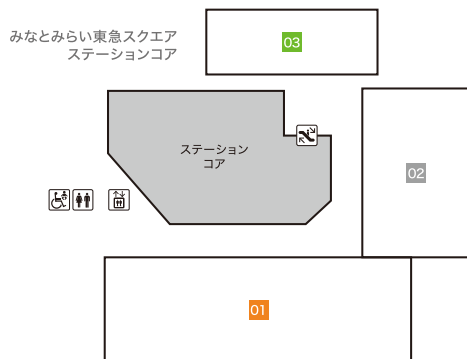

Floor Map

B3F

ステーションコア STATION CORE

01 台湾甜商店 【タピオカドリンク・台湾スイーツ】

みなとみらい東急スクエア ステーションコア MINATOMIRAI TOKYU SQUARE ⑤

02 GODIVA café Minatomirai 【カフェ】

03 池田屋 【ランドセル/バッグ/財布・革小物】

B2F

みなとみらい東急スクエア ステーションコア MINATOMIRAI TOKYU SQUARE ⑤

01 BoConcept 【家具/インテリア雑貨】

02 COMING SOON

03 振袖ハクビ 【成人式振袖の販売・レンタル/卒業袴のレンタル】
10:00~19:00(第2水曜定休)

ファッション・服飾雑貨・アクセサリー (Fashion, Fashion Accessories, Accessories) インテリア・雑貨・コスメティック (Interior, Miscellaneous goods, Cosmetics)