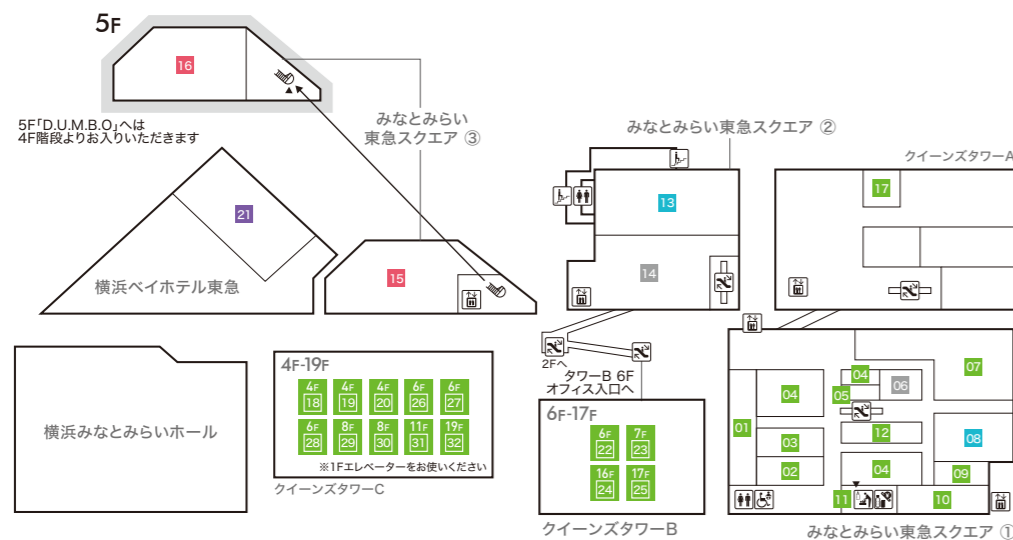

4F

1. **みなとみらい東急スクエア ① MINATOMIRAI TOKYU SQUARE ①**
2. 01 TAYA 【美容室】
   - 02 Quick Reform F 【ファッションリフォーム】
   - 03 スティーム キャンパス 【子ども向け教室】
   - 04 happily photo studio 【フォトスタジオ】
   - 05 小学館の幼児教室 ドラキッズ 【幼児教室】
   - 06 COMING SOON
   - 07 namcoあそびパークPLUS 【キッズプレイパーク】
   - 08 MARKEY'S 【キッズ/レディス/メンズ】
   - 09 カ・ラ・ダ ファクトリー 【トータル整体・骨盤サロン】
   - 10 個別教室のトライ 【マンツーマン個別指導塾】
   - 11 ベビー休憩室(Nursery) 【11:00~20:00】
   - 12 砂塵の迷宮 【アミューズメント】
3. **みなとみらい東急スクエア ② MINATOMIRAI TOKYU SQUARE ②**
4. 13 L.L.Bean 【メンズ/レディス/キッズ/アウトドアグッズ】
   - 14 COMING SOON

1. **みなとみらい東急スクエア ③ MINATOMIRAI TOKYU SQUARE ③**
2. 15 橙家 【創作和食】
   - 16 D.U.M.B.O 【肉バル】
3. **クイーンズタワーA Queen's Tower A**
4. 17 HITみなとみらい 【シェアオフィス】
5. **クイーンズタワーC Queen's Tower C**
6. 18 医療法人社団ランドマーク医院 クイーンズクリニック【内科・循環器科・呼吸器科・消化器科・心療内科】
   - 19 クイーンズアイクリニック 【眼科】
   - 20 ミュース・デンタルクリニック 【歯科】
7. **横浜ベイホテル東急 The Yokohama Bay Hotel Tokyu**
8. 21 エステティック&スパ ビューティ アベニュー ソシエ 【エステティックサロン】

6F-19F

1. **クイーンズタワーB Queen's Tower B**
2. 22 ファミリーマート 横浜クイーンズタワー店(Family Mart) 【コンビニエンスストア】
   - 23 クイーンズフォーラム 【貸会議室】
   - 24 スウェーデンハウス コーディネートルーム
   - 25 旭化成ヘルペルハウス デザインスタジオみなとみらい
3. **クイーンズタワーC Queen's Tower C**
4. 26 デパージュ メディカルサロン リュシエール 【メディカルコスメサロン】
   - 27 クイーンズタワー キャフェテリア
   - 28 ラウンジ
   - 29 クイーンズスクエア 皮膚科・アレルギー科
   - 30 みなとみらいアイクリニック 【視力矯正治療】
   - 31 高松テクノサービス横浜ショールーム
   - 32 住友林業 横浜みなとみらいショールーム

ファッション・服飾雑貨・アクセサリ (Fashion, Fashion Accessories, Accessories)
インテリア・雑貨・コスメティック (Interior, Miscellaneous goods, Cosmetics)
サービス (Service)
レストラン&カフェ (Restaurants & Cafes)
ホテル (Hotel)
インフォメーション
施設入口
化粧室
公共電話
多機能トイレ
ベビーケアルーム
エスカレーター
エレベーター
階段
銀行ATM
外貨自動両替機
コインロッカー
喫煙スペース
AED
自動販売機
免税店
駐車サービス券発行対象外