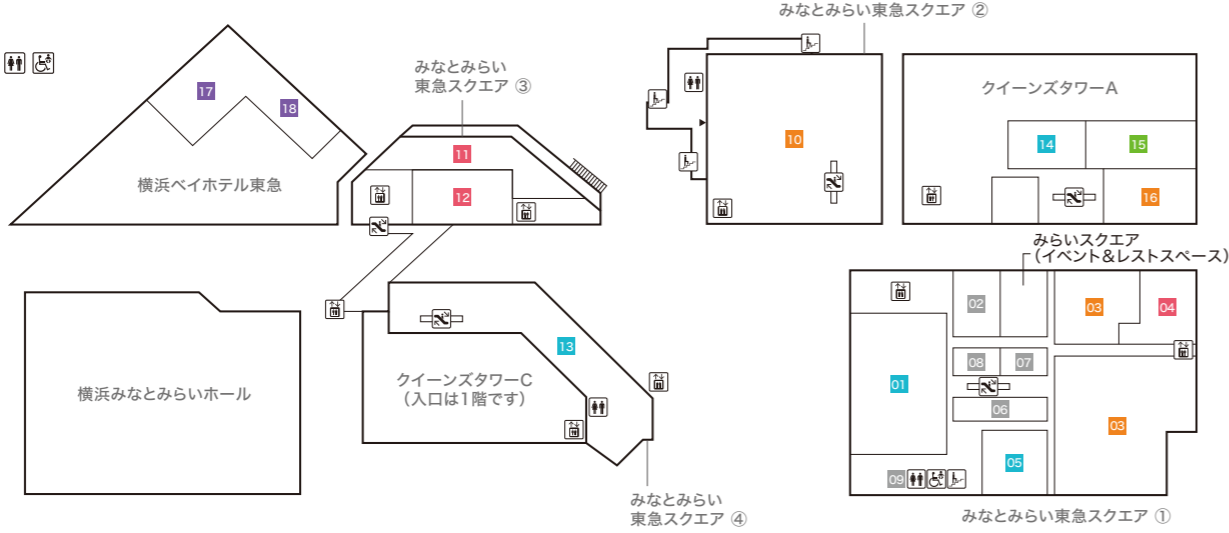

3F

1. **みなとみらい東急スクエア ① MINATOMIRAI TOKYU SQUARE ①**
2. 01 ABC-MART Premier Stage 【メンズ・レディス・キッズシューズ/ウェア】
   - 02 COMING SOON
   - 03 丸善 【書籍/文具】
   - 04 タリーズコーヒー 【スペシャルティコーヒーショップ】
   - 05 Authentique 【ブライダルコスチューム】
   - 06 COMING SOON
   - 07 COMING SOON
   - 08 COMING SOON
   - 09 COMING SOON
3. **みなとみらい東急スクエア ② MINATOMIRAI TOKYU SQUARE ②**
4. 10 Style Factory 【DIY/生活雑貨】
5. **みなとみらい東急スクエア ③ MINATOMIRAI TOKYU SQUARE ③**
6. 11 24/7 restaurant 【カフェ・レストラン】
   - 12 さかえや 【炭火焼と旬の手作り料理・水炊き】
7. **みなとみらい東急スクエア ④ MINATOMIRAI TOKYU SQUARE ④**
8. 13 ムラサキスポーツ 【アクションスポーツグッズ/ウェア/シューズ/雑貨】

1. **クイーンズタワーA Queen's Tower A**
2. 14 フォーシス アンド カンパニー 【ウェディングドレスショップ】
   - 15 プレミアムフォトスタジオクラネ みなとみらい店 【振袖(販売・レンタル・写真)】
   - 16 カンディハウス横浜 【家具・インテリア】
3. **横浜ベイホテル東急 The Yokohama Bay Hotel Tokyu**
4. 17 クイーン・アリス 【フランス料理】
   - 18 スーツァンレストラン 陳 【中国料理】