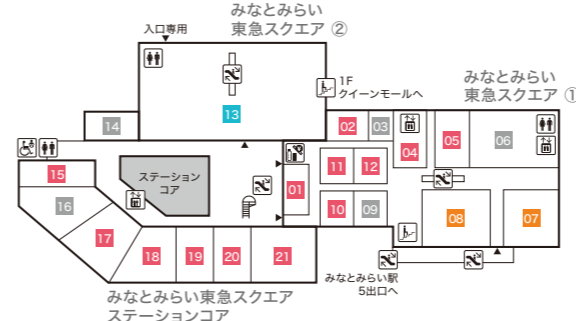

Floor Map

クイーンズ
スクエア
横浜

B3F

ステーションコア STATION CORE

- 01 台湾甜商店 【タピオカドリンク・台湾スイーツ】

みなとみらい東急スクエア ステーションコア MINATOMIRAI TOKYU SQUARE

- 02 GODIVA café Minatomirai 【カフェ】
- 03 池田屋 【ランドセル/バッグ/財布・革小物】

B2F

みなとみらい東急スクエア ステーションコア MINATOMIRAI TOKYU SQUARE

- 01 BoConcept 【家具/インテリア雑貨】
- 02 インドアゴルフスクール E-swing -PREMIUM- 【シュミレーションゴルフ練習場】
  平日10:00~22:00/土・日・祝8:00~20:00
- 03 振袖ハクビ 【成人式振袖の販売・レンタル/卒業袴のレンタル】
  10:00~19:00(水曜定休)

B1F

みなとみらい東急スクエア ① MINATOMIRAI TOKYU SQUARE ①

- 01 東京純豆腐 【韓国鍋スンドップ】
- 02 香川一福 【うどん専門店】
- 03 COMING SOON
- 04 極上担々麺 香家 【担々麺/点心/香港スイーツ】

- 05 練りたて茹でたて自家製麺 横浜スパゲティ and CAFE 【パスタカフェ】
- 06 COMING SOON
- 07 ダイソー 【100円ショップ】
- 08 葉山ガーデン 【家具/インテリア雑貨】
- 09 COMING SOON
- 10 一風堂 【博多ラーメン】
- 11 軽井沢とりまる 唐揚げ専門 【唐揚げ専門店】
- 12 ゲウチャイ 【タイ屋台料理】

みなとみらい東急スクエア ② MINATOMIRAI TOKYU SQUARE ②

- 13 スーパースポーツゼビオ 【総合スポーツ専門店】

みなとみらい東急スクエア ステーションコア MINATOMIRAI TOKYU SQUARE

- 14 COMING SOON
- 15 とんかつ 新宿 さぼてん 【とんかつ専門店】
- 16 COMING SOON
- 17 本格焼肉 カンゲン 【焼肉】
- 18 陳麻婆豆腐 【中国四川料理】
- 19 下高井戸旭齋総本店 【寿司】
- 20 カザーナ 【インド料理】
- 21 GARLIC JO'S 【ガーリッククイズィーン】

1F

みなとみらい東急スクエア ① MINATOMIRAI TOKYU SQUARE ①

- 01 SHEL'TTER GREEN 【観葉植物・園芸資材・ライフスタイル雑貨・生花・衣料品】
- 02 ロクシタン 【自然派化粧品】
- 03 Madu 【生活雑貨】
- 04 ZARA 【メンズ/レディース/キッズ/ベビー】
- 05 SEYMOUR 【家具/インテリア雑貨】
- 06 gelato pique 【レディース/メンズ/ベビー/キッズ】
- 07 G-Star RAW 【メンズ/レディース】
- 08 COMING SOON
- 09 タカラダ 【洋食器/インテリア雑貨】
- 10 占い ルルドの部屋 【占い】
- 11 COMING SOON

みなとみらい東急スクエア ② MINATOMIRAI TOKYU SQUARE ②

- 12 アインズ&トルベ 【化粧品】
- 13 スターバックス コーヒー 【コーヒーストア】
- 14 Flying Tiger Copenhagen 【雑貨】
- 15 Thingsly 【レディース/アクセサリ/生活雑貨】
- 16 CHARLES & KEITH 【シューズ/バッグ/ファッション雑貨】
- 17 HITOHACHI 【観葉植物/鉢】

みなとみらい東急スクエア ③ MINATOMIRAI TOKYU SQUARE ③

- 18 ネイルズユニークアス 【ネイルサロン/ネイルグッズ販売】
- 19 カプセルサロン 【カプセルトイ】
- 20 横浜銀行ATMコーナー 【無人出張所】
- 21 ファミリーマート 【コンビニエンスストア】

みなとみらい東急スクエア ③/Q's Diner MINATOMIRAI TOKYU SQUARE ③/Q's Diner