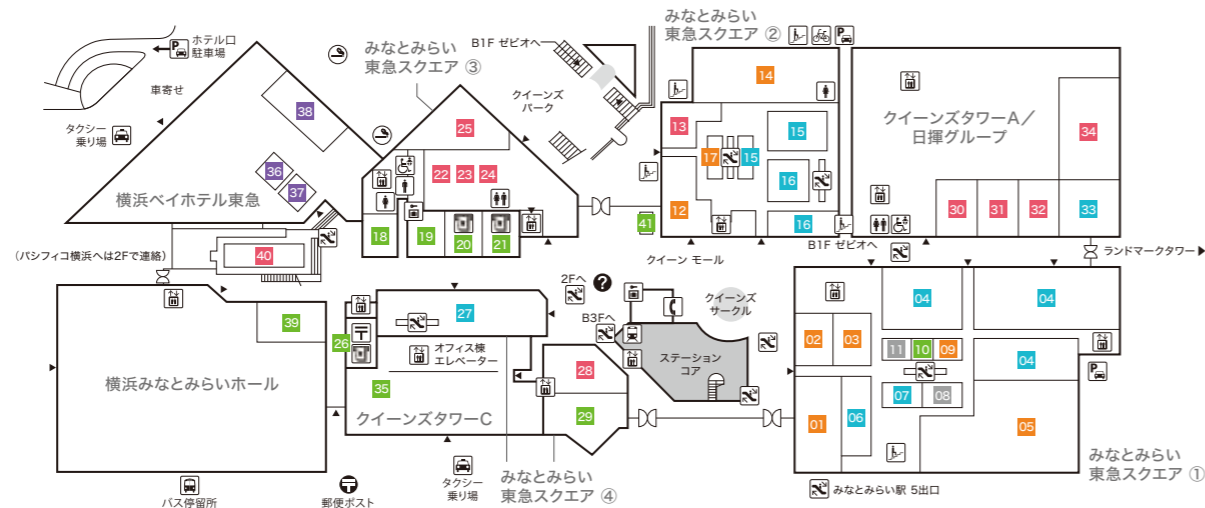

Floor Map

クイーンズ
スクエア
横浜

B3F

ステーションコア STATION CORE

- 01 台湾甜商店 【タピオカドリンク・台湾スイーツ】

みなとみらい東急スクエア ステーションコア MINATOMIRAI TOKYU SQUARE

- 02 GODIVA café Minatomirai 【カフェ】
- 03 池田屋 【ランドセル/バッグ/財布・革小物】

B2F

みなとみらい東急スクエア ステーションコア MINATOMIRAI TOKYU SQUARE

- 01 BoConcept 【家具/インテリア雑貨】
- 02 インドアゴルフスクール E-swing -PREMIUM- 【シュミレーションゴルフ練習場】
  平日10:00~22:00/土・日・祝8:00~20:00
- 03 振袖ハクビ 【成人式振袖の販売・レンタル/卒業袴のレンタル】
  10:00~19:00(水曜定休)

B1F

みなとみらい東急スクエア ① MINATOMIRAI TOKYU SQUARE ①

- 01 東京純豆腐 【韓国鍋スンドップ】
- 02 香川一福 【うどん専門店】
- 03 COMING SOON
- 04 極上担々麺 香家 【担々麺/点心/香港スイーツ】

- 05 練りたて茹でたて自家製麺 横浜スパゲティ and CAFE 【パスタカフェ】
- 06 COMING SOON
- 07 ダイソー 【100円ショップ】
- 08 葉山ガーデン 【家具/インテリア雑貨】
- 09 COMING SOON
- 10 一風堂 【博多ラーメン】
- 11 軽井沢とりまる 唐揚げ専門 【唐揚げ専門店】
- 12 ゲウチャイ 【タイ屋台料理】

みなとみらい東急スクエア ② MINATOMIRAI TOKYU SQUARE ②

- 13 スーパースポーツゼビオ 【総合スポーツ専門店】

みなとみらい東急スクエア ステーションコア MINATOMIRAI TOKYU SQUARE

- 14 COMING SOON
- 15 とんかつ 新宿 さぼてん 【とんかつ専門店】
- 16 COMING SOON
- 17 本格焼肉 カンゲン 【焼肉】
- 18 陳麻婆豆腐 【中国四川料理】
- 19 下高井戸旭齋総本店 【寿司】
- 20 カザーナ 【インド料理】
- 21 GARLIC JO'S 【ガーリッククイズィーン】

1F

みなとみらい東急スクエア ① MINATOMIRAI TOKYU SQUARE ①

- 01 SHEL'TTER GREEN 【観葉植物・園芸資材・ライフスタイル雑貨・生花・衣料品】
- 02 ロクシタン 【自然派化粧品】
- 03 Madu 【生活雑貨】
- 04 ZARA 【メンズ/レディース/キッズ/ベビー】
- 05 SEYMOUR 【家具/インテリア雑貨】
- 06 gelato pique 【レディース/メンズ/ベビー/キッズ】
- 07 G-Star RAW 【メンズ/レディース】
- 08 COMING SOON
- 09 タカラダ 【洋食器/インテリア雑貨】
- 10 占い ルルドの部屋 【占い】
- 11 COMING SOON

みなとみらい東急スクエア ② MINATOMIRAI TOKYU SQUARE ②

- 12 アインズ&トルベ 【化粧品】
- 13 スターバックス コーヒー 【コーヒーストア】
- 14 Flying Tiger Copenhagen 【雑貨】
- 15 Thingsly 【レディース/アクセサリ/生活雑貨】
- 16 CHARLES & KEITH 【シューズ/バッグ/ファッション雑貨】
- 17 HITOHACHI 【観葉植物/鉢】

みなとみらい東急スクエア ③ MINATOMIRAI TOKYU SQUARE ③

- 18 ネイルズユニークアス 【ネイルサロン/ネイルグッズ販売】
- 19 カプセルサロン 【カプセルトイ】
- 20 横浜銀行ATMコーナー 【無人出張所】
- 21 ファミリーマート 【コンビニエンスストア】

みなとみらい東急スクエア ③/Q's Diner MINATOMIRAI TOKYU SQUARE ③/Q's Diner