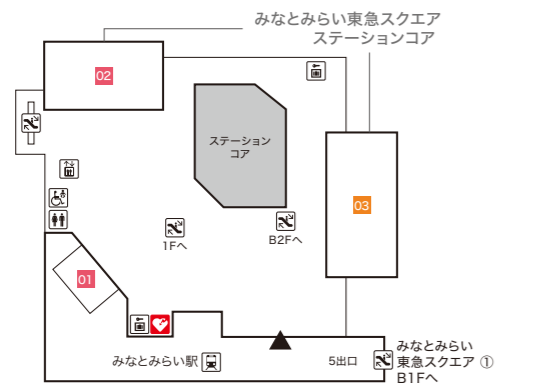

Floor Map

クイーンズ
スクエア
横浜

B3F

ステーションコア STATION CORE

- 01 台湾甜商店 【タピオカドリンク・台湾スイーツ】

みなとみらい東急スクエア ステーションコア MINATOMIRAI TOKYU SQUARE

- 02 GODIVA café Minatomirai 【カフェ】
- 03 池田屋 【ランドセル/バッグ/財布・革小物】

B2F

みなとみらい東急スクエア ステーションコア MINATOMIRAI TOKYU SQUARE

- 01 BoConcept 【家具/インテリア雑貨】
- 02 インドアゴルフスクール E-swing -PREMIUM- 【シュミレーションゴルフ練習場】
平日10:00~22:00/土・日・祝8:00~20:00
- 03 振袖ハクビ 【成人式振袖の販売・レンタル/卒業袴のレンタル】
10:00~19:00(水曜定休)