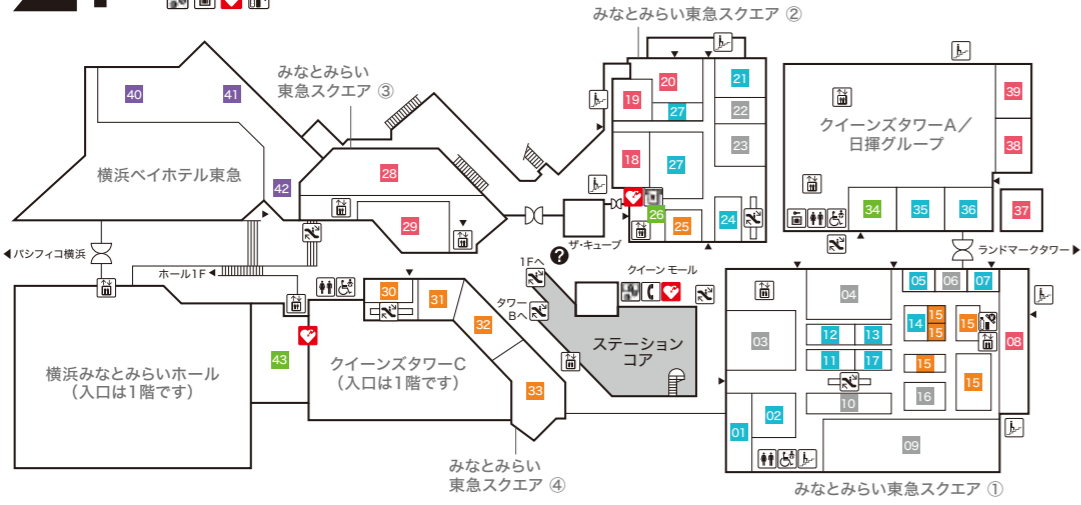

- 36 アビステ 【ホテルショップ】
- 37 第一園芸 【花・観葉植物および関連商品】
- 38 大志満 【日本料理】

横浜みなとみらいホール YOKOHAMA MINATO MIRAI HALL

- 39 横浜みなとみらいホールチケットセンター

クイーンモール QUEEN MALL

- 40 カフェ・ド・クリエ グラン 【カフェ】
- 41 宝くじチャンスセンター

ファッション・服飾雑貨・アクセサリ
(Fashion, Fashion Accessories, Accessories)

インテリア・雑貨・コスメティック
(Interior, Miscellaneous goods, Cosmetics)

サービス
(Service)

レストラン&カフェ
(Restaurants & Cafes)

ホテル
(Hotel)

2F

- みなとみらい東急スクエア ① MINATOMIRAI TOKYU SQUARE ①**
- 01 IL BISONTE 【バッグ/服飾雑貨】
 - 02 FRED PERRY 【メンズ/レディス/バッグ/シューズ】
 - 03 COMING SOON
 - 04 COMING SOON
 - 05 TODAY's DIAMONDS TSUTSUMI 【アクセサリー】
 - 06 COMING SOON
 - 07 Wailea 【アクセサリー】
 - 08 SHAKE SHACK 【ハンバーガーレストラン】
 - 09 COMING SOON
 - 10 COMING SOON
 - 11 Psycho Bunny 【メンズ/レディス】
 - 12 The DUFFER of St.GEORGE 【メンズ/レディス】
 - 13 BIJOU 【レディス/服飾雑貨】
 - 14 ete 【アクセサリー】
 - 15 Furniture furniture 【家具/インテリア雑貨】
 - 16 COMING SOON
 - 17 Ripo trenta anni 【メンズ/レディス/服飾雑貨】

- みなとみらい東急スクエア ② MINATOMIRAI TOKYU SQUARE ②**
- 18 ル サロンド ニナス 【ティースロン&レストラン】
 - 19 WINE STAND BASIL 【ワインバル】
 - 20 J PASTA terrace 【スバゲティ専門店】
 - 21 SWEAT.jp 【オリジナルプリント専門店】
 - 22 COMING SOON
 - 23 COMING SOON
 - 24 Lunetterie 【サングラス/メガネ】
 - 25 SWEET CANDY PLANET 【量り売り菓子/菓子/雑貨】
 - 26 みずほ銀行ATMコーナー 【無人出張所】
 - 27 Levi's®Store 【メンズ/レディス/服飾雑貨】
- みなとみらい東急スクエア ③ MINATOMIRAI TOKYU SQUARE ③**
- 28 FISHERMAN'S MARKET 【シーフードビュッフェ】
 - 29 TAKANASHI MIK RESTAURANT 【洋食】
- みなとみらい東急スクエア ④ MINATOMIRAI TOKYU SQUARE ④**
- 30 Whosfan Store 【CD/雑貨】
 - 31 sanrio vivitix 【キャラクターグッズ】
 - 32 ディズニーストア 【キャラクターグッズ】
 - 33 スヌーピータウンショップ 【キャラクターグッズ】

- クイーンズタワーA Queen's Tower A**
- 34 クルーズプラネット 【クルーズ旅行/海外・国内旅行】
 - 35 ドクターベリークイーンズ 【ネクタイ・シャツ】
 - 36 NEEL 【腕時計】
 - 37 minato coffee 【コーヒースタンド】
 - 38 Eggs 'n Things 横浜みなとみらい店 【カフェ・レストラン・テイクアウト】
 - 39 カプリチオーザ 【イタリア料理】
- 横浜ベイホテル東急 The Yokohama Bay Hotel Tokyu**
- 40 カフェトスカ 【オールデイダイニング】
 - 41 ソマーハウス 【ラウンジ・ベストリーコーナー】
 - 42 ジャックス 【バー】
- クイーンモール QUEEN MALL**
- 43 みなとみらいギャラリー TEL:045-682-2010 http://www.mmgallery.jp/