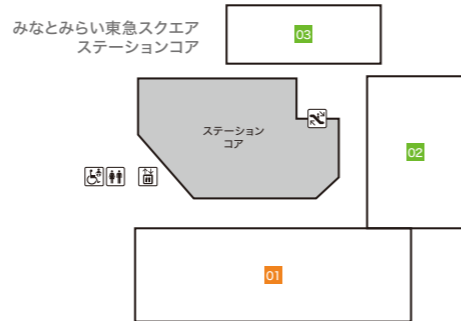

Floor Map

クイーンズ
スクエア
横浜

B3F

ステーションコア STATION CORE

- 01 台湾甜商店 【タピオカドリンク・台湾スイーツ】

みなとみらい東急スクエア ステーションコア MINATOMIRAI TOKYU SQUARE

- 02 GODIVA café Minatomirai 【カフェ】
- 03 池田屋 【ランドセル/バッグ/財布・革小物】

B2F

みなとみらい東急スクエア ステーションコア MINATOMIRAI TOKYU SQUARE

- 01 BoConcept 【家具/インテリア雑貨】
- 02 インドアゴルフスクール E-swing -PREMIUM- 【シュミレーションゴルフ練習場】
平日10:00~22:00/土・日・祝8:00~20:00
- 03 振袖ハクビ 【成人式振袖の販売・レンタル/卒業袴のレンタル】
10:00~19:00(水曜定休)