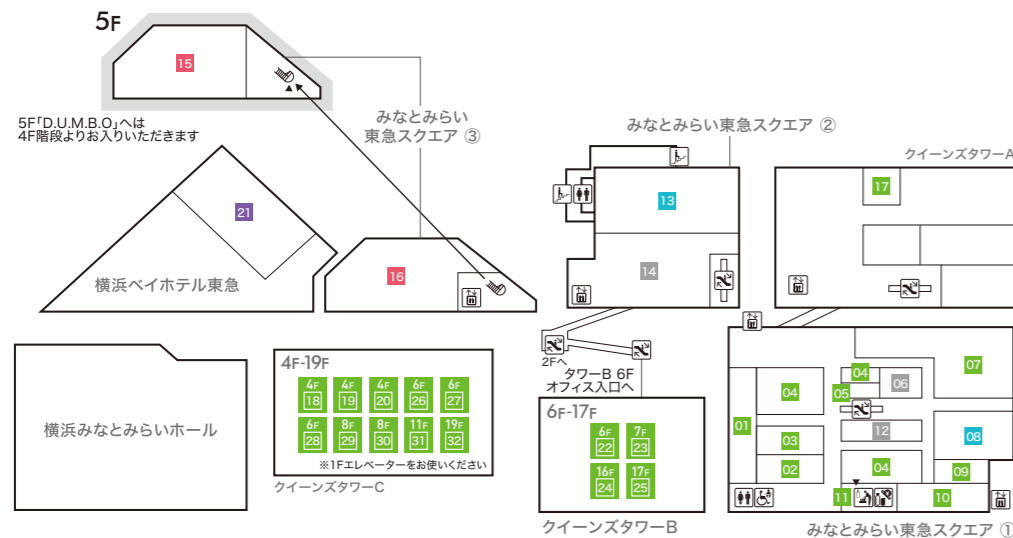

4F

1. **みなとみらい東急スクエア ① MINATOMIRAI TOKYU SQUARE ①**
2. 01 TAYA 【美容室】
   - 02 Quick Reform F 【ファッションリフォーム】
   - 03 レゴ®スクール 【子ども向け教室】
   - 04 happily photo studio 【フォトスタジオ】
   - 05 小学館の幼児教室 ドラキッズ 【幼児教室】
   - 06 COMING SOON
   - 07 namcoあそびパークPLUS 【キッズプレイパーク】
   - 08 MARKEY'S 【キッズ/レディス/メンズ】
   - 09 カ・ラ・ダ ファクトリー 【トータル整体・骨盤サロン】
   - 10 個別教室のトライ 【マンツーマン個別指導塾】
   - 11 ベビー休憩室(Nursery) 11:00~20:00
   - 12 COMING SOON
3. **みなとみらい東急スクエア ② MINATOMIRAI TOKYU SQUARE ②**
4. 13 L.L.Bean 【メンズ/レディス/キッズ/アウトドアグッズ】
   - 14 COMING SOON

1. **みなとみらい東急スクエア ③ MINATOMIRAI TOKYU SQUARE ③**
2. 15 D.U.M.B.O. 【肉バル】
   - 16 橙家 【創作和食】
3. **Queen's Tower A Queen's Tower A**
4. 17 HITみなとみらい 8:30~21:30(年末年始 休業) 【シェアオフィス】 03-5657-0854
5. **Queen's Tower C Queen's Tower C**
6. 18 医療法人社団ランドマーク医院 キーンズクリニック【内科・循環器科・呼吸器科・消化器科・心療内科】
     9:00~12:15・13:30~18:00/土9:00~12:00(土曜午後・日・祝 休診) 045-682-4123
   - 19 キーンズアイクリニック 【眼科】
     10:00~12:30・15:00~17:30(土・日・祝・火曜午後 休診) 045-682-4455
   - 20 ミュース・デンタルクリニック 【歯科】
     10:30~20:00/土10:00~17:00(木・日・祝 休診) 045-227-1180
7. **横浜ベイホテル東急 The Yokohama Bay Hotel Tokyu**
8. 21 エステティック&スパ ビューティ アベニュー ソシエ 【エステティックサロン】
     月~土10:00~20:00/日・祝10:00~19:00

6F-19F

1. **Queen's Tower B Queen's Tower B**
2. 6F ファミリーマート 横浜キーンズタワー店(Family Mart) 【コンビニエンスストア】
     平日7:30~21:00/土8:00~14:00(日・祝 休業) 045-650-6058
   - 7F キーンズフォーラム 【貸会議室】
     9:00~17:30(土・日・祝 休業) 045-682-7220
   - 16F スウェーデンハウス コーディネートルーム 045-640-3850
   - 17F 旭化成ヘルペルハウス デザインスタジオみなとみらい 10:00~18:00(火・水 休業) 045-640-3918
3. **Queen's Tower C Queen's Tower C**
4. 6F デパーシェ メディカルサロン リュシエール 【メディカルコスメサロン】
     11:00~20:30/土日祝10:00~19:00(不定休) 045-223-2052
   - 6F キーンズタワー キャフェテリア 11:30~14:00(17:00~19:00は現在休止、土・日・祝 休業) 045-682-4100
   - 6F ラウンジ 11:30~13:30(土・日・祝 休業) 045-682-4100
   - 8F キーンズスクエア 皮膚科・アレルギー科 【日本医科大学関連施設】
     10:00~13:00・15:00~18:20(土はAMのみ診療、日・祝 休診) 045-682-4112
   - 8F みなとみらいアイクリニック 【視力矯正治療】
     10:00~13:00・14:00~18:00(火・日・祝 休診)※完全予約制 045-682-4411
   - 11F 高松テクノサービス横浜ショールーム 10:00~17:00(水 休業) 045-315-5891
   - 19F 住友林業 横浜みなとみらいショールーム 9:15~17:30(火・水 休業) 045-226-1177

- ファッション・服飾雑貨・アクセサリー (Fashion, Fashion Accessories, Accessories)
- インテリア・雑貨・コスメティック (Interior, Miscellaneous goods, Cosmetics)
- サービス (Service)
- レストラン&カフェ (Restaurants & Cafes)
- ホテル (Hotel)

- インフォメーション
- 施設入口
- 化粧室
- 公共電話
- 多機能トイレ
- ベビーケアルーム
- エスカレーター
- エレベーター
- 階段
- 銀行ATM
- 外貨自動両替機
- コインロッカー
- 喫煙スペース
- AED
- 自動販売機
- 免税店
- 駐車サービス券発行対象外