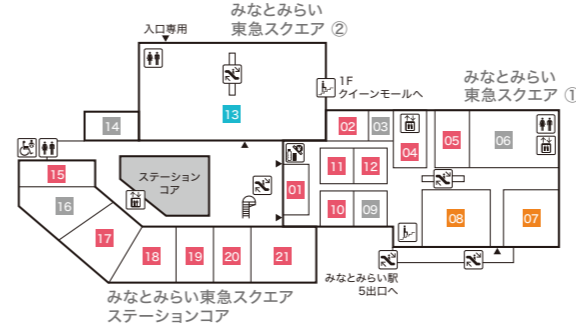

Floor Map

クイーンズ
スクエア
横浜

B3F

ステーションコア STATION CORE

- 01 台湾甜商店 【タピオカドリンク・台湾スイーツ】

みなとみらい東急スクエア ステーションコア MINATOMIRAI TOKYU SQUARE

- 02 GODIVA café Minatomirai 【カフェ】
- 03 池田屋 【ランドセル/バッグ/財布・革小物】

B2F

みなとみらい東急スクエア ステーションコア MINATOMIRAI TOKYU SQUARE

- 01 BoConcept 【家具/インテリア雑貨】
- 02 インドアゴルフスクール E-swing -PREMIUM- 【シュミレーションゴルフ練習場】
  平日10:00~22:00/土・日・祝8:00~20:00
- 03 振袖ハクビ 【成人式振袖の販売・レンタル/卒業袴のレンタル】
  10:00~19:00(水曜定休)

B1F

みなとみらい東急スクエア ① MINATOMIRAI TOKYU SQUARE ①

- 01 東京純豆腐 【韓国鍋スンドップ】
- 02 香川一福 【うどん専門店】
- 03 COMING SOON
- 04 極上担々麺 香家 【担々麺/点心/香港スイーツ】

- 05 練りたて茹でたて自家製麺 横浜スパゲティ and CAFE 【パスタカフェ】
- 06 COMING SOON
- 07 ダイソー 【100円ショップ】
- 08 葉山ガーデン 【家具/インテリア雑貨】
- 09 COMING SOON
- 10 一風堂 【博多ラーメン】
- 11 軽井沢とりまる 唐揚げ専門 【唐揚げ専門店】
- 12 ゲウチャイ 【タイ屋台料理】

みなとみらい東急スクエア ② MINATOMIRAI TOKYU SQUARE ②

- 13 スーパースポーツゼビオ 【総合スポーツ専門店】

みなとみらい東急スクエア ステーションコア MINATOMIRAI TOKYU SQUARE

- 14 COMING SOON
- 15 とんかつ 新宿 さぼてん 【とんかつ専門店】
- 16 COMING SOON
- 17 カンゲン 【焼肉】
- 18 陳麻婆豆腐 【中国四川料理】
- 19 下高井戸旭齋総本店 【寿司】
- 20 カザーナ 【インド料理】
- 21 GARLIC JO'S 【ガーリッククイズィーン】

1F

みなとみらい東急スクエア ① MINATOMIRAI TOKYU SQUARE ①

- 01 SHEL'TTER GREEN 【観葉植物・園芸資材・ライフスタイル雑貨・生花・衣料品】
- 02 ロクシタン 【自然派化粧品】
- 03 Madu 【生活雑貨】
- 04 ZARA 【メンズ/レディース/キッズ/ベビー】
- 05 SEYMOUR 【家具/インテリア雑貨】
- 06 gelato pique 【レディース/メンズ/ベビー/キッズ】
- 07 G-Star RAW 【メンズ/レディース】
- 08 COMING SOON
- 09 タカラダ 【洋食器/インテリア雑貨】
- 10 占い ルルドの部屋 【占い】
- 11 COMING SOON

みなとみらい東急スクエア ② MINATOMIRAI TOKYU SQUARE ②

- 12 アインズ&トルベ 【化粧品】
- 13 スターバックス コーヒー 【コーヒーストア】
- 14 Flying Tiger Copenhagen 【雑貨】
- 15 Thingsly 【レディース/アクセサリ/生活雑貨】
- 16 CHARLES & KEITH 【シューズ/バッグ/ファッション雑貨】
- 17 HITOHACHI 【観葉植物/鉢】

みなとみらい東急スクエア ③ MINATOMIRAI TOKYU SQUARE ③

- 18 ネイルズユニークアス 【ネイルサロン/ネイルグッズ販売】
- 19 カプセルサロン 【カプセルトイ】
- 20 横浜銀行ATMコーナー 【無人出張所】
- 21 ファミリーマート 【コンビニエンスストア】

みなとみらい東急スクエア ③/Q's Diner MINATOMIRAI TOKYU SQUARE ③/Q's Diner