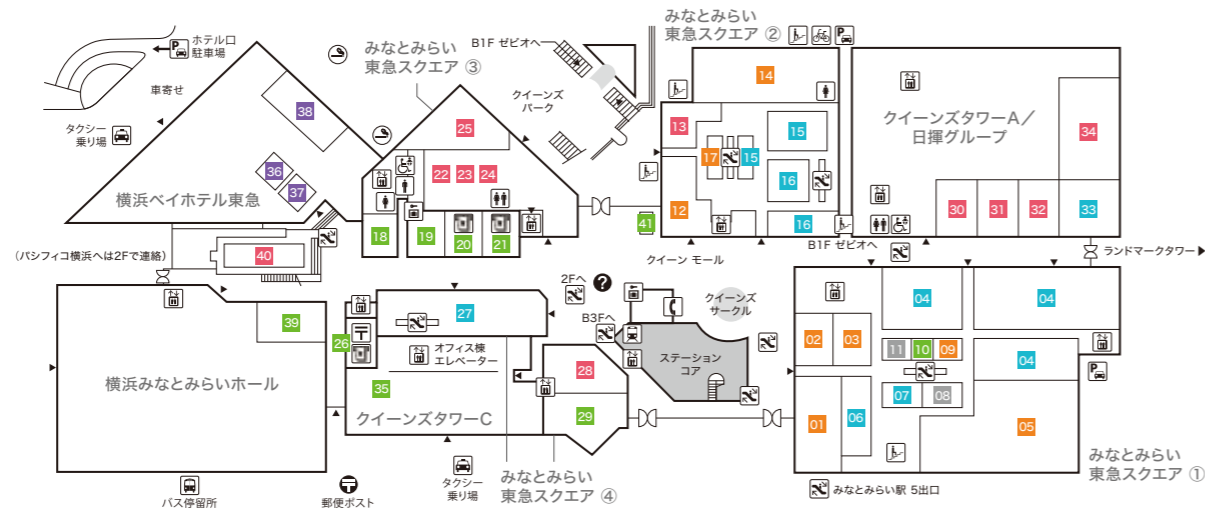

Floor Map

クイーンズ
スクエア
横浜

B3F

ステーションコア STATION CORE

- 01 台湾甜商店 【タピオカドリンク・台湾スイーツ】

みなとみらい東急スクエア ステーションコア MINATOMIRAI TOKYU SQUARE

- 02 GODIVA café Minatomirai 【カフェ】
- 03 池田屋 【ランドセル/バッグ/財布・革小物】

B2F

みなとみらい東急スクエア ステーションコア MINATOMIRAI TOKYU SQUARE

- 01 BoConcept 【家具/インテリア雑貨】
- 02 インドアゴルフスクール E-swing -PREMIUM- 【シュミレーションゴルフ練習場】
  平日10:00~22:00/土・日・祝8:00~20:00
- 03 振袖ハクビ 【成人式振袖の販売・レンタル/卒業袴のレンタル】
  10:00~19:00(水曜定休)

B1F

みなとみらい東急スクエア ① MINATOMIRAI TOKYU SQUARE ①

- 01 東京純豆腐 【韓国鍋スンドップ】
- 02 香川一福 【うどん専門店】
- 03 COMING SOON
- 04 極上担々麺 香家 【担々麺/点心/香港スイーツ】

- 05 練りたて茹でたて自家製麺 横浜スパゲティ and CAFE 【パスタカフェ】
- 06 COMING SOON
- 07 ダイソー 【100円ショップ】
- 08 葉山ガーデン 【家具/インテリア雑貨】
- 09 COMING SOON
- 10 一風堂 【博多ラーメン】
- 11 軽井沢とりまる 唐揚げ専門 【唐揚げ専門店】
- 12 ゲウチャイ 【タイ屋台料理】

みなとみらい東急スクエア ② MINATOMIRAI TOKYU SQUARE ②

- 13 スーパースポーツゼビオ 【総合スポーツ専門店】

みなとみらい東急スクエア ステーションコア MINATOMIRAI TOKYU SQUARE

- 14 COMING SOON
- 15 とんかつ 新宿 さぼてん 【とんかつ専門店】
- 16 COMING SOON
- 17 カンゲン 【焼肉】
- 18 陳麻婆豆腐 【中国四川料理】
- 19 下高井戸旭齋総本店 【寿司】
- 20 カザーナ 【インド料理】
- 21 GARLIC JO'S 【ガーリッククイズィーン】

1F

みなとみらい東急スクエア ① MINATOMIRAI TOKYU SQUARE ①

- 01 SHEL'TTER GREEN 【観葉植物・園芸資材・ライフスタイル雑貨・生花・衣料品】
- 02 ロクシタン 【自然派化粧品】
- 03 Madu 【生活雑貨】
- 04 ZARA 【メンズ/レディース/キッズ/ベビー】
- 05 SEYMOUR 【家具/インテリア雑貨】
- 06 gelato pique 【レディース/メンズ/ベビー/キッズ】
- 07 G-Star RAW 【メンズ/レディース】
- 08 COMING SOON
- 09 タカラダ 【洋食器/インテリア雑貨】
- 10 占い ルルドの部屋 【占い】
- 11 COMING SOON

みなとみらい東急スクエア ② MINATOMIRAI TOKYU SQUARE ②

- 12 アインズ&トルベ 【化粧品】
- 13 スターバックス コーヒー 【コーヒーストア】
- 14 Flying Tiger Copenhagen 【雑貨】
- 15 Thingsly 【レディース/アクセサリ/生活雑貨】
- 16 CHARLES & KEITH 【シューズ/バッグ/ファッション雑貨】
- 17 HITOHACHI 【観葉植物/鉢】

みなとみらい東急スクエア ③ MINATOMIRAI TOKYU SQUARE ③

- 18 ネイルズユニークアス 【ネイルサロン/ネイルグッズ販売】
- 19 カプセルサロン 【カプセルトイ】
- 20 横浜銀行ATMコーナー 【無人出張所】
- 21 ファミリーマート 【コンビニエンスストア】

みなとみらい東急スクエア ③/Q's Diner MINATOMIRAI TOKYU SQUARE ③/Q's Diner