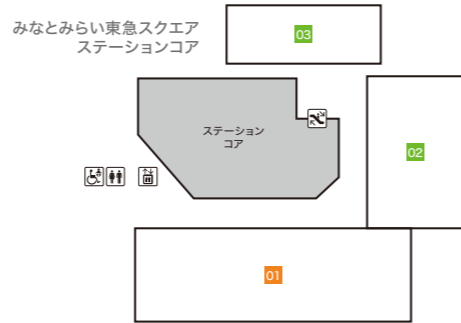

Floor Map

クイーンズ
スクエア
横浜

B3F

ステーションコア STATION CORE

- 01 台湾甜商店 【タピオカドリンク・台湾スイーツ】

みなとみらい東急スクエア ステーションコア MINATOMIRAI TOKYU SQUARE

- 02 GODIVA café Minatomirai 【カフェ】
- 03 池田屋 【ランドセル/バッグ/財布・革小物】

B2F

みなとみらい東急スクエア ステーションコア MINATOMIRAI TOKYU SQUARE

- 01 BoConcept 【家具/インテリア雑貨】
- 02 インドアゴルフスクール E-swing -PREMIUM- 【シュミレーションゴルフ練習場】
平日10:00~22:00/土・日・祝8:00~20:00
- 03 振袖ハクビ 【成人式振袖の販売・レンタル/卒業袴のレンタル】
10:00~19:00(水曜定休)