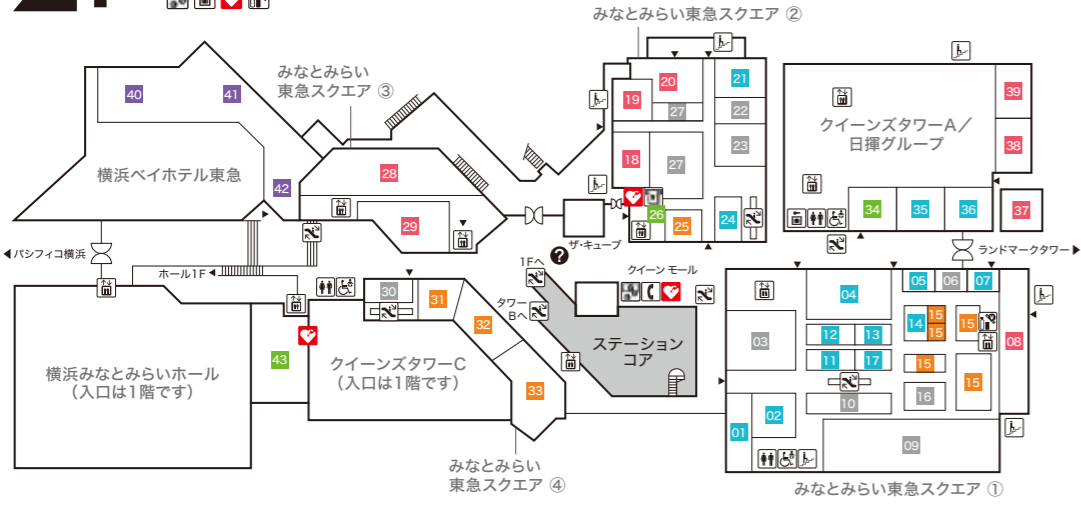

- 36 アビステ 【ホテルショップ】
- 37 第一園芸 【花・観葉植物および関連商品】
- 38 大志満 【日本料理】

横浜みなとみらいホール YOKOHAMA MINATO MIRAI HALL

- 39 横浜みなとみらいホールチケットセンター

クイーンモール QUEEN MALL

- 40 カフェ・ド・クリエ グラン 【カフェ】
- 41 宝くじチャンスセンター

ファッション・服飾雑貨・アクセサリ
(Fashion, Fashion Accessories, Accessories)

インテリア・雑貨・コスメティック
(Interior, Miscellaneous goods, Cosmetics)

サービス
(Service)

レストラン&カフェ
(Restaurants & Cafes)

ホテル
(Hotel)

2F

- みなとみらい東急スクエア ① MINATOMIRAI TOKYU SQUARE ①**
- 01 IL BISONTE 【バッグ/服飾雑貨】
 - 02 FRED PERRY 【メンズ/レディス/バッグ/シューズ】
 - 03 COMING SOON
 - 04 Levi's®Pop up Store 【メンズ/レディス/服飾雑貨】
※期間限定ショップ 2月9日(金)~5月6日(月・祝)
 - 05 TODAY's DIAMONDS TSUTSUMI 【アクセサリー】
 - 06 COMING SOON
 - 07 Wailea 【アクセサリー】
 - 08 SHAKE SHACK 【ハンバーガーレストラン】
 - 09 COMING SOON
 - 10 COMING SOON
 - 11 Psycho Bunny 【メンズ/レディス】
 - 12 The DUFFER of St.GEORGE 【メンズ/レディス】
 - 13 BIJOU 【レディス/服飾雑貨】
 - 14 ete 【アクセサリー】
 - 15 Furniture furniture 【家具/インテリア雑貨】
 - 16 COMING SOON
 - 17 Ripo trenta anni 【メンズ/レディス/服飾雑貨】

- Queen's Tower A Queen's Tower A**
- 34 クルーズプラネット 【クルーズ旅行/海外・国内旅行】
 - 35 ドクターベリークイーンズ 【ネクタイ・シャツ】
 - 36 NEEL 【腕時計】
 - 37 minato coffee 【コーヒースタンド】
 - 38 Eggs 'n Things 横浜みなとみらい店 【カフェ・レストラン・テイクアウト】
 - 39 カプリチオーザ 【イタリア料理】
- 横浜ベイホテル東急 The Yokohama Bay Hotel Tokyu**
- 40 カフェトスカ 【オールデイダイニング】
 - 41 ソマーハウス 【ラウンジ・ベストリーコーナー】
 - 42 ジャックス 【バー】
- Queen's Tower B Queen's Tower B**
- 43 みなとみらいギャラリー
TEL:045-682-2010 <http://www.mmgallery.jp/>