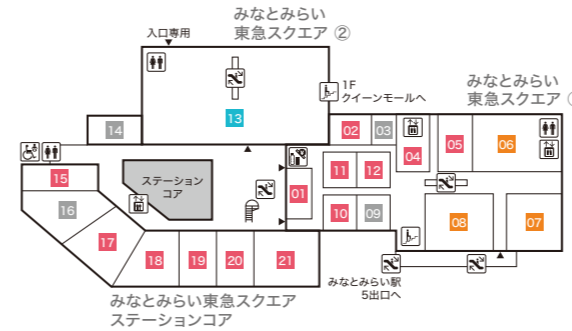

Floor Map

クイーンズ
スクエア
横浜

B3F

ステーションコア STATION CORE

- 01 台湾甜商店 【タピオカドリンク・台湾スイーツ】

みなとみらい東急スクエア ステーションコア MINATOMIRAI TOKYU SQUARE ⑤

- 02 GODIVA café Minatomirai 【カフェ】
- 03 池田屋 【ランドセル/バッグ/財布・革小物】

B2F

みなとみらい東急スクエア ステーションコア MINATOMIRAI TOKYU SQUARE ⑤

- 01 BoConcept 【家具/インテリア雑貨】
- 02 会員制 インドアゴルフスクール E-swing -PREMIUM- 【シュミレーションゴルフ練習場】
  平日10:00~22:00/土・日・祝8:00~20:00
- 03 振袖ハクビ 【成人式振袖の販売・レンタル/卒業袴のレンタル】
  10:00~19:00(水曜定休)

B1F

みなとみらい東急スクエア ① MINATOMIRAI TOKYU SQUARE ①

- 01 東京純豆腐 【韓国鍋スンドップ】
- 02 香川一福 【うどん専門店】
- 03 COMING SOON
- 04 極上担々麺 香家 【担々麺/点心/香港スイーツ】

- 05 練りたて茹でたて自家製麺 横浜スパゲティ and CAFE 【パスタカフェ】
- 06 KEYUCA 【カーテン/家具/生活雑貨/服飾雑貨】
- 07 ダイソー 【100円ショップ】
- 08 葉山ガーデン 【家具/インテリア雑貨】
- 09 COMING SOON
- 10 一風堂 【博多ラーメン】
- 11 軽井沢とりまる 唐揚げ専門 【唐揚げ専門店】
- 12 ゲウチャイ 【タイ屋台料理】

みなとみらい東急スクエア ② MINATOMIRAI TOKYU SQUARE ②

- 13 スーパースポーツゼビオ 【総合スポーツ専門店】

みなとみらい東急スクエア ステーションコア MINATOMIRAI TOKYU SQUARE ⑤

- 14 COMING SOON
- 15 とんかつ 新宿 さぼてん 【とんかつ専門店】
- 16 COMING SOON
- 17 カンゲン 【焼肉】
- 18 陳麻婆豆腐 【中国四川料理】
- 19 下高井戸旭齋総本店 【寿司】
- 20 カザーナ 【インド料理】
- 21 GARLIC JO'S 【ガーリッククイズィーン】

1F

みなとみらい東急スクエア ① MINATOMIRAI TOKYU SQUARE ①

- 01 SHEL'TTER GREEN【観葉植物・園芸資材・ライフスタイル雑貨・生花・衣料品】
- 02 ロクシタン 【自然派化粧品】
- 03 Madu 【生活雑貨】
- 04 ZARA 【メンズ/レディース/キッズ/ベビー】
- 05 SEYMOUR 【家具/インテリア雑貨】
- 06 gelato pique 【レディース/メンズ/ベビー/キッズ】
- 07 G-Star RAW 【メンズ/レディース】
- 08 COMING SOON
- 09 タカラダ 【洋食器/インテリア雑貨】
- 10 COMING SOON
- 11 COMING SOON

みなとみらい東急スクエア ② MINATOMIRAI TOKYU SQUARE ②

- 12 アインズ&トルベ 【化粧品】
- 13 スターボックス コーヒー 【コーヒーストア】
- 14 Flying Tiger Copenhagen 【雑貨】
- 15 Thingsly 【レディース/アクセサリ/生活雑貨】
- 16 CHARLES & KEITH 【シューズ/バッグ/ファッション雑貨】
- 17 HITOHACHI 【観葉植物/鉢】

みなとみらい東急スクエア ③ MINATOMIRAI TOKYU SQUARE ③

- 18 ネイルズユニークアス 【ネイルサロン/ネイルグッズ販売】
- 19 保険見直し本舗 【保険代理店】
- 20 横浜銀行ATMコーナー 【無人出張所】
- 21 ファミリーマート 【コンビニエンスストア】

みなとみらい東急スクエア ③/Q's Diner MINATOMIRAI TOKYU SQUARE ③/Q's Diner