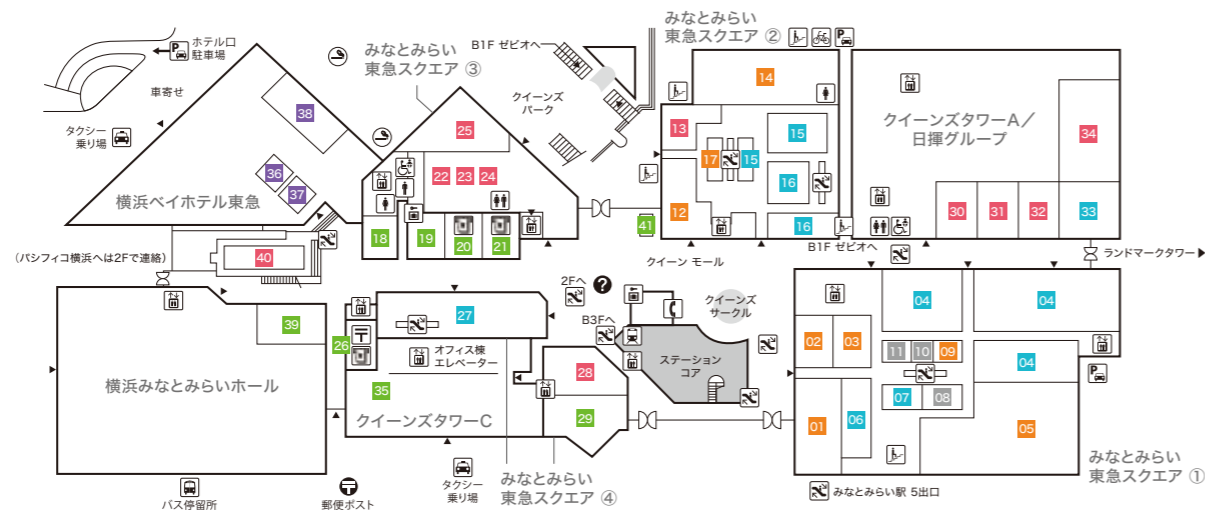

Floor Map

クイーンズ
スクエア
横浜

B3F

ステーションコア STATION CORE

- 01 台湾甜商店 【タピオカドリンク・台湾スイーツ】

みなとみらい東急スクエア ステーションコア MINATOMIRAI TOKYU SQUARE ⑤

- 02 GODIVA café Minatomirai 【カフェ】
- 03 池田屋 【ランドセル/バッグ/財布・革小物】

B2F

みなとみらい東急スクエア ステーションコア MINATOMIRAI TOKYU SQUARE ⑤

- 01 BoConcept 【家具/インテリア雑貨】
- 02 会員制 インドアゴルフスクール E-swing -PREMIUM- 【シュミレーションゴルフ練習場】
  平日10:00~22:00/土・日・祝8:00~20:00
- 03 振袖ハクビ 【成人式振袖の販売・レンタル/卒業袴のレンタル】
  10:00~19:00(水曜定休)

B1F

みなとみらい東急スクエア ① MINATOMIRAI TOKYU SQUARE ①

- 01 東京純豆腐 【韓国鍋スンドップ】
- 02 香川一福 【うどん専門店】
- 03 COMING SOON
- 04 極上担々麺 香家 【担々麺/点心/香港スイーツ】

- 05 練りたて茹でたて自家製麺 横浜スパゲティ and CAFE 【パスタカフェ】
- 06 KEYUCA 【カーテン/家具/生活雑貨/服飾雑貨】
- 07 ダイソー 【100円ショップ】
- 08 葉山ガーデン 【家具/インテリア雑貨】
- 09 COMING SOON
- 10 一風堂 【博多ラーメン】
- 11 軽井沢とりまる 唐揚げ専門 【唐揚げ専門店】
- 12 ゲウチャイ 【タイ屋台料理】

みなとみらい東急スクエア ② MINATOMIRAI TOKYU SQUARE ②

- 13 スーパースポーツゼビオ 【総合スポーツ専門店】

みなとみらい東急スクエア ステーションコア MINATOMIRAI TOKYU SQUARE ⑤

- 14 COMING SOON
- 15 とんかつ 新宿 さぼてん 【とんかつ専門店】
- 16 COMING SOON
- 17 カンゲン 【焼肉】
- 18 陳麻婆豆腐 【中国四川料理】
- 19 下高井戸旭齋総本店 【寿司】
- 20 カザーナ 【インド料理】
- 21 GARLIC JO'S 【ガーリッククイズィーン】

1F

みなとみらい東急スクエア ① MINATOMIRAI TOKYU SQUARE ①

- 01 SHEL'TTER GREEN【観葉植物・園芸資材・ライフスタイル雑貨・生花・衣料品】
- 02 ロクシタン 【自然派化粧品】
- 03 Madu 【生活雑貨】
- 04 ZARA 【メンズ/レディース/キッズ/ベビー】
- 05 SEYMOUR 【家具/インテリア雑貨】
- 06 gelato pique 【レディース/メンズ/ベビー/キッズ】
- 07 G-Star RAW 【メンズ/レディース】
- 08 COMING SOON
- 09 タカラダ 【洋食器/インテリア雑貨】
- 10 COMING SOON
- 11 COMING SOON

みなとみらい東急スクエア ② MINATOMIRAI TOKYU SQUARE ②

- 12 アインズ&トルベ 【化粧品】
- 13 スターボックス コーヒー 【コーヒーストア】
- 14 Flying Tiger Copenhagen 【雑貨】
- 15 Thingsly 【レディース/アクセサリ/生活雑貨】
- 16 CHARLES & KEITH 【シューズ/バッグ/ファッション雑貨】
- 17 HITOHACHI 【観葉植物/鉢】

みなとみらい東急スクエア ③ MINATOMIRAI TOKYU SQUARE ③

- 18 ネイルズユニークアス 【ネイルサロン/ネイルグッズ販売】
- 19 保険見直し本舗 【保険代理店】
- 20 横浜銀行ATMコーナー 【無人出張所】
- 21 ファミリーマート 【コンビニエンスストア】

みなとみらい東急スクエア ③/Q's Diner MINATOMIRAI TOKYU SQUARE ③/Q's Diner