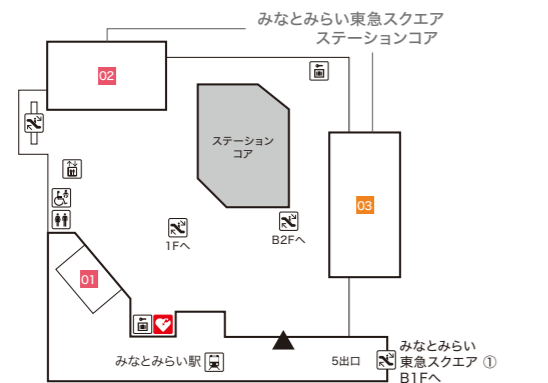

Floor Map

クイーンズ
スクエア
横浜

B3F

ステーションコア STATION CORE

- 01 台湾甜商店 【タピオカドリンク・台湾スイーツ】

みなとみらい東急スクエア ステーションコア MINATOMIRAI TOKYU SQUARE ⑤

- 02 GODIVA café Minatomirai 【カフェ】
- 03 池田屋 【ランドセル/バッグ/財布・革小物】

B2F

みなとみらい東急スクエア ステーションコア MINATOMIRAI TOKYU SQUARE ⑤

- 01 BoConcept 【家具/インテリア雑貨】
- 02 会員制 インドアゴルフスクール E-swing -PREMIUM- 【シュミレーションゴルフ練習場】
平日10:00~22:00/土・日・祝8:00~20:00
- 03 振袖ハクビ 【成人式振袖の販売・レンタル/卒業袴のレンタル】
10:00~19:00(水曜定休)