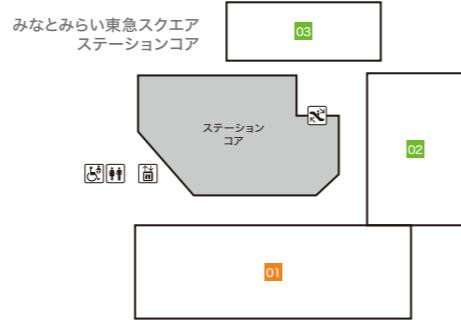

Floor Map

クイーンズ
スクエア
横浜

B3F

ステーションコア STATION CORE

- 01 台湾甜商店 【タピオカドリンク・台湾スイーツ】

みなとみらい東急スクエア ステーションコア MINATOMIRAI TOKYU SQUARE ⑤

- 02 GODIVA café Minatomirai 【カフェ】
- 03 池田屋 【ランドセル/バッグ/財布・革小物】

B2F

みなとみらい東急スクエア ステーションコア MINATOMIRAI TOKYU SQUARE ⑤

- 01 BoConcept 【家具/インテリア雑貨】
- 02 会員制 インドアゴルフスクール E-swing -PREMIUM- 【シュミレーションゴルフ練習場】
平日10:00~22:00/土・日・祝8:00~20:00
- 03 振袖ハクビ 【成人式振袖の販売・レンタル/卒業袴のレンタル】
10:00~19:00(水曜定休)