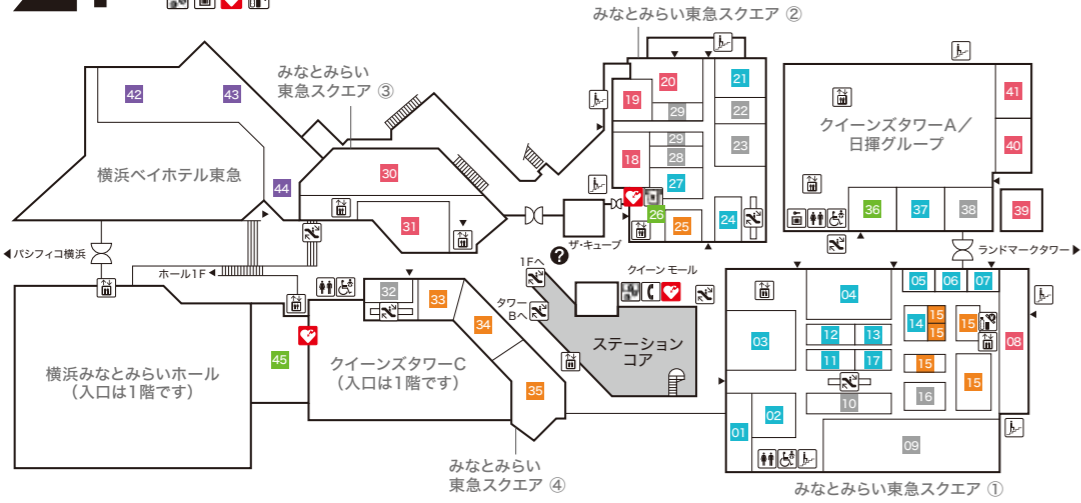

- 36 アビステ 【ホテルショップ】
- 37 日比谷花壇 ハーモニー 【フラワーショップ】
- 38 大志満 【日本料理】

横浜みなとみらいホール YOKOHAMA MINATO MIRAI HALL

- 39 横浜みなとみらいホールチケットセンター

クイーンモール QUEEN MALL

- 40 カフェ・ド・クリエ 【カフェ】
- 41 宝くじチャンスセンター

ファッション・服飾雑貨・アクセサリ
(Fashion, Fashion Accessories, Accessories)

インテリア・雑貨・コスメティック
(Interior, Miscellaneous goods, Cosmetics)

サービス
(Service)

レストラン&カフェ
(Restaurants & Cafes)

ホテル
(Hotel)

2F

- みなとみらい東急スクエア ① MINATOMIRAI TOKYU SQUARE ①**
- 01 IL BISONTE 【バッグ/服飾雑貨】
 - 02 FRED PERRY 【メンズ/レディース/バッグ/シューズ】
 - 03 DIESEL 【メンズ/レディース】
 - 04 A.P.C. 【メンズ/レディース】
 - 05 TODAY's DIAMONDS TSUTSUMI 【アクセサリー】
 - 06 agete 【アクセサリー】
 - 07 Wailea 【アクセサリー】
 - 08 Shake Shack 【ハンバーガーレストラン】
 - 09 COMING SOON
 - 10 COMING SOON
 - 11 Psycho Bunny 【メンズ/レディース】
 - 12 The DUFFER of St.GEORGE 【メンズ/レディース】
 - 13 EROTICA 【メガネ/サングラス】
 - 14 ete 【アクセサリー】
 - 15 Furniture furniture 【家具/インテリア雑貨】
 - 16 COMING SOON
 - 17 Ripo trenta anni 【メンズ/レディース/服飾雑貨】

- みなとみらい東急スクエア ② MINATOMIRAI TOKYU SQUARE ②**
- 18 ル サロンド ニナス 【ティースalon&レストラン】
 - 19 WINE STAND BASIL 【ワインバル】
 - 20 J PASTA terrace 【スバゲティ専門店】
 - 21 SWEAT.jp 【オリジナルプリント専門店】
 - 22 COMING SOON
 - 23 COMING SOON
 - 24 Lunetterie 【サングラス/メガネ】
 - 25 SWEET CANDY PLANET 【量り売り菓子/菓子/雑貨】
 - 26 みずほ銀行ATMコーナー 月~土8:00~22:00/日8:00~21:00 【無人出張所】
 - 27 Levi's®Store 【メンズ/レディース/服飾雑貨】
 - 28 COMING SOON
 - 29 COMING SOON