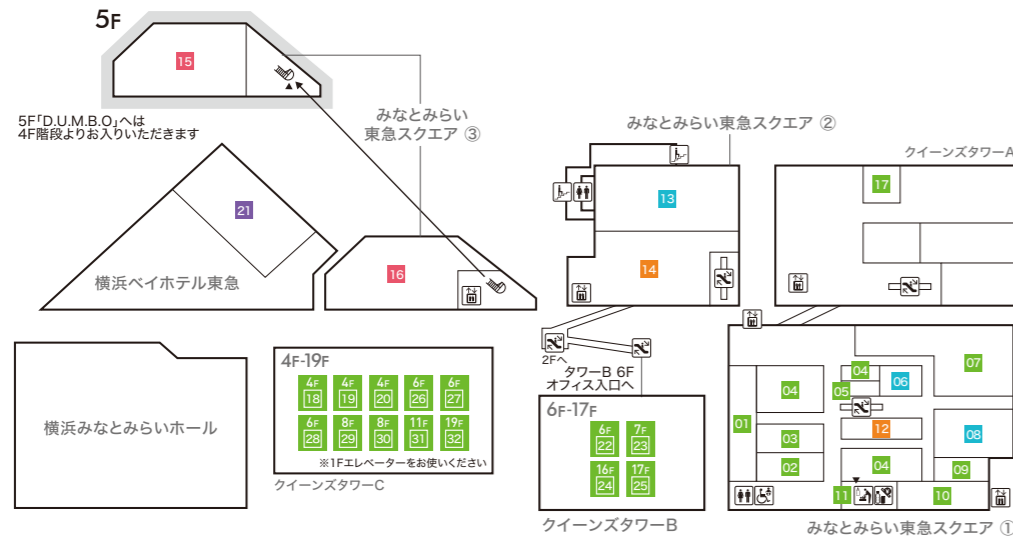

3F

- みなとみらい東急スクエア ① MINATOMIRAI TOKYU SQUARE ①**
- 01 ABC-MART Premier Stage 【メンズ・レディース・キッズシューズ/ウェア】
 - 02 Gift Card Selection ありがとう。【商品券/カタログギフト/ギフト雑貨/外貨両替】
 - 03 丸善 【書籍/文具】
 - 04 タリーズコーヒー 【スペシャルティコーヒーショップ】
 - 05 Authentique 【ブライダルコスチューム】
 - 06 COMING SOON
 - 07 COMING SOON
 - 08 COMING SOON
 - 09 古い ルルドの部屋 【古い】

- みなとみらい東急スクエア ② MINATOMIRAI TOKYU SQUARE ②**
- 10 Style Factory 【DIY/生活雑貨】

- みなとみらい東急スクエア ③ MINATOMIRAI TOKYU SQUARE ③**
- 11 24/7 restaurant 【カフェ・レストラン】
 - 12 さかえや 【炭火焼と旬の手作り料理・水炊き】

- みなとみらい東急スクエア ④ MINATOMIRAI TOKYU SQUARE ④**
- 13 ムラサキスポーツ 【アクションスポーツグッズ/ウェア/シューズ/雑貨】

- クイーンズタワーA Queen's Tower A**
- 14 フォーシス アンド カンパニー 【ウェディングドレスショップ】
 - 15 プレミアムフォトスタジオクラネ 【フォトスタジオ】
 - 16 カンティハウス横浜 【家具・インテリア】

- 横浜ベイホテル東急 The Yokohama Bay Hotel Tokyu**
- 17 クイーン・アリス 【フランス料理】
 - 18 スーツァンレストラン 陳 【中国料理】

4F

- みなとみらい東急スクエア ① MINATOMIRAI TOKYU SQUARE ①**
- 01 TAYA 【美容室】
 - 02 Quick Reform F 【ファッションリフォーム】
 - 03 レゴスクール 【子ども向け教室】
 - 04 happily photo studio 【フォトスタジオ】
 - 05 小学館の幼児教室 ドラキッズ 【幼児教室】
 - 06 COLORFUL CANDY STYLE 【キッズ/ベビーアイテム】
 - 07 namcoあそびパークPLUS 【キッズプレイパーク】
 - 08 MARKEY'S 【キッズ/レディース/メンズ】
 - 09 カ・ラ・ダ ファクトリー 【トータル整体・骨盤サロン】
 - 10 個別教室のトライ 【マンツーマン個別指導塾】
 - 11 ベビー休憩室(Nursery) 11:00~20:00
 - 12 HOPPL TOWN 【ベビー・キッズ用品/キャラクターグッズ】