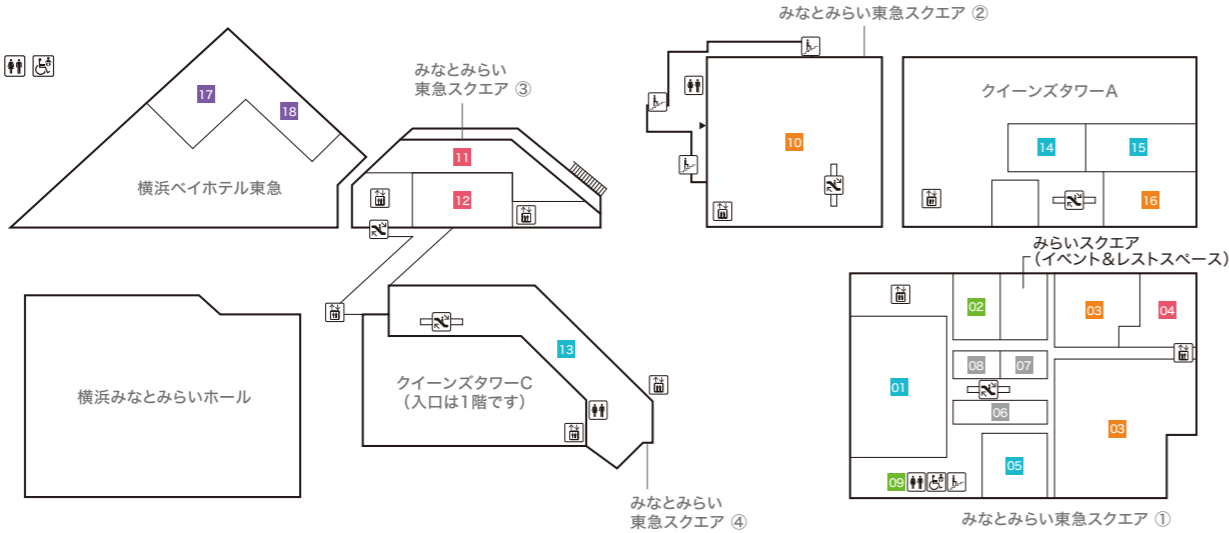

3F

1. **みなとみらい東急スクエア ① MINATOMIRAI TOKYU SQUARE ①**
2. 01 ABC-MART Premier Stage 【メンズ・レディース・キッズシューズ/ウェア】
   - 02 Gift Card Selection ありがとう。【商品券/カタログギフト/ギフト雑貨/外貨両替】
   - 03 丸善 【書籍/文具】
   - 04 タリーズコーヒー 【スペシャルティコーヒーショップ】
   - 05 Authentique 【ブライダルコスチューム】
   - 06 COMING SOON
   - 07 COMING SOON
   - 08 COMING SOON
   - 09 古い ルルドの部屋 【古い】

1. **みなとみらい東急スクエア ② MINATOMIRAI TOKYU SQUARE ②**
2. 10 Style Factory 【DIY/生活雑貨】

1. **みなとみらい東急スクエア ③ MINATOMIRAI TOKYU SQUARE ③**
2. 11 24/7 restaurant 【カフェ・レストラン】
   - 12 さかえや 【炭火焼と旬の手作り料理・水炊き】

1. **みなとみらい東急スクエア ④ MINATOMIRAI TOKYU SQUARE ④**
2. 13 ムラサキスポーツ 【アクションスポーツグッズ/ウェア/シューズ/雑貨】

1. **クイーンズタワーA Queen's Tower A**
2. 14 フォーシス アンド カンパニー 【ウェディングドレスショップ】
   - 15 プレミアムフォトスタジオクラネ 【フォトスタジオ】
   - 16 カンティハウス横浜 【家具・インテリア】

1. **横浜ベイホテル東急 The Yokohama Bay Hotel Tokyu**
2. 17 クイーン・アリス 【フランス料理】
   - 18 スーツァンレストラン 陳 【中国料理】