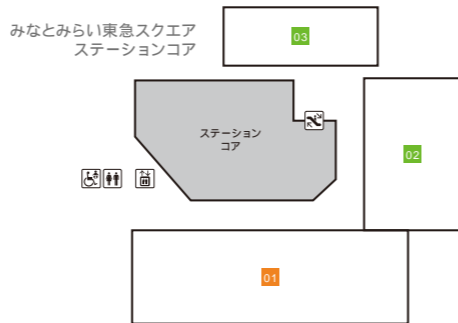

Floor Map

クイーンズ
スクエア
横浜

B3F

ステーションコア STATION CORE

- 01 ミスタードーナツ 【ドーナツ・カフェ】

みなとみらい東急スクエア ステーションコア MINATOMIRAI TOKYU SQUARE

- 02 GODIVA café Minatomirai 【カフェ】
- 03 池田屋 【ランドセル/バッグ/財布・革小物】

B2F

みなとみらい東急スクエア ステーションコア MINATOMIRAI TOKYU SQUARE

- 01 BoConcept 【家具/インテリア雑貨】
- 02 インドアゴルフスクール E-swing -PREMIUM- 【シュミレーションゴルフ練習場】
平日10:00~22:00/土・日・祝8:00~20:00
- 03 振袖ハクビ 【成人式振袖の販売・レンタル/卒業袴のレンタル】
10:00~19:00(水曜定休)