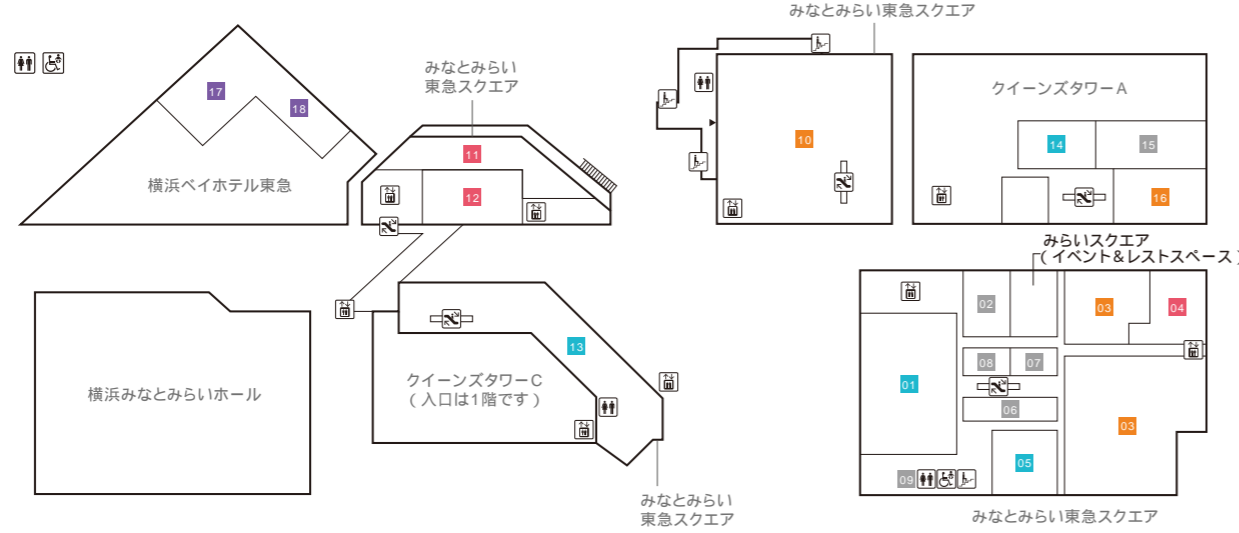

3F

みなとみらい東急スクエア ① MINATOMIRAI TOKYU SQUARE	
01	ABC-MART Premier Stage 【メンズ・レディース・キッズシューズ/ウェア】
02	COMING SOON
03	丸善 【書籍/文具】
04	タリーズコーヒー 【スペシャルティコーヒーショップ】
05	Authentique 【ブライダルコスチューム】
06	COMING SOON
07	COMING SOON
08	COMING SOON
09	COMING SOON

みなとみらい東急スクエア ② MINATOMIRAI TOKYU SQUARE	
10	Style Factory 【DIY/生活雑貨】

みなとみらい東急スクエア ③ MINATOMIRAI TOKYU SQUARE	
11	24/7 restaurant 【カフェ・レストラン】
12	さかえや 【炭火焼と旬の手作り料理・水炊き】

みなとみらい東急スクエア ④ MINATOMIRAI TOKYU SQUARE	
13	ムラサキスポーツ 【アクションスポーツグッズ/ウェア/シューズ/雑貨】

Queen's Tower A	
14	フォーシス アンド カンパニー 【ウェディングドレスショップ】
15	COMING SOON
16	カンディハウス横浜 【家具・インテリア】

The Yokohama Bay Hotel Tokyu	
17	クイーン・アリス 【フランス料理】
18	スーツアンレストラン 陳 【中国料理】