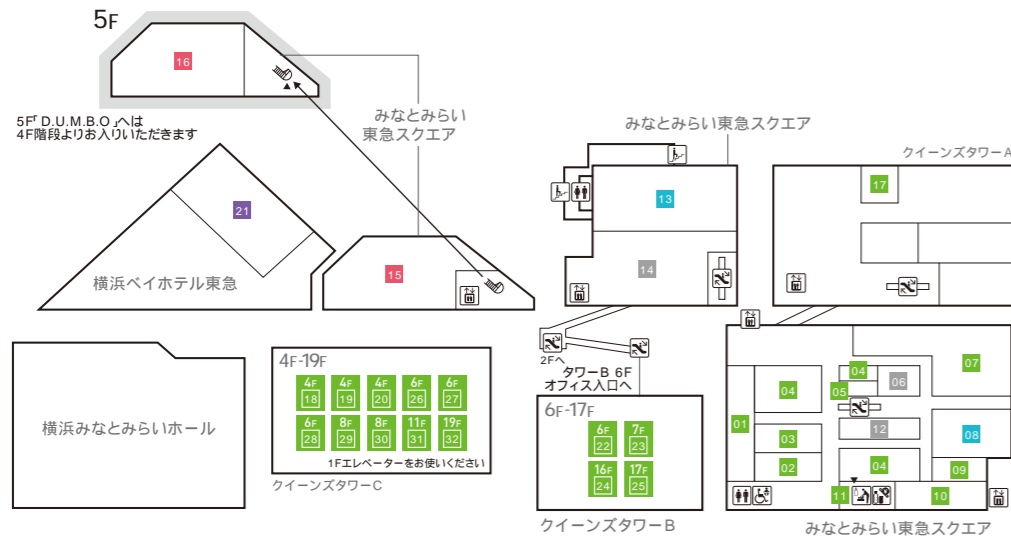

みなとみらい東急スクエア ② MINATOMIRAI TOKYU SQUARE	
10	Style Factory 【DIY/生活雑貨】

みなとみらい東急スクエア ③ MINATOMIRAI TOKYU SQUARE	
11	24/7 restaurant 【カフェ・レストラン】
12	さかえや 【炭火焼と旬の手作り料理・水炊き】

みなとみらい東急スクエア ④ MINATOMIRAI TOKYU SQUARE	
13	ムラサキスポーツ 【アクションスポーツグッズ/ウェア/シューズ/雑貨】

Queen's Tower A	
14	フォーシス アンド カンパニー 【ウェディングドレスショップ】
15	COMING SOON
16	カンディハウス横浜 【家具・インテリア】

The Yokohama Bay Hotel Tokyu	
17	クイーン・アリス 【フランス料理】
18	スーツアンレストラン 陳 【中国料理】

4F

みなとみらい東急スクエア ① MINATOMIRAI TOKYU SQUARE	
01	TAYA 【美容室】
02	Quick Reform F 【ファッションリフォーム】
03	ステイム キャンパス 【子ども向け教室】
04	happily photo studio 【フォトスタジオ】
05	小学館の幼児教室 ドラキッズ 【幼児教室】
06	COMING SOON
07	namcoあそびパークPLUS 【キッズプレイパーク】
08	MARKEY'S 【キッズ/レディース/メンズ】
09	カ・ラ・ダ ファクトリー 【トータル整体・骨盤サロン】
10	個別教室のトライ 【マンツーマン個別指導塾】
11	ベビー休憩室(Nursery) 11:00~20:00
12	COMING SOON