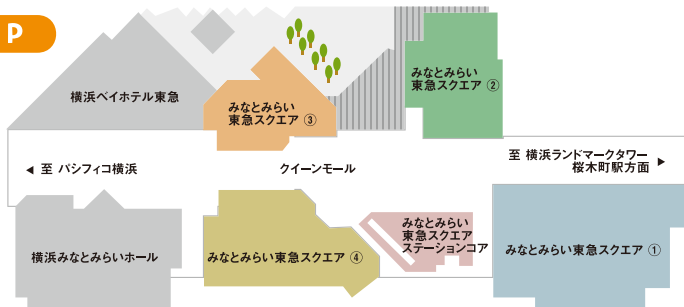

みなとみらい東急スクエア ②	
	J PASTA terrace
2F	WINE STAND BASIL
	ル サロンド ニナス
1F	スターバックス コーヒー

みなとみらい東急スクエア ③	
5F	D.U.M.B.O
4F	橙家
	さかえや
3F	24/7 restaurant
	FISHERMAN'S MARKET
2F	TAKANASHI Milk RESTAURANT
	アメリカンハウス
1F	ケンタッキー・フライド・チキン
	サブウェイ
	マクドナルド

みなとみらい東急スクエア ④	
1F	POMPADOUR ※店内のご利用のみ

みなとみらい東急スクエア ステーションコア	
B1F	カザーナ
	GARLIC JO'S
	カンケン
	下高井戸旭館総本店
	陳麻婆豆腐
	とんかつ 新宿 さぼてん
B3F	GODIVA café Minatomirai

※営業時間は店舗により異なります。
恐れ入りますが、直接店舗へお問い合わせいただけますようお願いいたします。

MAP

みなとみらい東急スクエアは、新型コロナウイルス感染症拡大防止に向けた取り組みを強化しております。
引き続きご協力を賜りますようお願い申し上げます。