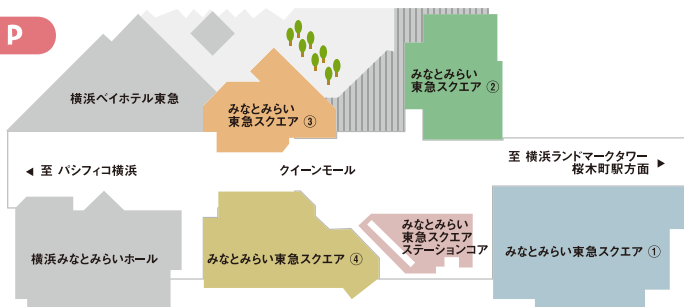

みなとみらい東急スクエア ③	
5F	D.U.M.B.O
4F	橙家 さかえや
3F	24/7 restaurant
2F	Q's FOOD HALL TAKANASHI Milk RESTAURANT
1F	アメリカンハウス ケンタッキー・フライド・チキン サブウェイ マクドナルド

みなとみらい東急スクエア ステーションコア	
B1F	カザーナ GARLIC JO'S カンゲン 下高井戸鮎総本店 陳麻婆豆腐 とんかつ 新宿 さぼてん
	B3F GODIVA café Minatomirai

みなとみらい東急スクエア ②	
	J PASTA terrace
2F	WINE STAND BASIL ル サロンド ニナス
1F	スターバックス コーヒー

みなとみらい東急スクエア ④	
1F	POMPADOUR ※店内のご利用のみ

※営業時間は店舗により異なります。
 恐れ入りますが、直接店舗へお問い合わせいただけますようお願いいたします。

MAP

みなとみらい東急スクエアは、新型コロナウイルス感染症拡大防止に向けた取り組みを強化しております。
 引き続きご協力を賜りますようお願い申し上げます。