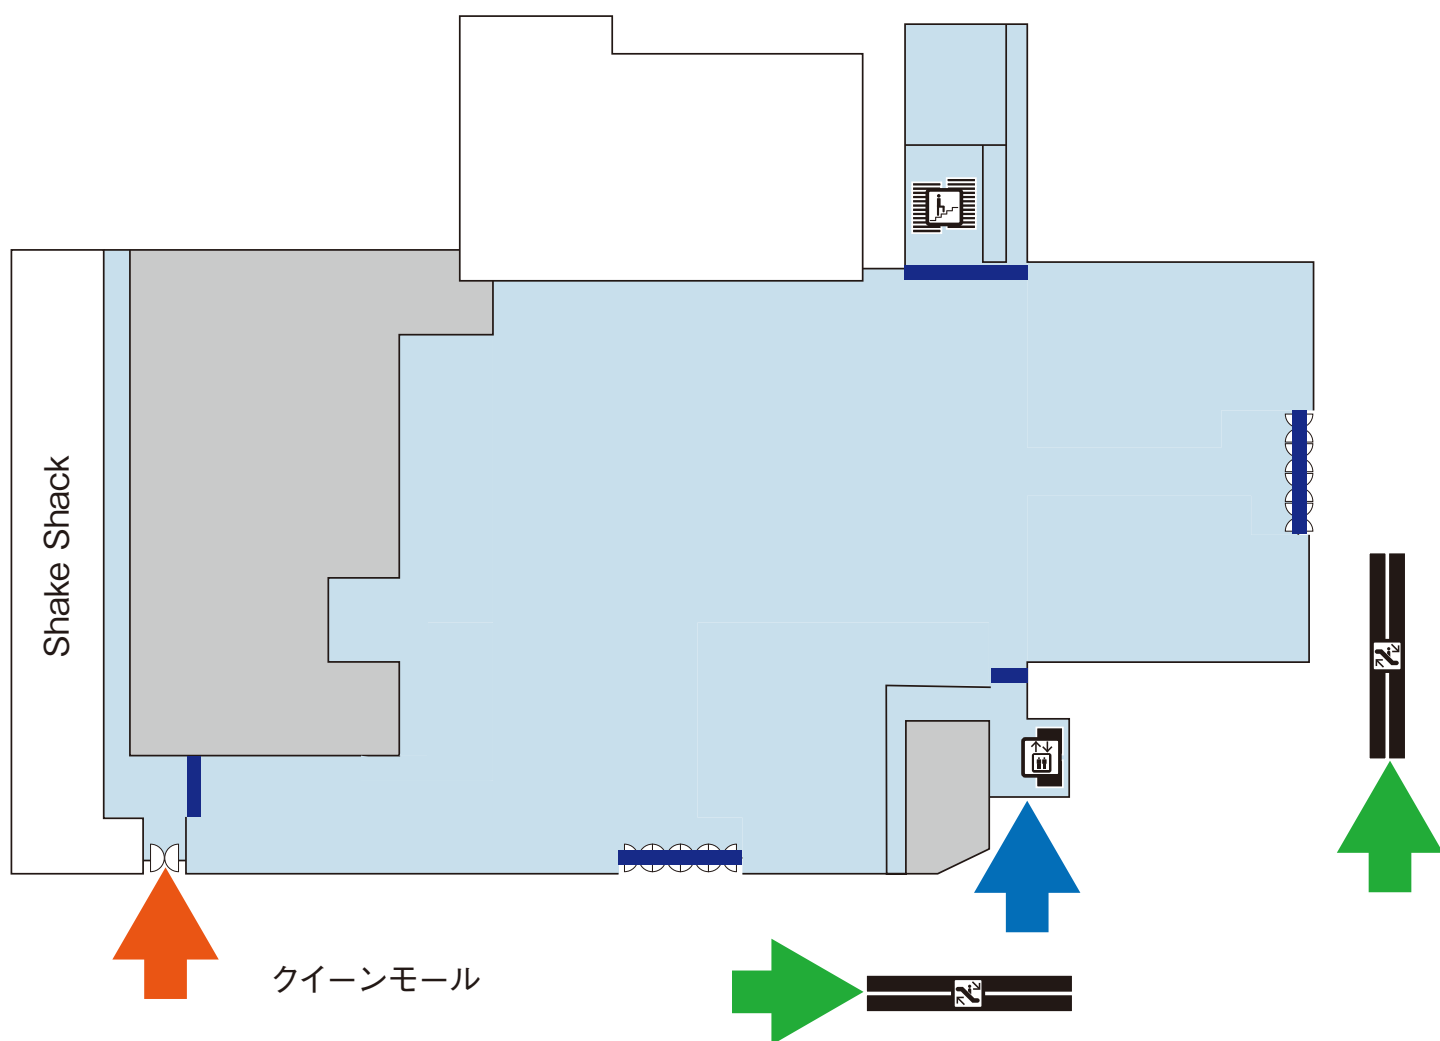

みなとみらい東急スクエア ① 2Fからの迂回ルート

みなとみらい東急スクエア ① 4F・3F・1F・B1Fへ

クイーンズスクエア横浜〈青〉エレベーター(4F⇄B3F)をご利用ください。

みなとみらい東急スクエア ① 1F・B1Fへ

クイーンズスクエア横浜エスカレーター(2F⇄1F)をご利用ください。

※1Fからみなとみらい東急スクエア館内のエスカレーターおよびエレベーターをご利用いただけます。

みなとみらい東急スクエア ① 2F「SHAKE SHACK」へ

店舗入口をご利用ください。

みなとみらい東急スクエア ① 他フロアのエントランス、館内のエスカレーター・エレベーター・階段は通常どおりご利用いただけます。(※2Fは通過となります)