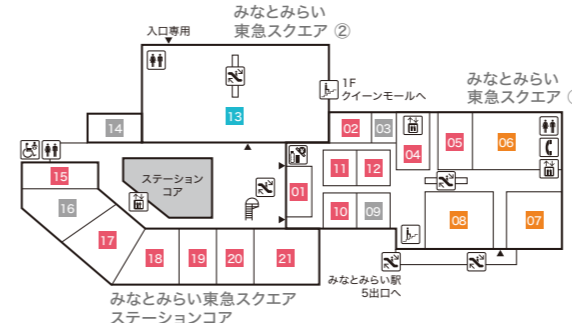

Floor Map

クイーンズ
スクエア
横浜

B3F

- ステーションコア STATION CORE**
- 01 台湾甜商店 【タピオカドリンク・台湾スイーツ】
- みなとみらい東急スクエア ステーションコア MINATOMIRAI TOKYU SQUARE ⑤**
- 02 GODIVA café Minatomirai 【カフェ】
 - 03 池田屋 【ランドセル/バッグ/財布・革小物】

B2F

- みなとみらい東急スクエア ステーションコア MINATOMIRAI TOKYU SQUARE ⑤**
- 01 BoConcept 【家具/インテリア雑貨】
 - 02 COMING SOON
 - 03 振袖ハクビ 【成人式振袖の販売・レンタル/卒業袴のレンタル】
10:00~19:00(水曜定休)

B1F

- みなとみらい東急スクエア ① MINATOMIRAI TOKYU SQUARE ①**
- 01 東京純豆腐 【韓国鍋スンドップ】
 - 02 香川一福 【うどん専門店】
 - 03 COMING SOON
 - 04 極上担々麺 香家 【担々麺/点心/香港スイーツ】

- 05 練りたて茹でたて自家製麺 横浜スパゲティ and CAFE 【パスタカフェ】
- 06 KEYUCA 【カーテン/家具/生活雑貨/服飾雑貨】
- 07 ダイソー 【100円ショップ】
- 08 葉山ガーデン 【家具/インテリア雑貨】
- 09 COMING SOON
- 10 一風堂 【博多ラーメン】
- 11 軽井沢とりまる 唐揚げ専門 【唐揚げ専門店】
- 12 ゲウチャイ 【タイ屋台料理】

- みなとみらい東急スクエア ② MINATOMIRAI TOKYU SQUARE ②**
- 13 スーパースポーツゼビオ 【総合スポーツ専門店】

- みなとみらい東急スクエア ステーションコア MINATOMIRAI TOKYU SQUARE ⑤**
- 14 COMING SOON
 - 15 とんかつ 新宿 さぼてん 【とんかつ専門店】
 - 16 COMING SOON
 - 17 カンゲン 【焼肉】
 - 18 陳麻婆豆腐 【中国四川料理】
 - 19 下高井戸旭齋総本店 【寿司】
 - 20 カザーナ 【インド料理】
 - 21 GARLIC JO'S 【ガーリッククイズィーン】