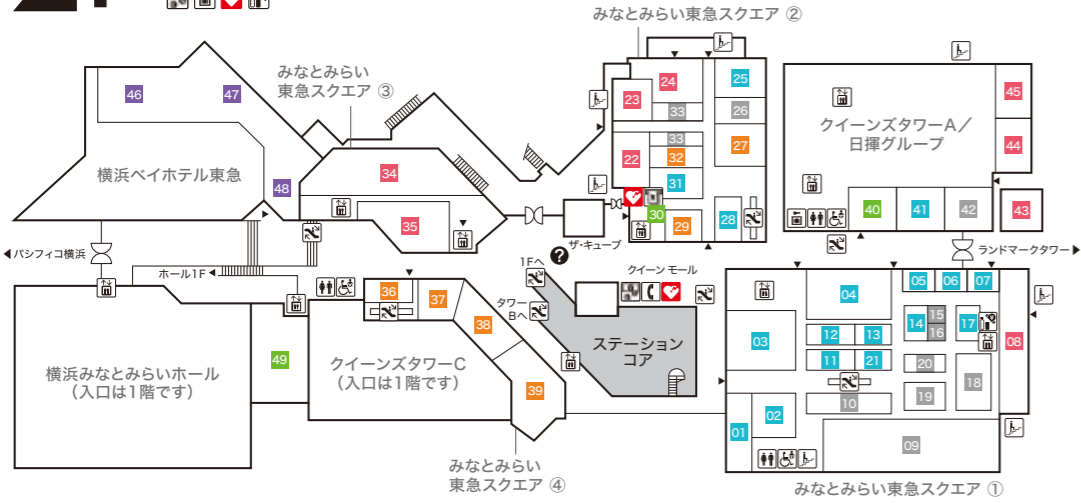

2F

1. みなとみらい東急スクエア ① MINATOMIRAI TOKYU SQUARE ①
2. 01 IL BISONTE 【バッグ/服飾雑貨】
   - 02 FRED PERRY 【メンズ/レディース/バッグ/シューズ】
   - 03 DIESEL 【メンズ/レディース】
   - 04 A.P.C. 【メンズ/レディース】
   - 05 TODAY's DIAMONDS TSUTSUMI 【アクセサリー】
   - 06 agete 【アクセサリー】
   - 07 Wailea 【アクセサリー】
   - 08 Shake Shack 【ハンバーガーレストラン】
   - 09 COMING SOON
   - 10 COMING SOON
   - 11 Psycho Bunny 【メンズ/レディース】
   - 12 The DUFFER of St.GEORGE 【メンズ/レディース】
   - 13 EROTICA 【メガネ/サングラス】
   - 14 ete 【アクセサリー】
   - 15 COMING SOON
   - 16 COMING SOON
   - 17 4°C 【アクセサリー】
   - 18 COMING SOON
   - 19 COMING SOON
   - 20 COMING SOON
   - 21 Ripo trenta anni 【メンズ/レディース/服飾雑貨】

1. みなとみらい東急スクエア ② MINATOMIRAI TOKYU SQUARE ②
2. 22 ル サロンド ニナス 【ティースalon&レストラン】
   - 23 WINE STAND BASIL 【ワインバル】
   - 24 J PASTA terrace 【パスタ専門店】
   - 25 SWEAT.jp 【オリジナルプリント専門店】
   - 26 COMING SOON
   - 27 ねこのかぐやさん 【ねこ家具専門店】
   - 28 Lunetterie 【サングラス/メガネ】
   - 29 SWEET CANDY PLANET 【量り売り菓子/菓子/雑貨】
   - 30 みずほ銀行ATMコーナー 月～土8:00～22:00/日8:00～21:00 【無人出張所】
   - 31 Levi's®Store 【メンズ/レディース/服飾雑貨】
   - 32 ごぎみゆんのおみせ 【キャラクターグッズ】
   - 33 COMING SOON
3. みなとみらい東急スクエア ③ MINATOMIRAI TOKYU SQUARE ③
4. 34 FISHERMAN'S MARKET 【シーフードビュッフェ】
   - 35 TAKANASHI MIKI RESTAURANT 【洋食】
5. みなとみらい東急スクエア ④ MINATOMIRAI TOKYU SQUARE ④
6. 36 クレヨンしんちゃん 嵐を呼ぶ! POP UP SHOP 【キャラクターグッズ】
   - 37 sanrio vivitix 【キャラクターグッズ】
   - 38 ディズニーストア 【キャラクターグッズ】
   - 39 スヌーピータウンショップ 【キャラクターグッズ】

1. クイーンズタワーA Queen's Tower A
2. 40 クルーズプラネット 【クルーズ旅行/海外・国内旅行】
   - 41 ドクターベリークイーンズ 【ネクタイ・シャツ】
   - 42 COMING SOON
   - 43 minato coffee 【コーヒースタンド】
   - 44 Eggs 'n Things 横浜みなとみらい店 【カフェ・レストラン・テイクアウト】
   - 45 カプリチオーザ 【イタリア料理】
3. 横浜ベイホテル東急 The Yokohama Bay Hotel Tokyu
4. 46 カフェトスカ 【オールデイダイニング】
   - 47 ソマーハウス 【ラウンジ・ベストリーコーナー】
   - 48 ジャックス 【バー】
5. クイーンモール QUEEN MALL
6. 49 みなとみらいギャラリー ※天井耐震補強工事に伴い、2022年11月まで全堂休館いたします。 TEL:045-682-2010 http://www.mmgallery.jp/