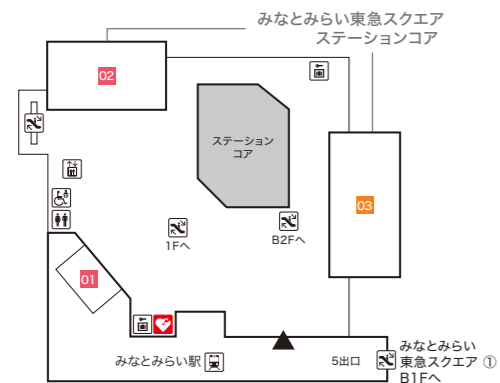

Floor Map

クイーンズ
スクエア
横浜

B3F

- ステーションコア STATION CORE**
- 01 台湾甜商店 【タピオカドリンク・台湾スイーツ】
- みなとみらい東急スクエア ステーションコア MINATOMIRAI TOKYU SQUARE ⑤**
- 02 GODIVA café Minatomirai 【カフェ】
 - 03 池田屋 【ランドセル/バッグ/財布・革小物】

B2F

- みなとみらい東急スクエア ステーションコア MINATOMIRAI TOKYU SQUARE ⑤**
- 01 BoConcept 【家具/インテリア雑貨】
 - 02 COMING SOON
 - 03 振袖ハクビ 【成人式振袖の販売・レンタル/卒業袴のレンタル】
10:00~19:00(水曜定休)

B1F

- みなとみらい東急スクエア ① MINATOMIRAI TOKYU SQUARE ①**
- 01 東京純豆腐 【韓国鍋スンドップ】
 - 02 香川一福 【うどん専門店】
 - 03 COMING SOON
 - 04 極上担々麺 香家 【担々麺/点心/香港スイーツ】

- 05 練りたて茹でたて自家製麺 横浜スパゲティ and CAFE 【パスタカフェ】
- 06 KEYUCA 【カーテン/家具/生活雑貨/服飾雑貨】
- 07 ダイソー 【100円ショップ】
- 08 葉山ガーデン 【家具/インテリア雑貨】
- 09 COMING SOON
- 10 一風堂 【博多ラーメン】
- 11 軽井沢とりまる 唐揚げ専門 【唐揚げ専門店】
- 12 ゲウチャイ 【タイ屋台料理】

- みなとみらい東急スクエア ② MINATOMIRAI TOKYU SQUARE ②**
- 13 スーパースポーツゼビオ 【総合スポーツ専門店】

- みなとみらい東急スクエア ステーションコア MINATOMIRAI TOKYU SQUARE ⑤**
- 14 COMING SOON
 - 15 とんかつ 新宿 さぼてん 【とんかつ専門店】
 - 16 COMING SOON
 - 17 カンゲン 【焼肉】
 - 18 陳麻婆豆腐 【中国四川料理】
 - 19 下高井戸旭齋総本店 【寿司】
 - 20 カザーナ 【インド料理】
 - 21 GARLIC JO'S 【ガーリッククイズィーン】