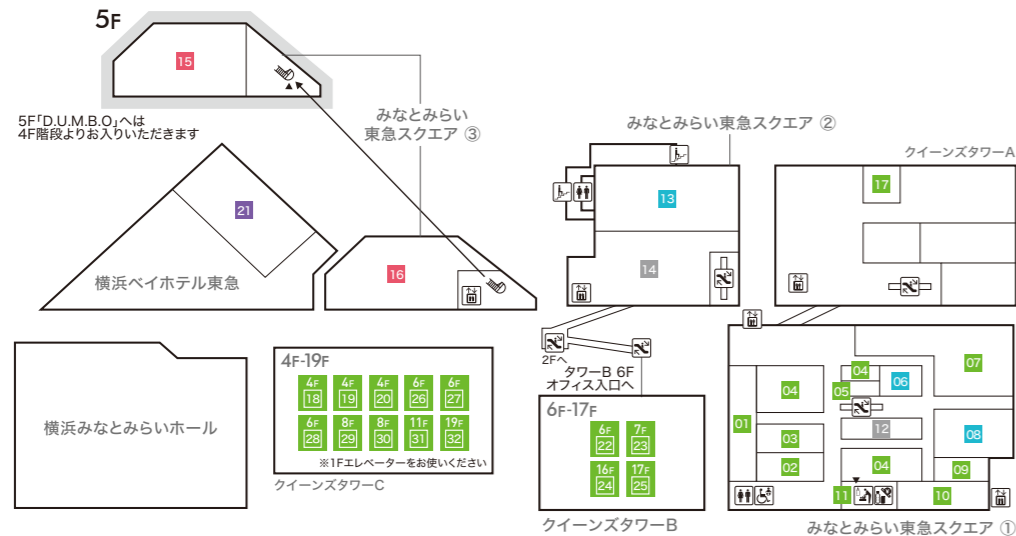

4F

1. みなとみらい東急スクエア ① MINATOMIRAI TOKYU SQUARE ①
2. 01 TAYA 【美容室】
   - 02 Quick Reform F 【ファッションリフォーム】
   - 03 レゴスクール 【子ども向け教室】
   - 04 happily photo studio 【フォトスタジオ】
   - 05 小学館の幼児教室 ドラキッズ 【幼児教室】
   - 06 COLORFUL CANDY STYLE 【キッズ/ベビーアイテム】
   - 07 namcoあそびパークPLUS 【キッズプレイパーク】
   - 08 MARKEY'S 【キッズ/レディース/メンズ】
   - 09 カ・ラ・ダ ファクトリー 【トータル整体・骨盤サロン】
   - 10 個別教室のトライ 【マンツーマン個別指導塾】
   - 11 ベビー休憩室(Nursery) 11:00～20:00
   - 12 COMING SOON
3. みなとみらい東急スクエア ② MINATOMIRAI TOKYU SQUARE ②
4. 13 L.L.Bean 【メンズ/レディース/キッズ/アウトドアグッズ】
   - 14 COMING SOON

1. みなとみらい東急スクエア ③ MINATOMIRAI TOKYU SQUARE ③
2. 15 D.U.M.B.O. 【肉バル】
   - 16 橙家 【創作和食】
3. クイーンズタワーA Queen's Tower A
4. 17 HITみなとみらい 8:30～21:30(年末年始 休業) 【シェアオフィス】 03-5657-0854
5. クイーンズタワーC Queen's Tower C
6. 18 医療法人社団ランドマーク医院 クイーンズクリニック【内科・循環器科・呼吸器科・消化器科・心療内科】 9:00～12:15・13:30～18:00/土9:00～12:00(土曜午後・日・祝 休診) 045-682-4123
   - 19 クイーンズアイクリニック 【眼科】 10:00～12:30・15:00～17:30(土・日・祝・火曜午後 休診) 045-682-4455
   - 20 ミュース・デンタルクリニック 【歯科】 10:30～20:00/土・日10:00～17:00(祝 休診) 045-227-1180
7. 横浜ベイホテル東急 The Yokohama Bay Hotel Tokyu
8. 21 エステティック&スパ ビューティ アベニュー ソシエ 【エステティックサロン】 月～土10:00～20:00/日・祝10:00～19:00

6F-19F

1. クイーンズタワーB Queen's Tower B
2. 22 ファミリーマート 横浜クイーンズタワー店(Family Mart) 【コンビニエンスストア】 平日7:30～21:00/土8:00～14:00(日・祝 休業) 045-650-6058
   - 23 クイーンズフォーラム 【貸会議室】 9:00～17:30(土・日・祝 休業) 045-682-7220
   - 24 スウェーデンハウス コーディネートルーム 9:30～18:15(火・水 休業) 045-640-3850
   - 25 旭化成ヘルパルハウス デザインスタジオみなとみらい 10:00～18:00(火・水 休業) 045-640-3918
3. クイーンズタワーC Queen's Tower C
4. 26 デパーシェ メディカルサロン リュシエール 【メディカルコスメサロン】 11:00～20:30/土日祝10:00～19:00(不定休) 045-223-2052
   - 27 クイーンズタワー キャフェテリア 11:30～14:00(17:00～19:00は現在休止、土・日・祝 休業) 045-682-4100
   - 28 ラウンジ 10:00～15:00(土・日・祝 休業) 045-682-4100
   - 29 クイーンズスクエア 皮膚科・アレルギー科 【日本医科大学関連施設】 10:00～13:00・15:00～18:20(土はAMのみ診療、日・祝 休診) 045-682-4112
   - 30 みなとみらいアイクリニック 10:00～13:00・14:00～18:00(火・日・祝 休診)※完全予約制 【視力矯正治療】 045-682-4411
   - 31 タツミプランニングみなとみらいショールーム 10:00～17:00(水 休業) 0120-664-760
   - 32 住友林業 横浜みなとみらいショールーム 9:15～17:30(火・水 休業) 045-226-1177

- ファッション・服飾雑貨・アクセサリ (Fashion, Fashion Accessories, Accessories)
- インテリア・雑貨・コスメティック (Interior, Miscellaneous goods, Cosmetics)
- サービス (Service)
- レストラン&カフェ (Restaurants & Cafes)
- ホテル (Hotel)

- インフォメーション
- 施設入口
- 化粧室
- 公共電話
- 多目的ブース
- ベビーケアルーム
- エスカレーター
- エレベーター
- 階段
- 銀行ATM
- 外貨自動両替機
- コインロッカー
- 喫煙スペース
- AED
- 自動販売機
- 免税店
- 駐車サービス券発行対象外