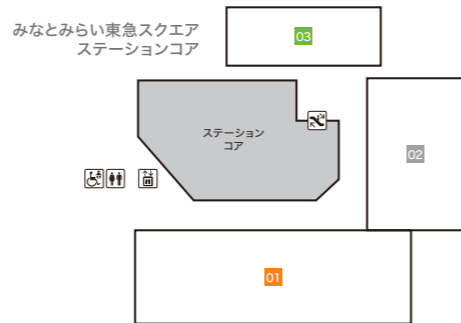

Floor Map

クイーンズ
スクエア
横浜

B3F

- ステーションコア STATION CORE**
- 01 台湾甜商店 【タピオカドリンク・台湾スイーツ】
- みなとみらい東急スクエア ステーションコア MINATOMIRAI TOKYU SQUARE ⑤**
- 02 GODIVA café Minatomirai 【カフェ】
 - 03 池田屋 【ランドセル/バッグ/財布・革小物】

B2F

- みなとみらい東急スクエア ステーションコア MINATOMIRAI TOKYU SQUARE ⑤**
- 01 BoConcept 【家具/インテリア雑貨】
 - 02 COMING SOON
 - 03 振袖ハクビ 【成人式振袖の販売・レンタル/卒業袴のレンタル】
10:00~19:00(水曜定休)