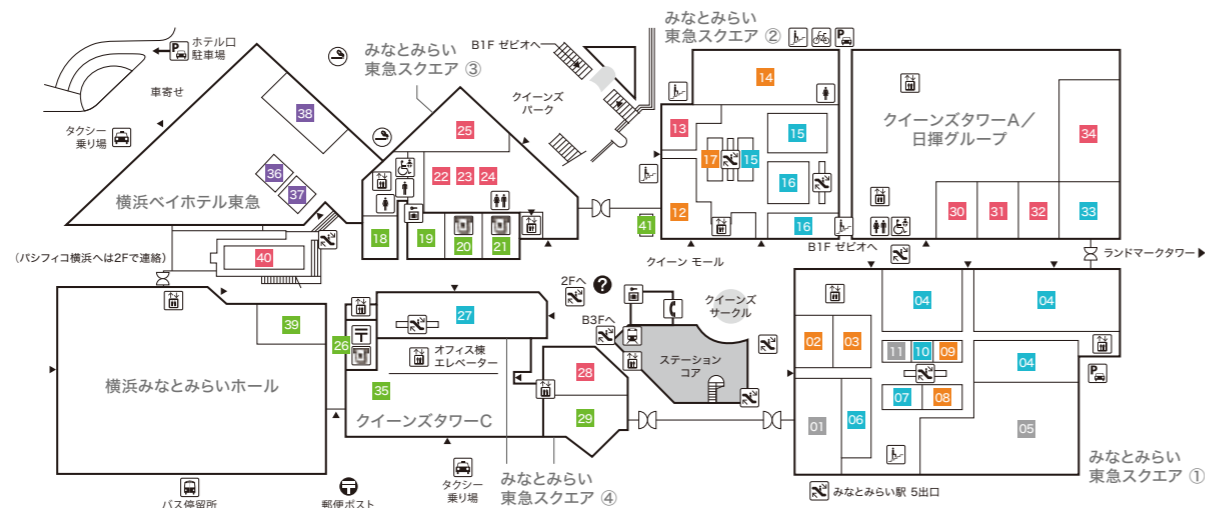

Floor Map

クイーンズ
スクエア
横浜

B3F

- ステーションコア STATION CORE**
- 01 台湾甜商店 【タピオカドリンク・台湾スイーツ】
- みなとみらい東急スクエア ステーションコア MINATOMIRAI TOKYU SQUARE ⑤**
- 02 GODIVA café Minatomirai 【カフェ】
 - 03 池田屋 【ランドセル/バッグ/財布・革小物】

B2F

- みなとみらい東急スクエア ステーションコア MINATOMIRAI TOKYU SQUARE ⑤**
- 01 BoConcept 【家具/インテリア雑貨】
 - 02 COMING SOON
 - 03 振袖ハクビ 【成人式振袖の販売・レンタル/卒業袴のレンタル】
10:00~19:00(水曜定休)

B1F

- みなとみらい東急スクエア ① MINATOMIRAI TOKYU SQUARE ①**
- 01 東京純豆腐 【韓国鍋スンドップ】
 - 02 香川一福 【うどん専門店】
 - 03 COMING SOON
 - 04 極上担々麺 香家 【担々麺/点心/香港スイーツ】

- 05 練りたて茹でたて自家製麺 横浜スパゲティ and CAFE 【パスタカフェ】
- 06 KEYUCA 【カーテン/家具/生活雑貨/服飾雑貨】
- 07 ダイソー 【100円ショップ】
- 08 葉山ガーデン 【家具/インテリア雑貨】
- 09 COMING SOON
- 10 一風堂 【博多ラーメン】
- 11 軽井沢とりまる 唐揚げ専門 【唐揚げ専門店】
- 12 ゲウチャイ 【タイ屋台料理】

- みなとみらい東急スクエア ② MINATOMIRAI TOKYU SQUARE ②**
- 13 スーパースポーツゼビオ 【総合スポーツ専門店】

- みなとみらい東急スクエア ステーションコア MINATOMIRAI TOKYU SQUARE ⑤**
- 14 COMING SOON
 - 15 とんかつ 新宿 さぼてん 【とんかつ専門店】
 - 16 COMING SOON
 - 17 カンゲン 【焼肉】
 - 18 陳麻婆豆腐 【中国四川料理】
 - 19 下高井戸旭齋総本店 【寿司】
 - 20 カザーナ 【インド料理】
 - 21 GARLIC JO'S 【ガーリッククイズィーン】

1F

- ファッション・服飾雑貨・アクセサリ (Fashion, Fashion Accessories, Accessories)
- インテリア・雑貨・コスメティック (Interior, Miscellaneous goods, Cosmetics)
- サービス (Service)
- レストラン&カフェ (Restaurants & Cafes)
- ホテル (Hotel)

みなとみらい東急スクエア ① MINATOMIRAI TOKYU SQUARE ①