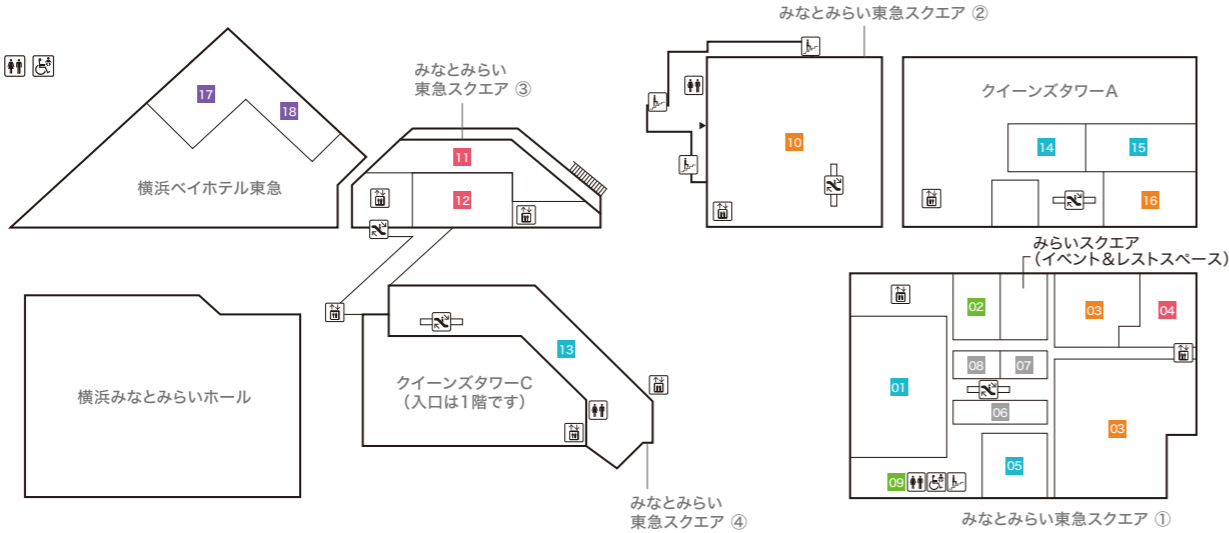

3F

1. みなとみらい東急スクエア ① MINATOMIRAI TOKYU SQUARE ①
2. 01 ABC-MART Premier Stage 【メンズ・レディース・キッズシューズ/ウェア】
   - 02 Gift Card Selection ありがとう。【商品券/カタログギフト/ギフト雑貨/外貨両替】
   - 03 丸善 【書籍/文具】
   - 04 タリーズコーヒー 【スペシャルティコーヒーショップ】
   - 05 Authentique 【ブライダルコスチューム】
   - 06 COMING SOON
   - 07 COMING SOON
   - 08 COMING SOON
   - 09 古いルルドの部屋 ※2022年8月5日オープン 【古い】
3. みなとみらい東急スクエア ② MINATOMIRAI TOKYU SQUARE ②
4. 10 Style Factory 【DIY/生活雑貨】
5. みなとみらい東急スクエア ③ MINATOMIRAI TOKYU SQUARE ③
6. 11 24/7 restaurant 【カフェ・レストラン】
   - 12 さかえや 【炭火焼と旬の手作り料理・水炊き】
7. みなとみらい東急スクエア ④ MINATOMIRAI TOKYU SQUARE ④
8. 13 ムラサキスポーツ 【アクションスポーツグッズ/ウェア/シューズ/雑貨】

1. クイーンズタワーA Queen's Tower A
2. 14 フォーシス アンド カンパニー 【ウェディングドレスショップ】
   - 15 プレミアムフォトスタジオクラネ 【フォトスタジオ】
   - 16 カンディハウス横浜 11:00～18:00/水・木休業、ただし祝日の場合は営業 【家具・インテリア】
3. 横浜ベイホテル東急 The Yokohama Bay Hotel Tokyu
4. 17 クイーン・アリス 【フランス料理】
   - 18 スーツアンレストラン 陳 【中国料理】