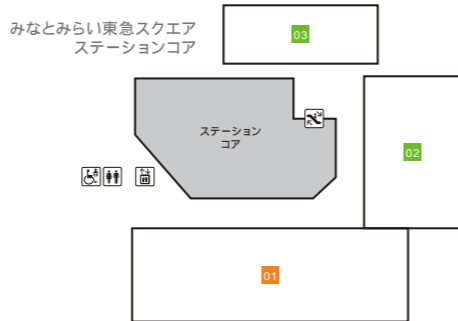

Floor Map

クイーンズ
スクエア
横浜

B3F

ステーションコア STATION CORE

- 01 ミスタードーナツ 【ドーナツ・カフェ】

みなとみらい東急スクエア ステーションコア MINATOMIRAI TOKYU SQUARE

- 02 GODIVA café Minatomirai 【カフェ】
- 03 池田屋 【ランドセル/バッグ/財布・革小物】

B2F

みなとみらい東急スクエア ステーションコア MINATOMIRAI TOKYU SQUARE

- 01 BoConcept 【家具/インテリア雑貨】
- 02 インドアゴルフスクール E-swing -PREMIUM- 【シュミレーションゴルフ練習場】
平日10:00~22:00/土・日・祝8:00~20:00
- 03 振袖ハクビ 【成人式振袖の販売・レンタル/卒業袴のレンタル】
10:00~19:00(水曜定休)