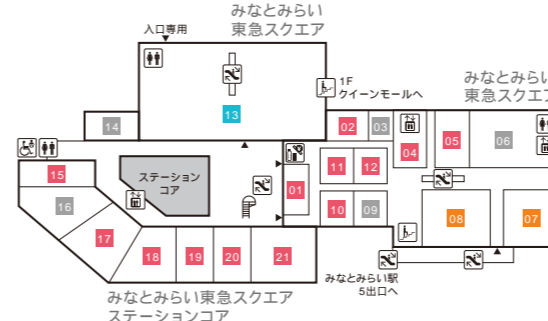

Floor Map

クイーンズ
スクエア
横浜

B3F

ステーションコア STATION CORE

- 01 ミスタードーナツ 【ドーナツ・カフェ】

みなとみらい東急スクエア ステーションコア MINATOMIRAI TOKYU SQUARE

- 02 GODIVA café Minatomirai 【カフェ】
- 03 池田屋 【ランドセル/バッグ/財布・革小物】

B2F

みなとみらい東急スクエア ステーションコア MINATOMIRAI TOKYU SQUARE

- 01 BoConcept 【家具/インテリア雑貨】
- 02 インドアゴルフスクール E-swing -PREMIUM- 【シュミレーションゴルフ練習場】
平日10:00~22:00/土・日・祝8:00~20:00
- 03 振袖ハクビ 【成人式振袖の販売・レンタル/卒業袴のレンタル】
10:00~19:00(水曜定休)

B1F

みなとみらい東急スクエア ① MINATOMIRAI TOKYU SQUARE

- 01 東京純豆腐 【韓国鍋スンドップ】
- 02 香川一福 【うどん専門店】
- 03 COMING SOON
- 04 極上担々麺 香家 【担々麺/点心/香港スイーツ】

- 05 練りたて茹でたて自家製麺 横浜スパゲティ and CAFE 【パスタカフェ】
- 06 COMING SOON
- 07 ダイソー 【100円ショップ】
- 08 葉山ガーデン 【家具/インテリア雑貨】
- 09 COMING SOON
- 10 一風堂 【博多ラーメン】
- 11 軽井沢とりまる 唐揚げ専門 【唐揚げ専門店】
- 12 ゲウチャイ 【タイ屋台料理】