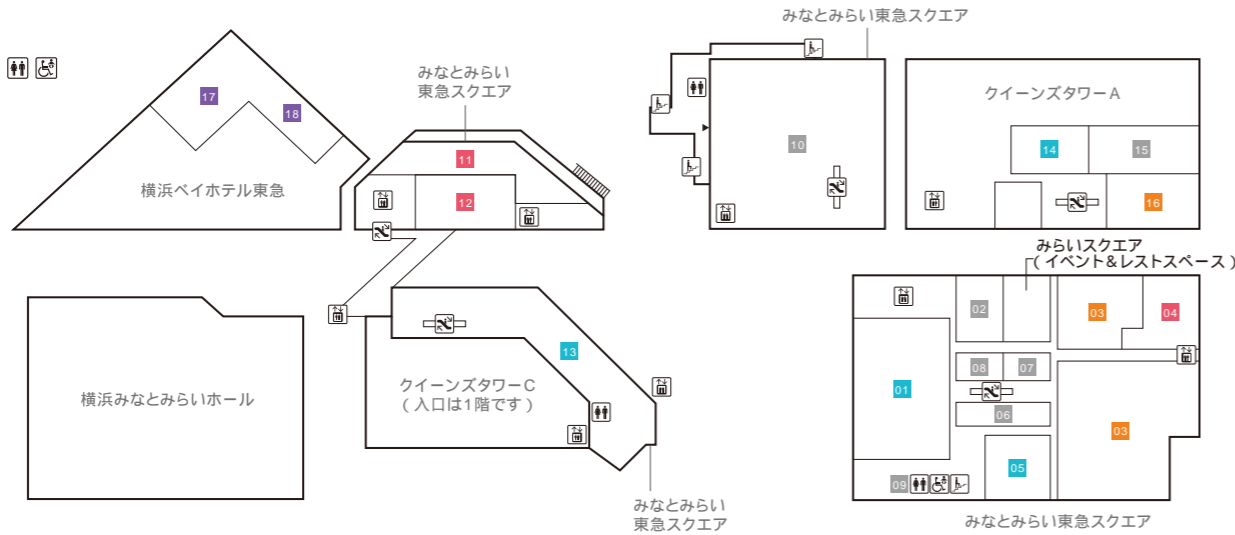

3F

1. **みなとみらい東急スクエア ① MINATOMIRAI TOKYU SQUARE**
2. 01 **ABC-MART Premier Stage** 【メンズ・レディース・キッズシューズ/ウェア】
   - 02 **COMING SOON**
   - 03 **丸善** 【書籍/文具】
   - 04 **タリーズコーヒー** 【スペシャルティコーヒーショップ】
   - 05 **Authentique** 【ブライダルコスチューム】
   - 06 **COMING SOON**
   - 07 **COMING SOON**
   - 08 **COMING SOON**
   - 09 **COMING SOON**
3. **みなとみらい東急スクエア ② MINATOMIRAI TOKYU SQUARE**
4. 10 **COMING SOON**
5. **みなとみらい東急スクエア ③ MINATOMIRAI TOKYU SQUARE**
6. 11 **24/7 restaurant** 【カフェ・レストラン】
   - 12 **さかえや** 【炭火焼と旬の手作り料理・水炊き】
7. **みなとみらい東急スクエア ④ MINATOMIRAI TOKYU SQUARE**
8. 13 **ムラサキスポーツ** 【アクションスポーツグッズ/ウェア/シューズ/雑貨】

1. **クイーンズタワーA Queen's Tower A**
2. 14 **フォーシス アンド カンパニー** 【ウェディングドレスショップ】
   - 15 **COMING SOON**
   - 16 **カンディハウス横浜** 【家具・インテリア】
3. 横浜ベイホテル東急 The Yokohama Bay Hotel Tokyu
4. 17 **クイーン・アリス** 【フランス料理】
   - 18 **スーツアンレストラン 陳** 【中国料理】