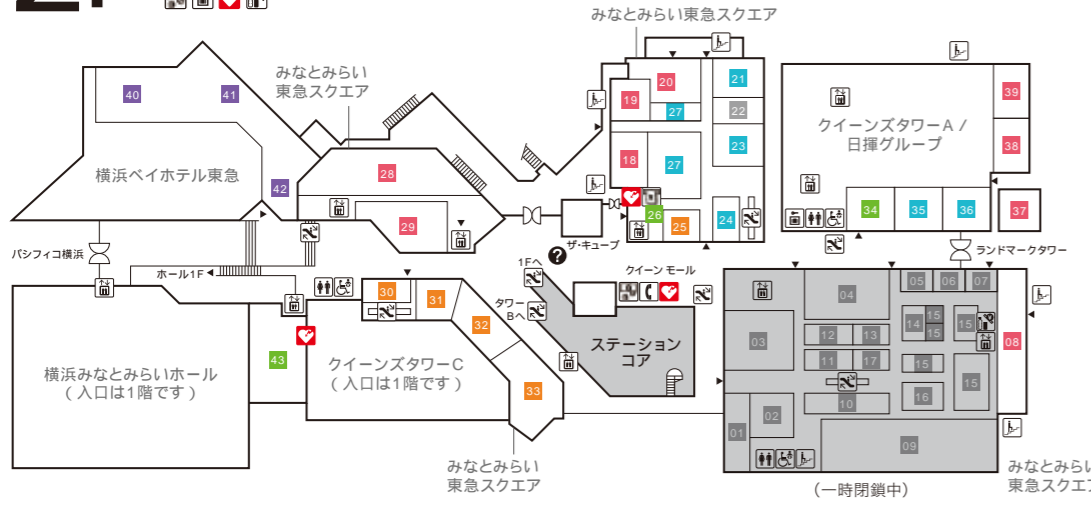

- 36 アビステ 【ホテルショップ】
- 37 第一園芸 【花・観葉植物および関連商品】
- 38 大志満 【日本料理】

横浜みなとみらいホール YOKOHAMA MINATO MIRAI HALL

- 39 横浜みなとみらいホールチケットセンター

クイーンモール QUEEN MALL

- 40 カフェ・ド・クリエ グラン 【カフェ】
- 41 宝くじチャンスセンター

ファッション・服飾雑貨・アクセサリー
(Fashion, Fashion Accessories, Accessories)

インテリア・雑貨・コスメティック
(Interior, Miscellaneous goods, Cosmetics)

サービス
(Service)

レストラン&カフェ
(Restaurants & Cafes)

ホテル
(Hotel)

2F

- みなとみらい東急スクエア ① MINATOMIRAI TOKYU SQUARE**
- みなとみらい東急スクエア① 2Fフロアは2024年7月29日(月)より改装工事に伴い一時閉鎖させていただきます。
※SHAKE SHACK(ハンバーガーレストラン)は通常通り営業中
- 01
 - 02
 - 03
 - 04 RENEWAL OPEN 2025
 - 05
 - 06
 - 07
 - 08 **SHAKE SHACK** 【ハンバーガーレストラン】
 - 09
 - 10
 - 11
 - 12
 - 13 RENEWAL OPEN 2025
 - 14
 - 15
 - 16
 - 17

- みなとみらい東急スクエア ② MINATOMIRAI TOKYU SQUARE**
- 18 **ル サロンド ニナス** 【ティースalon&レストラン】
 - 19 **WINE STAND BASIL** 【ワインバル】
 - 20 **J PASTA terrace** 【スパゲティ専門店】
 - 21 **SWEAT.jp** 【オリジナルプリント専門店】
 - 22 **COMING SOON**
 - 23 **Ripo trenta anni** 【メンズ/レディース/服飾雑貨】
 - 24 **Lunetterie** 【サングラス/メガネ】
 - 25 **CANDY A GO GO!** 【量り売り菓子/菓子/雑貨】
 - 26 **みずほ銀行ATMコーナー** 【無人出張所】
 - 27 **Levi's®Store** 【メンズ/レディース/服飾雑貨】
- みなとみらい東急スクエア ③ MINATOMIRAI TOKYU SQUARE**
- 28 **FISHERMAN'S MARKET** 【シーフードビュッフェ】
 - 29 **TAKANASHI MIK RESTAURANT** 【洋食】
- みなとみらい東急スクエア ④ MINATOMIRAI TOKYU SQUARE**
- 30 **Whosfan Store** 【CD/雑貨】
 - 31 **sanrio vivitix** 【キャラクターグッズ】
 - 32 **ディズニーストア** 【キャラクターグッズ】
 - 33 **スヌーピータウンショップ** 【キャラクターグッズ】

- クイーンズタワーA Queen's Tower A**
- 34 **クルーズプラネット** 【クルーズ旅行/海外・国内旅行】
 - 35 **ドクターベリークイーンズ** 【ネクタイ・シャツ】
 - 36 **NEEL** 【腕時計】
 - 37 **minato coffee** 【コーヒースタンド】
 - 38 **Eggs 'n Things 横浜みなとみらい店** 【カフェ・レストラン・テイクアウト】
 - 39 **カプリチョーザ** 【イタリア料理】
- 横浜ベイホテル東急 The Yokohama Bay Hotel Tokyu
- 40 **カフェ トスカ** 【オールデイダイニング】
 - 41 **ソマーハウス** 【ラウンジ・ベストリーコーナー】
 - 42 **ジャックス** 【バー】
- クイーンモール QUEEN MALL**
- 43 **みなとみらいギャラリー** TEL:045-682-2010 <http://www.mmgallery.jp/>