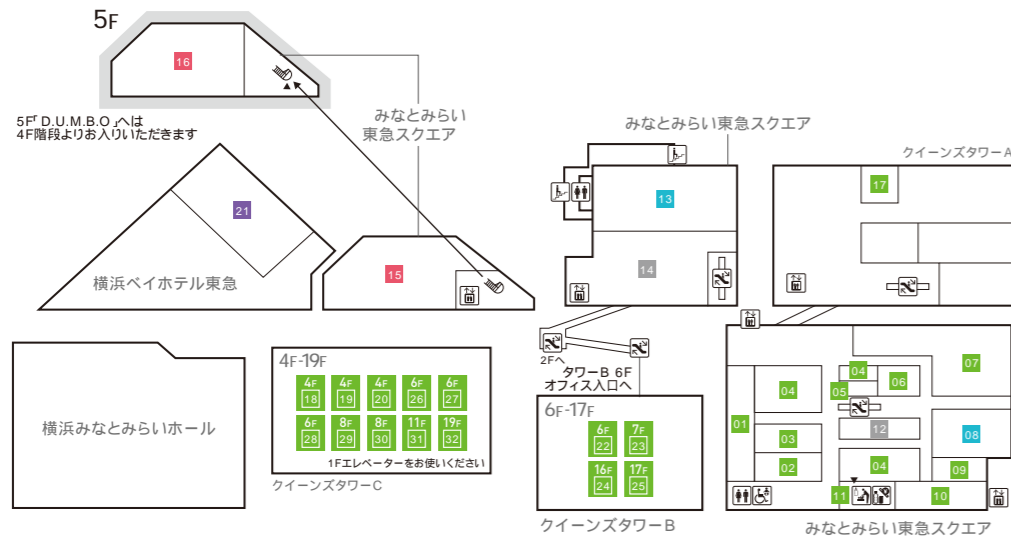

4F

1. **みなとみらい東急スクエア ① MINATOMIRAI TOKYU SQUARE**
2. 01 **TAYA** 【美容室】
   - 02 **Quick Reform F** 【ファッションリフォーム】
   - 03 **ステイム キャンパス** 【子ども向け教室】
   - 04 **happily photo studio** 【フォトスタジオ】
   - 05 **小学館の幼児教室 ドラキッズ** 【幼児教室】
   - 06 **ガシャポンバンダイオフィシャルショップ** 【カプセルトイ】
   - 07 **namcoあそびパークPLUS** 【キッズプレイパーク】
   - 08 **MARKEY'S** 【キッズ/レディース/メンズ】
   - 09 **カ・ラ・ダ ファクトリー** 【トータル整体・骨盤サロン】
   - 10 **個別教室のトライ** 【マンツーマン個別指導塾】
   - 11 **ベビー休憩室(Nursery)** 11:00~20:00
   - 12 **COMING SOON**
3. **みなとみらい東急スクエア ② MINATOMIRAI TOKYU SQUARE**
4. 13 **L.L.Bean** 【メンズ/レディース/キッズ/アウトドアグッズ】
   - 14 **COMING SOON**

1. **みなとみらい東急スクエア ③ MINATOMIRAI TOKYU SQUARE**
2. 15 **橙家** 【創作和食】
   - 16 **D.U.M.B.O** 【肉バル】
3. **クイーンズタワーA Queen's Tower A**
4. 17 **HITみなとみらい** 【シェアオフィス】
5. **クイーンズタワーC Queen's Tower C**
6. 18 **医療法人社団ランドマーク医院 クイーンズクリニック** 【内科・循環器科・呼吸器科・消化器科・心療内科】
   - 19 **クイーンズアイクリニック** 【眼科】
   - 20 **ミューズ・デンタルクリニック** 【歯科】
7. 横浜ベイホテル東急 The Yokohama Bay Hotel Tokyu
8. 21 **エステティック&スパ ビューティ アベニュー ソシエ** 【エステティックサロン】

6F-19F

1. **クイーンズタワーB Queen's Tower B**
2. 6F **ファミリーマート 横浜クイーンズタワー店(Family Mart)** 【コンビニエンスストア】
   - 7F **クイーンズフォーラム** 【貸会議室】
   - 16F **スウェーデンハウス コーディネートルーム**
   - 17F **旭化成ヘルバルハウス デザインスタジオみなとみらい**
3. **クイーンズタワーC Queen's Tower C**
4. 6F **デパルシェ メディカルサロン リュシエール** 【メディカルコスメサロン】
   - 6F **クイーンズタワー キャフェテリア**
   - 6F **ラウンジ**
   - 8F **クイーンズスクエア 皮膚科・アレルギー科** 【日本医科大学関連施設】
   - 11F **みなとみらいアイクリニック** 【視力矯正治療】
   - 11F **高松テクノサービス横浜ショールーム**
   - 19F **住友林業 横浜みなとみらいショールーム**

- ファッション・服飾雑貨・アクセサリ (Fashion, Fashion Accessories, Accessories)
- インテリア・雑貨・コスメティック (Interior, Miscellaneous goods, Cosmetics)
- サービス (Service)
- レストラン&カフェ (Restaurants & Cafes)
- ホテル (Hotel)

- インフォメーション
- 施設入口
- 化粧室
- 公衆電話
- 多機能トイレ
- ベビーケアルーム
- エスカレーター
- エレベーター
- 階段
- 銀行ATM
- 外貨自動両替機
- コインロッカー
- 喫煙スペース
- AED
- 自動販売機
- 免税店
- 駐車サービス券発行対象外