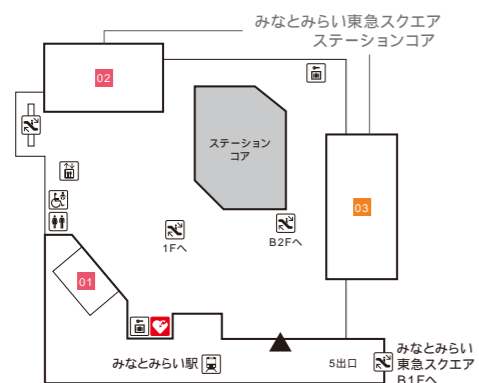

Floor Map

クイーンズ
スクエア
横浜

B3F

ステーションコア STATION CORE

- 01 ミスタードーナツ 【ドーナツ・カフェ】

みなとみらい東急スクエア ステーションコア MINATOMIRAI TOKYU SQUARE

- 02 GODIVA café Minatomirai 【カフェ】
- 03 池田屋 【ランドセル/バッグ/財布・革小物】

B2F

みなとみらい東急スクエア ステーションコア MINATOMIRAI TOKYU SQUARE

- 01 BoConcept 【家具/インテリア雑貨】
- 02 インドアゴルフスクール E-swing -PREMIUM- 【シュミレーションゴルフ練習場】
平日10:00~22:00/土・日・祝8:00~20:00
- 03 振袖ハクビ 【成人式振袖の販売・レンタル/卒業袴のレンタル】
10:00~19:00(水曜定休)