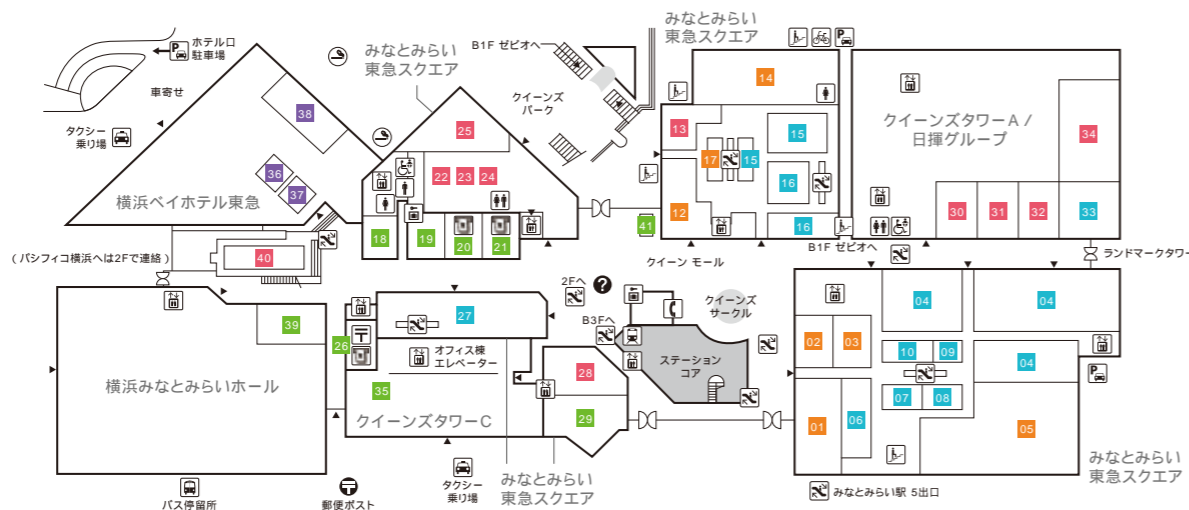

Floor Map

クイーンズ
スクエア
横浜

B3F

ステーションコア STATION CORE

- 01 ミスタードーナツ 【ドーナツ・カフェ】

みなとみらい東急スクエア ステーションコア MINATOMIRAI TOKYU SQUARE

- 02 GODIVA café Minatomirai 【カフェ】
- 03 池田屋 【ランドセル/バッグ/財布・革小物】

B2F

みなとみらい東急スクエア ステーションコア MINATOMIRAI TOKYU SQUARE

- 01 BoConcept 【家具/インテリア雑貨】
- 02 インドアゴルフスクール E-swing -PREMIUM- 【シュミレーションゴルフ練習場】
  平日10:00~22:00/土・日・祝8:00~20:00
- 03 振袖ハクビ 【成人式振袖の販売・レンタル/卒業袴のレンタル】
  10:00~19:00(水曜定休)

B1F

みなとみらい東急スクエア ① MINATOMIRAI TOKYU SQUARE

- 01 東京純豆腐 【韓国鍋スンドップ】
- 02 香川一福 【うどん専門店】
- 03 COMING SOON
- 04 極上担々麺 香家 【担々麺/点心/香港スイーツ】

- 05 練りたて茹でたて自家製麺 横浜スパゲティ and CAFE 【パスタカフェ】
- 06 COMING SOON
- 07 ダイソー 【100円ショップ】
- 08 葉山ガーデン 【家具/インテリア雑貨】
- 09 COMING SOON
- 10 一風堂 【博多ラーメン】
- 11 軽井沢とりまる 唐揚げ専門 【唐揚げ専門店】
- 12 ゲウチャイ 【タイ屋台料理】

みなとみらい東急スクエア ② MINATOMIRAI TOKYU SQUARE

- 13 スーパースポーツゼビオ 【総合スポーツ専門店】

みなとみらい東急スクエア ステーションコア MINATOMIRAI TOKYU SQUARE

- 14 COMING SOON
- 15 とんかつ 新宿 さばてん 【とんかつ専門店】
- 16 COMING SOON
- 17 本格焼肉 カンゲン 【焼肉】
- 18 陳麻婆豆腐 【中国四川料理】
- 19 下高井戸旭総本店 【寿司】
- 20 カザーナ 【インド料理】
- 21 GARLIC JO'S 【ガーリッククイズィーン】

1F

みなとみらい東急スクエア ① MINATOMIRAI TOKYU SQUARE

- 01 SHEL'TER GREEN 【観葉植物・園芸資材・ライフスタイル雑貨・生花・衣料品】
- 02 ロクシタン 【自然派化粧品】
- 03 Madu 【生活雑貨】
- 04 ZARA 【メンズ/レディース/キッズ/ベビー】
- 05 SEYMOUR 【家具/インテリア雑貨】
- 06 gelato pique 【レディース/メンズ/ベビー/キッズ】
- 07 G-Star RAW 【メンズ/レディース】
- 08 Wailea 【アクセサリー】
- 09 ete 【アクセサリー】
- 10 IL BISONTE 【バッグ/服飾雑貨】

みなとみらい東急スクエア ② MINATOMIRAI TOKYU SQUARE

- 12 アインズ&トルベ 【化粧品】
- 13 スターバックス コーヒー 【コーヒーストア】
- 14 Flying Tiger Copenhagen 【雑貨】
- 15 Thingsly 【レディース/アクセサリー/生活雑貨】
- 16 CHARLES & KEITH 【シューズ/バッグ/ファッション雑貨】
- 17 HITOHACHI 【観葉植物/鉢】

みなとみらい東急スクエア ③ MINATOMIRAI TOKYU SQUARE

- 18 ネイルズユニークアス 【ネイルサロン/ネイルグッズ販売】
- 19 占い ルルドの部屋 【占い】
- 20 横浜銀行ATMコーナー 【無人出張所】
- 21 ファミリーマート 【コンビニエンスストア】

みなとみらい東急スクエア ③/Q's Diner MINATOMIRAI TOKYU SQUARE /Q's Diner

- 22 ケンタッキー・フライド・チキン 【フライドチキン】
- 23 サブウェイ 【サンドイッチ&コーヒー】