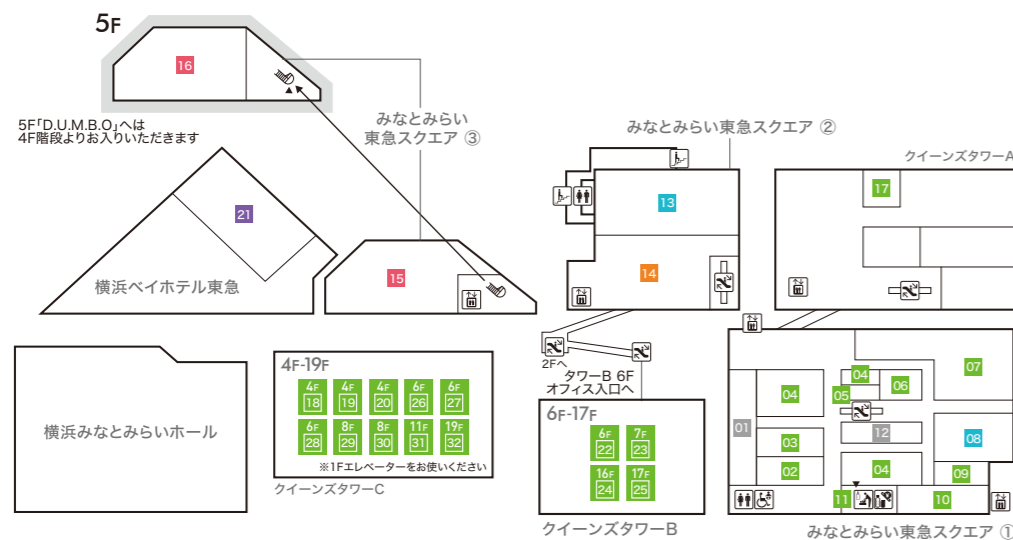

4F

1. **みなとみらい東急スクエア ① MINATOMIRAI TOKYU SQUARE ①**
2. 01 COMING SOON
   - 02 Quick Reform F 【ファッションリフォーム】
   - 03 スティーム キャンパス 【子ども向け教室】
   - 04 happily photo studio 【フォトスタジオ】
   - 05 小学館の幼児教室 ドラキッズ 【幼児教室】
   - 06 ガシャボンバンドオフィシャルショップ 【カプセルトイレ】
   - 07 namcoあそびパークPLUS 【キッズプレイパーク】
   - 08 MARKEY'S 【キッズ/レディース/メンズ】
   - 09 カ・ラ・ダ ファクトリー 【トータル整体・骨盤サロン】
   - 10 個別教室のトライ 【マンツーマン個別指導塾】
   - 11 ベビー休憩室(Nursery) 11:00～20:00
   - 12 COMING SOON
3. **みなとみらい東急スクエア ② MINATOMIRAI TOKYU SQUARE ②**
4. 13 L.L.Bean 【メンズ/レディース/キッズ/アウトドアグッズ】
   - 14 横浜家具工房 【家具/雑貨】

1. **みなとみらい東急スクエア ③ MINATOMIRAI TOKYU SQUARE ③**
2. 15 橙家 【創作和食】
   - 16 D.U.M.B.O 【肉バル】
3. **クイーンズタワーA Queen's Tower A**
4. 17 HITみなとみらい 8:30～21:30(年末年始 休業) 【シェアオフィス】 03-5657-0854
5. **クイーンズタワーC Queen's Tower C**
6. 18 医療法人社団ランドマーク医院 クイーンズクリニック【内科・循環器科・呼吸器科・消化器科・心療内科】 9:00～12:15・13:30～18:00/土9:00～12:00(土曜午後・日・祝 休診) 045-682-4123
   - 19 クイーンズアイクリニック 【眼科】 10:00～12:30・15:00～17:30(土・日・祝・火曜午後 休診) 045-682-4455
   - 20 みなとみらい小島歯科クリニック 【歯科】 9:30～13:00・14:30～18:30/土9:30～13:00・14:30～18:00(日・祝 休診) 045-307-4919

1. **横浜ベイホテル東急 The Yokohama Bay Hotel Tokyu**
2. 21 エステティック&スパ ビューティ アベニュー ソシエ 【エステティックサロン】 月～土10:00～20:00/日 祝10:00～19:00

6F-19F

1. **クイーンズタワーB Queen's Tower B**
2. 6F 22 ファミリーマート 横浜クイーンズタワー店(Family Mart) 【コンビニエンスストア】 平日7:30～21:00/土8:00～14:00(日・祝 休業) 045-650-6058
   - 7F 23 クイーンズフォーラム 【貸会議室】 9:00～17:30(土・日・祝 休業) 045-682-7220
   - 16F 24 スウェーデンハウス コーディネートルーム 9:30～18:15(火・水 休業) 045-640-3850
   - 17F 25 旭化成ヘルヘルハウス デザインスタジオみなとみらい 10:00～18:00(火・水 休業) 045-640-3918
3. **クイーンズタワーC Queen's Tower C**
4. 6F 26 デパーシェ メディカルサロン リュシエール 【メディカルコスメサロン】 10:00～(最終受付)19:00/10:00～(最終受付)17:30 ※不定休 045-223-2052
   - 6F 27 クイーンズタワー キャフェテリア 11:30～14:00(17:00～19:00は現在休止、土・日・祝 休業) 045-682-4100
   - 6F 28 ラウンジ 11:30～13:30(土・日・祝 休業) 045-682-4100
   - 8F 29 クイーンズスクエア 皮膚科・アレルギー科 【日本医科大学関連施設】 10:00～13:00・15:00～18:00(土はAMのみ診療、日・祝 休診) 045-682-4112
   - 8F 30 みなとみらいアイクリニック 【視力矯正治療】 10:00～13:00・14:00～18:00(火・日・祝 休診)※完全予約制 045-682-4411
   - 11F 31 高松テクノサービス横浜ショールーム 10:00～17:00(土・日・祝 休業) 045-315-5891
   - 19F 32 住友林業 横浜みなとみらいショールーム 9:15～17:30(火・水 休業) 045-226-1177

- ファッション・服飾雑貨・アクセサリ (Fashion, Fashion Accessories, Accessories)
- インテリア・雑貨・コスメティック (Interior, Miscellaneous goods, Cosmetics)
- サービス (Service)
- レストラン&カフェ (Restaurants & Cafes)
- ホテル (Hotel)

- インフォメーション
- 施設入口
- 化粧室
- 多機能トイレ
- ベビーカールーム
- エレベーター
- 階段
- 銀行ATM
- 外貨自動両替機
- コインロッカー
- 喫煙スペース
- AED
- 自動販売機
- 免税店
- 駐車サービス券発行対象外
- チャージスポット