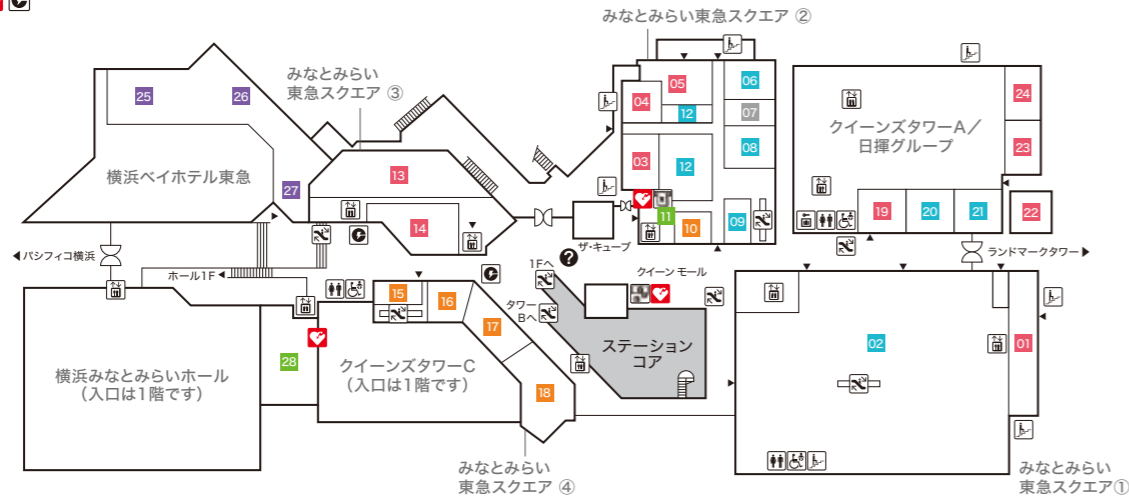

- 40 カフェ・ド・クリエ グラン 【カフェ】
- 41 宝くじチャンスセンター 045-314-1215

ファッション・服飾雑貨・アクセサリ
(Fashion, Fashion Accessories, Accessories)

インテリア・雑貨・コスメティック
(Interior, Miscellaneous goods, Cosmetics)

サービス
(Service)

レストラン&カフェ
(Restaurants & Cafes)

ホテル
(Hotel)

- インフォメーション
- 施設入口
- 化粧室
- 多機能トイレ
- ベビーケアルーム
- エスカレーター
- エレベーター
- 階段
- 銀行ATM
- 外貨自動両替機
- コインロッカー
- 喫煙スペース
- AED
- 自動販売機
- 駐車場入口
- 駐輪場(バイク不可)
- 免税店
- 駐車サービス券発行対象外
- チャージスポット

2F

- みなとみらい東急スクエア ① MINATOMIRAI TOKYU SQUARE ①**
- 01 SHAKE SHACK 【ハンバーガーレストラン】
 - 02 ZARA 【レディース/メンズ】
- みなとみらい東急スクエア ② MINATOMIRAI TOKYU SQUARE ②**
- 03 ル サロンド ニナス 【ティーサロン&レストラン】
 - 04 WINE STAND BASIL 【ワインバル】
 - 05 J PASTA terrace 【スパゲティ専門店】
 - 06 SWEAT.jp 【オリジナルプリント専門店】
 - 07 COMING SOON
 - 08 Ripo trenta anni 【メンズ/レディース/服飾雑貨】
 - 09 Lunetterie 【サングラス/メガネ】
 - 10 CANDY A☆GO☆GO! 【量り売り菓子/菓子/雑貨】
 - 11 みずほ銀行ATMコーナー 月～土8:00～22:00/日8:00～21:00
 - 12 Levi's®Store 【メンズ/レディース/服飾雑貨】