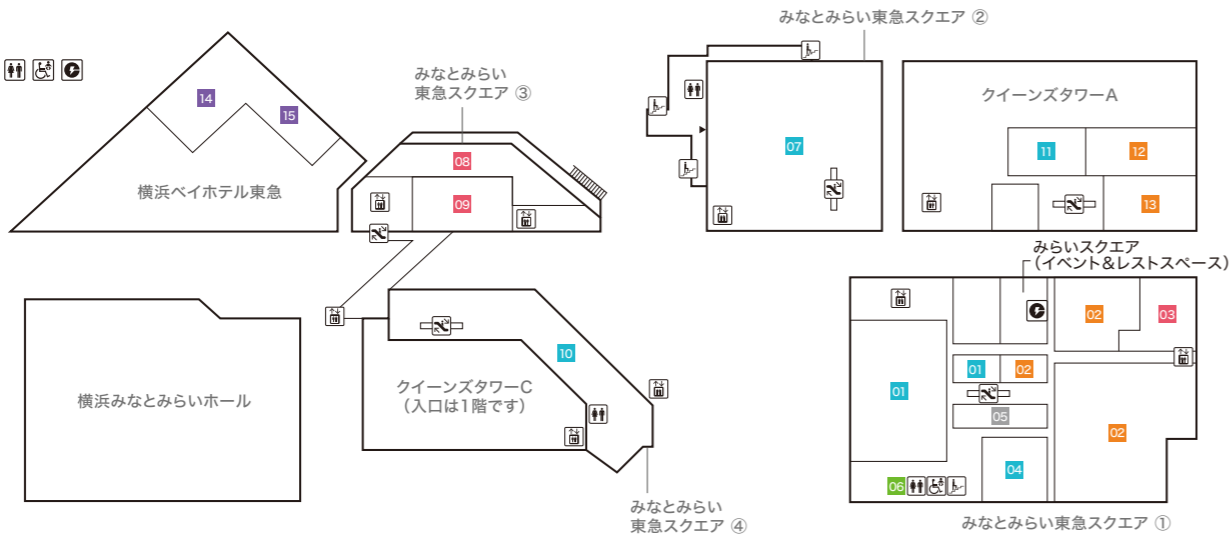

3F

1. **みなとみらい東急スクエア ① MINATOMIRAI TOKYU SQUARE ①**
2. 01 ABC-MART Premier Stage 【メンズ・レディース・キッズシューズ/ウェア】
   - 02 丸善 【書籍/文具】
   - 03 タリーズコーヒー 【スペシャルティコーヒーショップ】
   - 04 Juno 【ブライダルコスチューム】
   - 05 COMING SOON
   - 06 古い ルルドの部屋 【古い】

1. **クイーンズタワーA Queen's Tower A**
2. 11 フォーシス アンド カンパニー 【ウェディングドレスショップ】
   - 12 横浜シモンズギャラリー 【寝具・家具・インテリア】
   - 13 カンディハウス横浜 【家具・インテリア】

1. **横浜ベイホテル東急 The Yokohama Bay Hotel Tokyu**
2. 14 クイーン・アリス 【フランス料理】
   - 15 スーツアンレストラン 陳 【中国料理】