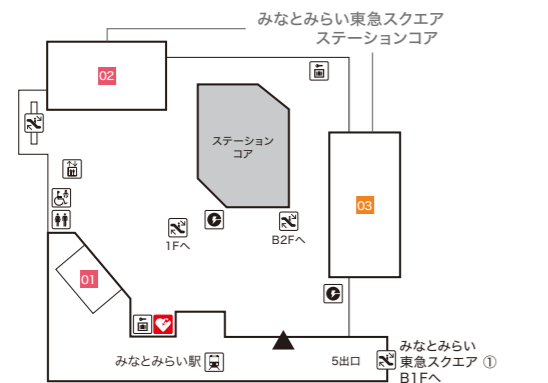

Floor Map

クイーンズ
スクエア
横浜

B3F

ステーションコア STATION CORE

- 01 ミスタードーナツ 【ドーナツ・カフェ】

みなとみらい東急スクエア ステーションコア MINATOMIRAI TOKYU SQUARE

- 02 GODIVA café Minatomirai 【カフェ】
- 03 池田屋 【ランドセル/バッグ/財布・革小物】

B2F

みなとみらい東急スクエア ステーションコア MINATOMIRAI TOKYU SQUARE

- 01 BoConcept 【家具/インテリア雑貨】
- 02 インドアゴルフスクール E-swing -PREMIUM- 【シュミレーションゴルフ練習場】
平日10:00~22:00/土・日・祝8:00~20:00
- 03 振袖ハクビ 【成人式振袖の販売・レンタル/卒業袴のレンタル】
10:00~19:00(水曜定休)