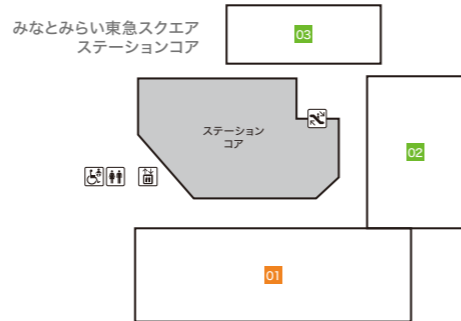

Floor Map

クイーンズ
スクエア
横浜

B3F

ステーションコア STATION CORE

- 01 ミスタードーナツ 【ドーナツ・カフェ】

みなとみらい東急スクエア ステーションコア MINATOMIRAI TOKYU SQUARE

- 02 GODIVA café Minatomirai 【カフェ】
- 03 池田屋 【ランドセル/バッグ/財布・革小物】

B2F

みなとみらい東急スクエア ステーションコア MINATOMIRAI TOKYU SQUARE

- 01 BoConcept 【家具/インテリア雑貨】
- 02 インドアゴルフスクール E-swing -PREMIUM- 【シュミレーションゴルフ練習場】
平日10:00~22:00/土・日・祝8:00~20:00
- 03 振袖ハクビ 【成人式振袖の販売・レンタル/卒業袴のレンタル】
10:00~19:00(水曜定休)