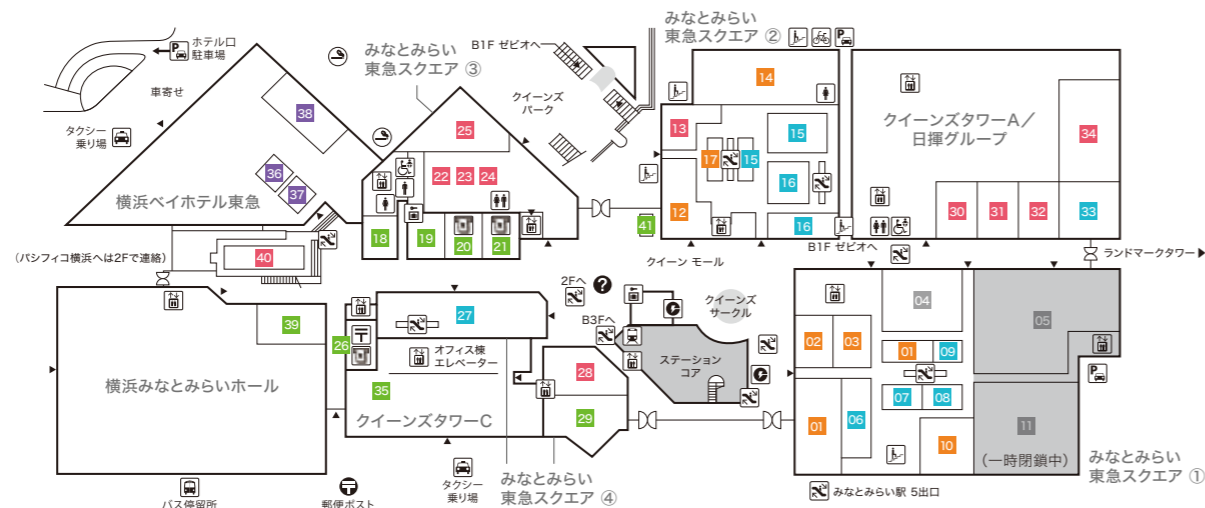

1F

みなとみらい東急スクエア ① MINATOMIRAI TOKYU SQUARE ①

- 01 SHEL'TTER GREEN 【観葉植物/園芸資材/ライフスタイル雑貨/衣料品】
- 02 ロクシタン 【自然派化粧品】
- 03 Madu 【生活雑貨】
- 04 COMING SOON
- 05 COMING SOON
- 06 gelato pique 【レディス/メンズ/ベビー/キッズ/ペット用品】
- 07 G-Star RAW 【メンズ/レディス】
- 08 Wailea 【アクセサリ】
- 09 ete 【アクセサリ】
- 10 葉山家具 【家具/インテリア雑貨】
- 11 COMING SOON

みなとみらい東急スクエア ② MINATOMIRAI TOKYU SQUARE ②

- 12 アインズ&トルベ 【化粧品】
- 13 スターバックス コーヒー 【コーヒーストア】
- 14 Flying Tiger Copenhagen 【雑貨】
- 15 Thingsly 【レディス/アクセサリ/生活雑貨】
- 16 CHARLES & KEITH 【シューズ/バッグ/ファッション雑貨】
- 17 HITOHACHI 【観葉植物/鉢】

みなとみらい東急スクエア ③ MINATOMIRAI TOKYU SQUARE ③

- 18 ネイルズユニークアス 【ネイルサロン/ネイルグッズ販売】
- 19 保険クリニック 【保険】
  11:00~20:00(火曜定休) 0120-901-181
- 20 横浜銀行ATMコーナー 【無人出張所】
  平日7:45~21:00/土・日・祝9:00~21:00
- 21 ファミリーマート 【コンビニエンスストア】
  7:00~23:00

みなとみらい東急スクエア ③/Q's Diner MINATOMIRAI TOKYU SQUARE ③/Q's Diner

- 22 ケンタッキー・フライド・チキン 【フライドチキン】
- 23 サブウェイ 【サンドイッチ&コーヒー】
- 24 マクドナルド 【ハンバーガー】
- 25 アメリカンハウス 【ハンバーグ&ステーキ専門店】

みなとみらい東急スクエア ④ MINATOMIRAI TOKYU SQUARE ④

- 26 郵便局 【郵便窓口9:00~16:00(土・日・祝休業)/郵便窓口9:00~17:00(土・日・祝休業)/ATM8:00~21:00(日・祝8:00~20:00)】
- 27 AZUL BY MOUSSY 【レディス/メンズ】
- 28 POMPADOUR 【ベーカリー】
- 29 トモズ 【ドラッグストア】
  9:00~20:00/日・祝11:00~20:00/処方箋受付9:00~20:00/土・日・祝11:00~18:00(日・祝休業)

クイーンズタワーA Queen's Tower A

- 30 カフェ・ペローチェ 【喫茶】
- 31 魚がし日本一 【立喰い寿司】
- 32 ベッジェーロ 【トラットリア】
- 33 ハードロックカフェ横浜 【オリジナルグッズ販売】
- 34 ハードロックカフェ横浜 【アメリカンレストラン&バー】

クイーンズタワーC Queen's Tower C

- 35 カフェ フレスカ 【カフェ】
  11:00~15:00 (L.O 14:30) (土・日・祝休業)

横浜ベイホテル東急 The Yokohama Bay Hotel Tokyu

- 36 アピステ 【ホテルショップ】
  9:00~20:00
- 37 第一園芸 【花・観葉植物および関連商品】
  11:00~18:00
- 38 大志満 【日本料理】

横浜みなとみらいホール YOKOHAMA MINATO MIRAI HALL

- 39 横浜みなとみらいホールチケットセンター 045-682-2000

クイーンモール QUEEN MALL

- 40 カフェ・ド・クリエ グラン 【カフェ】
- 41 宝くじチャンスセンター 045-314-1215

ファッション・服飾雑貨・アクセサリ
(Fashion, Fashion Accessories, Accessories)

インテリア・雑貨・コスメティック
(Interior, Miscellaneous goods, Cosmetics)

サービス
(Service)

レストラン&カフェ
(Restaurants & Cafes)

ホテル
(Hotel)

- インフォメーション
- 施設入口
- 化粧室
- 多機能トイレ
- ベビーケアルーム
- エスカレーター
- エレベーター
- 階段
- 銀行ATM
- 外貨自動両替機
- コインロッカー
- 喫煙スペース
- AED
- 自動販売機
- 駐車場入口
- 駐輪場(バイク不可)
- 免税店
- 駐車サービス券発行対象外
- チャージスポット