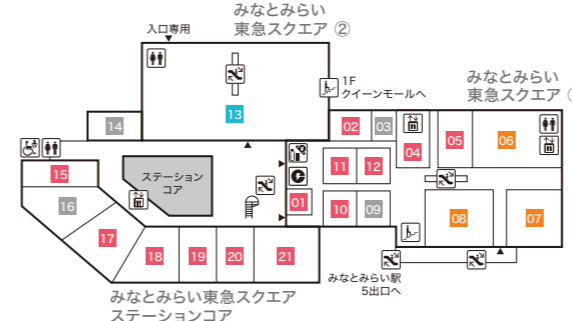

B1F

みなとみらい東急スクエア ① MINATOMIRAI TOKYU SQUARE ①

- 01 東京純豆腐 【韓国鍋スンドップ】
- 02 香川一福 【うどん専門店】
- 03 COMING SOON
- 04 極上担々麺 香家 【担々麺/点心/香港スイーツ】

- 05 練りたて茹でたて自家製麺 横浜スパゲティ and CAFE 【パスタカフェ】
- 06 SEYMOUR 【家具/インテリア雑貨】
- 07 ダイソー 【100円ショップ】
- 08 clapp vintage 【家具/照明/雑貨】
- 09 COMING SOON
- 10 一風堂 【博多ラーメン】
- 11 軽井沢とりまる 唐揚げ専門 【唐揚げ専門店】
- 12 ゲウチャイ 【タイ屋台料理】

みなとみらい東急スクエア ② MINATOMIRAI TOKYU SQUARE ②

- 13 スーパースポーツゼビオ 【総合スポーツ専門店】

みなとみらい東急スクエア ステーションコア MINATOMIRAI TOKYU SQUARE

- 14 COMING SOON
- 15 とんかつ 新宿 さぼてん 【とんかつ専門店】
- 16 COMING SOON
- 17 足柄牛焼肉 もり次 【焼肉】
- 18 陳麻婆豆腐 【中国四川料理】
- 19 下高井戸旭齋総本店 【寿司】
- 20 カザーナ 【インド料理】
- 21 GARLIC JO'S 【ガーリッククイズィーン】