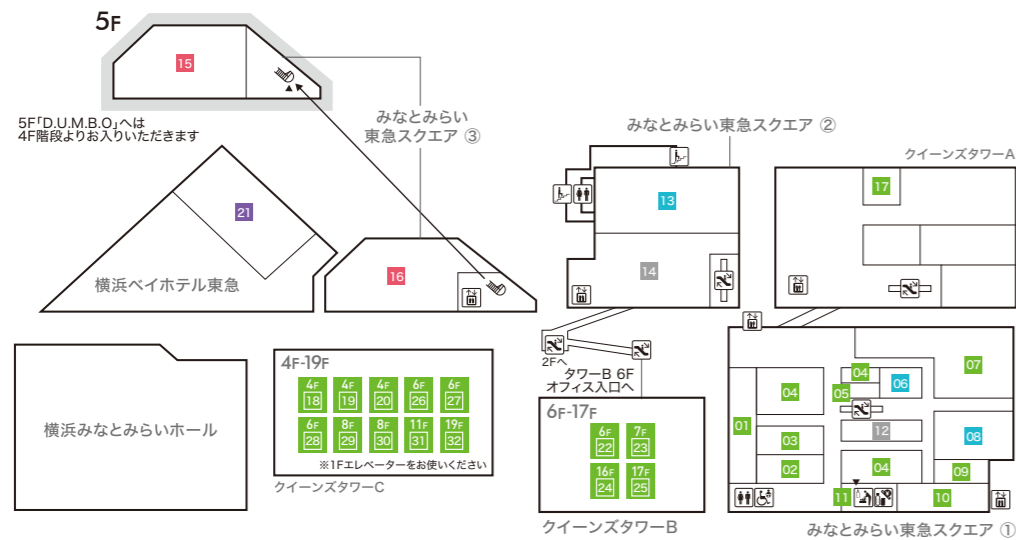

4F

1. **みなとみらい東急スクエア ① MINATOMIRAI TOKYU SQUARE ①**
2. 01 TAYA 【美容室】
   - 02 Quick Reform F 【ファッションリフォーム】
   - 03 レゴスクール 【子ども向け教室】
   - 04 happily photo studio 【フォトスタジオ】
   - 05 小学館の幼児教室 ドラキッズ 【幼児教室】
   - 06 COLORFUL CANDY STYLE 【キッズ/ベビーアイテム】
   - 07 namcoあそびパークPLUS 【キッズプレイパーク】
   - 08 MARKEY'S 【キッズ/レディース/メンズ】
   - 09 カ・ラ・ダ ファクトリー 【トータル整体・骨盤サロン】
   - 10 個別教室のトライ 【マンツーマン個別指導塾】
   - 11 ベビー休憩室(Nursery) 11:00～20:00
   - 12 COMING SOON
3. **みなとみらい東急スクエア ② MINATOMIRAI TOKYU SQUARE ②**
4. 13 L.L.Bean 【メンズ/レディース/キッズ/アウトドアグッズ】
   - 14 COMING SOON

1. **みなとみらい東急スクエア ③ MINATOMIRAI TOKYU SQUARE ③**
2. 15 D.U.M.B.O. 【肉バル】
   - 16 橙家 【創作和食】
3. **Queen's Tower A Queen's Tower A**
4. 17 HITみなとみらい 8:30～21:30(年末年始 休業) 【シェアオフィス】 03-5657-0854
5. **Queen's Tower C Queen's Tower C**
6. 18 医療法人社団ランドマーク医院 キーンズクリニック【内科・循環器科・呼吸器科・消化器科・心療内科】 9:00～12:15・13:30～18:00/土9:00～12:00(土曜午後・日・祝 休診) 045-682-4123
   - 19 キーンズアイクリニック 【眼科】 10:00～12:30・15:00～17:30(土・日・祝・火曜午後 休診) 045-682-4455
   - 20 ミュース・デンタルクリニック 【歯科】 10:30～20:00/土・日10:00～17:00(祝 休診) 045-227-1180
7. **横浜ベイホテル東急 The Yokohama Bay Hotel Tokyu**
8. 21 エステティック&スパ ビューティ アベニュー ソシエ 【エステティックサロン】 月～土10:00～20:00/日・祝10:00～19:00

6F-19F

1. **Queen's Tower B Queen's Tower B**
2. 6F ファミリーマート 横浜キーンズタワー店(Family Mart) 【コンビニエンスストア】 平日7:30～21:00/土8:00～14:00(日・祝 休業) 045-650-6058
   - 7F キーンズフォーラム 【貸会議室】 9:00～17:30(土・日・祝 休業) 045-682-7220
   - 16F スウェーデンハウス コーディネートルーム 9:30～18:15(火・水 休業) 045-640-3850
   - 17F 旭化成ヘルパルハウス デザインスタジオみなとみらい 10:00～18:00(火・水 休業) 045-640-3918
3. **Queen's Tower C Queen's Tower C**
4. 6F デパーシェ メディカルサロン リュシェール 【メディカルコスメサロン】 11:00～20:30/土日祝10:00～19:00(不定休) 045-223-2052
   - 6F キーンズタワー キャフェテリア 11:30～14:00(17:00～19:00は現在休止、土・日・祝 休業) 045-682-4100
   - 6F ラウンジ 10:00～15:00(土・日・祝 休業) 045-682-4100
   - 8F キーンズスクエア 皮膚科・アレルギー科 【日本医科大学関連施設】 10:00～13:00・15:00～18:20(土はAMのみ診療、日・祝 休診) 045-682-4112
   - 8F みなとみらいアイクリニック 10:00～13:00・14:00～18:00(火・日・祝 休診)※完全予約制 【視力矯正治療】 045-682-4411
   - 11F タツミプランニングみなとみらいショールーム 10:00～17:00(水 休業) 0120-664-760
   - 19F 住友林業 横浜みなとみらいショールーム 9:15～17:30(火・水 休業) 045-226-1177

- ファッション・服飾雑貨・アクセサリ (Fashion, Fashion Accessories, Accessories)
- インテリア・雑貨・コスメティック (Interior, Miscellaneous goods, Cosmetics)
- サービス (Service)
- レストラン&カフェ (Restaurants & Cafes)
- ホテル (Hotel)

- インフォメーション
- 施設入口
- 化粧室
- 公共電話
- 多目的ブース
- ベビーケアルーム
- エスカレーター
- エレベーター
- 階段
- 銀行ATM
- 外貨自動両替機
- コインロッカー
- 喫煙スペース
- AED
- 自動販売機
- 免税店
- 駐車サービス券発行対象外