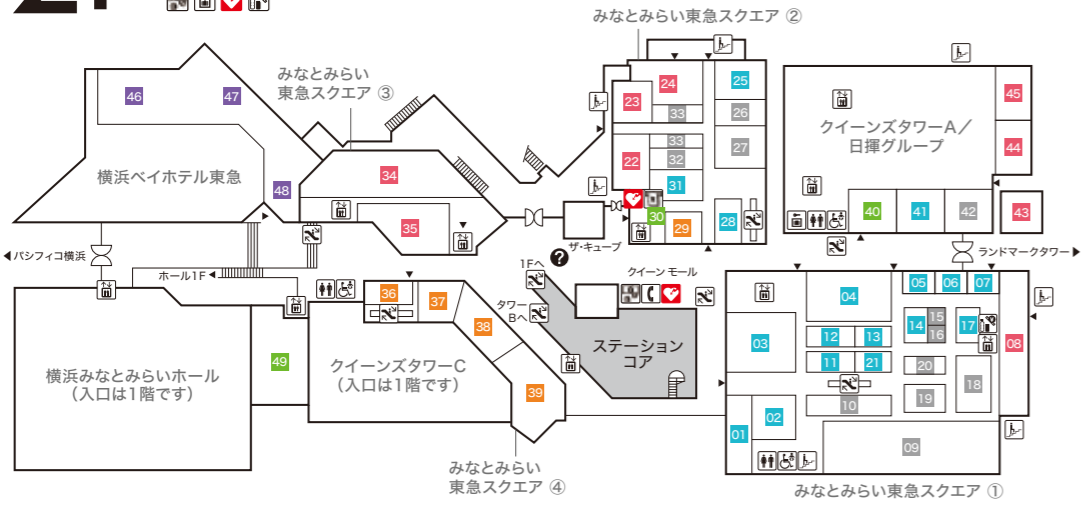

2F

1. **みなとみらい東急スクエア ① MINATOMIRAI TOKYU SQUARE ①**
2. 01 IL BISONTE 【バッグ/服飾雑貨】
   - 02 FRED PERRY 【メンズ/レディース/バッグ/シューズ】
   - 03 DIESEL 【メンズ/レディース】
   - 04 A.P.C. 【メンズ/レディース】
   - 05 TODAY's DIAMONDS TSUTSUMI 【アクセサリー】
   - 06 agete 【アクセサリー】
   - 07 Wailea 【アクセサリー】
   - 08 Shake Shack 【ハンバーガーレストラン】
   - 09 COMING SOON
   - 10 COMING SOON
   - 11 Psycho Bunny 【メンズ/レディース】
   - 12 The DUFFER of St.GEORGE 【メンズ/レディース】
   - 13 EROTICA 【メガネ/サングラス】
   - 14 ete 【アクセサリー】
   - 15 COMING SOON
   - 16 COMING SOON
   - 17 4°C 【アクセサリー】
   - 18 COMING SOON
   - 19 COMING SOON
   - 20 COMING SOON
   - 21 Ripo trenta anni 【メンズ/レディース/服飾雑貨】

1. **みなとみらい東急スクエア ② MINATOMIRAI TOKYU SQUARE ②**
2. 22 ル サロンド ニナス 【ティースalon&レストラン】
   - 23 WINE STAND BASIL 【ワインバル】
   - 24 J PASTA terrace 【スバゲティ専門店】
   - 25 SWEAT.jp 【オリジナルプリント専門店】
   - 26 COMING SOON
   - 27 COMING SOON
   - 28 Lunetterie 【サングラス/メガネ】
   - 29 SWEET CANDY PLANET 【量り売り菓子/菓子/雑貨】
   - 30 みずほ銀行ATMコーナー 月～土8:00～22:00/日8:00～21:00 【無人出張所】
   - 31 Levi's®Store 【メンズ/レディース/服飾雑貨】
   - 32 COMING SOON
   - 33 COMING SOON
3. **みなとみらい東急スクエア ③ MINATOMIRAI TOKYU SQUARE ③**
4. 34 FISHERMAN'S MARKET 【シーフードビュッフェ】
   - 35 TAKANASHI MIKI RESTAURANT 【洋食】
5. **みなとみらい東急スクエア ④ MINATOMIRAI TOKYU SQUARE ④**
6. 36 クレヨンしんちゃん 嵐を呼ぶ! POP UP SHOP 【キャラクターグッズ】
   - 37 sanrio vivitix 【キャラクターグッズ】
   - 38 ディズニーストア 【キャラクターグッズ】
   - 39 スヌーピータウンショップ 【キャラクターグッズ】

1. **Queen's Tower A Queen's Tower A**
2. 40 クルーズプラネット 【クルーズ旅行/海外・国内旅行】
   - 41 ドクターベリークイーンズ 【ネクタイ・シャツ】
   - 42 COMING SOON
   - 43 minato coffee 【コーヒースタンド】
   - 44 Eggs 'n Things 横浜みなとみらい店 【カフェ・レストラン・テイクアウト】
   - 45 カプリチオーザ 【イタリア料理】
3. **横浜ベイホテル東急 The Yokohama Bay Hotel Tokyu**
4. 46 カフェトスカ 【オールデイダイニング】
   - 47 ソマーハウス 【ラウンジ・ベストリーコーナー】
   - 48 ジャックス 【バー】
5. **Queen's Tower B Queen's Tower B**
6. 49 みなとみらいギャラリー ※天井耐震補強工事に伴い、2022年11月まで全室休館いたします。 TEL:045-682-2010 http://www.mmgallery.jp/