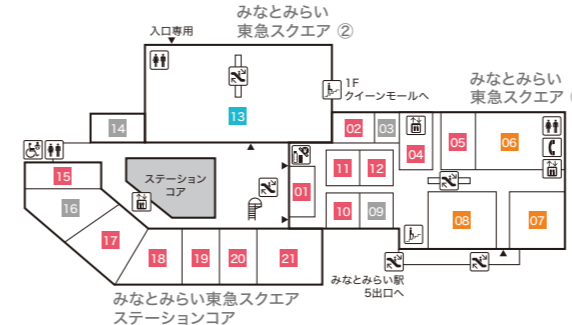

B1F

1. **みなとみらい東急スクエア ① MINATOMIRAI TOKYU SQUARE ①**
2. 01 東京純豆腐 【韓国鍋スンドップ】
   - 02 香川一福 【うどん専門店】
   - 03 COMING SOON
   - 04 極上担々麺 香家 【担々麺/点心/香港スイーツ】

- 05 練りたて茹でたて自家製麺 横浜スパゲティ and CAFE 【パスタカフェ】
- 06 KEYUCA 【カーテン/家具/生活雑貨/服飾雑貨】
- 07 ダイソー 【100円ショップ】
- 08 葉山ガーデン 【家具/インテリア雑貨】
- 09 COMING SOON
- 10 一風堂 【博多ラーメン】
- 11 軽井沢とりまる 唐揚げ専門 【唐揚げ専門店】
- 12 ゲウチャイ 【タイ屋台料理】

1. **みなとみらい東急スクエア ② MINATOMIRAI TOKYU SQUARE ②**
2. 13 スーパースポーツゼビオ 【総合スポーツ専門店】

1. **みなとみらい東急スクエア ステーションコア MINATOMIRAI TOKYU SQUARE ⑤**
2. 14 COMING SOON
   - 15 とんかつ 新宿 さぼてん 【とんかつ専門店】
   - 16 COMING SOON
   - 17 カンゲン 【焼肉】
   - 18 陳麻婆豆腐 【中国四川料理】
   - 19 下高井戸旭齋総本店 【寿司】
   - 20 カザーナ 【インド料理】
   - 21 GARLIC JO'S 【ガーリッククイズィーン】