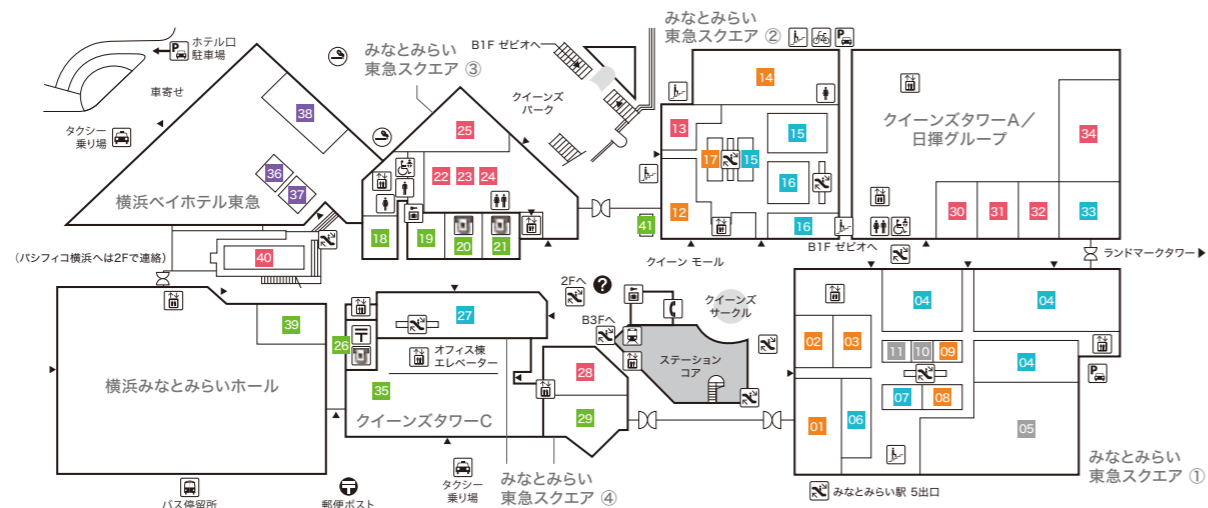

1F

- ファッション・服飾雑貨・アクセサリ (Fashion, Fashion Accessories, Accessories)
- インテリア・雑貨・コスメティック (Interior, Miscellaneous goods, Cosmetics)
- サービス (Service)
- レストラン&カフェ (Restaurants & Cafes)
- ホテル (Hotel)

1. **みなとみらい東急スクエア ① MINATOMIRAI TOKYU SQUARE ①**
2. 01 SHEL'TTER GREEN【観葉植物・園芸資材・ライフスタイル雑貨・生花・衣料品】
   - 02 ロクシタン 【自然派化粧品】
   - 03 Madu 【生活雑貨】
   - 04 ZARA 【メンズ/レディース/キッズ/ベビー】
   - 05 COMING SOON
   - 06 gelato pique 【レディース/メンズ/ベビー/キッズ】
   - 07 G-Star RAW 【メンズ/レディース】
   - 08 横濱硝子 【吹きガラス商品/雑貨】
   - 09 タカラダ 【洋食器/インテリア雑貨】
   - 10 COMING SOON
   - 11 COMING SOON

1. **みなとみらい東急スクエア ② MINATOMIRAI TOKYU SQUARE ②**
2. 12 アインズ&トルベ 【化粧品】
   - 13 スターボックス コーヒー 【コーヒーストア】
   - 14 Flying Tiger Copenhagen 【雑貨】
   - 15 Thingsly 【レディース/アクセサリ/生活雑貨】
   - 16 CHARLES & KEITH 【シューズ/バッグ/ファッション雑貨】
   - 17 HITOHACHI 【観葉植物/鉢】

1. **みなとみらい東急スクエア ③ MINATOMIRAI TOKYU SQUARE ③**
2. 18 ネイルズユニークアス 【ネイルサロン/ネイルグッズ販売】
   - 19 保険見直し本舗 【保険代理店】
   - 20 横浜銀行ATMコーナー 【無人出張所】
   - 21 ファミリーマート 【コンビニエンスストア】

1. **みなとみらい東急スクエア ③/Q's Diner MINATOMIRAI TOKYU SQUARE ③/Q's Diner**
2. 22 ケンタッキー・フライド・チキン 【フライドチキン】
   - 23 サブウェイ 【サンドイッチ&コーヒー】

- 24 マクドナルド 【ハンバーガー】
- 25 アメリカンハウス 【ハンバーグ&ステーキ専門店】

1. **みなとみらい東急スクエア ④ MINATOMIRAI TOKYU SQUARE ④**
2. 26 郵便局
   - 27 AZUL BY MOUSSY 【レディース/メンズ】
   - 28 POMPADOUR 【ベーカリー】
   - 29 トモズ 【ドラッグストア】

1. **クイーンズタワーA Queen's Tower A**
2. 30 カフェ・ベローチェ 【喫茶】
   - 31 魚がし日本一 【立喰い寿司】
   - 32 ベッジェーロ 【トラットリア】
   - 33 ハードロックカフェ横浜 【オリジナルグッズ販売】
   - 34 ハードロックカフェ横浜 【アメリカンレストラン&バー】

1. **クイーンズタワーC Queen's Tower C**
2. 35 カフェ フレスカ
3. **横浜ベイホテル東急 The Yokohama Bay Hotel Tokyu**
4. 36 アビステ
   - 37 日比谷花壇 ハーモニー
   - 38 大志満

1. **横浜みなとみらいホール YOKOHAMA MINATO MIRAI HALL**
2. 39 横浜みなとみらいホールチケットセンター
3. **クイーンモール QUEEN MALL**
4. 40 カフェ・ド・クリエ
   - 41 宝くじチャンスセンター

- インフォメーション
- 施設入口
- 化粧室
- 公共電話
- 多目的ブース
- ベビーケアルーム
- エスカレーター
- エレベーター
- 階段
- 銀行ATM
- 外貨自動両替機
- コインロッカー
- 喫煙スペース
- AED
- 自動販売機
- 駐車場入口
- 駐輪場(バイク不可)
- 免税店
- 駐車サービス券発行対象外