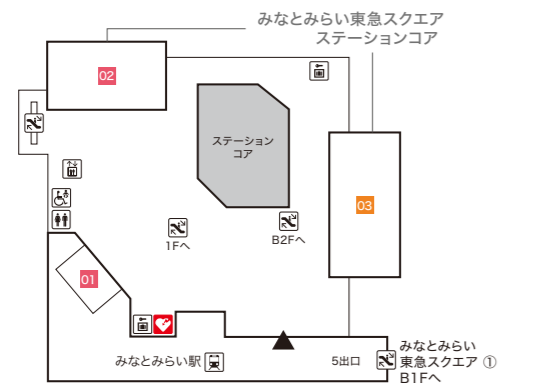

# Floor Map

クイーンズ  
スクエア  
横浜

## B3F

- ステーションコア STATION CORE**
- 01 台湾甜商店 【タピオカドリンク・台湾スイーツ】
- みなとみらい東急スクエア ステーションコア MINATOMIRAI TOKYU SQUARE ⑤**
- 02 GODIVA café Minatomirai 【カフェ】
  - 03 池田屋 【ランドセル/バッグ/財布・革小物】

## B2F

- みなとみらい東急スクエア ステーションコア MINATOMIRAI TOKYU SQUARE ⑥**
- 01 BoConcept 【家具/インテリア雑貨】
  - 02 会員制 インドアゴルフスクール E-swing -PREMIUM- 【シュミレーションゴルフ練習場】  
平日10:00~22:00/土・日・祝8:00~20:00
  - 03 振袖ハクビ 【成人式振袖の販売・レンタル/卒業袴のレンタル】  
10:00~19:00(水曜定休)