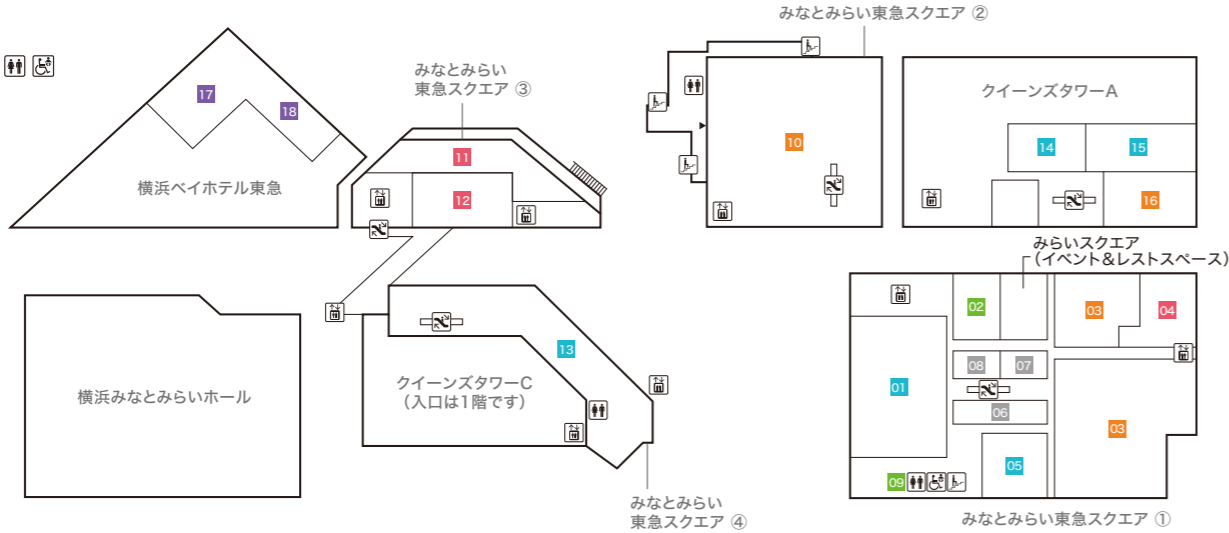

3F

1. **みなとみらい東急スクエア ① MINATOMIRAI TOKYU SQUARE ①**
2. 01 ABC-MART Premier Stage 【メンズ・レディース・キッズシューズ/ウェア】
   - 02 Gift Card Selection ありがとう。【商品券/カタログギフト/ギフト雑貨/外貨両替】
   - 03 丸善 【書籍/文具】
   - 04 タリーズコーヒー 【スペシャルティコーヒーショップ】
   - 05 Authentique 【ブライダルコスチューム】
   - 06 COMING SOON
   - 07 COMING SOON
   - 08 COMING SOON
   - 09 古いルルドの部屋 【古い】
3. **みなとみらい東急スクエア ② MINATOMIRAI TOKYU SQUARE ②**
4. 10 Style Factory 【DIY/生活雑貨】
5. **みなとみらい東急スクエア ③ MINATOMIRAI TOKYU SQUARE ③**
6. 11 24/7 restaurant 【カフェ・レストラン】
   - 12 さかえや 【炭火焼と旬の手作り料理・水炊き】
7. **みなとみらい東急スクエア ④ MINATOMIRAI TOKYU SQUARE ④**
8. 13 ムラサキスポーツ 【アクションスポーツグッズ/ウェア/シューズ/雑貨】

1. **Queen's Tower A Queen's Tower A**
2. 14 フォーシス アンド カンパニー 【ウェディングドレスショップ】
   - 15 プレミアムフォトスタジオクラネ 【フォトスタジオ】
   - 16 カンティハウス横浜 【家具・インテリア】
3. **横浜ベイホテル東急 The Yokohama Bay Hotel Tokyu**
4. 17 クイーン・アリス 【フランス料理】
   - 18 スーツアンレストラン 陳 【中国料理】