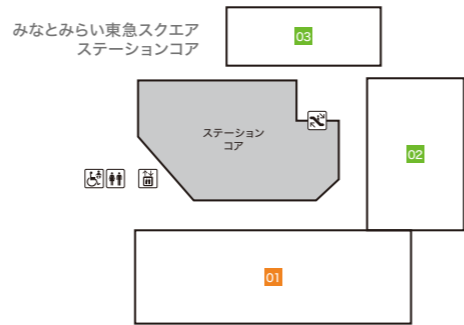

# Floor Map

クイーンズ  
スクエア  
横浜

## B3F

- ステーションコア STATION CORE**
- 01 台湾甜商店 【タピオカドリンク・台湾スイーツ】
- みなとみらい東急スクエア ステーションコア MINATOMIRAI TOKYU SQUARE ⑤**
- 02 GODIVA café Minatomirai 【カフェ】
  - 03 池田屋 【ランドセル/バッグ/財布・革小物】

## B2F

- みなとみらい東急スクエア ステーションコア MINATOMIRAI TOKYU SQUARE ⑥**
- 01 BoConcept 【家具/インテリア雑貨】
  - 02 会員制 インドアゴルフスクール E-swing -PREMIUM- 【シュミレーションゴルフ練習場】  
平日10:00~22:00/土・日・祝8:00~20:00
  - 03 振袖ハクビ 【成人式振袖の販売・レンタル/卒業袴のレンタル】  
10:00~19:00(水曜定休)