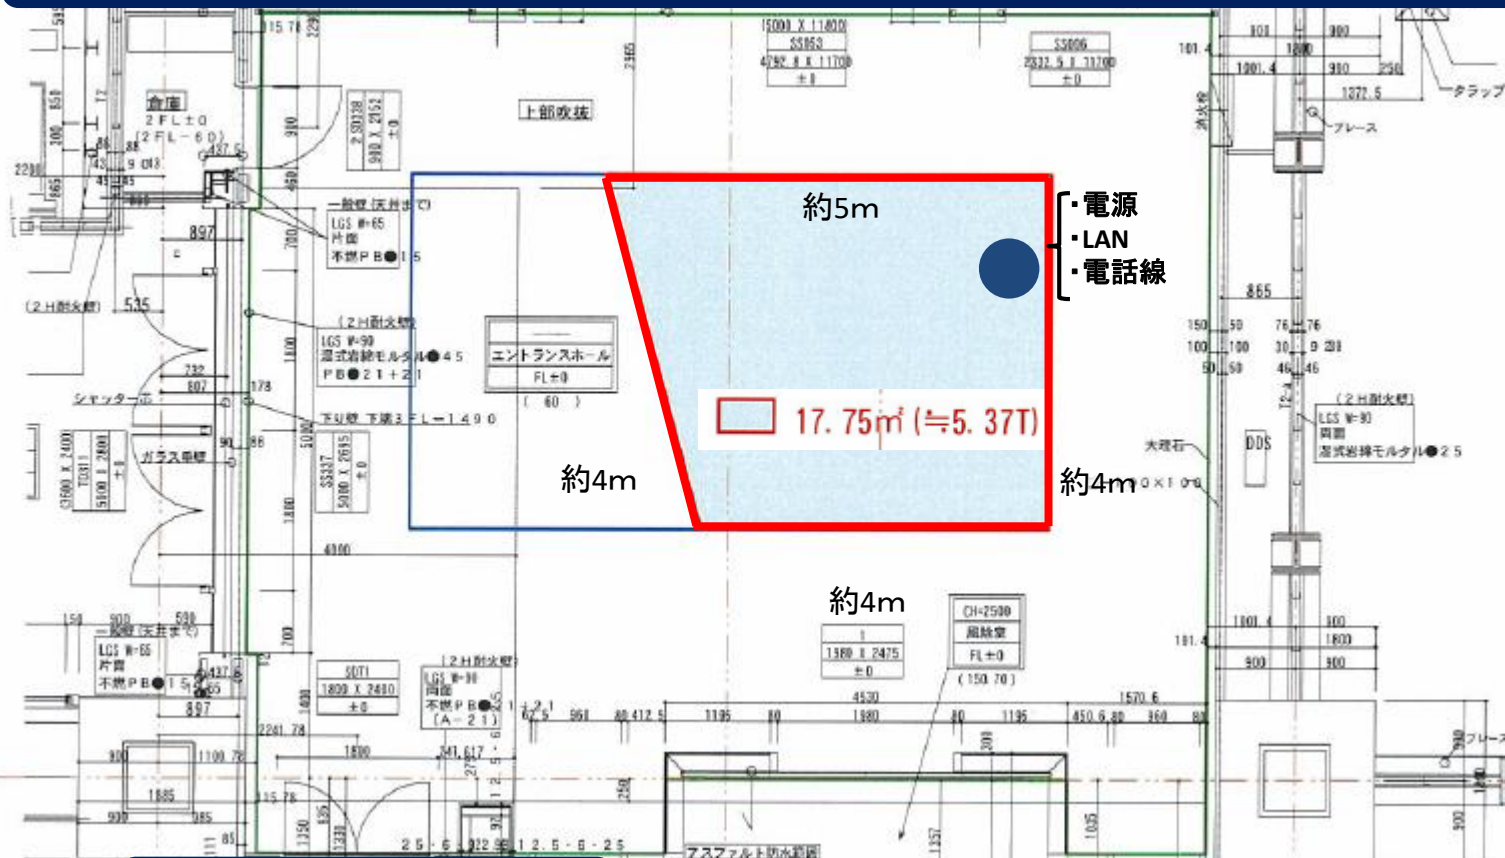

使用スペースは赤枠内となります。

※避難導線確保の為、什器は赤枠内に収めて頂くようお願い致します。

※什器高さは135cm以下でお願い致します。

クイーンモール(通路)

ルサロンドニナス
(飲食店舗)