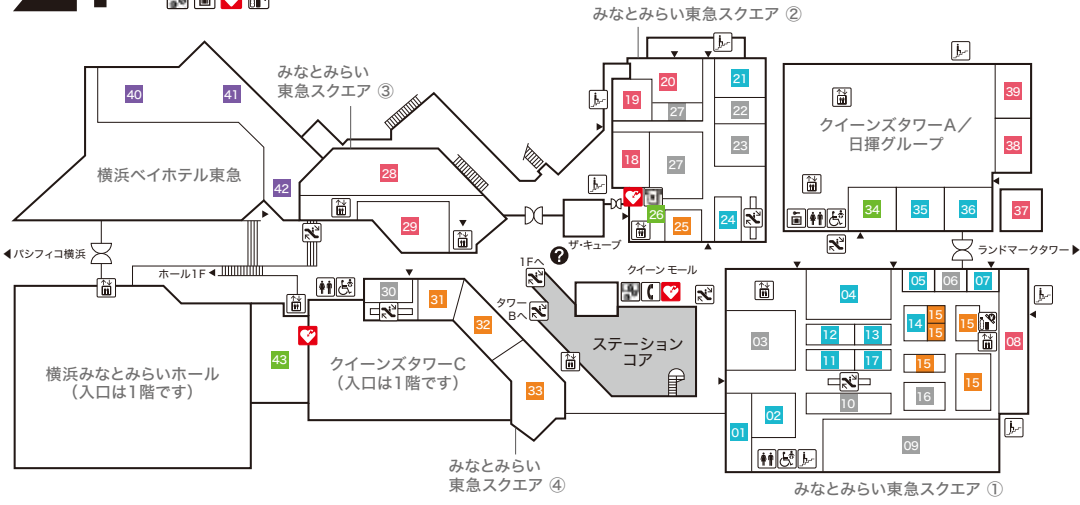

2F

1. **みなとみらい東急スクエア ① MINATOMIRAI TOKYU SQUARE ①**
2. 01 IL BISONTE 【バッグ/服飾雑貨】
   - 02 FRED PERRY 【メンズ/レディス/バッグ/シューズ】
   - 03 COMING SOON
   - 04 Levi's®Pop up Store 【メンズ/レディス/服飾雑貨】
     ※期間限定 2月9日(金)~5月6日(月・祝)
   - 05 TODAY's DIAMONDS TSUTSUMI 【アクセサリー】
   - 06 COMING SOON
   - 07 Wailea 【アクセサリー】
   - 08 SHAKE SHACK 【ハンバーガーレストラン】
   - 09 COMING SOON
   - 10 COMING SOON
   - 11 Psycho Bunny 【メンズ/レディス】
   - 12 The DUFFER of St.GEORGE 【メンズ/レディス】
   - 13 BIJOU 【レディス/服飾雑貨】
   - 14 ete 【アクセサリー】
   - 15 Furniture furniture 【家具/インテリア雑貨】
   - 16 COMING SOON
   - 17 Ripo trenta anni 【メンズ/レディス/服飾雑貨】

1. **みなとみらい東急スクエア ② MINATOMIRAI TOKYU SQUARE ②**
2. 18 ル サロンド ニナス 【ティースロン&レストラン】
   - 19 WINE STAND BASIL 【ワインバル】
   - 20 J PASTA terrace 【スパゲティ専門店】
   - 21 SWEAT.jp 【オリジナルプリント専門店】
   - 22 COMING SOON
   - 23 COMING SOON
   - 24 Lunetterie 【サングラス/メガネ】
   - 25 SWEET CANDY PLANET 【量り売り菓子/菓子/雑貨】
   - 26 みずほ銀行ATMコーナー 【無人出張所】
   - 27 Levi's®Store 一時休業中
     ※4月26日(金)リニューアルオープン予定 【メンズ/レディス/服飾雑貨】
3. **みなとみらい東急スクエア ③ MINATOMIRAI TOKYU SQUARE ③**
4. 28 FISHERMAN'S MARKET 【シーフードビュッフェ】
   - 29 TAKANASHI Milk RESTAURANT 【洋食】
5. **みなとみらい東急スクエア ④ MINATOMIRAI TOKYU SQUARE ④**
6. 30 COMING SOON
   - 31 sanrio vivitix 【キャラクターグッズ】
   - 32 ディズニーストア 【キャラクターグッズ】
   - 33 スヌーピータウンショップ 【キャラクターグッズ】

1. **Queen's Tower A Queen's Tower A**
2. 34 クルーズプラネット 【クルーズ旅行/海外・国内旅行】
   - 35 ドクターベリークイーンズ 【ネクタイ・シャツ】
   - 36 NEEL 【腕時計】
   - 37 minato coffee 【コーヒースタンド】
   - 38 Eggs 'n Things 横浜みなとみらい店 【カフェ・レストラン・テイクアウト】
   - 39 カプリチオーザ 【イタリア料理】
3. **横浜ベイホテル東急 The Yokohama Bay Hotel Tokyu**
4. 40 カフェトスカ 【オールデイダイニング】
   - 41 ソマーハウス 【ラウンジ・ベストリーコーナー】
   - 42 ジャックス 【バー】
5. **Queen's Tower C Queen's Tower C**
6. 43 みなとみらいギャラリー TEL:045-682-2010 http://www.mmgallery.jp/