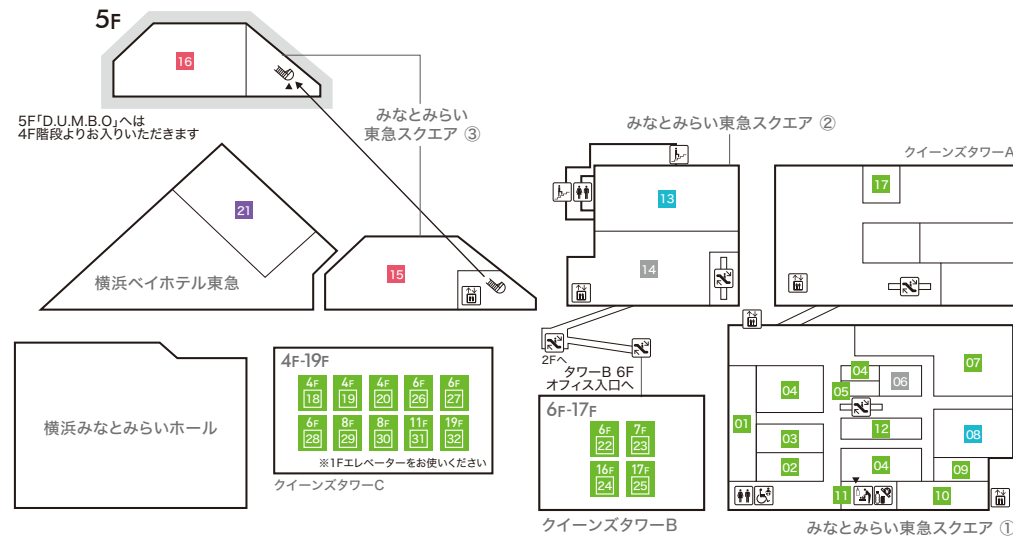

4F

1. **みなとみらい東急スクエア ① MINATOMIRAI TOKYU SQUARE ①**
2. 01 TAYA 【美容室】
   - 02 Quick Reform F 【ファッションリフォーム】
   - 03 スティーム キャンパス 【子ども向け教室】
   - 04 happily photo studio 【フォトスタジオ】
   - 05 小学館の幼児教室 ドラキッズ 【幼児教室】
   - 06 COMING SOON
   - 07 namcoあそびパークPLUS 【キッズプレイパーク】
   - 08 MARKEY'S 【キッズ/レディス/メンズ】
   - 09 カ・ラ・ダ ファクトリー 【トータル整体・骨盤サロン】
   - 10 個別教室のトライ 【マンツーマン個別指導塾】
   - 11 ベビー休憩室(Nursery) 11:00~20:00
   - 12 砂塵の迷宮 【アミューズメント】
     期間限定6月30日(日)まで営業 ※5月13日(月)~17日(金)は休業
3. **みなとみらい東急スクエア ② MINATOMIRAI TOKYU SQUARE ②**
4. 13 L.L.Bean 【メンズ/レディス/キッズ/アウトドアグッズ】
   - 14 COMING SOON

1. **みなとみらい東急スクエア ③ MINATOMIRAI TOKYU SQUARE ③**
2. 15 橙家 【創作和食】
   - 16 D.U.M.B.O 【肉バル】
3. **Queen's Tower A Queen's Tower A**
4. 17 HITみなとみらい 8:30~21:30(年末年始 休業) 【シェアオフィス】 03-5657-0854
5. **Queen's Tower C Queen's Tower C**
6. 18 医療法人社団ランドマーク医院 クイーンズクリニック【内科・循環器科・呼吸器科・消化器科・心療内科】
     9:00~12:15・13:30~18:00/土9:00~12:00(土曜午後・日・祝 休診) 045-682-4123
   - 19 クイーンズアイクリニック 【眼科】
     10:00~12:30・15:00~17:30(土・日・祝・火曜午後 休診) 045-682-4455
   - 20 ミュース・デンタルクリニック 【歯科】
     10:30~20:00/土10:00~17:00(木・日・祝 休診) 045-227-1180
7. **横浜ベイホテル東急 The Yokohama Bay Hotel Tokyu**
8. 21 エステティック&スパ ビューティ アベニュー ソシエ 【エステティックサロン】
     月~土10:00~20:00/日・祝10:00~19:00

6F-19F

1. **Queen's Tower B Queen's Tower B**
2. 6F ファミリーマート 横浜クイーンズタワー店(Family Mart) 【コンビニエンスストア】
     平日7:30~21:00/土8:00~14:00(日・祝 休業) 045-650-6058
   - 7F クイーンズフォーラム 【貸会議室】
     9:00~17:30(土・日・祝 休業) 045-682-7220
   - 16F スウェーデンハウス コーディネートルーム 045-640-3850
   - 17F 旭化成ヘルペルハウス デザインスタジオみなとみらい 10:00~18:00(火・水 休業) 045-640-3918
3. **Queen's Tower C Queen's Tower C**
4. 6F デパーシェ メディカルサロン リュシェール 【メディカルコスメサロン】
     11:00~20:30/土日祝10:00~19:00(不定休) 045-223-2052
   - 6F クイーンズタワー キャフェテリア 045-682-4100
   - 6F ラウンジ 11:30~13:30(土・日・祝 休業) 045-682-4100
   - 8F クイーンズスクエア 皮膚科・アレルギー科 【日本医科大学関連施設】
     10:00~13:00・15:00~18:20(土はAMのみ診療、日・祝 休診) 045-682-4112
   - 8F みなとみらいアイクリニック 【視力矯正治療】
     10:00~13:00・14:00~18:00(火・日・祝 休診)※完全予約制 045-682-4411
   - 11F 高松テクノサービス横浜ショールーム 045-315-5891
   - 19F 住友林業 横浜みなとみらいショールーム 9:15~17:30(火・水 休業) 045-226-1177

- ファッション・服飾雑貨・アクセサリー (Fashion, Fashion Accessories, Accessories)
- インテリア・雑貨・コスメティック (Interior, Miscellaneous goods, Cosmetics)
- サービス (Service)
- レストラン&カフェ (Restaurants & Cafes)
- ホテル (Hotel)

- インフォメーション
- 施設入口
- 化粧室
- 公共電話
- 多機能トイレ
- ベビーケアルーム
- エスカレーター
- エレベーター
- 階段
- 銀行ATM
- 外貨自動両替機
- コインロッカー
- 喫煙スペース
- AED
- 自動販売機
- 免税店
- 駐車サービス券発行対象外