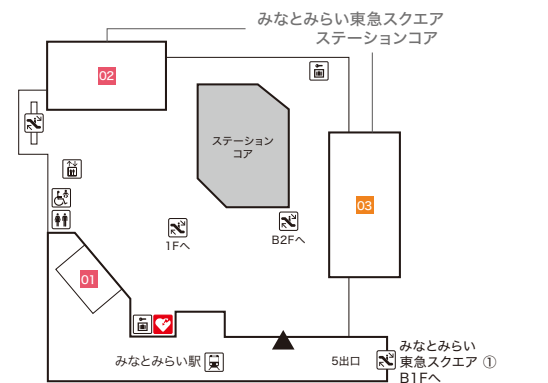

Floor Map

クイーンズ
スクエア
横浜

B3F

- ステーションコア STATION CORE**
- 01 台湾甜商店 【タピオカドリンク・台湾スイーツ】
- みなとみらい東急スクエア ステーションコア MINATOMIRAI TOKYU SQUARE ⑤**
- 02 GODIVA café Minatomirai 【カフェ】
 - 03 池田屋 【ランドセル/バッグ/財布・革小物】

B2F

- みなとみらい東急スクエア ステーションコア MINATOMIRAI TOKYU SQUARE ⑥**
- 01 BoConcept 【家具/インテリア雑貨】
 - 02 インドアゴルフスクール E-swing -PREMIUM- 【シュミレーションゴルフ練習場】
平日10:00~22:00/土・日・祝8:00~20:00
 - 03 振袖ハクビ 【成人式振袖の販売・レンタル/卒業袴のレンタル】
10:00~19:00(水曜定休)

B1F

- みなとみらい東急スクエア ① MINATOMIRAI TOKYU SQUARE ①**
- 01 東京純豆腐 【韓国鍋スンドップ】
 - 02 香川一福 【うどん専門店】
 - 03 COMING SOON
 - 04 極上担々麺 香家 【担々麺/点心/香港スイーツ】

- 05 練りたて茹でたて自家製麺 横浜スパゲティ and CAFE 【パスタカフェ】
- 06 COMING SOON
- 07 ダイソー 【100円ショップ】
- 08 葉山ガーデン 【家具/インテリア雑貨】
- 09 COMING SOON
- 10 一風堂 【博多ラーメン】
- 11 軽井沢とりまる 唐揚げ専門 【唐揚げ専門店】
- 12 ゲウチャイ 【タイ屋台料理】

- みなとみらい東急スクエア ② MINATOMIRAI TOKYU SQUARE ②**
- 13 スーパースポーツゼビオ 【総合スポーツ専門店】
- みなとみらい東急スクエア ステーションコア MINATOMIRAI TOKYU SQUARE ⑤**
- 14 COMING SOON
 - 15 とんかつ 新宿 さぼてん 【とんかつ専門店】
 - 16 COMING SOON
 - 17 カンゲン 【焼肉】
 - 18 陳麻婆豆腐 【中国四川料理】
 - 19 下高井戸旭齋総本店 【寿司】
 - 20 カザーナ 【インド料理】
 - 21 GARLIC JO'S 【ガーリッククイズィーン】