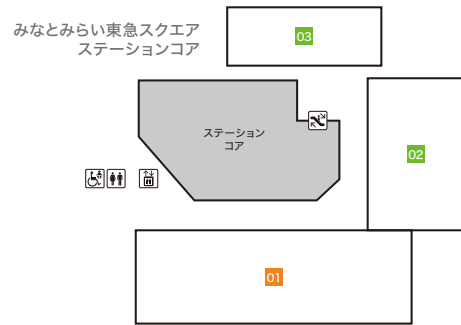

Floor Map

クイーンズ
スクエア
横浜

B3F

- ステーションコア STATION CORE**
- 01 台湾甜商店 【タピオカドリンク・台湾スイーツ】
- みなとみらい東急スクエア ステーションコア MINATOMIRAI TOKYU SQUARE ⑤**
- 02 GODIVA café Minatomirai 【カフェ】
 - 03 池田屋 【ランドセル/バッグ/財布・革小物】

B2F

- みなとみらい東急スクエア ステーションコア MINATOMIRAI TOKYU SQUARE ⑥**
- 01 BoConcept 【家具/インテリア雑貨】
 - 02 インドアゴルフスクール E-swing -PREMIUM- 【シュミレーションゴルフ練習場】
平日10:00~22:00/土・日・祝8:00~20:00
 - 03 振袖ハクビ 【成人式振袖の販売・レンタル/卒業袴のレンタル】
10:00~19:00(水曜定休)

B1F

- みなとみらい東急スクエア ① MINATOMIRAI TOKYU SQUARE ①**
- 01 東京純豆腐 【韓国鍋スンドップ】
 - 02 香川一福 【うどん専門店】
 - 03 COMING SOON
 - 04 極上担々麺 香家 【担々麺/点心/香港スイーツ】

- 05 練りたて茹でたて自家製麺 横浜スパゲティ and CAFE 【パスタカフェ】
- 06 COMING SOON
- 07 ダイソー 【100円ショップ】
- 08 葉山ガーデン 【家具/インテリア雑貨】
- 09 COMING SOON
- 10 一風堂 【博多ラーメン】
- 11 軽井沢とりまる 唐揚げ専門 【唐揚げ専門店】
- 12 ゲウチャイ 【タイ屋台料理】