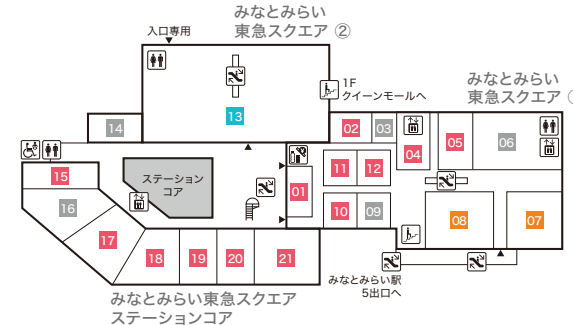

Floor Map

クイーンズ
スクエア
横浜

B3F

- ステーションコア STATION CORE**
- 01 台湾甜商店 【タピオカドリンク・台湾スイーツ】
- みなとみらい東急スクエア ステーションコア MINATOMIRAI TOKYU SQUARE ⑤**
- 02 GODIVA café Minatomirai 【カフェ】
 - 03 池田屋 【ランドセル/バッグ/財布・革小物】

B2F

- みなとみらい東急スクエア ステーションコア MINATOMIRAI TOKYU SQUARE ⑥**
- 01 BoConcept 【家具/インテリア雑貨】
 - 02 インドアゴルフスクール E-swing -PREMIUM- 【シュミレーションゴルフ練習場】
平日10:00~22:00/土・日・祝8:00~20:00
 - 03 振袖ハクビ 【成人式振袖の販売・レンタル/卒業袴のレンタル】
10:00~19:00(水曜定休)

B1F

- みなとみらい東急スクエア ① MINATOMIRAI TOKYU SQUARE ①**
- 01 東京純豆腐 【韓国鍋スンドップ】
 - 02 香川一福 【うどん専門店】
 - 03 COMING SOON
 - 04 極上担々麺 香家 【担々麺/点心/香港スイーツ】

- 05 練りたて茹でたて自家製麺 横浜スパゲティ and CAFE 【パスタカフェ】
- 06 COMING SOON
- 07 ダイソー 【100円ショップ】
- 08 葉山ガーデン 【家具/インテリア雑貨】
- 09 COMING SOON
- 10 一風堂 【博多ラーメン】
- 11 軽井沢とりまる 唐揚げ専門 【唐揚げ専門店】
- 12 ゲウチャイ 【タイ屋台料理】

- みなとみらい東急スクエア ② MINATOMIRAI TOKYU SQUARE ②**
- 13 スーパースポーツゼビオ 【総合スポーツ専門店】
- みなとみらい東急スクエア ステーションコア MINATOMIRAI TOKYU SQUARE ⑤**
- 14 COMING SOON
 - 15 とんかつ 新宿 さぼてん 【とんかつ専門店】
 - 16 COMING SOON
 - 17 カンゲン 【焼肉】
 - 18 陳麻婆豆腐 【中国四川料理】
 - 19 下高井戸旭齋総本店 【寿司】
 - 20 カザーナ 【インド料理】
 - 21 GARLIC JO'S 【ガーリッククイズィーン】