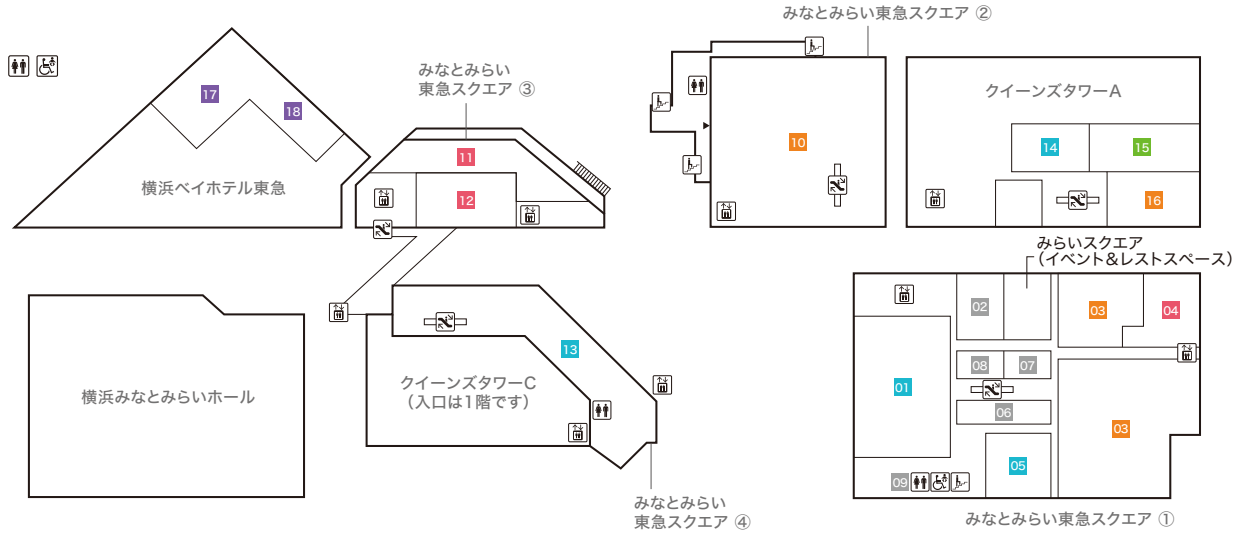

3F

1. **みなとみらい東急スクエア ① MINATOMIRAI TOKYU SQUARE ①**
2. 01 ABC-MART Premier Stage 【メンズ・レディス・キッズシューズ/ウェア】
   - 02 COMING SOON
   - 03 丸善 【書籍/文具】
   - 04 タリーズコーヒー 【スペシャルティコーヒーショップ】
   - 05 Authentique 【ブライダルコスチューム】
   - 06 COMING SOON
   - 07 COMING SOON
   - 08 COMING SOON
   - 09 COMING SOON
3. **みなとみらい東急スクエア ② MINATOMIRAI TOKYU SQUARE ②**
4. 10 Style Factory 【DIY/生活雑貨】
5. **みなとみらい東急スクエア ③ MINATOMIRAI TOKYU SQUARE ③**
6. 11 24/7 restaurant 【カフェ・レストラン】
   - 12 さかえや 【炭火焼と旬の手作り料理・水焼き】
7. **みなとみらい東急スクエア ④ MINATOMIRAI TOKYU SQUARE ④**
8. 13 ムラサキスポーツ 【アクションスポーツグッズ/ウェア/シューズ/雑貨】

1. **Queen's Tower A Queen's Tower A**
2. 14 フォーシス アンド カンパニー 【ウェディングドレスショップ】
     10:30~20:30/土・日・祝9:30~20:30(火休業、ただし祝日の場合は営業)
   - 15 プレミアムフォトスタジオクラネ みなとみらい店 【振袖(販売・レンタル・写真)】
     平日9:30~17:30/土・日・祝9:00~19:00(火曜不定休)
   - 16 カンディハウス横浜 【家具・インテリア】
     11:00~18:00/水・木休業、ただし祝日の場合は営業
3. **横浜ベイホテル東急 The Yokohama Bay Hotel Tokyu**
4. 17 クイーン・アリス 【フランス料理】
   - 18 スーツァンレストラン 陳 【中国料理】