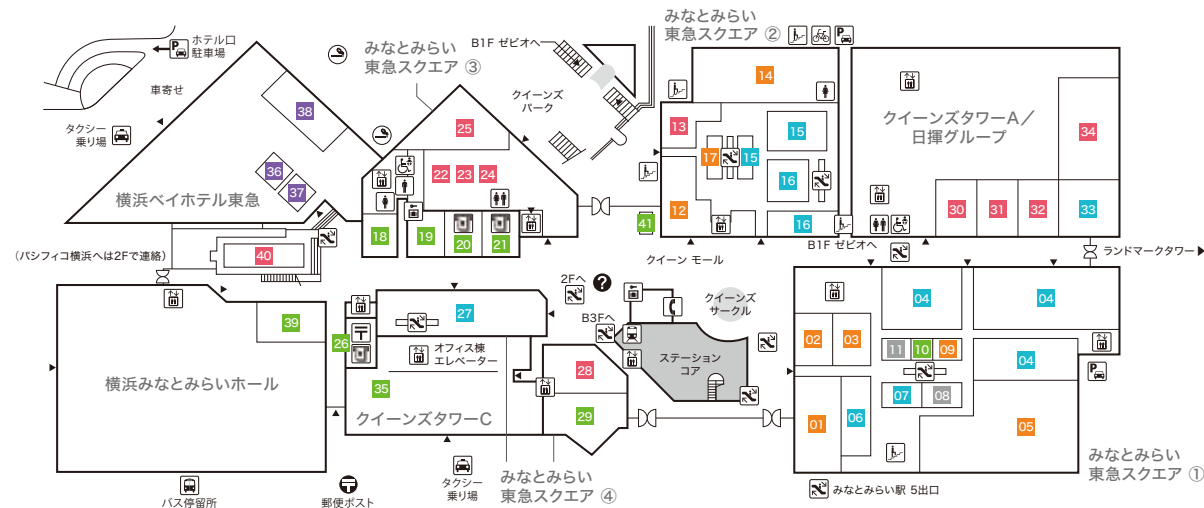

1F

- ファッション・服飾雑貨・アクセサリ (Fashion, Fashion Accessories, Accessories)
- インテリア・雑貨・コスメティック (Interior, Miscellaneous goods, Cosmetics)
- サービス (Service)
- レストラン&カフェ (Restaurants & Cafes)
- ホテル (Hotel)

- インフォメーション
- 施設入口
- 化粧室
- 公共電話
- 多機能トイレ
- ベビーケアルーム
- エスカレーター
- エレベーター
- 階段
- 銀行ATM
- 外貨自動両替機
- コインロッカー
- 喫煙スペース
- AED
- 自動販売機
- 駐車場入口
- 駐輪場(バイク不可)
- 免税店
- 駐車サービス券発行対象外

1. 24 マクドナルド 【ハンバーガー】
   - 25 アメリカンハウス 【ハンバーグ&ステーキ専門店】
2. **みなとみらい東急スクエア ④ MINATOMIRAI TOKYU SQUARE ④**
3. 26 郵便局
   - 27 AZUL BY MOUSSY 【レディース/メンズ】
   - 28 POMPADOUR 【ベーカリー】
   - 29 トモズ 【ドラッグストア】
4. **クイーンズタワーA Queen's Tower A**
5. 30 カフェ・ペローチェ 【喫茶】
   - 31 魚がし日本一 【立喰い寿司】
   - 32 ベッジェーロ 【トラットリア】
   - 33 ハードロックカフェ横浜 【オリジナルグッズ販売】
   - 34 ハードロックカフェ横浜 【アメリカンレストラン&バー】
6. **クイーンズタワーC Queen's Tower C**
7. 35 カフェ フレスカ 【カフェ】
8. **横浜ベイホテル東急 The Yokohama Bay Hotel Tokyu**
9. 36 アビステ 【ホテルショップ】
   - 37 第一園芸 【花、観葉植物および関連商品】
   - 38 大志満 【日本料理】
10. **横浜みなとみらいホール YOKOHAMA MINATO MIRAI HALL**
11. 39 横浜みなとみらいホールチケットセンター
12. **クイーンモール QUEEN MALL**
13. 40 カフェ・ド・クリエ グラン 【カフェ】
    - 41 宝くじチャンスセンター