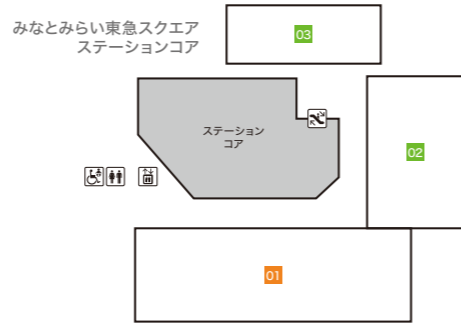

# Floor Map

クイーンズ  
スクエア  
横浜

## B3F

- ステーションコア STATION CORE**
- 01 台湾甜商店 【タピオカドリンク・台湾スイーツ】
- みなとみらい東急スクエア ステーションコア MINATOMIRAI TOKYU SQUARE ⑤**
- 02 GODIVA café Minatomirai 【カフェ】
  - 03 池田屋 【ランドセル/バッグ/財布・革小物】

## B2F

- みなとみらい東急スクエア ステーションコア MINATOMIRAI TOKYU SQUARE ⑥**
- 01 BoConcept 【家具/インテリア雑貨】
  - 02 会員制 インドアゴルフスクール E-swing -PREMIUM- 【シュミレーションゴルフ練習場】  
平日10:00~22:00/土・日・祝8:00~20:00
  - 03 振袖ハクビ 【成人式振袖の販売・レンタル/卒業袴のレンタル】  
10:00~19:00(水曜定休)