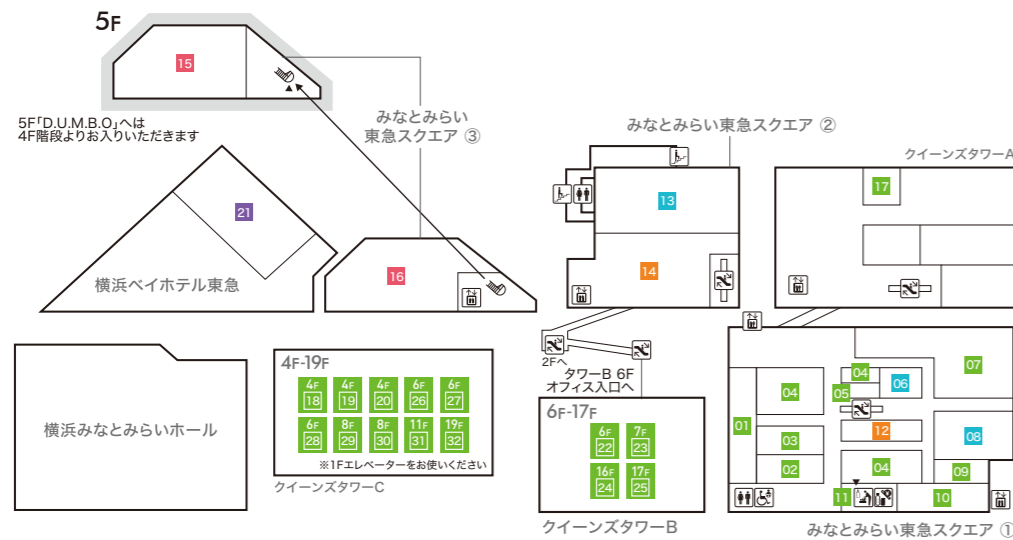

4F

1. **みなとみらい東急スクエア ① MINATOMIRAI TOKYU SQUARE ①**
2. 01 TAYA 【美容室】
   - 02 Quick Reform F 【ファッションリフォーム】
   - 03 レゴスクール 【子ども向け教室】
   - 04 happily photo studio 【フォトスタジオ】
   - 05 小学館の幼児教室 ドラキッズ 【幼児教室】
   - 06 COLORFUL CANDY STYLE 【キッズ/ベビーアイテム】
   - 07 namcoあそびパークPLUS 【キッズプレイパーク】
   - 08 MARKEY'S 【キッズ/レディース/メンズ】
   - 09 カ・ラ・ダ ファクトリー 【トータル整体・骨盤サロン】
   - 10 個別教室のトライ 【マンツーマン個別指導塾】
   - 11 ベビー休憩室(Nursery) 11:00～20:00
   - 12 HOPPL TOWN 【ベビー・キッズ用品/キャラクターグッズ】

1. **みなとみらい東急スクエア ② MINATOMIRAI TOKYU SQUARE ②**
2. 13 L.L.Bean 【メンズ/レディース/キッズ/アウトドアグッズ】
   - 14 Furniture furniture 【家具/インテリア雑貨】

1. **みなとみらい東急スクエア ③ MINATOMIRAI TOKYU SQUARE ③**
2. 15 D.U.M.B.O. 【肉バル】
   - 16 橙家 【創作和食】
3. **Queen's Tower A Queen's Tower A**
4. 17 HITみなとみらい 8:30～21:30(年末年始 休業) 【シェアオフィス】 03-5657-0854

1. **Queen's Tower C Queen's Tower C**
2. 18 医療法人社団ランドマーク医院 キーンズクリニック【内科・循環器科・呼吸器科・消化器科・心療内科】 9:00～12:15・13:30～18:00/土9:00～12:00(土曜午後・日・祝 休診) 045-682-4123
   - 19 キーンズアイクリニック 【眼科】 10:00～12:30・15:00～17:30(土・日・祝・火曜午後 休診) 045-682-4455
   - 20 ミュース・デンタルクリニック 【歯科】 10:30～20:00/土・日10:00～17:00(祝 休診) 045-227-1180

1. **横浜ベイホテル東急 The Yokohama Bay Hotel Tokyu**
2. 21 エステティック&スパ ビューティ アベニュー ソシエ 【エステティックサロン】 月～土10:00～20:00/日・祝10:00～19:00

6F-19F

1. **Queen's Tower B Queen's Tower B**
2. 6F ファミリーマート 横浜クイーンズタワー店(Family Mart) 【コンビニエンスストア】 平日7:30～21:00/土8:00～14:00(日・祝 休業) 045-650-6058
   - 7F クイーンズフォーラム 【貸会議室】 9:00～17:30(土・日・祝 休業) 045-682-7220
   - 16F スウェーデンハウス コーディネートルーム 9:30～18:15(火・水 休業) 045-640-3850
   - 17F 旭化成ヘルパルハウス デザインスタジオみなとみらい 10:00～18:00(火・水 休業) 045-640-3918
3. **Queen's Tower C Queen's Tower C**
4. 6F デパーシェ メディカルサロン リュシェール 【メディカルコスメサロン】 11:00～20:30/土日祝10:00～19:00(不定休) 045-223-2052
   - 6F クイーンズタワー キャフェテリア 11:30～14:00(17:00～19:00は現在休止、土・日・祝 休業) 045-682-4100
   - 6F ラウンジ 10:00～15:00(土・日・祝 休業) 045-682-4100
   - 8F キーンズスクエア 皮膚科・アレルギー科 【日本医科大学関連施設】 10:00～13:00・15:00～18:20(土はAMのみ診療、日・祝 休診) 045-682-4112
   - 8F みなとみらいアイクリニック 【視力矯正治療】 10:00～13:00・14:00～18:00(火・日・祝 休診)※完全予約制 045-682-4411
   - 11F タツミプランニングみなとみらいショールーム 10:00～17:00(水 休業) 0120-664-760
   - 19F 住友林業 横浜みなとみらいショールーム 9:15～17:30(火・水 休業) 045-226-1177

ファッション・服飾雑貨・アクセサリ (Fashion, Fashion Accessories, Accessories)
インテリア・雑貨・コスメティック (Interior, Miscellaneous goods, Cosmetics)
サービス (Service)
レストラン&カフェ (Restaurants & Cafes)
ホテル (Hotel)
インフォメーション
施設入口
化粧室
公共電話
多目的ブース
ベビーケアルーム
エスカレーター
エレベーター
階段
銀行ATM
外貨自動両替機
コインロッカー
喫煙スペース
AED
自動販売機
免税店
駐車サービス券発行対象外