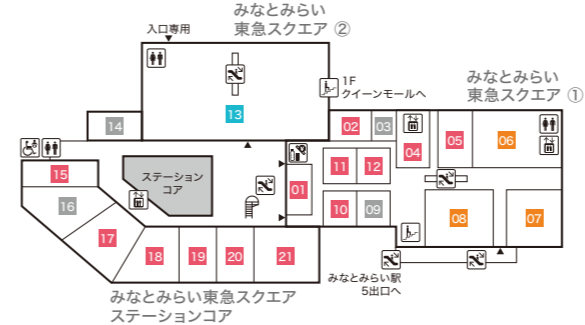

B1F

1. **みなとみらい東急スクエア ① MINATOMIRAI TOKYU SQUARE ①**
2. 01 東京純豆腐 【韓国鍋スンドップ】
   - 02 香川一福 【うどん専門店】
   - 03 COMING SOON
   - 04 極上担々麺 香家 【担々麺/点心/香港スイーツ】

- 05 練りたて茹でたて自家製麺 横浜スパゲティ and CAFE 【パスタカフェ】
- 06 KEYUCA 【カーテン/家具/生活雑貨/服飾雑貨】
- 07 ダイソー 【100円ショップ】
- 08 葉山ガーデン 【家具/インテリア雑貨】
- 09 COMING SOON
- 10 一風堂 【博多ラーメン】
- 11 軽井沢とりまる 唐揚げ専門 【唐揚げ専門店】
- 12 ゲウチャイ 【タイ屋台料理】

1. **みなとみらい東急スクエア ② MINATOMIRAI TOKYU SQUARE ②**
2. 13 スーパースポーツゼビオ 【総合スポーツ専門店】

1. **みなとみらい東急スクエア ステーションコア MINATOMIRAI TOKYU SQUARE ⑤**
2. 14 COMING SOON
   - 15 とんかつ 新宿 さぼてん 【とんかつ専門店】
   - 16 COMING SOON
   - 17 カンゲン 【焼肉】
   - 18 陳麻婆豆腐 【中国四川料理】
   - 19 下高井戸旭齋総本店 【寿司】
   - 20 カザーナ 【インド料理】
   - 21 GARLIC JO'S 【ガーリッククイズィーン】