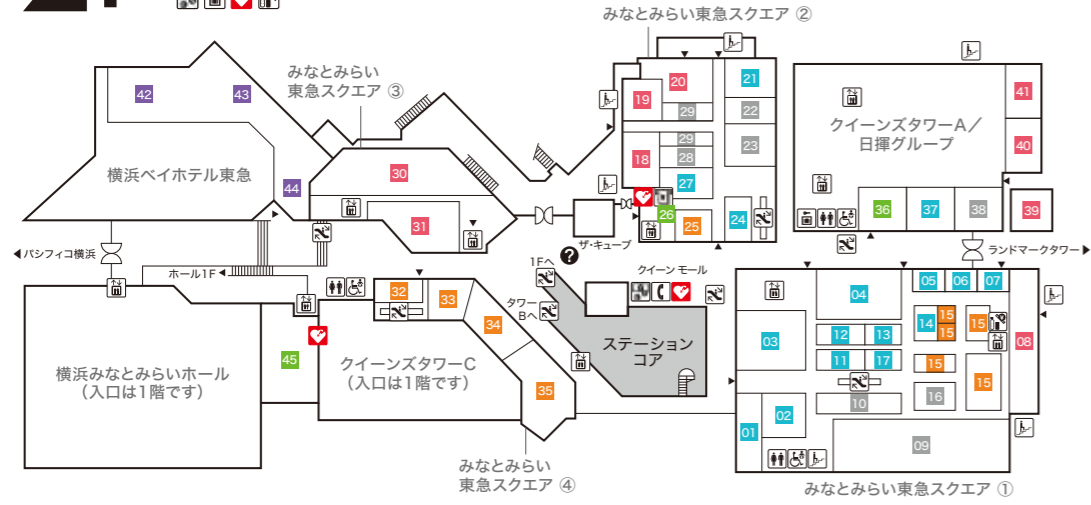

2F

1. **みなとみらい東急スクエア ① MINATOMIRAI TOKYU SQUARE ①**
2. 01 IL BISONTE 【バッグ/服飾雑貨】
   - 02 FRED PERRY 【メンズ/レディース/バッグ/シューズ】
   - 03 DIESEL 【メンズ/レディース】
   - 04 A.P.C. 【メンズ/レディース】
   - 05 TODAY's DIAMONDS TSUTSUMI 【アクセサリー】
   - 06 agete 【アクセサリー】
   - 07 Wailea 【アクセサリー】
   - 08 Shake Shack 【ハンバーガーレストラン】
   - 09 COMING SOON
   - 10 COMING SOON
   - 11 Psycho Bunny 【メンズ/レディース】
   - 12 The DUFFER of St.GEORGE 【メンズ/レディース】
   - 13 EROTICA 【メガネ/サングラス】
   - 14 ete 【アクセサリー】
   - 15 Furniture furniture 【家具/インテリア雑貨】
   - 16 COMING SOON
   - 17 Ripo trenta anni 【メンズ/レディース/服飾雑貨】

1. **みなとみらい東急スクエア ② MINATOMIRAI TOKYU SQUARE ②**
2. 18 ル サロンド ニナス 【ティースalon&レストラン】
   - 19 WINE STAND BASIL 【ワインバル】
   - 20 J PASTA terrace 【パスタ専門店】
   - 21 SWEAT.jp 【オリジナルプリント専門店】
   - 22 COMING SOON
   - 23 COMING SOON
   - 24 Lunetterie 【サングラス/メガネ】
   - 25 SWEET CANDY PLANET 【量り売り菓子/菓子/雑貨】
   - 26 みずほ銀行ATMコーナー 月～土8:00～22:00/日8:00～21:00 【無人出張所】
   - 27 Levi's®Store 【メンズ/レディース/服飾雑貨】
   - 28 COMING SOON
   - 29 COMING SOON

1. **みなとみらい東急スクエア ③ MINATOMIRAI TOKYU SQUARE ③**
2. 30 FISHERMAN'S MARKET 【シーフードビュッフェ】
   - 31 TAKANASHI Milk RESTAURANT 【洋食】

1. **みなとみらい東急スクエア ④ MINATOMIRAI TOKYU SQUARE ④**
2. 32 クレヨンしんちゃん 嵐を呼ぶ! POP UP SHOP 【キャラクターグッズ】
   - 33 sanrio vivitix 【キャラクターグッズ】
   - 34 ディズニーストア 【キャラクターグッズ】
   - 35 スヌーピータウンショップ 【キャラクターグッズ】

1. **Queen's Tower A Queen's Tower A**
2. 36 クルーズプラネット 【クルーズ旅行/海外・国内旅行】
   - 37 ドクターベリークイーンズ 【ネクタイ・シャツ】
   - 38 COMING SOON
   - 39 minato coffee 【コーヒースタンド】
   - 40 Eggs 'n Things 横浜みなとみらい店 【カフェ・レストラン・テイクアウト】
   - 41 カプリチオーザ 【イタリア料理】
3. **横浜ベイホテル東急 The Yokohama Bay Hotel Tokyu**
4. 42 カフェトスカ 【オールデイダイニング】
   - 43 ソマーハウス 【ラウンジ・ベストリーコーナー】
   - 44 ジャックス 【バー】
5. **Queen's Tower B Queen's Tower B**
6. 45 みなとみらいギャラリー TEL:045-682-2010 http://www.mmgallery.jp/