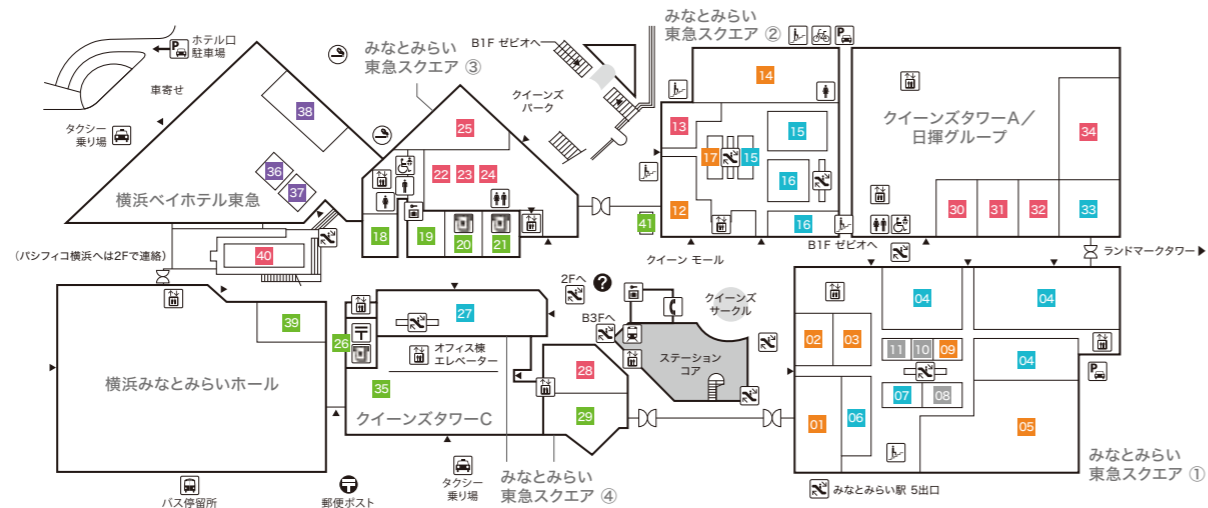

1F

- ファッション・服飾雑貨・アクセサリ (Fashion, Fashion Accessories, Accessories)
- インテリア・雑貨・コスメティック (Interior, Miscellaneous goods, Cosmetics)
- サービス (Service)
- レストラン&カフェ (Restaurants & Cafes)
- ホテル (Hotel)

1. **みなとみらい東急スクエア ① MINATOMIRAI TOKYU SQUARE ①**
2. 01 SHEL'TTER GREEN【観葉植物・園芸資材・ライフスタイル雑貨・生花・衣料品】
   - 02 ロクシタン 【自然派化粧品】
   - 03 Madu 【生活雑貨】
   - 04 ZARA 【メンズ/レディース/キッズ/ベビー】
   - 05 SEYMOUR 【家具/インテリア雑貨】
   - 06 gelato pique 【レディース/メンズ/ベビー/キッズ】
   - 07 G-Star RAW 【メンズ/レディース】
   - 08 COMING SOON
   - 09 タカラダ 【洋食器/インテリア雑貨】
   - 10 COMING SOON
   - 11 COMING SOON

1. **みなとみらい東急スクエア ② MINATOMIRAI TOKYU SQUARE ②**
2. 12 アインズ&トルベ 【化粧品】
   - 13 スターボックス コーヒー 【コーヒーストア】
   - 14 Flying Tiger Copenhagen 【雑貨】
   - 15 Thingsly 【レディース/アクセサリ/生活雑貨】
   - 16 CHARLES & KEITH 【シューズ/バッグ/ファッション雑貨】
   - 17 HITOHACHI 【観葉植物/鉢】

1. **みなとみらい東急スクエア ③ MINATOMIRAI TOKYU SQUARE ③**
2. 18 ネイルズユニークアス 【ネイルサロン/ネイルグッズ販売】
   - 19 保険見直し本舗 【保険代理店】
   - 20 横浜銀行ATMコーナー 【無人出張所】
   - 21 ファミリーマート 【コンビニエンスストア】

1. **みなとみらい東急スクエア ③/Q's Diner MINATOMIRAI TOKYU SQUARE ③/Q's Diner**
2. 22 ケンタッキー・フライド・チキン 【フライドチキン】
   - 23 サブウェイ 【サンドイッチ&コーヒー】

- 24 マクドナルド 【ハンバーガー】
- 25 アメリカンハウス 【ハンバーグ&ステーキ専門店】

1. **みなとみらい東急スクエア ④ MINATOMIRAI TOKYU SQUARE ④**
2. 26 郵便局
   - 27 AZUL BY MOUSSY 【レディース/メンズ】
   - 28 POMPADOUR 【ベーカリー】
   - 29 トモズ 【ドラッグストア】

1. **クイーンズタワーA Queen's Tower A**
2. 30 カフェ・ベローチェ 【喫茶】
   - 31 魚がし日本一 【立喰い寿司】
   - 32 ベッジェーロ 【トラットリア】
   - 33 ハードロックカフェ横浜 【オリジナルグッズ販売】
   - 34 ハードロックカフェ横浜 【アメリカンレストラン&バー】

1. **クイーンズタワーC Queen's Tower C**
2. 35 カフェ フレスカ
3. **横浜ベイホテル東急 The Yokohama Bay Hotel Tokyu**
4. 36 アビステ
   - 37 日比谷花壇 ハーモニー
   - 38 大志満

1. **横浜みなとみらいホール YOKOHAMA MINATO MIRAI HALL**
2. 39 横浜みなとみらいホールチケットセンター

1. **クイーンモール QUEEN MALL**
2. 40 カフェ・ド・クリエ
   - 41 宝くじチャンスセンター

- インフォメーション
- 施設入口
- 化粧室
- 公共電話
- 多目的ブース
- ベビーケアルーム
- エスカレーター
- エレベーター
- 階段
- 銀行ATM
- 外貨自動両替機
- コインロッカー
- 喫煙スペース
- AED
- 自動販売機
- 駐車場入口
- 駐輪場(バイク不可)
- 免税店
- 駐車サービス券発行対象外