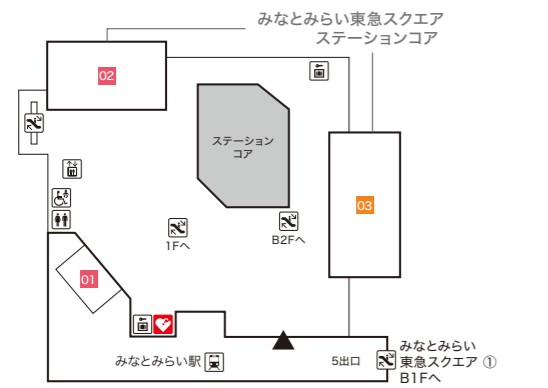

# Floor Map

クイーンズ  
スクエア  
横浜

## B3F

- ステーションコア STATION CORE**
- 01 台湾甜商店 【タピオカドリンク・台湾スイーツ】
- みなとみらい東急スクエア ステーションコア MINATOMIRAI TOKYU SQUARE ⑤**
- 02 GODIVA café Minatomirai 【カフェ】
  - 03 池田屋 【ランドセル/バッグ/財布・革小物】

## B2F

- みなとみらい東急スクエア ステーションコア MINATOMIRAI TOKYU SQUARE ⑥**
- 01 BoConcept 【家具/インテリア雑貨】
  - 02 会員制 インドアゴルフスクール E-swing -PREMIUM- 【シュミレーションゴルフ練習場】  
平日10:00~22:00/土・日・祝8:00~20:00
  - 03 振袖ハクビ 【成人式振袖の販売・レンタル/卒業袴のレンタル】  
10:00~19:00(水曜定休)