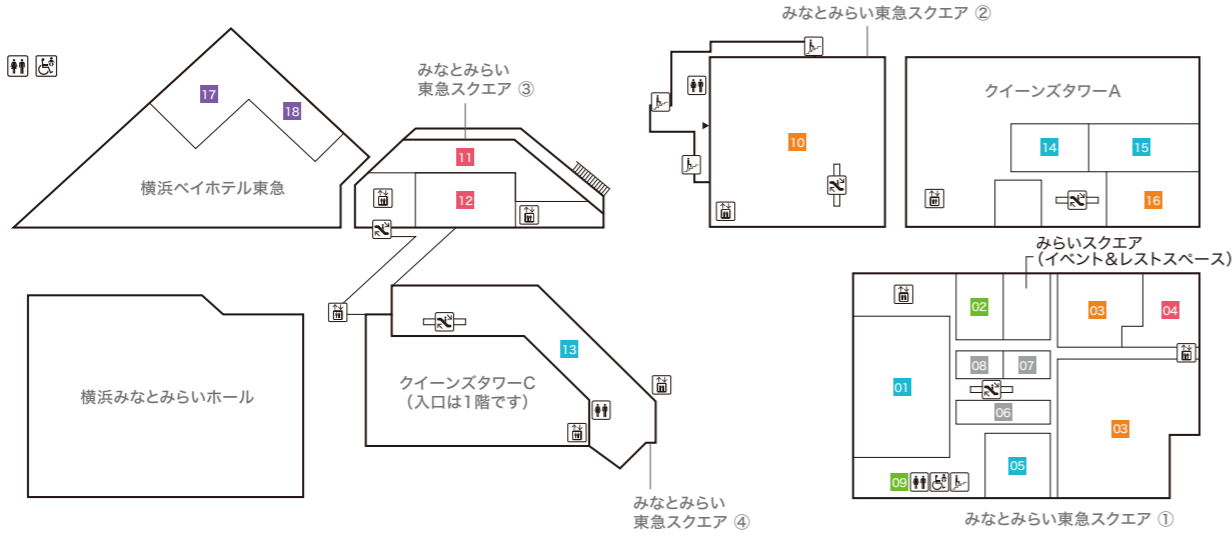

3F

1. **みなとみらい東急スクエア ① MINATOMIRAI TOKYU SQUARE ①**
2. 01 ABC-MART Premier Stage 【メンズ・レディース・キッズシューズ/ウェア】
   - 02 Gift Card Selection ありがとう。【商品券/カタログギフト/ギフト雑貨/外貨両替】
   - 03 丸善 【書籍/文具】
   - 04 タリーズコーヒー 【スペシャルティコーヒーショップ】
   - 05 Authentique 【ブライダルコスチューム】
   - 06 COMING SOON
   - 07 COMING SOON
   - 08 COMING SOON
   - 09 古いルルドの部屋 【古い】

1. **みなとみらい東急スクエア ② MINATOMIRAI TOKYU SQUARE ②**
2. 10 Style Factory 【DIY/生活雑貨】

1. **みなとみらい東急スクエア ③ MINATOMIRAI TOKYU SQUARE ③**
2. 11 24/7 restaurant 【カフェ・レストラン】
   - 12 さかえや 【炭火焼と旬の手作り料理・水炊き】

1. **みなとみらい東急スクエア ④ MINATOMIRAI TOKYU SQUARE ④**
2. 13 ムラサキスポーツ 【アクションスポーツグッズ/ウェア/シューズ/雑貨】

1. **Queen's Tower A Queen's Tower A**
2. 14 フォーシス アンド カンパニー 【ウェディングドレスショップ】
   - 15 プレミアムフォトスタジオクラネ 【フォトスタジオ】
   - 16 カンディハウス横浜 11:00～18:00/水・木休業、ただし祝日の場合は営業 【家具・インテリア】
3. **横浜ベイホテル東急 The Yokohama Bay Hotel Tokyu**
4. 17 クイーン・アリス 【フランス料理】
   - 18 スーツアンレストラン 陳 【中国料理】