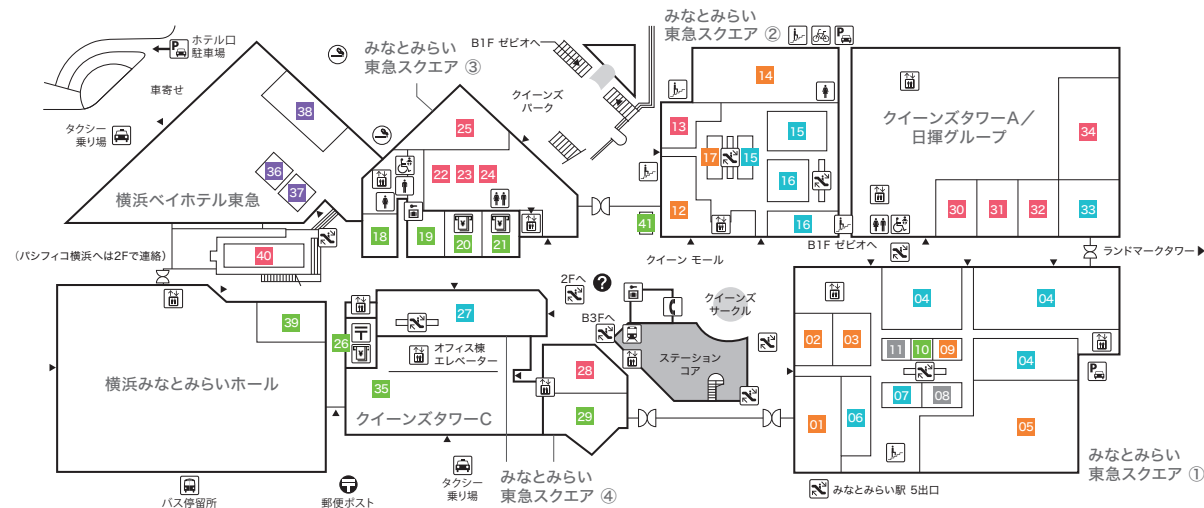

1F

みなとみらい東急スクエア ① MINATOMIRAI TOKYU SQUARE ①

- 01 SHEL'TTER GREEN 【観葉植物・園芸資材・ライフスタイル雑貨・生花・衣料品】
- 02 ロクシタン 【自然派化粧品】
- 03 Madu 【生活雑貨】
- 04 ZARA 【メンズ/レディス/キッズ/ベビー】
- 05 SEYMOUR 【家具/インテリア雑貨】
- 06 gelato pique 【レディス/メンズ/ベビー/キッズ】
- 07 G-Star RAW 【メンズ/レディス】
- 08 COMING SOON
- 09 タカラダ 【洋食器/インテリア雑貨】
- 10 占い ルルドの部屋 【占い】
- 11 COMING SOON

みなとみらい東急スクエア ② MINATOMIRAI TOKYU SQUARE ②

- 12 アインズ&トルベ 【化粧品】
- 13 スターバックス コーヒー 【コーヒーストア】
- 14 Flying Tiger Copenhagen 【雑貨】
- 15 Thingsly 【レディス/アクセサリ/生活雑貨】
- 16 CHARLES & KEITH 【シューズ/バッグ/ファッション雑貨】
- 17 HITOHACHI 【観葉植物/鉢】

みなとみらい東急スクエア ③ MINATOMIRAI TOKYU SQUARE ③

- 18 ネイルズユニークアス 【ネイルサロン/ネイルグッズ販売】
- 19 カプセルサロン 【カプセルトイ】
- 20 横浜銀行ATMコーナー 【無人出張所】
- 21 ファミリーマート 【コンビニエンスストア】

みなとみらい東急スクエア ③/Q's Diner MINATOMIRAI TOKYU SQUARE ③/Q's Diner

- 22 ケンタッキー・フライド・チキン 【フライドチキン】
- 23 サブウェイ 【サンドイッチ&コーヒー】

- 24 マクドナルド 【ハンバーガー】
- 25 アメリカンハウス 【ハンバーグ&ステーキ専門店】

みなとみらい東急スクエア ④ MINATOMIRAI TOKYU SQUARE ④

- 26 郵便局
- 27 AZUL BY MOUSSY 【レディス/メンズ】
- 28 POMPADOUR 【ベーカリー】
- 29 トモズ 【ドラッグストア】

クイーンズタワーA Queen's Tower A

- 30 カフェ・ベローチェ 【喫茶】
- 31 魚がし日本一 【立喰い寿司】
- 32 ペッシェドーロ 【トラットリア】
- 33 ハードロックカフェ横浜 【オリジナルグッズ販売】
- 34 ハードロックカフェ横浜 【アメリカンレストラン&バー】

クイーンズタワーC Queen's Tower C

- 35 カフェ フレスカ
- 36 アピステ
- 37 第一園芸
- 38 大志満

横浜みなとみらいホール YOKOHAMA MINATO MIRAI HALL

- 39 横浜みなとみらいホールチケットセンター

クイーンモール QUEEN MALL

- 40 カフェ・ド・クリエ グラン
- 41 宝くじチャンスセンター

- ファッション・服飾雑貨・アクセサリ (Fashion, Fashion Accessories, Accessories)
- インテリア・雑貨・コスメティック (Interior, Miscellaneous goods, Cosmetics)
- サービス (Service)
- レストラン&カフェ (Restaurants & Cafes)
- ホテル (Hotel)

- インフォメーション
- 施設入口
- 化粧室
- 公共電話
- 多機能トイレ
- ベビーカールーム
- エスカレーター
- エレベーター
- 階段
- 銀行ATM
- 外貨自動両替機
- コインロッカー
- 喫煙スペース
- AED
- 自動販売機
- 駐車場入口
- 駐輪場(バイク不可)
- 免税店
- 駐車サービス券発行対象外