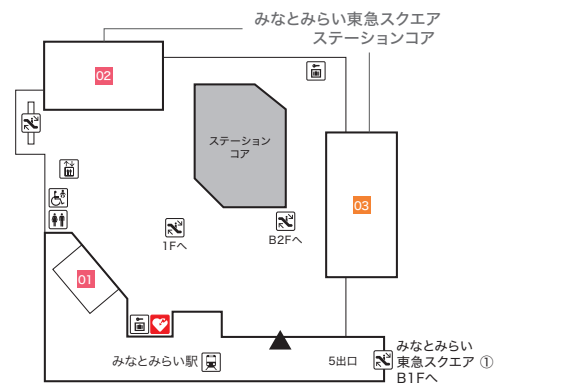

Floor Map

クイーンズ
スクエア
横浜

B3F

- ステーションコア STATION CORE**
- 01 台湾甜商店 【タピオカドリンク・台湾スイーツ】
- みなとみらい東急スクエア ステーションコア MINATOMIRAI TOKYU SQUARE ⑤**
- 02 GODIVA café Minatomirai 【カフェ】
 - 03 池田屋 【ランドセル/バッグ/財布・革小物】

B2F

- みなとみらい東急スクエア ステーションコア MINATOMIRAI TOKYU SQUARE ⑤**
- 01 BoConcept 【家具/インテリア雑貨】
 - 02 インドアゴルフスクール E-swing -PREMIUM- 【シュミレーションゴルフ練習場】
平日10:00~22:00/土・日・祝8:00~20:00
 - 03 振袖ハクビ 【成人式振袖の販売・レンタル/卒業袴のレンタル】
10:00~19:00(水曜定休)