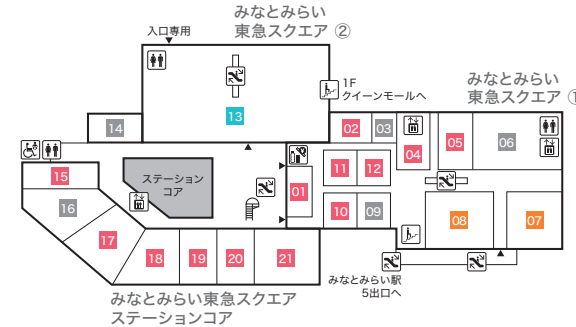

Floor Map

クイーンズ
スクエア
横浜

B3F

- ステーションコア STATION CORE**
- 01 台湾甜商店 【タピオカドリンク・台湾スイーツ】
- みなとみらい東急スクエア ステーションコア MINATOMIRAI TOKYU SQUARE ⑤**
- 02 GODIVA café Minatomirai 【カフェ】
 - 03 池田屋 【ランドセル/バッグ/財布・革小物】

B2F

- みなとみらい東急スクエア ステーションコア MINATOMIRAI TOKYU SQUARE ⑤**
- 01 BoConcept 【家具/インテリア雑貨】
 - 02 インドアゴルフスクール E-swing -PREMIUM- 【シュミレーションゴルフ練習場】
平日10:00~22:00/土・日・祝8:00~20:00
 - 03 振袖ハクビ 【成人式振袖の販売・レンタル/卒業袴のレンタル】
10:00~19:00(水曜定休)

B1F

- みなとみらい東急スクエア ① MINATOMIRAI TOKYU SQUARE ①**
- 01 東京純豆腐 【韓国鍋スンドップ】
 - 02 香川一福 【うどん専門店】
 - 03 COMING SOON
 - 04 極上担々麺 香家 【担々麺/点心/香港スイーツ】

- 05 練りたて茹でたて自家製麺 横浜スパゲティ and CAFE 【パスタカフェ】
- 06 COMING SOON
- 07 ダイソー 【100円ショップ】
- 08 葉山ガーデン 【家具/インテリア雑貨】
- 09 COMING SOON
- 10 一風堂 【博多ラーメン】
- 11 軽井沢とりまる 唐揚げ専門 【唐揚げ専門店】
- 12 ゲウチャイ 【タイ屋台料理】

- みなとみらい東急スクエア ② MINATOMIRAI TOKYU SQUARE ②**
- 13 スーパースポーツゼビオ 【総合スポーツ専門店】

- みなとみらい東急スクエア ステーションコア MINATOMIRAI TOKYU SQUARE ⑤**
- 14 COMING SOON
 - 15 とんかつ 新宿 さぼてん 【とんかつ専門店】
 - 16 COMING SOON
 - 17 カンゲン 【焼肉】
 - 18 陳麻婆豆腐 【中国四川料理】
 - 19 下高井戸旭齋総本店 【寿司】
 - 20 カザーナ 【インド料理】
 - 21 GARLIC JO'S 【ガーリッククイズィーン】