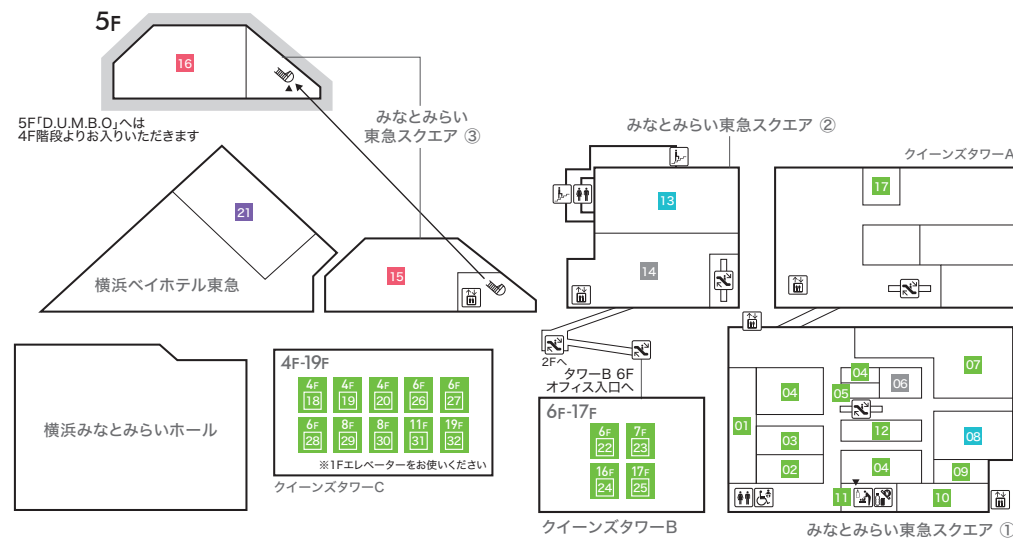

4F

1. **みなとみらい東急スクエア ① MINATOMIRAI TOKYU SQUARE ①**
2. 01 TAYA 【美容室】
   - 02 Quick Reform F 【ファッションリフォーム】
   - 03 スティーム キャンパス 【スティーム教育】
   - 04 happily photo studio 【フォトスタジオ】
   - 05 小学館の幼児教室 ドラキッズ 【幼児教室】
   - 06 COMING SOON
   - 07 namcoあそびパークPLUS 【キッズプレイパーク】
   - 08 MARKEY'S 【キッズ/レディス/メンズ】
   - 09 カ・ラ・ダ ファクトリー 【トータル整体・骨盤サロン】
   - 10 個別教室のトライ 【マンツーマン個別指導塾】
   - 11 ベビー休憩室(Nursery) 11:00~20:00
   - 12 砂塵の迷宮 【アミューズメント】
     ※期間限定 2月23日(金・祝)~5月12日(日)
3. **みなとみらい東急スクエア ② MINATOMIRAI TOKYU SQUARE ②**
4. 13 L.L.Bean 【メンズ/レディス/キッズ/アウトドアグッズ】
   - 14 COMING SOON

1. **みなとみらい東急スクエア ③ MINATOMIRAI TOKYU SQUARE ③**
2. 15 橙家 【創作和食】
   - 16 D.U.M.B.O 【肉バル】
3. **クイーンズタワーA Queen's Tower A**
4. 17 HITみなとみらい 8:30~21:30(年末年始 休業) 【シェアオフィス】 03-5657-0854
5. **クイーンズタワーC Queen's Tower C**
6. 18 医療法人社団ランドマーク医院 クイーンズクリニック【内科・循環器科・呼吸器科・消化器科・心療内科】
     9:00~12:15・13:30~18:00/土9:00~12:00(土曜午後・日・祝 休診) 045-682-4123
   - 19 クイーンズアイクリニック 【眼科】
     10:00~12:30・15:00~17:30(土・日・祝・火曜午後 休診) 045-682-4455
   - 20 ミュース・デンタルクリニック 【歯科】
     10:30~20:00/土10:00~17:00(木・日・祝 休診) 045-227-1180
7. **横浜ベイホテル東急 The Yokohama Bay Hotel Tokyu**
8. 21 エステティック&スパ ビューティ アベニュー ソシエ 【エステティックサロン】
     月~土10:00~20:00/日・祝10:00~19:00

6F-19F

1. **クイーンズタワーB Queen's Tower B**
2. 6F ファミリーマート 横浜クイーンズタワー店(Family Mart) 【コンビニエンスストア】
     平日7:30~21:00/土8:00~14:00(日・祝 休業) 045-650-6058
   - 7F クイーンズフォーラム 【貸会議室】
     9:00~17:30(土・日・祝 休業) 045-682-7220
   - 16F スウェーデンハウス コーディネートルーム 045-640-3850
   - 17F 旭化成ヘルペルハウス デザインスタジオみなとみらい 10:00~18:00(火・水 休業) 045-640-3918
3. **クイーンズタワーC Queen's Tower C**
4. 6F デパーシェ メディカルサロン リュシェール 【メディカルコスメサロン】
     11:00~20:30/土日祝10:00~19:00(不定休) 045-223-2052
   - 6F クイーンズタワー キャフェテリア 045-682-4100
   - 6F ラウンジ 11:30~13:30(土・日・祝 休業) 045-682-4100
   - クイーンズスクエア 皮膚科・アレルギー科 【日本医科大学関連施設】
     10:00~13:00・15:00~18:20(土はAMのみ診療、日・祝 休診) 045-682-4112
   - 8F みなとみらいアイクリニック 【視力矯正治療】
     10:00~13:00・14:00~18:00(火・日・祝 休診)※完全予約制 045-682-4411
   - 11F 高松テクノサービス横浜ショールーム 045-315-5891
   - 19F 住友林業 横浜みなとみらいショールーム 9:15~17:30(火・水 休業) 045-226-1177

- ファッション・服飾雑貨・アクセサリ (Fashion, Fashion Accessories, Accessories)
- インテリア・雑貨・コスメティック (Interior, Miscellaneous goods, Cosmetics)
- サービス (Service)
- レストラン&カフェ (Restaurants & Cafes)
- ホテル (Hotel)

- インフォメーション
- 施設入口
- 化粧室
- 公共電話
- 多機能トイレ
- ベビーカールーム
- エスカレーター
- エレベーター
- 階段
- 銀行ATM
- 外貨自動両替機
- コインロッカー
- 喫煙スペース
- AED
- 自動販売機
- 免税店
- 駐車サービス券発行対象外