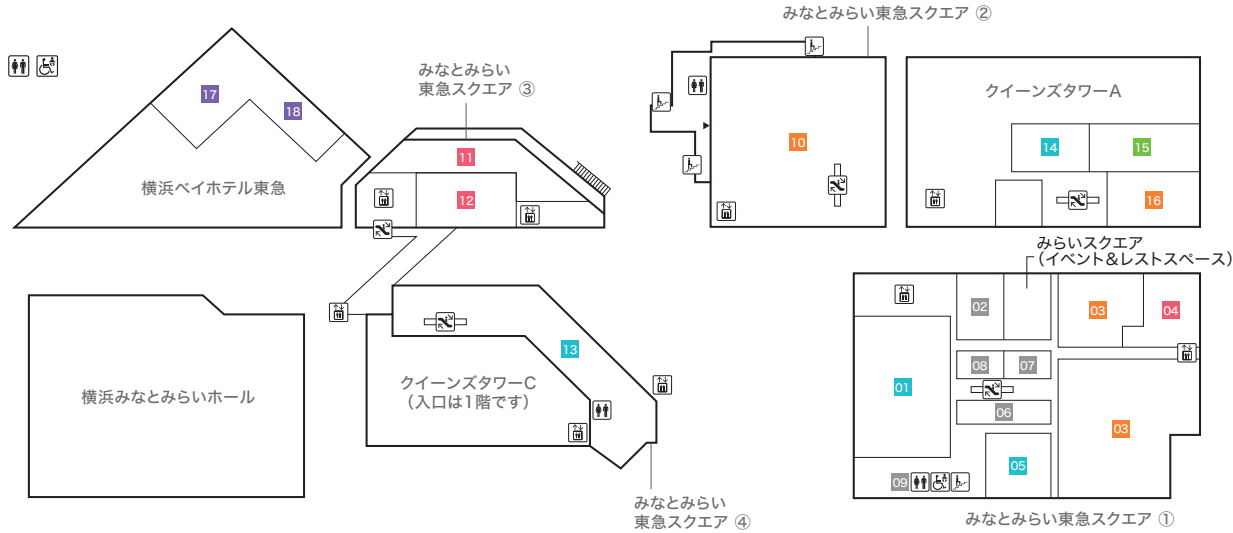

3F

1. **みなとみらい東急スクエア ① MINATOMIRAI TOKYU SQUARE ①**
2. 01 ABC-MART Premier Stage 【メンズ・レディス・キッズシューズ/ウェア】
   - 02 COMING SOON
   - 03 丸善 【書籍/文具】
   - 04 タリーズコーヒー 【スペシャルティコーヒーショップ】
   - 05 Authentique 【ブライダルコスチューム】
   - 06 COMING SOON
   - 07 COMING SOON
   - 08 COMING SOON
   - 09 COMING SOON
3. **みなとみらい東急スクエア ② MINATOMIRAI TOKYU SQUARE ②**
4. 10 Style Factory 【DIY/生活雑貨】
5. **みなとみらい東急スクエア ③ MINATOMIRAI TOKYU SQUARE ③**
6. 11 24/7 restaurant 【カフェ・レストラン】
   - 12 さかえや 【炭火焼と旬の手作り料理・水焼き】
7. **みなとみらい東急スクエア ④ MINATOMIRAI TOKYU SQUARE ④**
8. 13 ムラサキスポーツ 【アクションスポーツグッズ/ウェア/シューズ/雑貨】

1. **クイーンズタワーA Queen's Tower A**
2. 14 フォーシス アンド カンパニー 【ウェディングドレスショップ】
     10:30~20:30/土・日・祝9:30~20:30(火休業、ただし祝日の場合は営業)
   - 15 プレミアムフォトスタジオクラネ みなとみらい店 【振袖(販売・レンタル・写真)】
     平日9:30~17:30/土・日・祝9:00~19:00(火曜不定休)
   - 16 カンディハウス横浜 【家具・インテリア】
     11:00~18:00/水・木休業、ただし祝日の場合は営業
3. **横浜ベイホテル東急 The Yokohama Bay Hotel Tokyu**
4. 17 クイーン・アリス 【フランス料理】
   - 18 スーツァンレストラン 陳 【中国料理】