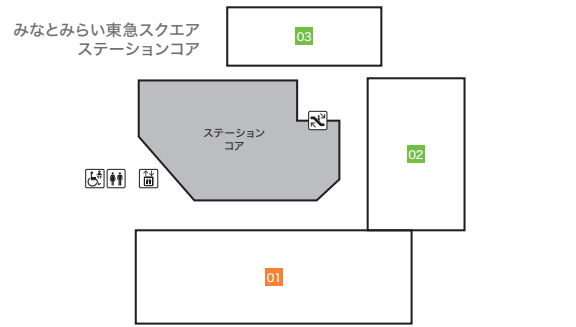

Floor Map

クイーンズ
スクエア
横浜

B3F

- ステーションコア STATION CORE**
- 01 台湾甜商店 【タピオカドリンク・台湾スイーツ】
- みなとみらい東急スクエア ステーションコア MINATOMIRAI TOKYU SQUARE ⑤**
- 02 GODIVA café Minatomirai 【カフェ】
 - 03 池田屋 【ランドセル/バッグ/財布・革小物】

B2F

- みなとみらい東急スクエア ステーションコア MINATOMIRAI TOKYU SQUARE ⑤**
- 01 BoConcept 【家具/インテリア雑貨】
 - 02 インドアゴルフスクール E-swing -PREMIUM- 【シュミレーションゴルフ練習場】
平日10:00~22:00/土・日・祝8:00~20:00
 - 03 振袖ハクビ 【成人式振袖の販売・レンタル/卒業袴のレンタル】
10:00~19:00(水曜定休)