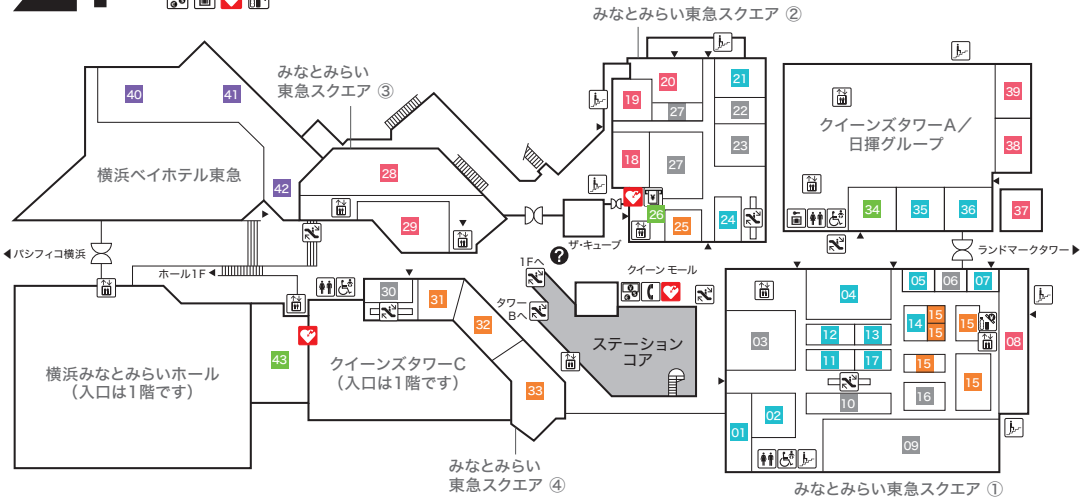

横浜みなとみらいホール YOKOHAMA MINATO MIRAI HALL

- 39 横浜みなとみらいホールチケットセンター

クイーンモール QUEEN MALL

- 40 カフェ・ド・クリエ グラン
- 41 宝くじチャンスセンター

- ファッション・服飾雑貨・アクセサリ (Fashion, Fashion Accessories, Accessories)
- インテリア・雑貨・コスメティック (Interior, Miscellaneous goods, Cosmetics)
- サービス (Service)
- レストラン&カフェ (Restaurants & Cafes)
- ホテル (Hotel)

- インフォメーション
- 施設入口
- 化粧室
- 公共電話
- 多機能トイレ
- ベビーカールーム
- エスカレーター
- エレベーター
- 階段
- 銀行ATM
- 外貨自動両替機
- コインロッカー
- 喫煙スペース
- AED
- 自動販売機
- 駐車場入口
- 駐輪場(バイク不可)
- 免税店
- 駐車サービス券発行対象外

2F

- みなとみらい東急スクエア ① MINATOMIRAI TOKYU SQUARE ①**
- 01 IL BISONTE 【バッグ/服飾雑貨】
 - 02 FRED PERRY 【メンズ/レディス/バッグ/シューズ】
 - 03 COMING SOON
 - 04 Levi's®Pop up Store 【メンズ/レディス/服飾雑貨】
※期間限定 2月9日(金)~5月6日(月・祝)
 - 05 TODAY's DIAMONDS TSUTSUMI 【アクセサリー】
 - 06 COMING SOON
 - 07 Wailea 【アクセサリー】
 - 08 SHAKE SHACK 【ハンバーガーレストラン】
 - 09 COMING SOON
 - 10 COMING SOON
 - 11 Psycho Bunny 【メンズ/レディス】
 - 12 The DUFFER of St.GEORGE 【メンズ/レディス】
 - 13 BIJOU 【レディス/服飾雑貨】
 - 14 ete 【アクセサリー】
 - 15 Furniture furniture 【家具/インテリア雑貨】
 - 16 COMING SOON
 - 17 Ripo trenta anni 【メンズ/レディス/服飾雑貨】