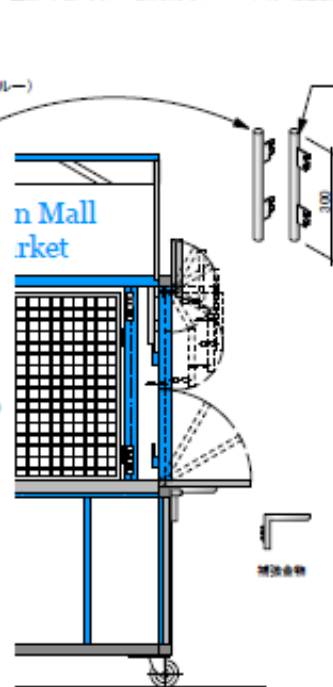

ワゴン什器のご案内

2枚/台

2枚/台

Lタイプ 2枚/台
Rタイプ 2枚/台

φ3FB曲げ加工
φ9スチール丸パイプ溶接加工or
φ3,φ50 スチール丸ロッド溶接加工or

※メッシュ用各種パーツ: 別途

※本体:

骨組み: 50×50mm&25×25mmスチール角パイプ、及び同寸スリット角パイプ メラミン積付塗装仕上げ
前面: 木軸フラッシュ板、及びランバーコア材 化粧板仕上げ

クォーターターンダイヤル錠付290-9307(スガツネ)

調整金物

制作台数
10台

渡り(送り)コンセント(3P)

重量用キャスター 片側ストッパー付(ロック表示タイプ)