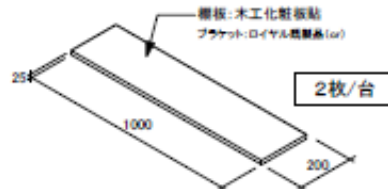

ワゴン什器のご案内

MINATOMIRAI TOKYU SQUARE

■格納時

■照明器具用バー 4本
クリップライトがつけられます。

■展開時

スポットライトはついておりません。

■ウィング用支柱 2本

■折りたたみ棚受けブラケット 計8本
各棚2本ずつ使用する

ワゴン什器のご案内

2枚/台

2枚/台

Lタイプ 2枚/台
Rタイプ 2枚/台

φ3FB曲げ加工
φ9スチール丸パイプ溶接加工or
φ3,φ50 スチール丸ロッド溶接加工or

※メッシュ用各種パーツ: 別途

※本体:

骨組み: 50×50mm&25×25mmスチール角パイプ、及び同寸スリット角パイプ メラミン積付塗装仕上げ
前面: 木軸フラッシュ板、及びランバーコア材 化粧板仕上げ