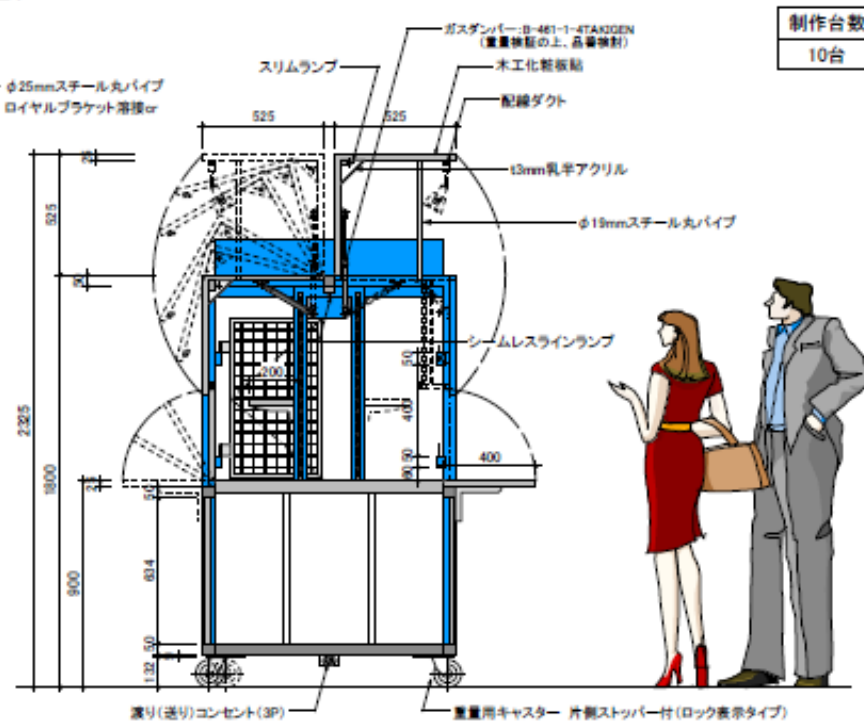

制作台数
10台

渡り(送り)コンセント(3P)

重量用キャスター 片側ストッパー付(ロック表示タイプ)