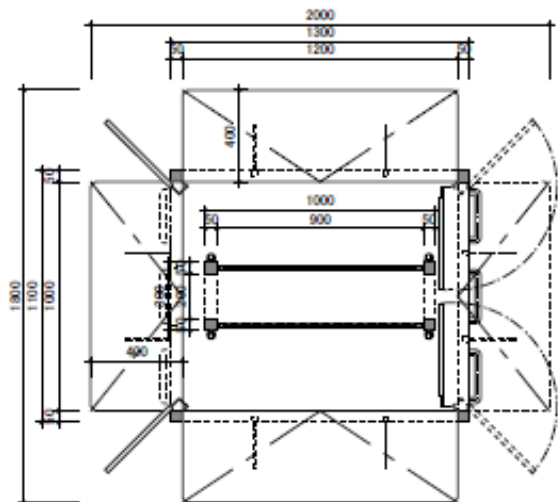

ワゴン什器のご案内

2枚/台

2枚/台

Lタイプ 2枚/台
Rタイプ 2枚/台

φ3FB曲げ加工
φ9スチール丸パイプ溶接加工or
φ3,φ50 スチール丸ロッド溶接加工or

※メッシュ用各種パーツ: 別途

※本体:

骨組み: 50×50mm&25×25mmスチール角パイプ、及び同寸スリット角パイプ メラミン積付塗装仕上げ
前面: 木軸フラッシュ板、及びランバーコア材 化粧板仕上げ