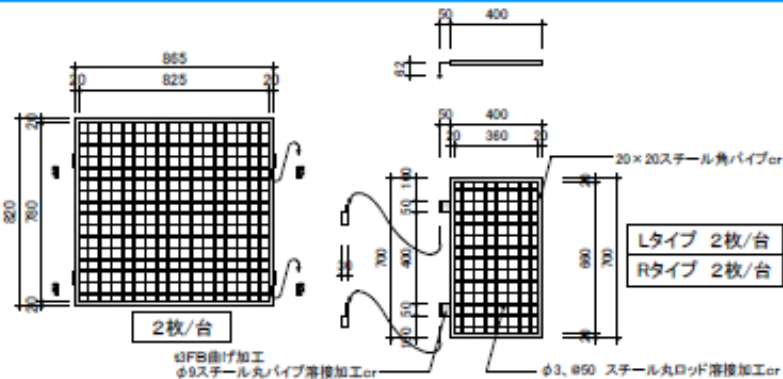

ワゴン什器のご案内

MINATOMIRAI TOKYU SQUARE

■格納時

■照明器具用バー 4本
クリップライトがつけられます。

■展開時

スポットライトはついておりません。

■ウィング用支柱 2本

■折りたたみ棚受けブラケット 計8本
各棚2本ずつ使用する

ワゴン什器のご案内

2枚/台

2枚/台

Lタイプ 2枚/台
Rタイプ 2枚/台

φ3FB曲げ加工
φ9スチール丸パイプ溶接加工or
φ3,φ50 スチール丸ロッド溶接加工or

※メッシュ用各種パーツ: 別途

※本体:

骨組み: 50×50mm&25×25mmスチール角パイプ、及び同寸スリット角パイプ メラミン積付塗装仕上げ
前面: 木軸フラッシュ板、及びランバーコア材 化粧板仕上げ