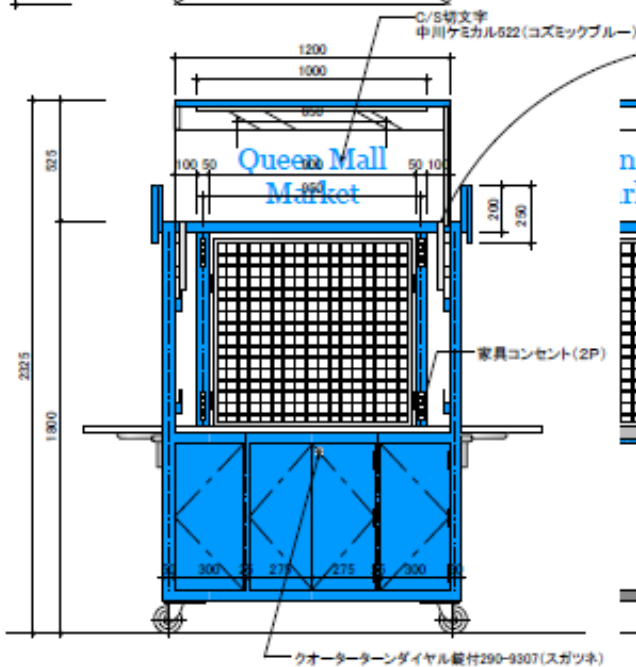

ワゴン什器のご案内

2枚/台

2枚/台

Lタイプ 2枚/台
Rタイプ 2枚/台

φ3FB曲げ加工
φ9スチール丸パイプ溶接加工or
φ3,φ50 スチール丸ロッド溶接加工or

※メッシュ用各種パーツ: 別途

※本体:

骨組み: 50×50mm&25×25mmスチール角パイプ、及び同寸スリット角パイプ メラミン積付塗装仕上げ
前面: 木軸フラッシュ板、及びランバーコア材 化粧板仕上げ